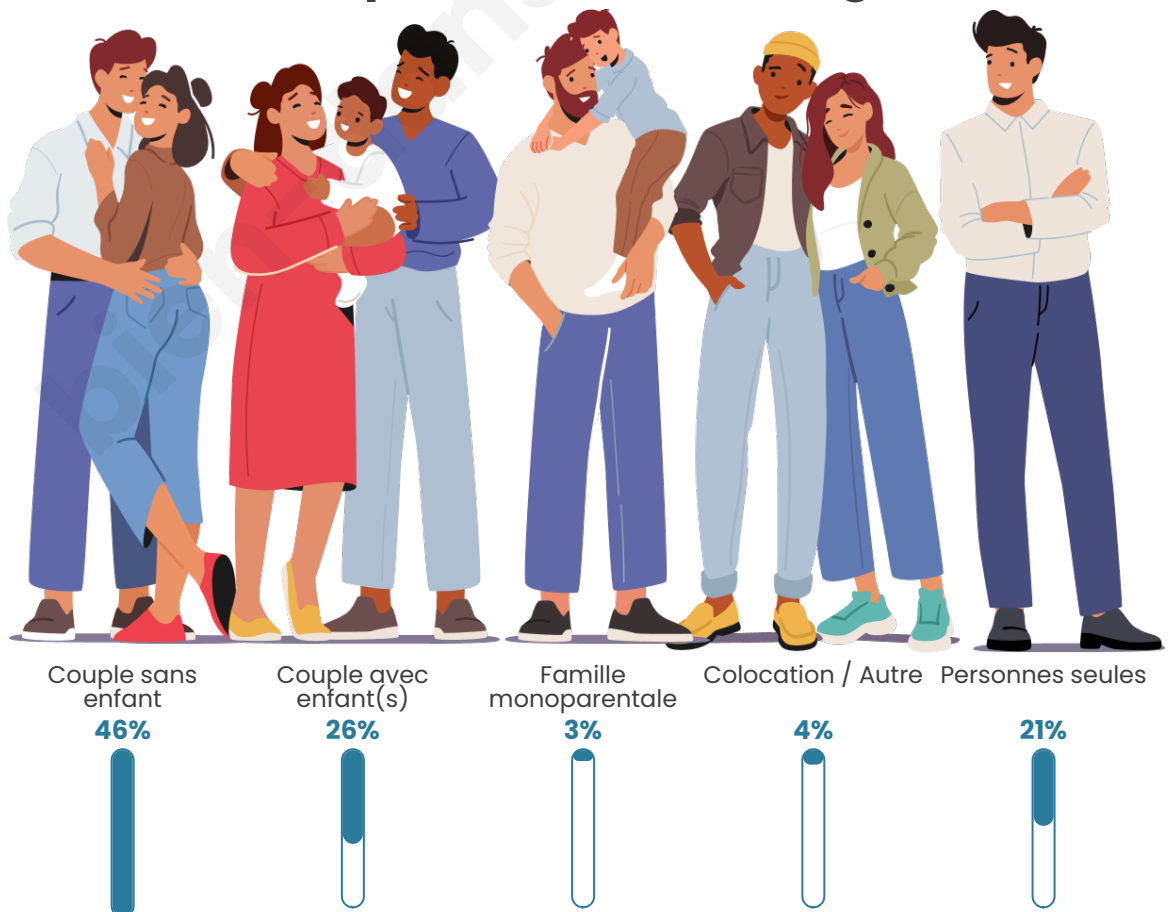

Tranche d'âge

Activité professionnelle

Niveau de diplôme

Composition des ménages

Profils électoraux

Premier tour

	Marine LE PEN	31.68 %
	Emmanuel MACRON	19.25 %
	Jean-Luc MÉLENCHON	15.53 %
	Éric ZEMMOUR	6.21 %
	Valérie PÉCRESSÉ	5.90 %
	Fabien ROUSSEL	5.28 %
	Jean LASSALLE	5.28 %
	Yannick JADOT	5.28 %
	Philippe POUTOU	1.86 %
	Nicolas DUPONT-AIGNAN	1.86 %
	Anne HIDALGO	1.24 %
	Nathalie ARTHAUD	0.62 %