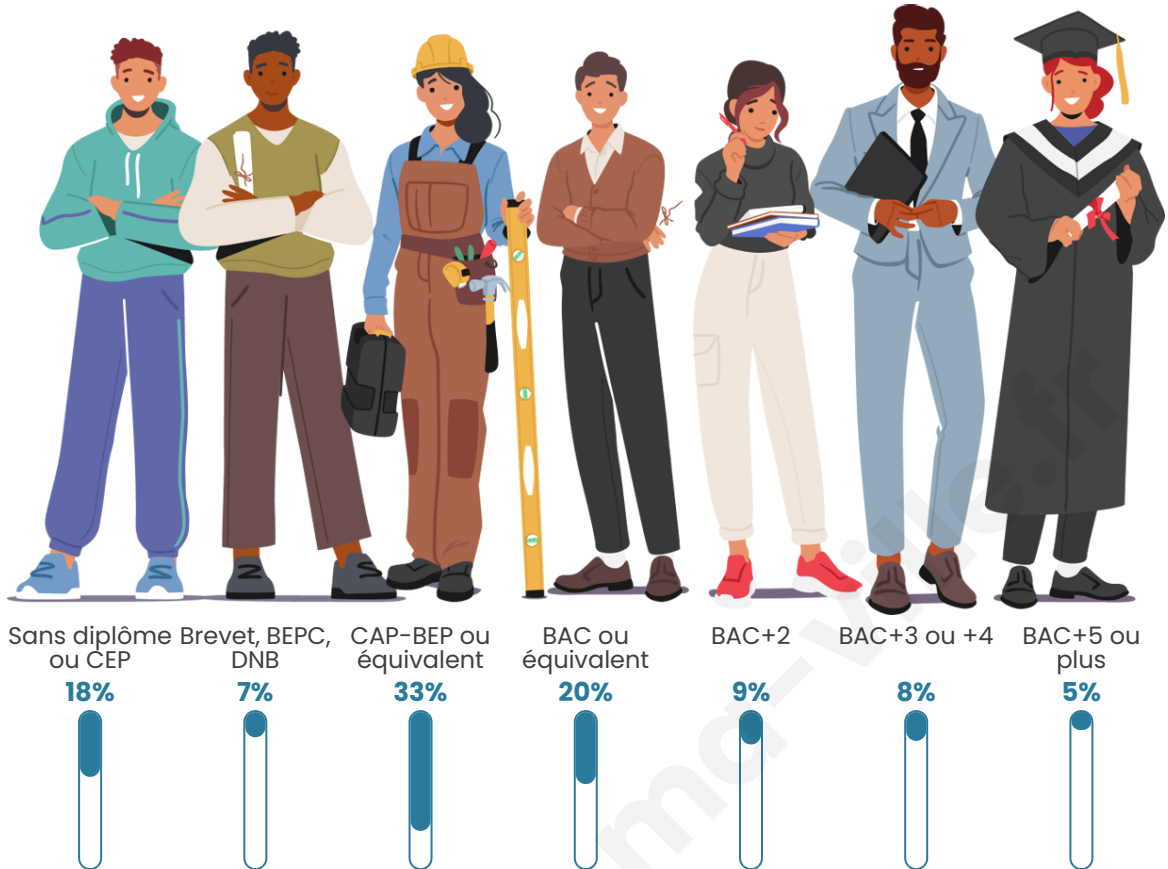

545

Age moyen

51 ans

Pop active

36.5%

Taux chômage

9.9%

Pop densité

Tranche d'âge

Activité professionnelle

Niveau de diplôme

Composition des ménages

Profils électoraux

Premier tour

	Marine LE PEN	31.68 %
	Emmanuel MACRON	19.25 %
	Jean-Luc MÉLENCHON	15.53 %
	Éric ZEMMOUR	6.21 %
	Valérie PÉCRESSÉ	5.90 %
	Fabien ROUSSEL	5.28 %
	Jean LASSALLE	5.28 %
	Yannick JADOT	5.28 %
	Philippe POUTOU	1.86 %
	Nicolas DUPONT-AIGNAN	1.86 %
	Anne HIDALGO	1.24 %
	Nathalie ARTHAUD	0.62 %