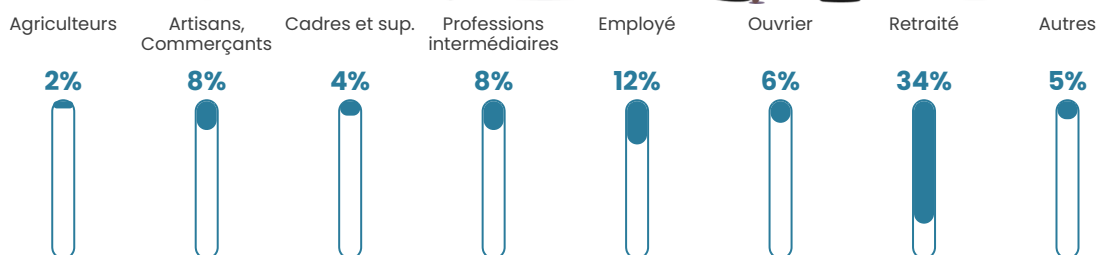

68 h/km²

Revenu moyen

21 670 €/an

Evolution du nombre d'habitants

Sources : Institut national de la statistique et des études économiques (insee) selon Les dernières parutions officielles de 2024 portant sur les années 2020, 2021 et 2022.

Tranche d'âge

Activité professionnelle

Niveau de diplôme

Composition des ménages

Profils électoraux

Premier tour

	Marine LE PEN	31.68 %
	Emmanuel MACRON	19.25 %
	Jean-Luc MÉLENCHON	15.53 %
	Éric ZEMMOUR	6.21 %
	Valérie PÉCRESSÉ	5.90 %
	Fabien ROUSSEL	5.28 %
	Jean LASSALLE	5.28 %
	Yannick JADOT	5.28 %
	Philippe POUTOU	1.86 %
	Nicolas DUPONT-AIGNAN	1.86 %
	Anne HIDALGO	1.24 %
	Nathalie ARTHAUD	0.62 %