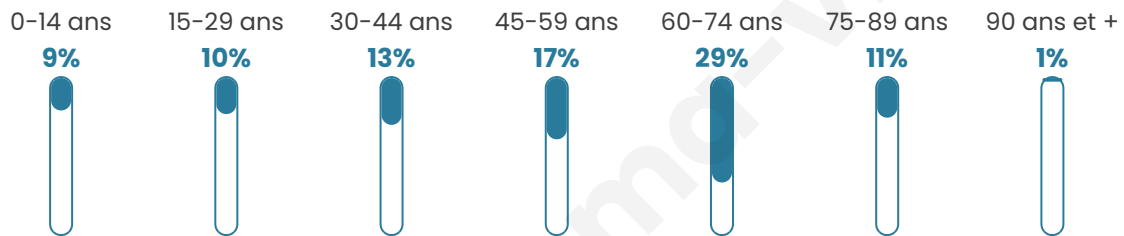

545

Age moyen

51 ans

Pop active

36.5%

Taux chômage

9.9%

Pop densité

68 h/km²

Revenu moyen

21 670 €/an

Evolution du nombre d'habitants

Sources : Institut national de la statistique et des études économiques (insee) selon Les dernières parutions officielles de 2024 portant sur les années 2020, 2021 et 2022.

Tranche d'âge

Activité professionnelle

Niveau de diplôme

Composition des ménages

Profils électoraux

Premier tour

	Marine LE PEN	31.68 %
	Emmanuel MACRON	19.25 %
	Jean-Luc MÉLENCHON	15.53 %
	Éric ZEMMOUR	6.21 %
	Valérie PÉCRESSÉ	5.90 %
	Fabien ROUSSEL	5.28 %
	Jean LASSALLE	5.28 %
	Yannick JADOT	5.28 %
	Philippe POUTOU	1.86 %
	Nicolas DUPONT-AIGNAN	1.86 %
	Anne HIDALGO	1.24 %
	Nathalie ARTHAUD	0.62 %

425 inscrits

Participation : 76.94%

Votes blancs : 1.53%

Votes nuls : 0.00%

Second tour

	Emmanuel MACRON	42,51 %
	Marine LE PEN	57,49 %

425 inscrits

Participation : 77.41%