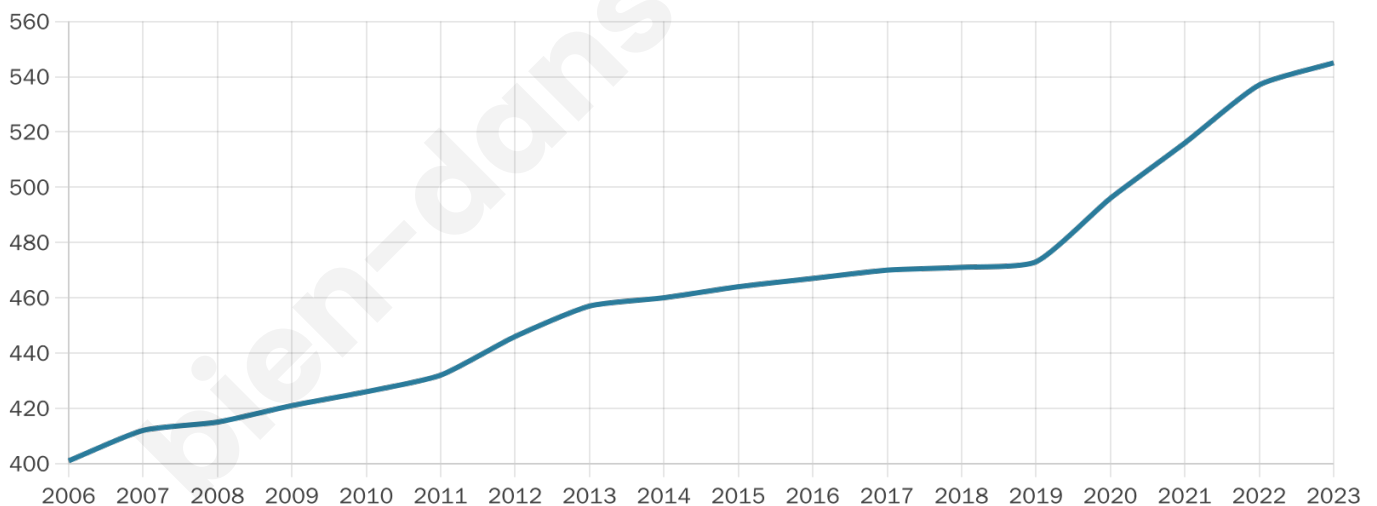

545

Age moyen

51 ans

Pop active

36.5%

Taux chômage

9.9%

Pop densité

68 h/km²

Revenu moyen

21 670 €/an

Evolution du nombre d'habitants

Sources : Institut national de la statistique et des études économiques (insee) selon Les dernières parutions officielles de 2024 portant sur les années 2020, 2021 et 2022.