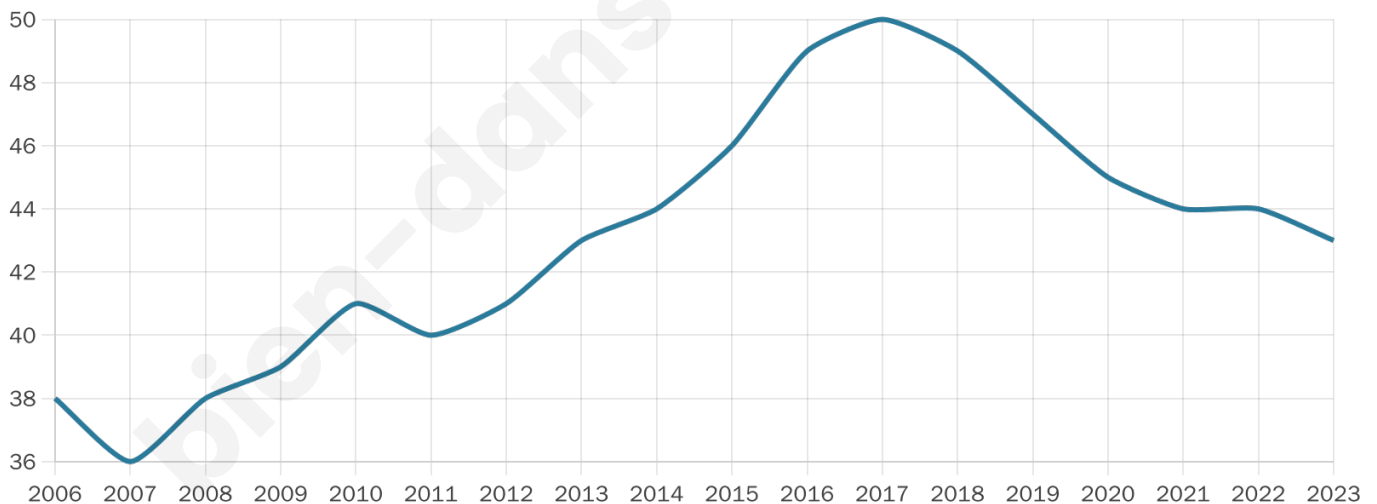

48 ans

Pop active

44.2%

Taux chômage

9.1%

Pop densité

14 h/km²

Revenu moyen

NC

Evolution du nombre d'habitants

Sources : Institut national de la statistique et des études économiques (insee) selon Les dernières parutions officielles de 2024 portant sur les années 2020, 2021 et 2022.