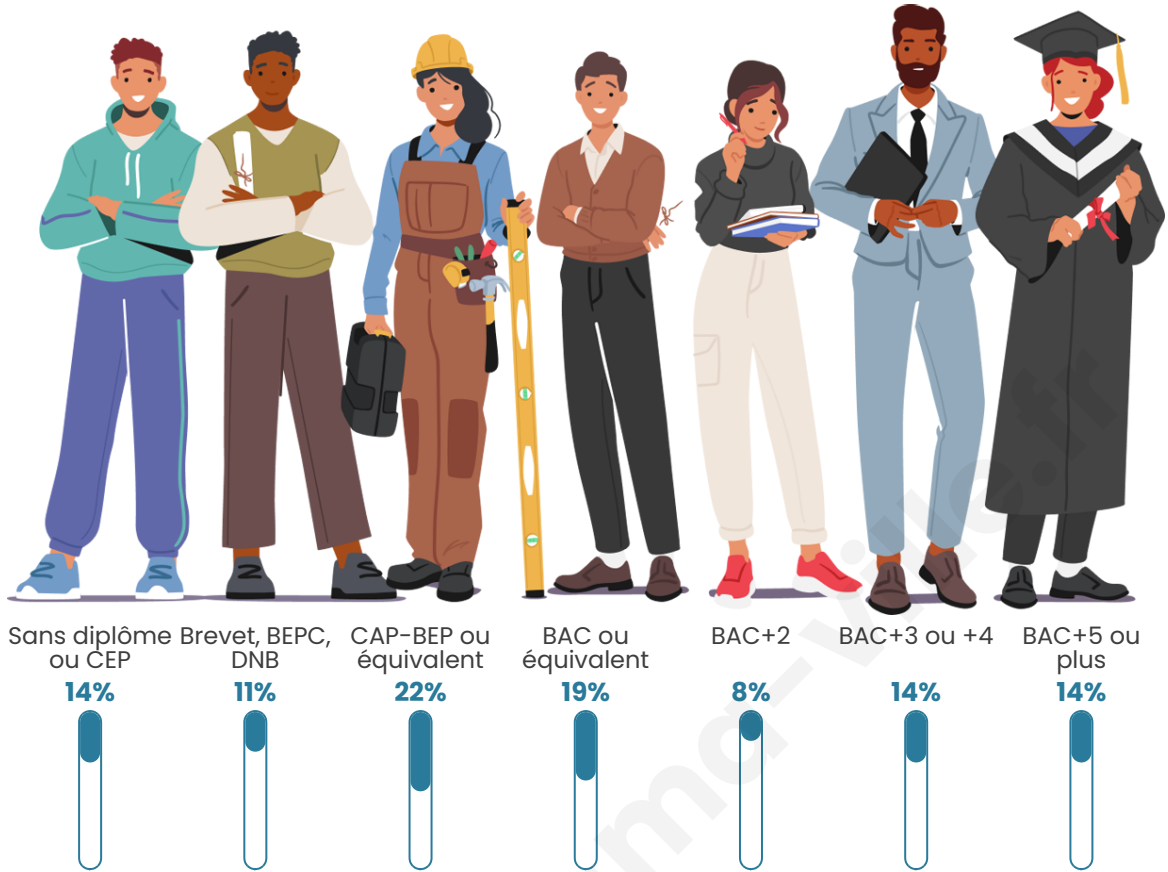

Tranche d'âge

Activité professionnelle

Niveau de diplôme

Composition des ménages

Profils électoraux

Premier tour

	Marine LE PEN	22.50 %
	Emmanuel MACRON	15.00 %
	Jean LASSALLE	15.00 %
	Jean-Luc MÉLENCHON	12.50 %
	Valérie PÉCRESSÉ	12.50 %
	Éric ZEMMOUR	10.00 %
	Anne HIDALGO	5.00 %
	Nicolas DUPONT-AIGNAN	5.00 %
	Yannick JADOT	2.50 %
	Nathalie ARTHAUD	0.00 %
	Fabien ROUSSEL	0.00 %
	Philippe POUTOU	0.00 %