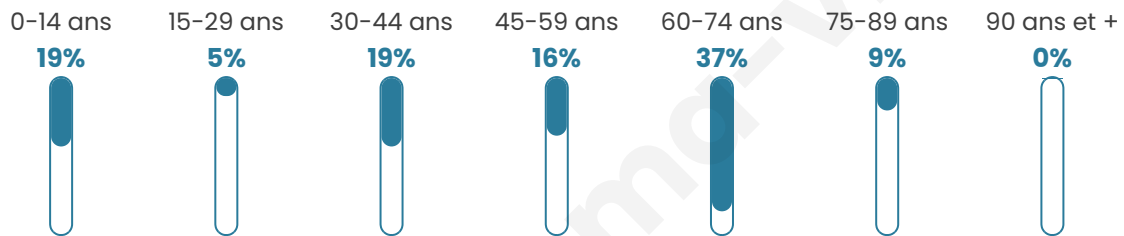

48 ans

Pop active

44.2%

Taux chômage

9.1%

Pop densité

14 h/km²

Revenu moyen

Tranche d'âge

Activité professionnelle

Niveau de diplôme

Composition des ménages

Profils électoraux

Premier tour

	Marine LE PEN	22.50 %
	Emmanuel MACRON	15.00 %
	Jean LASSALLE	15.00 %
	Jean-Luc MÉLENCHON	12.50 %
	Valérie PÉCRESSÉ	12.50 %
	Éric ZEMMOUR	10.00 %
	Anne HIDALGO	5.00 %
	Nicolas DUPONT-AIGNAN	5.00 %
	Yannick JADOT	2.50 %
	Nathalie ARTHAUD	0.00 %
	Fabien ROUSSEL	0.00 %
	Philippe POUTOU	0.00 %