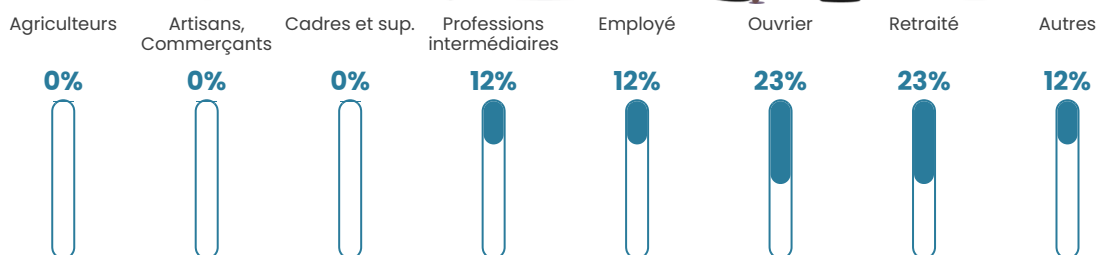

NC

Evolution du nombre d'habitants

Sources : Institut national de la statistique et des études économiques (insee) selon Les dernières parutions officielles de 2024 portant sur les années 2020, 2021 et 2022.

Tranche d'âge

Activité professionnelle

Niveau de diplôme

Composition des ménages

Profils électoraux

Premier tour

	Marine LE PEN	22.50 %
	Emmanuel MACRON	15.00 %
	Jean LASSALLE	15.00 %
	Jean-Luc MÉLENCHON	12.50 %
	Valérie PÉCRESSÉ	12.50 %
	Éric ZEMMOUR	10.00 %
	Anne HIDALGO	5.00 %
	Nicolas DUPONT-AIGNAN	5.00 %
	Yannick JADOT	2.50 %
	Nathalie ARTHAUD	0.00 %
	Fabien ROUSSEL	0.00 %
	Philippe POUTOU	0.00 %