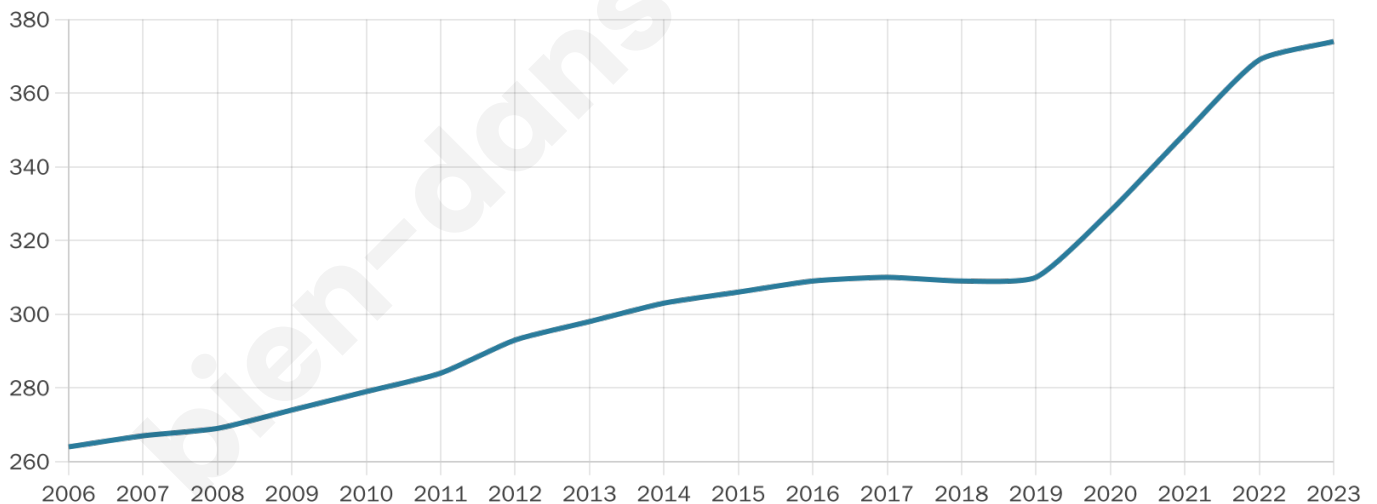

# Statistiques sur la population

Nombre d'habitants

**374**

Age moyen

**49 ans**

Pop active

**42%**

Taux chômage

**12.8%**

Pop densité

**19 h/km<sup>2</sup>**

Revenu moyen

**20 150 €/an**

## Evolution du nombre d'habitants

Sources : Institut national de la statistique et des études économiques (insee) selon Les dernières parutions officielles de 2024 portant sur les années 2020, 2021 et 2022.