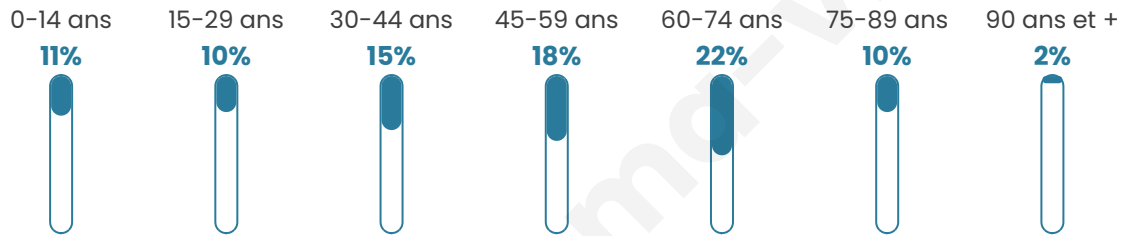

# Statistiques sur la population

Nombre d'habitants

**374**

Age moyen

**49 ans**

Pop active

**42%**

Taux chômage

**12.8%**

Pop densité

**19 h/km<sup>2</sup>**

Revenu moyen

**20 150 €/an**

## Evolution du nombre d'habitants

Sources : Institut national de la statistique et des études économiques (insee) selon Les dernières parutions officielles de 2024 portant sur les années 2020, 2021 et 2022.

## Tranche d'âge