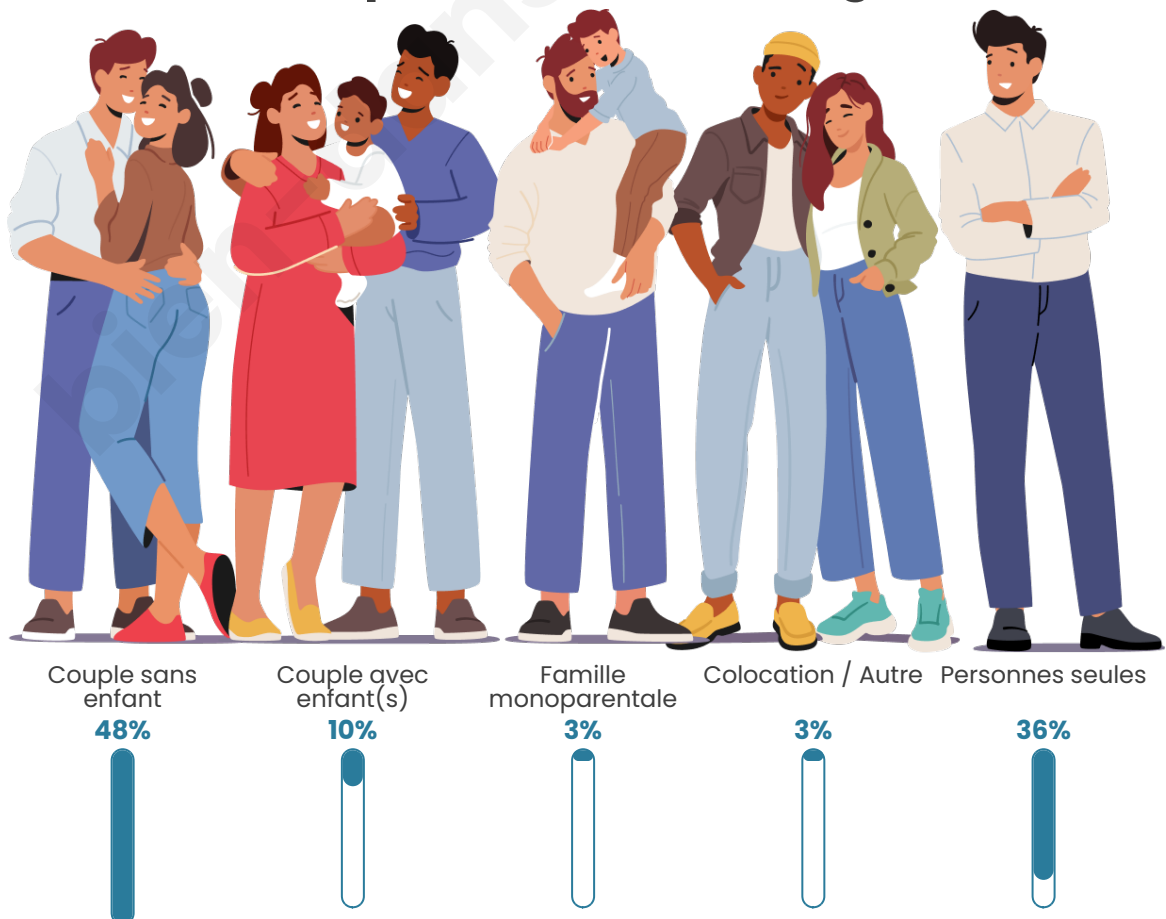

Tranche d'âge

Activité professionnelle

bien-dans-ma-ville.fr

Niveau de diplôme

Composition des ménages

Profils électoraux

Premier tour

	Emmanuel MACRON	34.13 %
	Jean LASSALLE	13.94 %
	Marine LE PEN	13.46 %
	Jean-Luc MÉLENCHON	12.98 %
	Valérie PÉCRESSÉ	9.62 %
	Éric ZEMMOUR	6.25 %
	Nicolas DUPONT-AIGNAN	2.88 %
	Yannick JADOT	2.40 %
	Fabien ROUSSEL	1.92 %
	Anne HIDALGO	1.44 %
	Nathalie ARTHAUD	0.48 %
	Philippe POUTOU	0.48 %