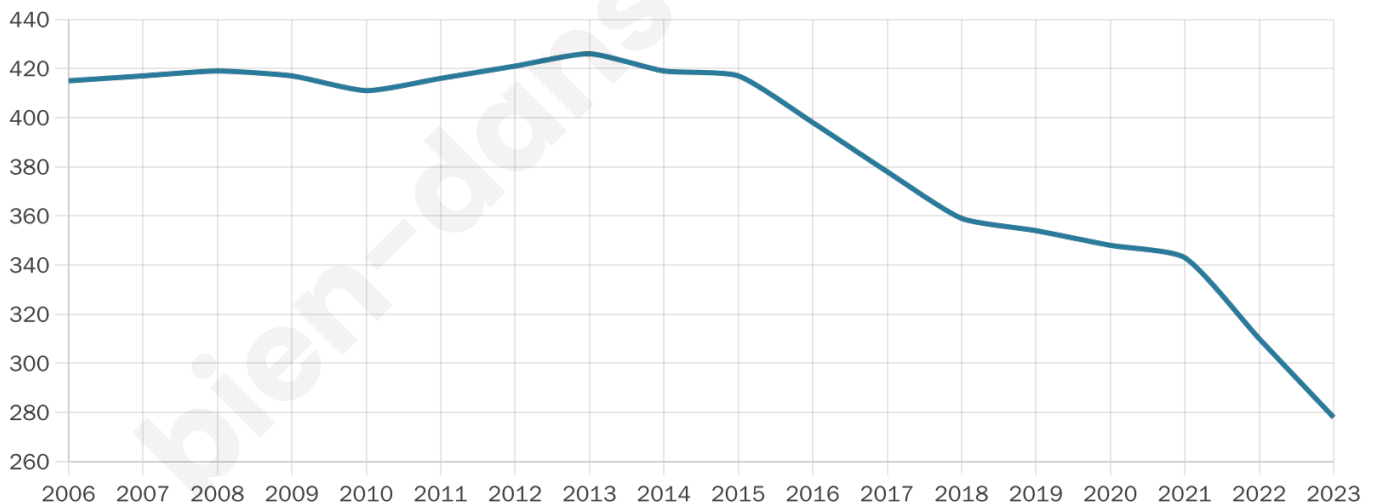

278

Age moyen

63 ans

Pop active

32%

Taux chômage

3.4%

Pop densité

6 h/km²

Revenu moyen

17 260 €/an

Evolution du nombre d'habitants

Sources : Institut national de la statistique et des études économiques (insee) selon Les dernières parutions officielles de 2024 portant sur les années 2020, 2021 et 2022.