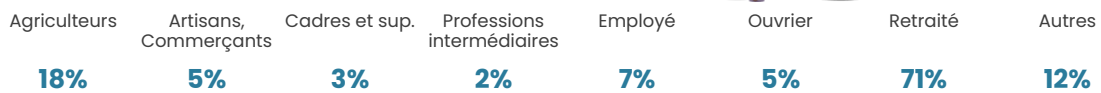

278

Age moyen

63 ans

Pop active

32%

Taux chômage

3.4%

Pop densité

6 h/km²

Revenu moyen

17 260 €/an

Evolution du nombre d'habitants

Sources : Institut national de la statistique et des études économiques (insee) selon Les dernières parutions officielles de 2024 portant sur les années 2020, 2021 et 2022.

Tranche d'âge

Activité professionnelle

bien-dans-ma-ville.fr

Niveau de diplôme

Composition des ménages

Profils électoraux

Premier tour

	Emmanuel MACRON	34.13 %
	Jean LASSALLE	13.94 %
	Marine LE PEN	13.46 %
	Jean-Luc MÉLENCHON	12.98 %
	Valérie PÉCRESSÉ	9.62 %
	Éric ZEMMOUR	6.25 %
	Nicolas DUPONT-AIGNAN	2.88 %
	Yannick JADOT	2.40 %
	Fabien ROUSSEL	1.92 %
	Anne HIDALGO	1.44 %
	Nathalie ARTHAUD	0.48 %
	Philippe POUTOU	0.48 %