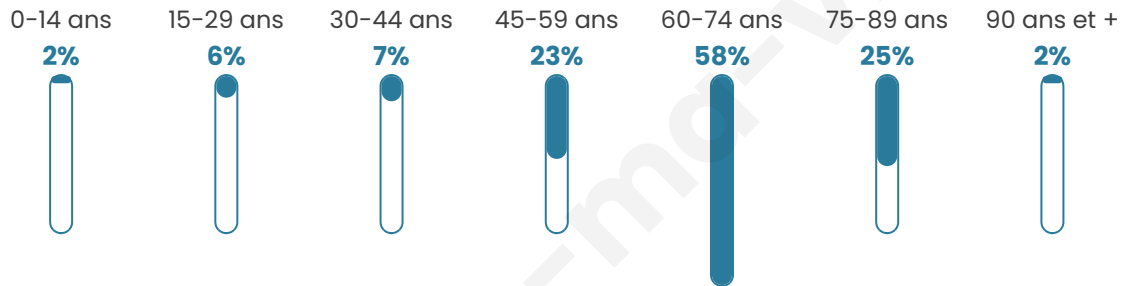

278

Age moyen

63 ans

Pop active

32%

Taux chômage

3.4%

Pop densité

6 h/km²

Revenu moyen

17 260 €/an

Evolution du nombre d'habitants

Sources : Institut national de la statistique et des études économiques (insee) selon Les dernières parutions officielles de 2024 portant sur les années 2020, 2021 et 2022.

Tranche d'âge

Activité professionnelle

bien-dans-ma-ville.fr

Niveau de diplôme

Composition des ménages

Profils électoraux

Premier tour

	Emmanuel MACRON	34.13 %
	Jean LASSALLE	13.94 %
	Marine LE PEN	13.46 %
	Jean-Luc MÉLENCHON	12.98 %
	Valérie PÉCRESSÉ	9.62 %
	Éric ZEMMOUR	6.25 %
	Nicolas DUPONT-AIGNAN	2.88 %
	Yannick JADOT	2.40 %
	Fabien ROUSSEL	1.92 %
	Anne HIDALGO	1.44 %
	Nathalie ARTHAUD	0.48 %
	Philippe POUTOU	0.48 %