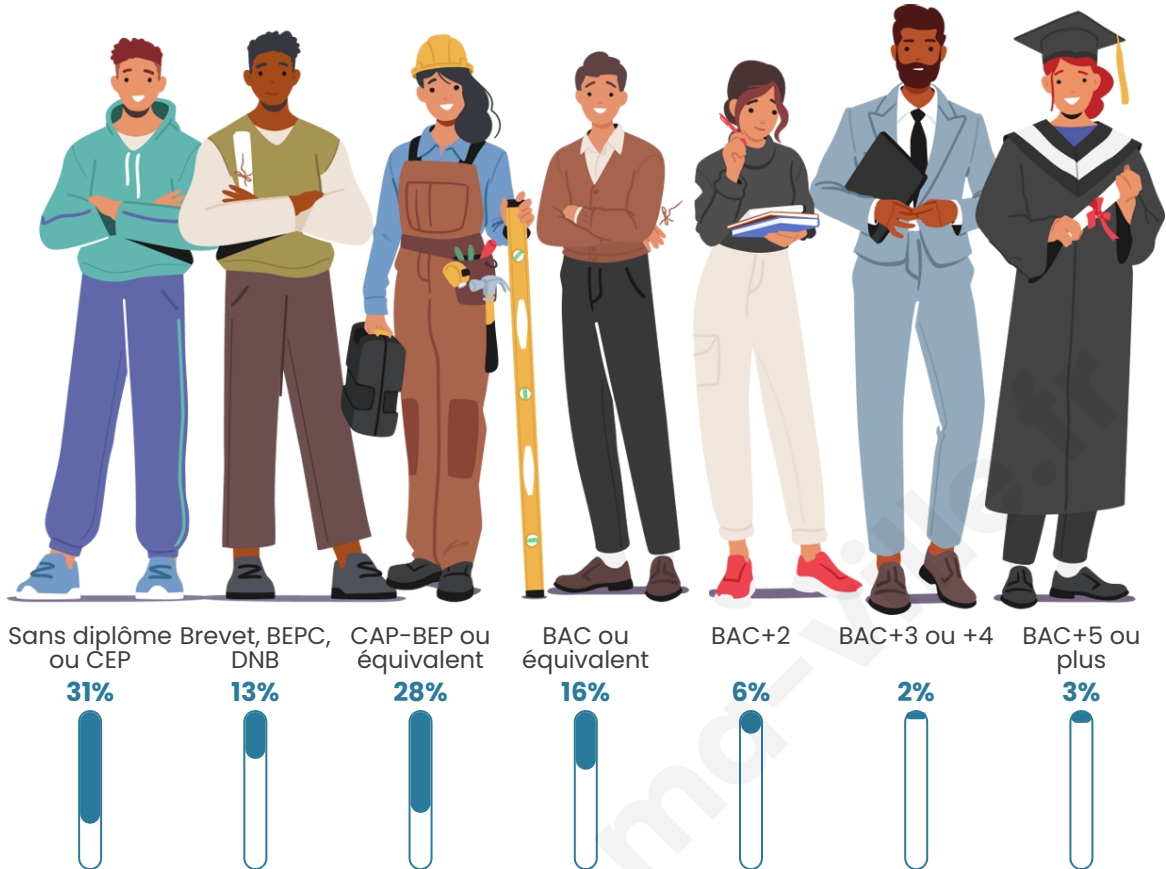

Tranche d'âge

Activité professionnelle

bien-dans-ma-ville.fr

Niveau de diplôme

Composition des ménages

Profils électoraux

Premier tour

	Emmanuel MACRON	34.13 %
	Jean LASSALLE	13.94 %
	Marine LE PEN	13.46 %
	Jean-Luc MÉLENCHON	12.98 %
	Valérie PÉCRESSÉ	9.62 %
	Éric ZEMMOUR	6.25 %
	Nicolas DUPONT-AIGNAN	2.88 %
	Yannick JADOT	2.40 %
	Fabien ROUSSEL	1.92 %
	Anne HIDALGO	1.44 %
	Nathalie ARTHAUD	0.48 %
	Philippe POUTOU	0.48 %