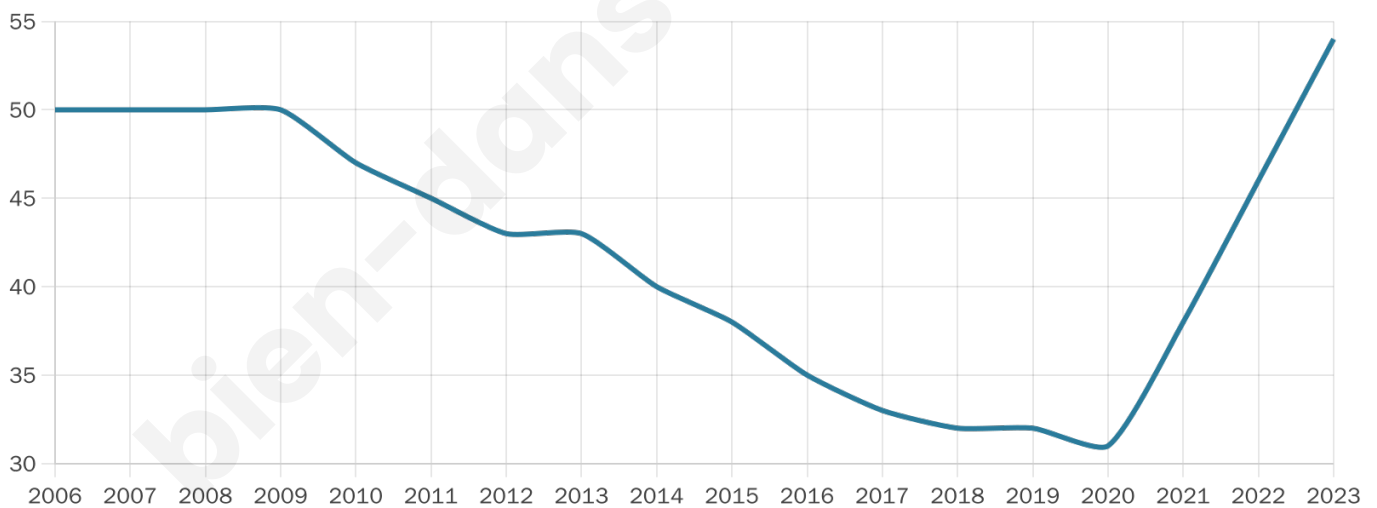

56 ans

Pop active

29.6%

Taux chômage

0%

Pop densité

2 h/km²

Revenu moyen

NC

Evolution du nombre d'habitants

Sources : Institut national de la statistique et des études économiques (insee) selon Les dernières parutions officielles de 2024 portant sur les années 2020, 2021 et 2022.