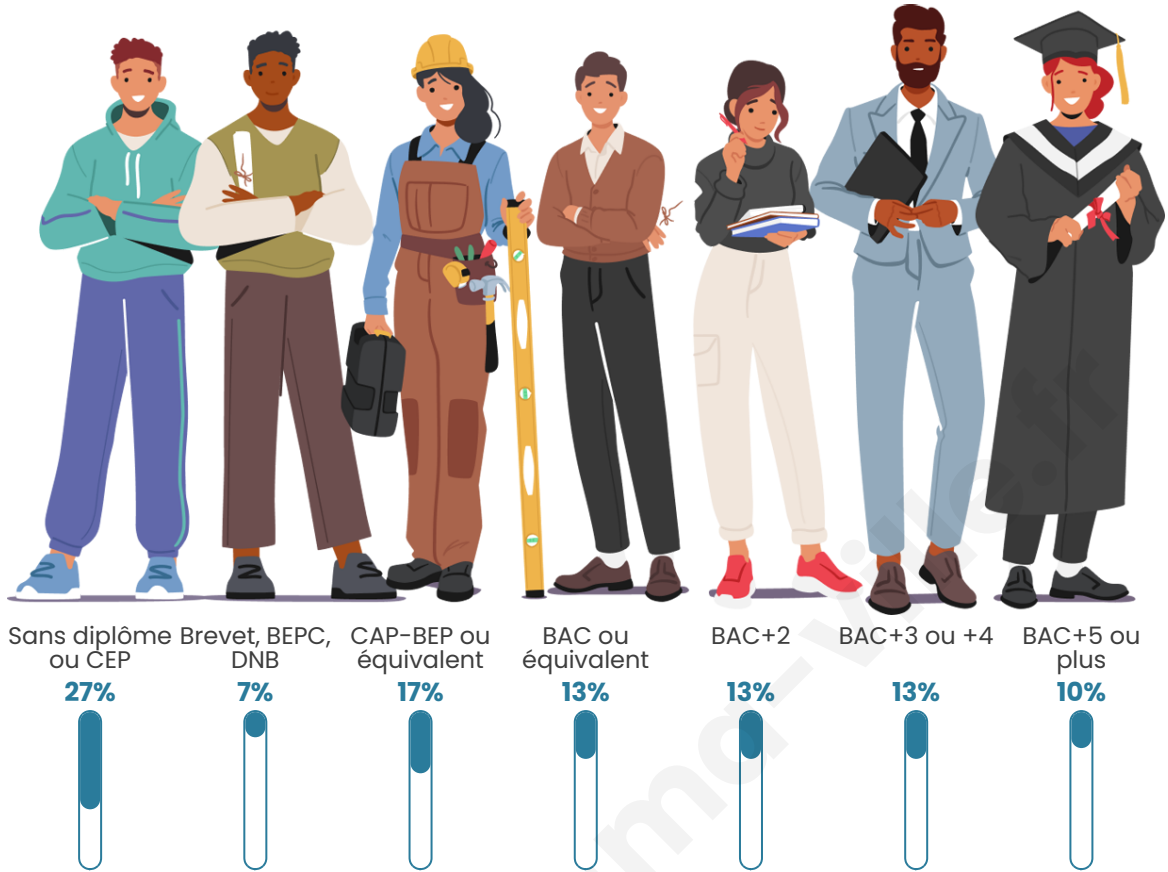

56 ans

Pop active

29.6%

Taux chômage

0%

Pop densité

2 h/km²

Revenu moyen

Tranche d'âge

Activité professionnelle

Niveau de diplôme

Composition des ménages

Profils électoraux

Premier tour

Emmanuel
MACRON 38.67 %

Jean-Luc
MÉLENCHON 17.33 %