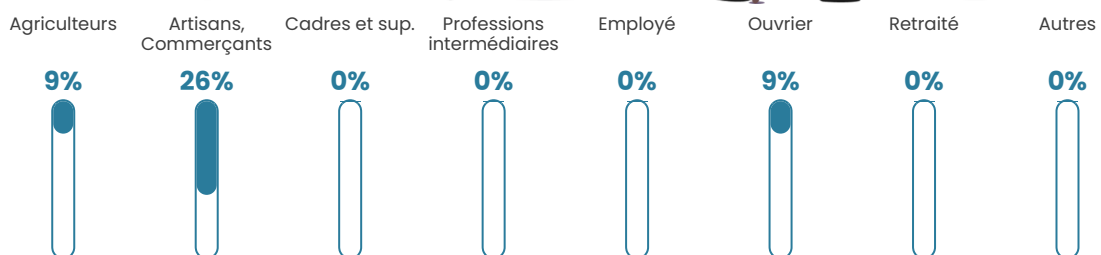

NC

Evolution du nombre d'habitants

Sources : Institut national de la statistique et des études économiques (insee) selon Les dernières parutions officielles de 2024 portant sur les années 2020, 2021 et 2022.

Tranche d'âge

Activité professionnelle

Niveau de diplôme

Composition des ménages

Profils électoraux

Premier tour

Emmanuel
MACRON 38.67 %

Jean-Luc
MÉLENCHON 17.33 %