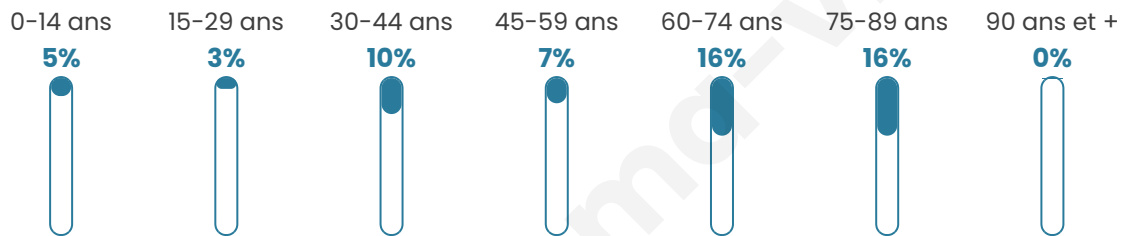

56 ans

Pop active

29.6%

Taux chômage

0%

Pop densité

2 h/km²

Revenu moyen

Tranche d'âge

Activité professionnelle

Niveau de diplôme

Composition des ménages

Profils électoraux

Premier tour

Emmanuel
MACRON 38.67 %

Jean-Luc
MÉLENCHON 17.33 %