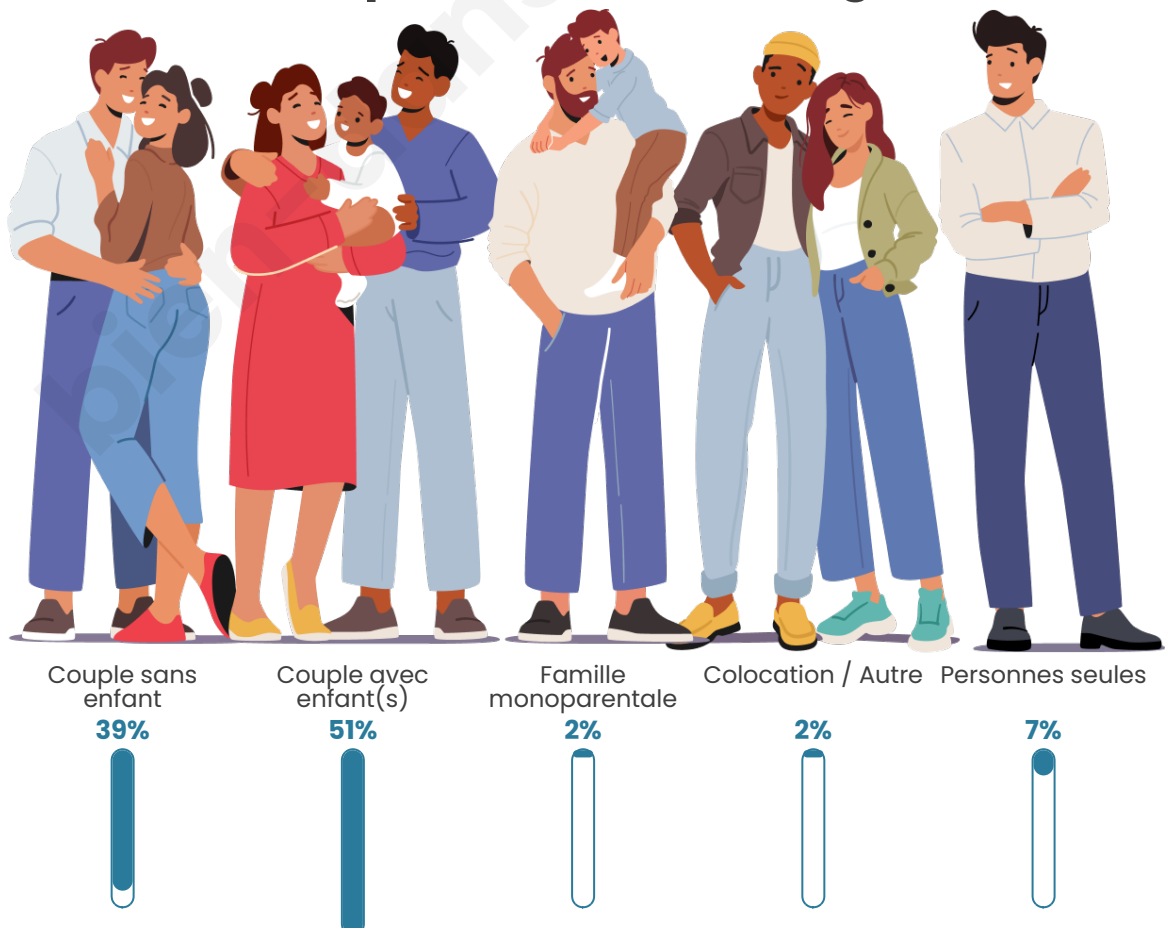

Tranche d'âge

Activité professionnelle

Niveau de diplôme

Composition des ménages

Profils électoraux

Premier tour

	Marine LE PEN	33.72 %
	Emmanuel MACRON	33.33 %
	Jean-Luc MÉLENCHON	13.79 %
	Valérie PÉCRESSE	4.21 %
	Éric ZEMMOUR	3.83 %
	Nicolas DUPONT-AIGNAN	3.83 %
	Yannick JADOT	2.68 %
	Jean LASSALLE	1.53 %
	Anne HIDALGO	1.53 %
	Fabien ROUSSEL	0.77 %
	Philippe POUTOU	0.77 %
	Nathalie ARTHAUD	0.00 %