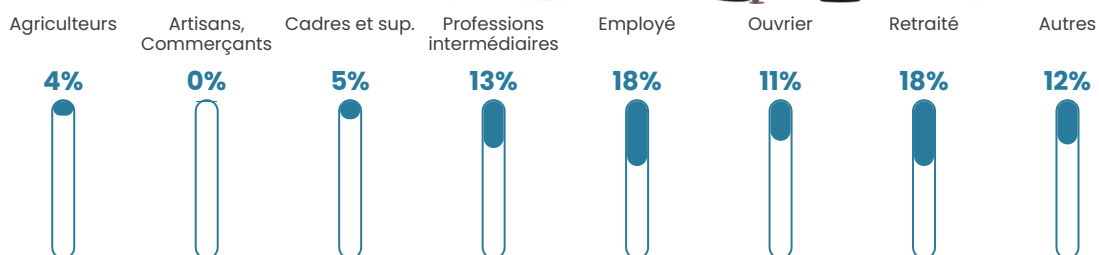

36 ans

Pop active

55.9%

Taux chômage

5.1%

Pop densité

133 h/km²

Revenu moyen

25 120 €/an

Evolution du nombre d'habitants

Sources : Institut national de la statistique et des études économiques (insee) selon Les dernières parutions officielles de 2024 portant sur les années 2020, 2021 et 2022.

Tranche d'âge

Activité professionnelle

Niveau de diplôme

Composition des ménages

Profils électoraux

Premier tour

	Marine LE PEN	33.72 %
	Emmanuel MACRON	33.33 %
	Jean-Luc MÉLENCHON	13.79 %
	Valérie PÉCRESSE	4.21 %
	Éric ZEMMOUR	3.83 %
	Nicolas DUPONT-AIGNAN	3.83 %
	Yannick JADOT	2.68 %
	Jean LASSALLE	1.53 %
	Anne HIDALGO	1.53 %
	Fabien ROUSSEL	0.77 %
	Philippe POUTOU	0.77 %
	Nathalie ARTHAUD	0.00 %