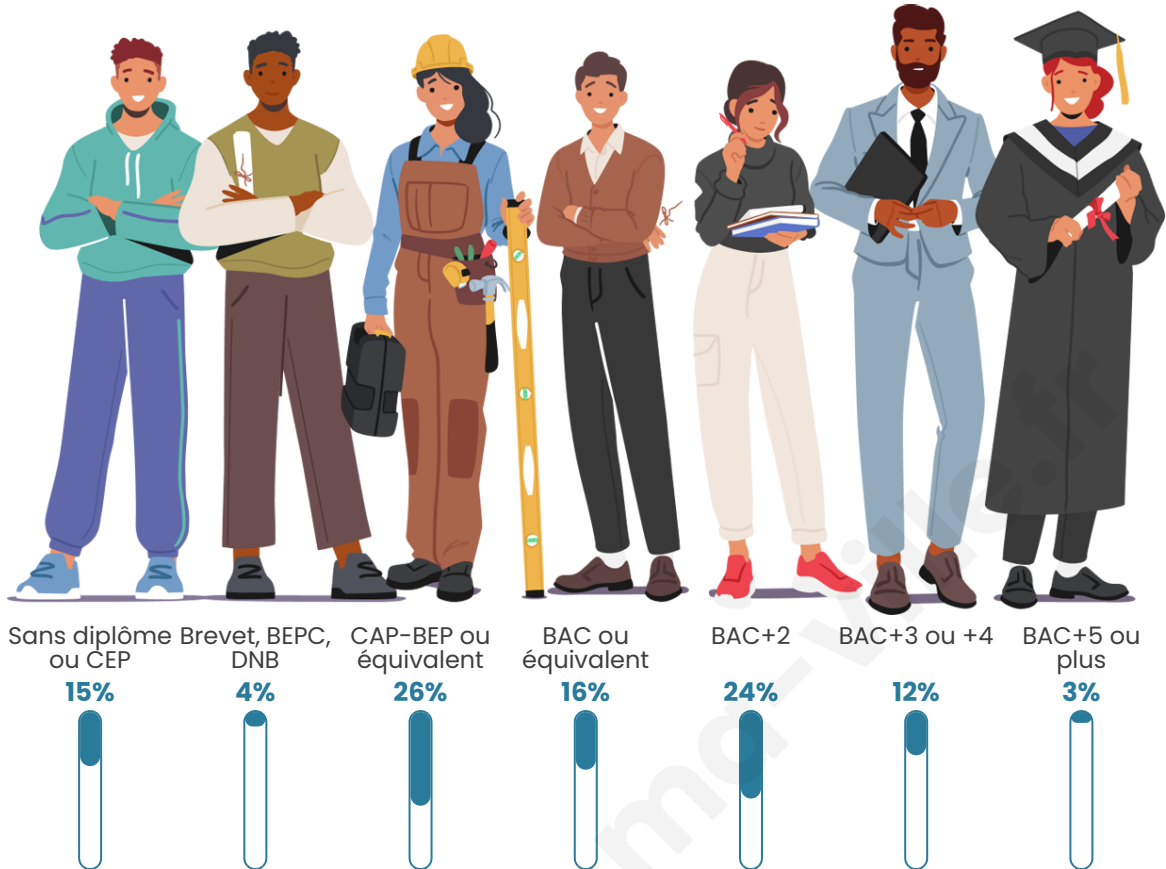

Tranche d'âge

Activité professionnelle

Niveau de diplôme

Composition des ménages

Profils électoraux

Premier tour

	Marine LE PEN	33.72 %
	Emmanuel MACRON	33.33 %
	Jean-Luc MÉLENCHON	13.79 %
	Valérie PÉCRESSE	4.21 %
	Éric ZEMMOUR	3.83 %
	Nicolas DUPONT-AIGNAN	3.83 %
	Yannick JADOT	2.68 %
	Jean LASSALLE	1.53 %
	Anne HIDALGO	1.53 %
	Fabien ROUSSEL	0.77 %
	Philippe POUTOU	0.77 %
	Nathalie ARTHAUD	0.00 %