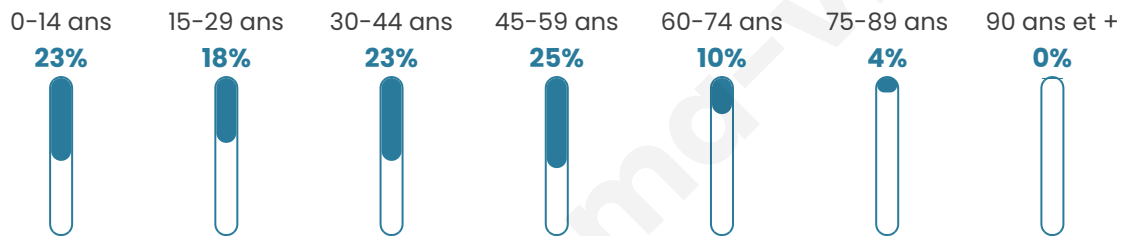

36 ans

Pop active

55.9%

Taux chômage

5.1%

Pop densité

133 h/km²

Revenu moyen

25 120 €/an

Evolution du nombre d'habitants

Sources : Institut national de la statistique et des études économiques (insee) selon Les dernières parutions officielles de 2024 portant sur les années 2020, 2021 et 2022.

Tranche d'âge

Activité professionnelle

Niveau de diplôme

Composition des ménages

Profils électoraux

Premier tour

	Marine LE PEN	33.72 %
	Emmanuel MACRON	33.33 %
	Jean-Luc MÉLENCHON	13.79 %
	Valérie PÉCRESSE	4.21 %
	Éric ZEMMOUR	3.83 %
	Nicolas DUPONT-AIGNAN	3.83 %
	Yannick JADOT	2.68 %
	Jean LASSALLE	1.53 %
	Anne HIDALGO	1.53 %
	Fabien ROUSSEL	0.77 %
	Philippe POUTOU	0.77 %
	Nathalie ARTHAUD	0.00 %