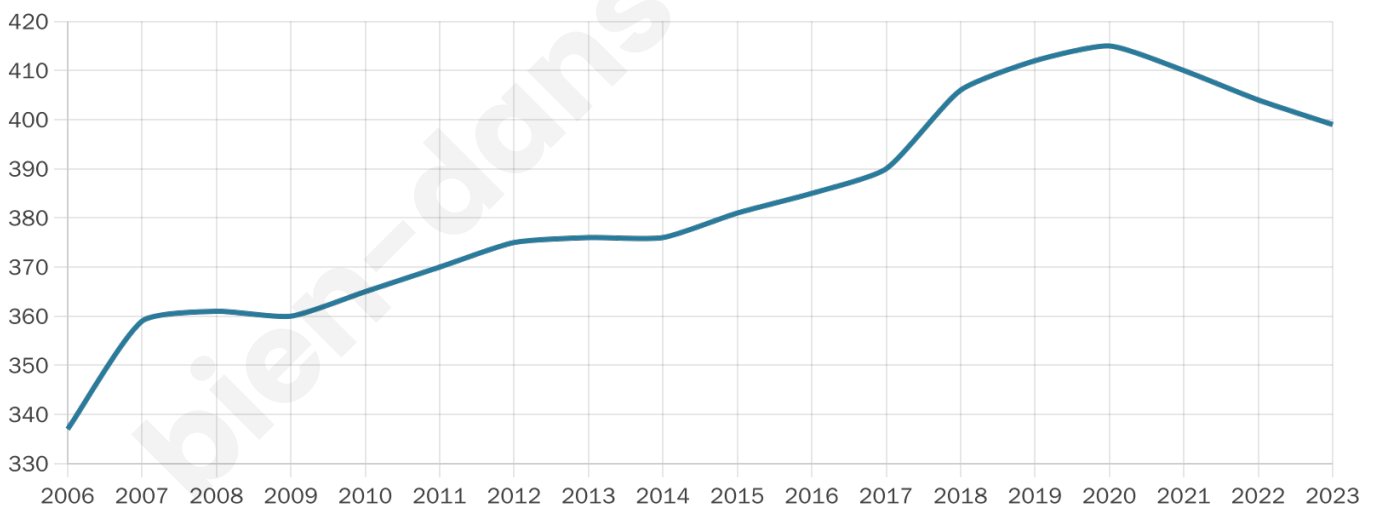

36 ans

Pop active

55.9%

Taux chômage

5.1%

Pop densité

133 h/km²

Revenu moyen

25 120 €/an

Evolution du nombre d'habitants

Sources : Institut national de la statistique et des études économiques (insee) selon Les dernières parutions officielles de 2024 portant sur les années 2020, 2021 et 2022.