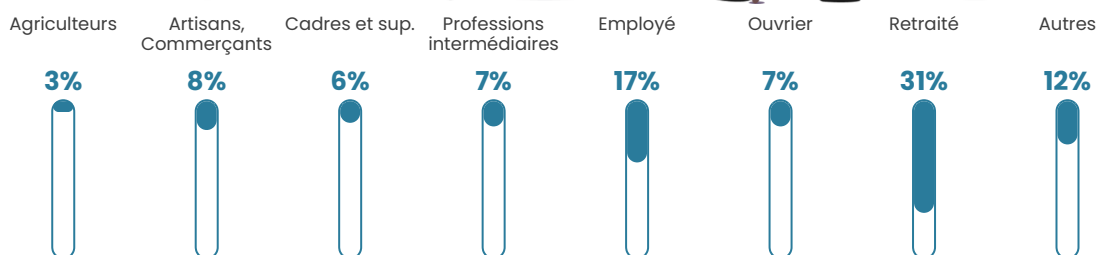

31 h/km²

Revenu moyen

20 920 €/an

Evolution du nombre d'habitants

Sources : Institut national de la statistique et des études économiques (insee) selon Les dernières parutions officielles de 2024 portant sur les années 2020, 2021 et 2022.

Tranche d'âge

Activité professionnelle

Niveau de diplôme

Composition des ménages

Profils électoraux

Premier tour

	Marine LE PEN	27.59 %
	Emmanuel MACRON	18.62 %
	Jean-Luc MÉLENCHON	14.48 %
	Jean LASSALLE	9.31 %
	Valérie PÉCRESE	8.97 %
	Éric ZEMMOUR	8.62 %
	Nicolas DUPONT-AIGNAN	3.10 %
	Fabien ROUSSEL	2.41 %
	Anne HIDALGO	2.41 %
	Yannick JADOT	2.41 %
	Nathalie ARTHAUD	1.38 %
	Philippe POUTOU	0.69 %