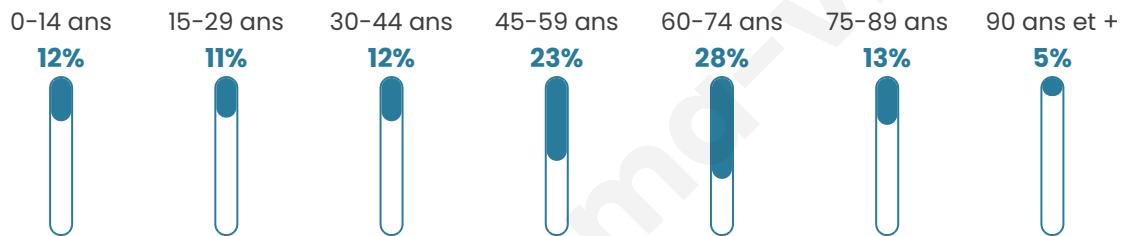

531

Age moyen

52 ans

Pop active

38.8%

Taux chômage

5.6%

Pop densité

31 h/km²

Revenu moyen

20 920 €/an

Evolution du nombre d'habitants

Sources : Institut national de la statistique et des études économiques (insee) selon Les dernières parutions officielles de 2024 portant sur les années 2020, 2021 et 2022.

Tranche d'âge

Activité professionnelle

Niveau de diplôme

Composition des ménages

Profils électoraux

Premier tour

	Marine LE PEN	27.59 %
	Emmanuel MACRON	18.62 %
	Jean-Luc MÉLENCHON	14.48 %
	Jean LASSALLE	9.31 %
	Valérie PÉCRESE	8.97 %
	Éric ZEMMOUR	8.62 %
	Nicolas DUPONT-AIGNAN	3.10 %
	Fabien ROUSSEL	2.41 %
	Anne HIDALGO	2.41 %
	Yannick JADOT	2.41 %
	Nathalie ARTHAUD	1.38 %
	Philippe POUTOU	0.69 %

377 inscrits

Participation : 78.78%

Votes blancs : 1.35%

Votes nuls : 1.01%

Second tour

	Emmanuel MACRON	46,64 %
	Marine LE PEN	53,36 %

377 inscrits

Participation : 78.78%