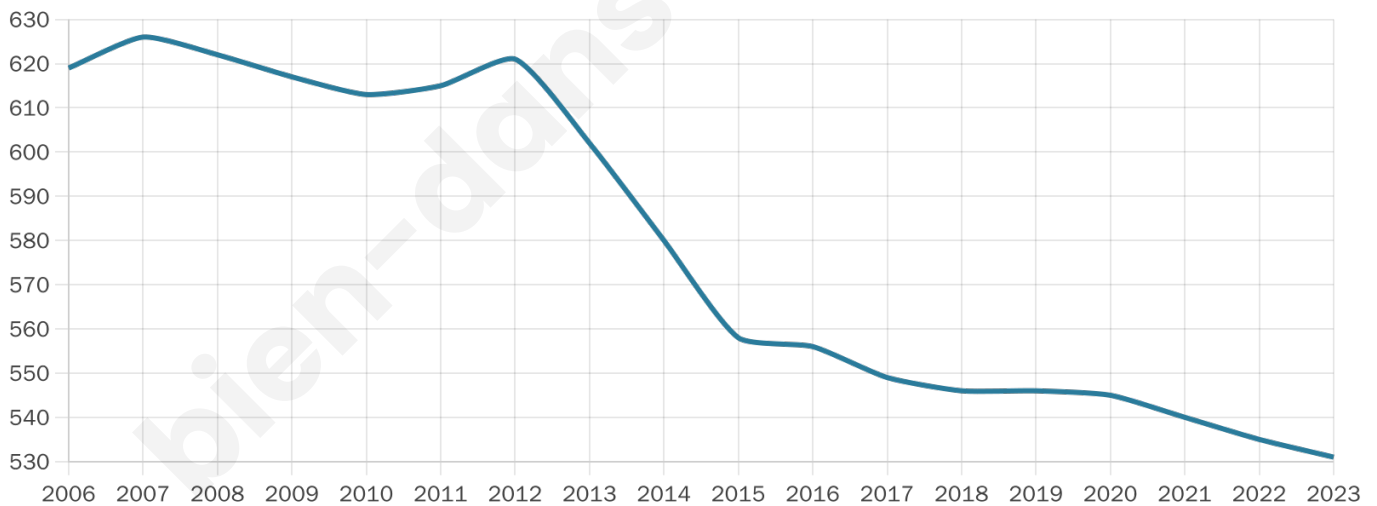

531

Age moyen

52 ans

Pop active

38.8%

Taux chômage

5.6%

Pop densité

31 h/km²

Revenu moyen

20 920 €/an

Evolution du nombre d'habitants

Sources : Institut national de la statistique et des études économiques (insee) selon Les dernières parutions officielles de 2024 portant sur les années 2020, 2021 et 2022.