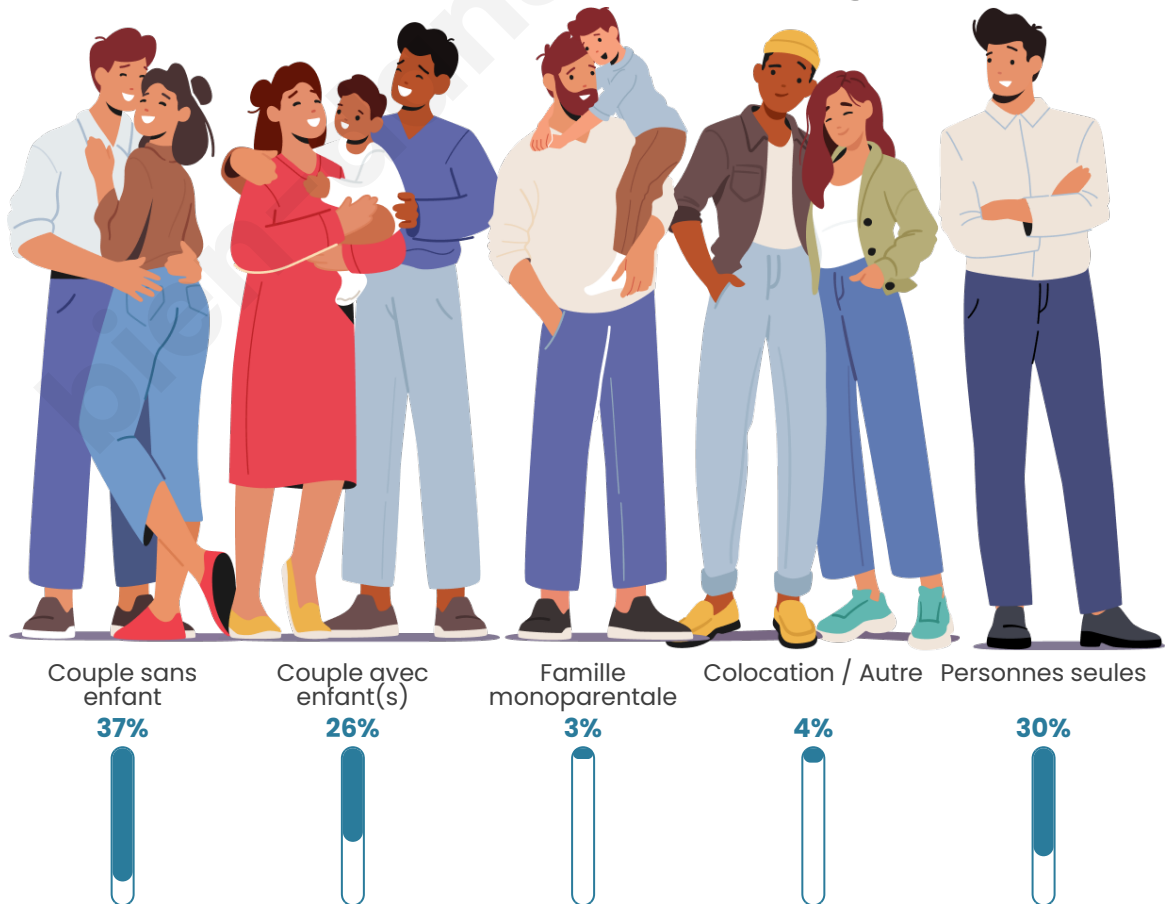

Tranche d'âge

Activité professionnelle

Niveau de diplôme

Composition des ménages

Profils électoraux

Premier tour

	Marine LE PEN	27.59 %
	Emmanuel MACRON	18.62 %
	Jean-Luc MÉLENCHON	14.48 %
	Jean LASSALLE	9.31 %
	Valérie PÉCRESE	8.97 %
	Éric ZEMMOUR	8.62 %
	Nicolas DUPONT-AIGNAN	3.10 %
	Fabien ROUSSEL	2.41 %
	Anne HIDALGO	2.41 %
	Yannick JADOT	2.41 %
	Nathalie ARTHAUD	1.38 %
	Philippe POUTOU	0.69 %