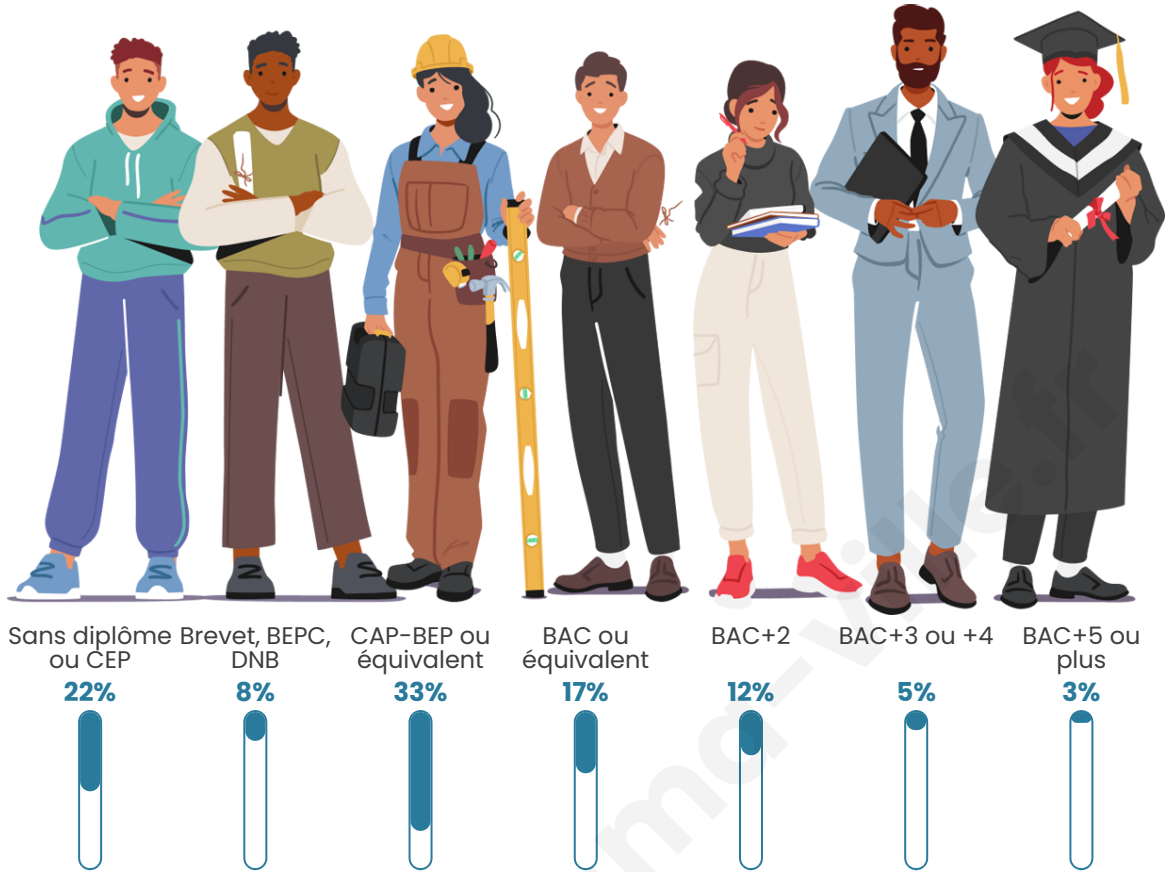

531

Age moyen

52 ans

Pop active

38.8%

Taux chômage

5.6%

Pop densité

Tranche d'âge

Activité professionnelle

Niveau de diplôme

Composition des ménages

Profils électoraux

Premier tour

	Marine LE PEN	27.59 %
	Emmanuel MACRON	18.62 %
	Jean-Luc MÉLENCHON	14.48 %
	Jean LASSALLE	9.31 %
	Valérie PÉCRESE	8.97 %
	Éric ZEMMOUR	8.62 %
	Nicolas DUPONT-AIGNAN	3.10 %
	Fabien ROUSSEL	2.41 %
	Anne HIDALGO	2.41 %
	Yannick JADOT	2.41 %
	Nathalie ARTHAUD	1.38 %
	Philippe POUTOU	0.69 %