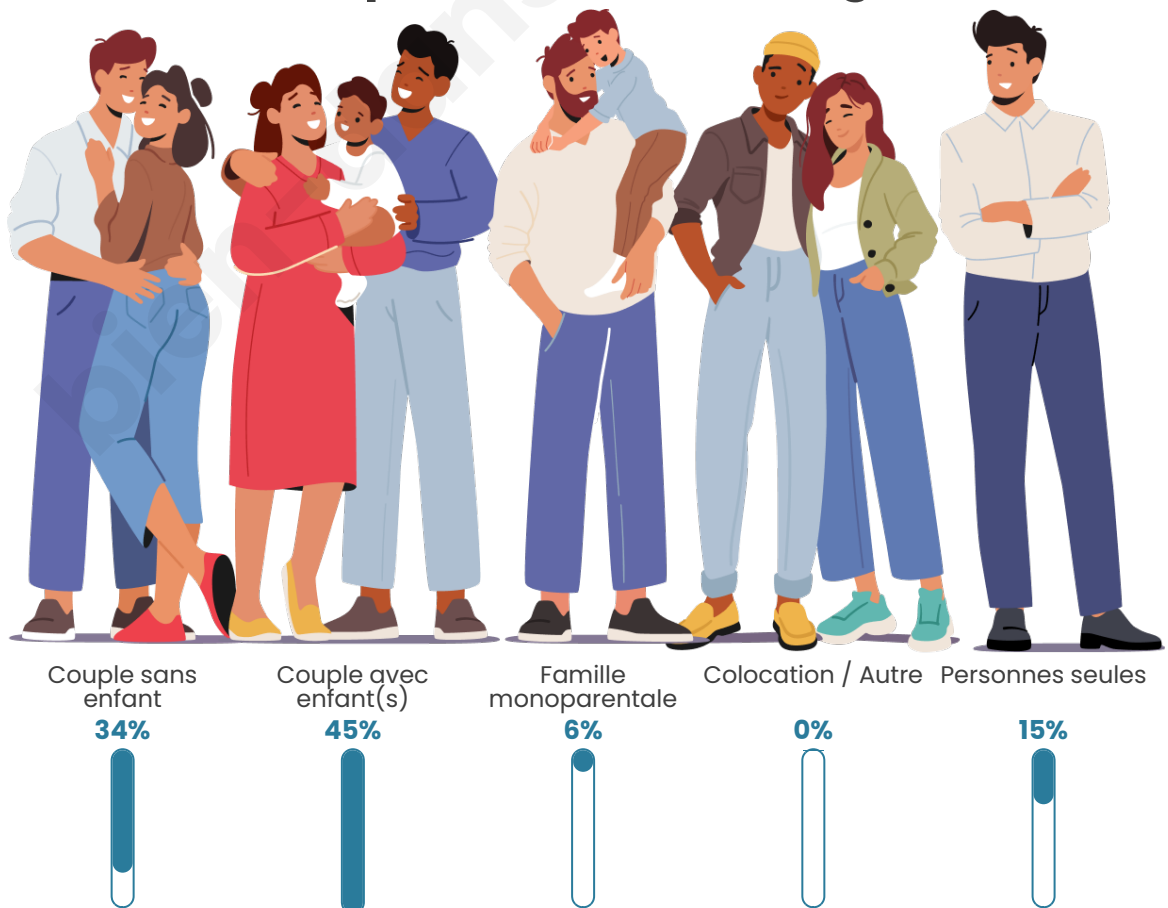

Tranche d'âge

Activité professionnelle

Niveau de diplôme

Composition des ménages

Profils électoraux

Premier tour

	Marine LE PEN	39.51 %
	Emmanuel MACRON	32.10 %
	Jean-Luc MÉLENCHON	12.96 %
	Valérie PÉCRESSE	3.70 %
	Éric ZEMMOUR	3.09 %
	Anne HIDALGO	3.09 %
	Jean LASSALLE	2.47 %
	Nicolas DUPONT-AIGNAN	1.23 %
	Nathalie ARTHAUD	0.62 %
	Fabien ROUSSEL	0.62 %
	Yannick JADOT	0.62 %
	Philippe POUTOU	0.00 %