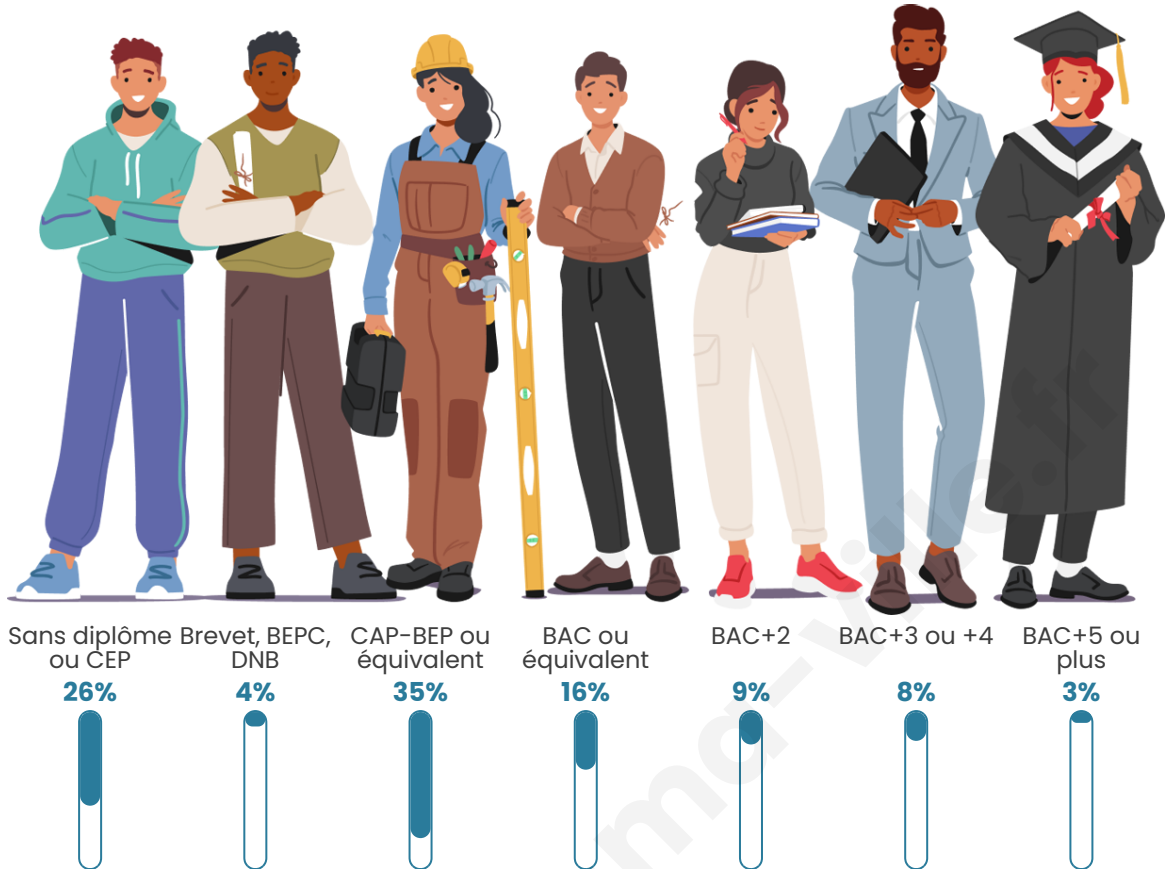

Tranche d'âge

Activité professionnelle

Niveau de diplôme

Composition des ménages

Profils électoraux

Premier tour

	Marine LE PEN	39.51 %
	Emmanuel MACRON	32.10 %
	Jean-Luc MÉLENCHON	12.96 %
	Valérie PÉCRESSE	3.70 %
	Éric ZEMMOUR	3.09 %
	Anne HIDALGO	3.09 %
	Jean LASSALLE	2.47 %
	Nicolas DUPONT-AIGNAN	1.23 %
	Nathalie ARTHAUD	0.62 %
	Fabien ROUSSEL	0.62 %
	Yannick JADOT	0.62 %
	Philippe POUTOU	0.00 %