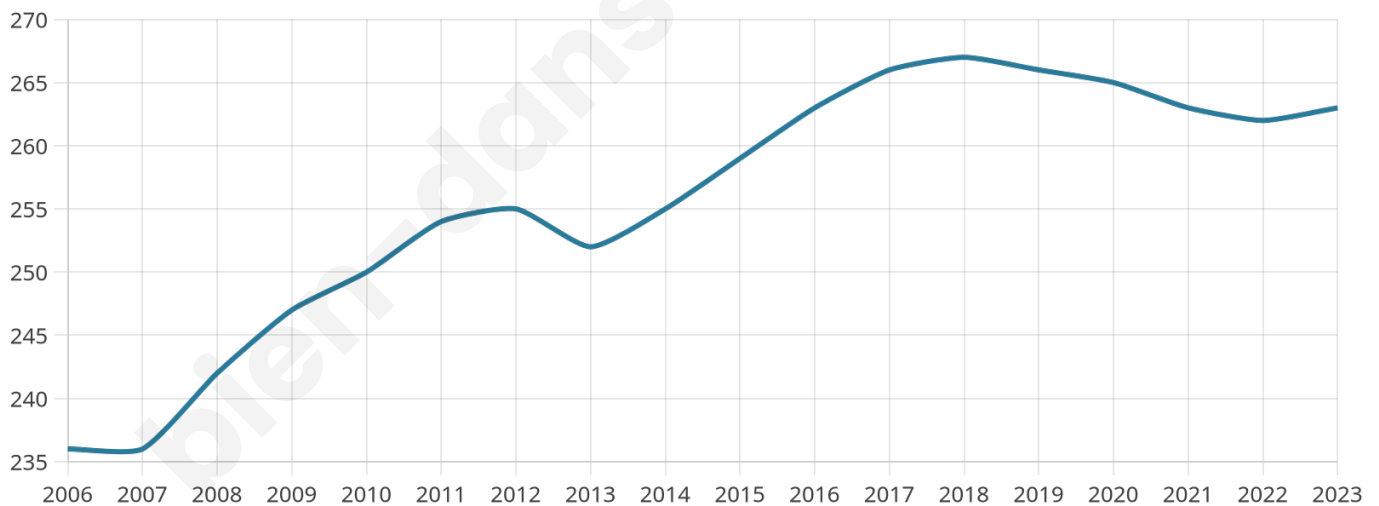

42 ans

Pop active

42.6%

Taux chômage

7.4%

Pop densité

88 h/km²

Revenu moyen

21 170 €/an

Evolution du nombre d'habitants

Sources : Institut national de la statistique et des études économiques (insee) selon Les dernières parutions officielles de 2024 portant sur les années 2020, 2021 et 2022.