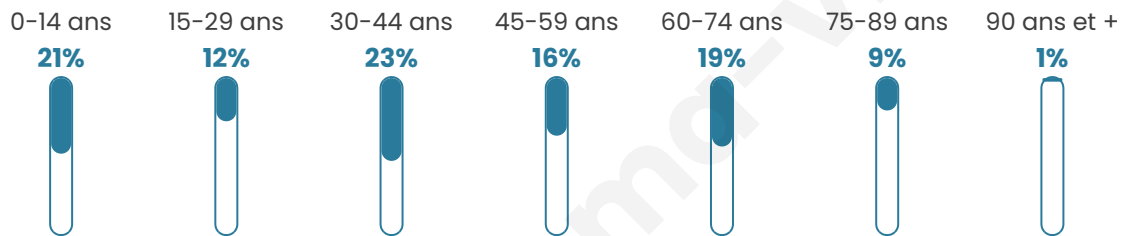

42 ans

Pop active

42.6%

Taux chômage

7.4%

Pop densité

88 h/km²

Revenu moyen

21 170 €/an

Evolution du nombre d'habitants

Sources : Institut national de la statistique et des études économiques (insee) selon Les dernières parutions officielles de 2024 portant sur les années 2020, 2021 et 2022.

Tranche d'âge

Activité professionnelle

Niveau de diplôme

Composition des ménages

Profils électoraux

Premier tour

	Marine LE PEN	39.51 %
	Emmanuel MACRON	32.10 %
	Jean-Luc MÉLENCHON	12.96 %
	Valérie PÉCRESSE	3.70 %
	Éric ZEMMOUR	3.09 %
	Anne HIDALGO	3.09 %
	Jean LASSALLE	2.47 %
	Nicolas DUPONT-AIGNAN	1.23 %
	Nathalie ARTHAUD	0.62 %
	Fabien ROUSSEL	0.62 %
	Yannick JADOT	0.62 %
	Philippe POUTOU	0.00 %