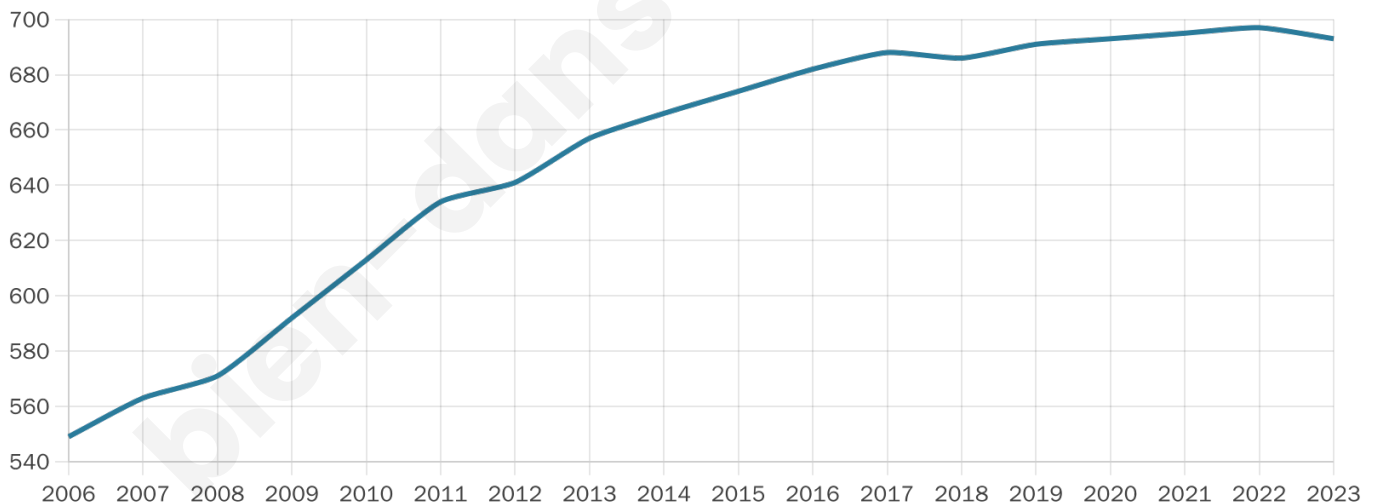

693

Age moyen

42 ans

Pop active

47.5%

Taux chômage

9.5%

Pop densité

69 h/km²

Revenu moyen

22 610 €/an

Evolution du nombre d'habitants

Sources : Institut national de la statistique et des études économiques (insee) selon Les dernières parutions officielles de 2024 portant sur les années 2020, 2021 et 2022.