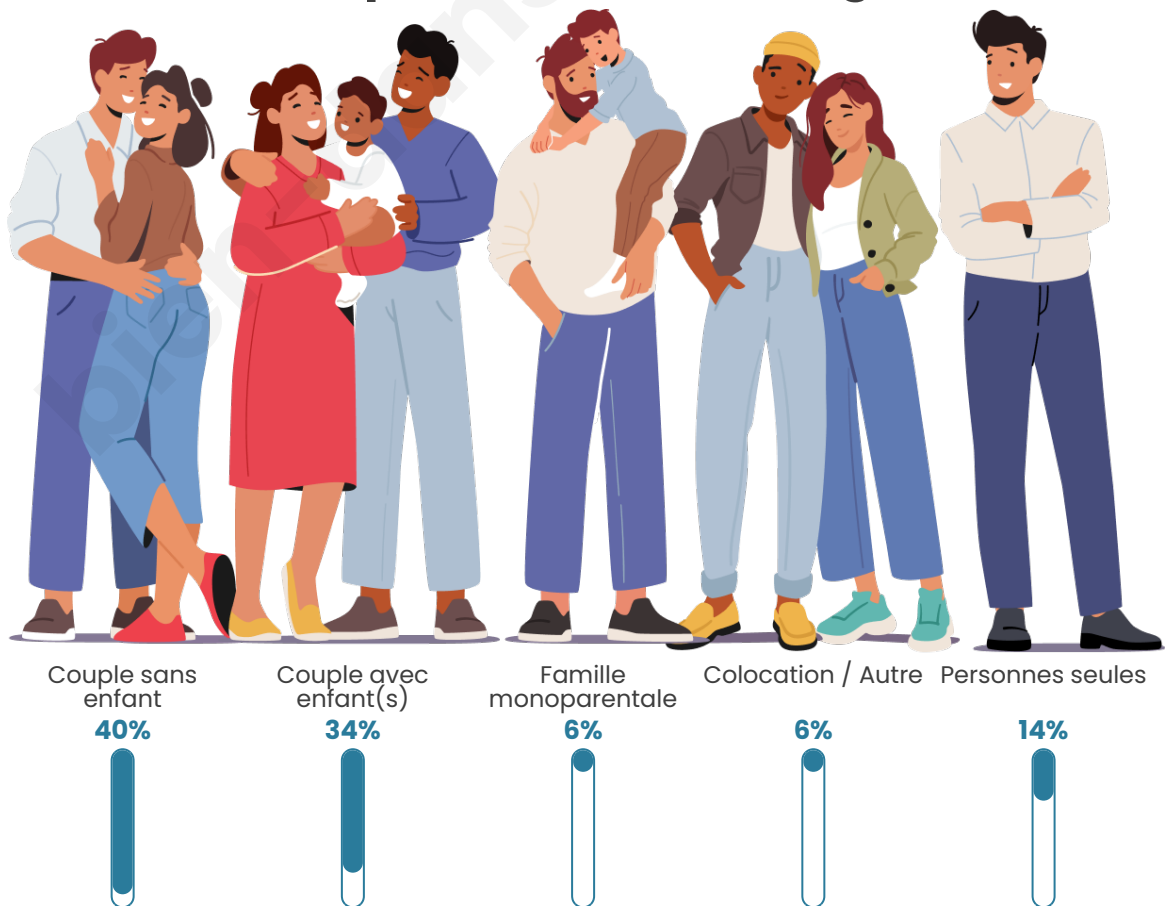

Tranche d'âge

Activité professionnelle

Niveau de diplôme

Composition des ménages

Profils électoraux

Premier tour

	Marine LE PEN	27.57 %
	Emmanuel MACRON	24.77 %
	Jean-Luc MÉLENCHON	17.76 %
	Anne HIDALGO	7.94 %
	Jean LASSALLE	6.54 %
	Éric ZEMMOUR	5.84 %
	Fabien ROUSSEL	3.50 %
	Yannick JADOT	1.87 %
	Valérie PÉCRESSE	1.87 %
	Philippe POUTOU	0.93 %
	Nathalie ARTHAUD	0.70 %
	Nicolas DUPONT-AIGNAN	0.70 %