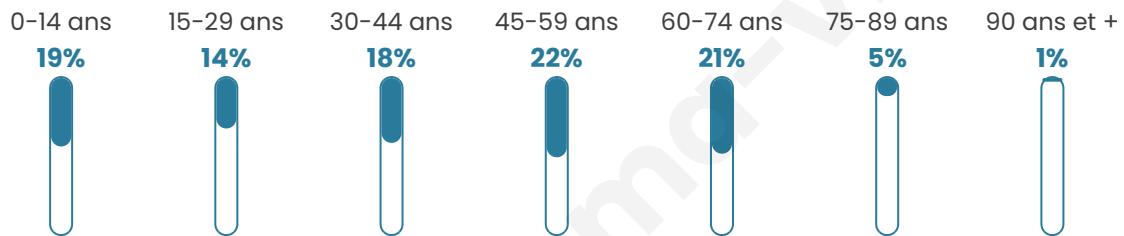

693

Age moyen

42 ans

Pop active

47.5%

Taux chômage

9.5%

Pop densité

69 h/km²

Revenu moyen

22 610 €/an

Evolution du nombre d'habitants

Sources : Institut national de la statistique et des études économiques (insee) selon Les dernières parutions officielles de 2024 portant sur les années 2020, 2021 et 2022.

Tranche d'âge

Activité professionnelle

Niveau de diplôme

Composition des ménages

Profils électoraux

Premier tour

	Marine LE PEN	27.57 %
	Emmanuel MACRON	24.77 %
	Jean-Luc MÉLENCHON	17.76 %
	Anne HIDALGO	7.94 %
	Jean LASSALLE	6.54 %
	Éric ZEMMOUR	5.84 %
	Fabien ROUSSEL	3.50 %
	Yannick JADOT	1.87 %
	Valérie PÉCRESSE	1.87 %
	Philippe POUTOU	0.93 %
	Nathalie ARTHAUD	0.70 %
	Nicolas DUPONT-AIGNAN	0.70 %

537 inscrits

Participation : 82.5%

Votes blancs : 2.71%

Votes nuls : 0.68%

Second tour

	Emmanuel MACRON	50,93 %
	Marine LE PEN	49,07 %

537 inscrits

Participation : 79.52%