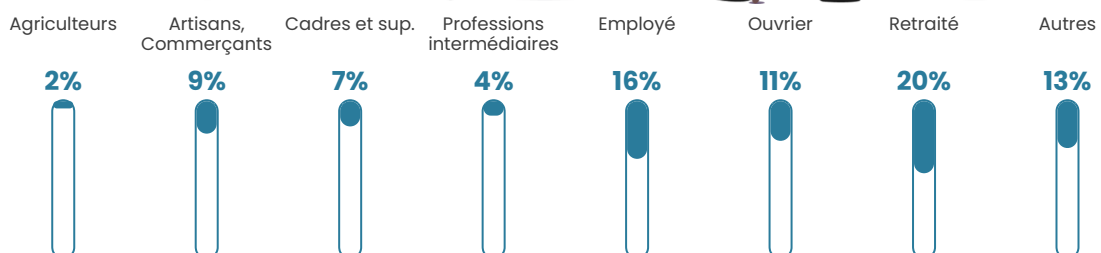

69 h/km²

Revenu moyen

22 610 €/an

Evolution du nombre d'habitants

Sources : Institut national de la statistique et des études économiques (insee) selon Les dernières parutions officielles de 2024 portant sur les années 2020, 2021 et 2022.

Tranche d'âge

Activité professionnelle

Niveau de diplôme

Composition des ménages

Profils électoraux

Premier tour

	Marine LE PEN	27.57 %
	Emmanuel MACRON	24.77 %
	Jean-Luc MÉLENCHON	17.76 %
	Anne HIDALGO	7.94 %
	Jean LASSALLE	6.54 %
	Éric ZEMMOUR	5.84 %
	Fabien ROUSSEL	3.50 %
	Yannick JADOT	1.87 %
	Valérie PÉCRESSE	1.87 %
	Philippe POUTOU	0.93 %
	Nathalie ARTHAUD	0.70 %
	Nicolas DUPONT-AIGNAN	0.70 %