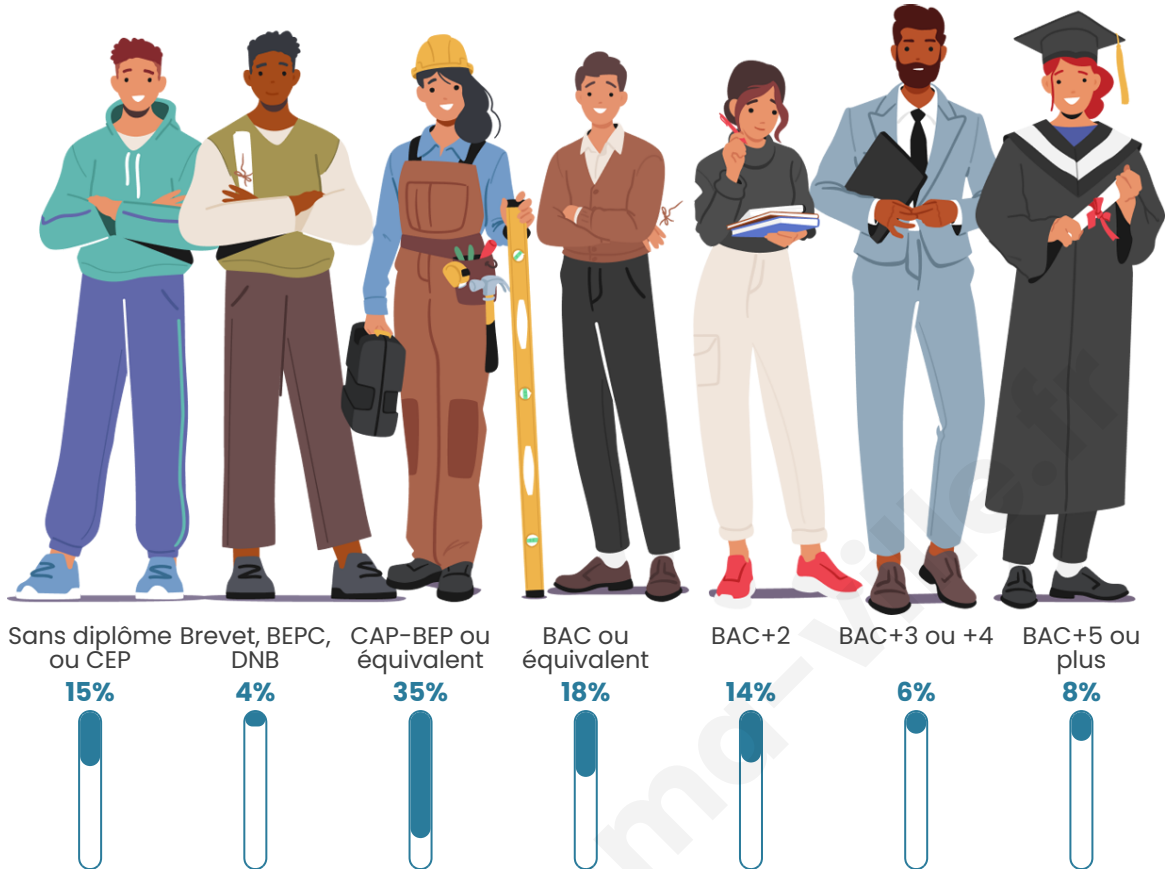

693

Age moyen

42 ans

Pop active

47.5%

Taux chômage

9.5%

Pop densité

Tranche d'âge

Activité professionnelle

Niveau de diplôme

Composition des ménages

Profils électoraux

Premier tour

	Marine LE PEN	27.57 %
	Emmanuel MACRON	24.77 %
	Jean-Luc MÉLENCHON	17.76 %
	Anne HIDALGO	7.94 %
	Jean LASSALLE	6.54 %
	Éric ZEMMOUR	5.84 %
	Fabien ROUSSEL	3.50 %
	Yannick JADOT	1.87 %
	Valérie PÉCRESSE	1.87 %
	Philippe POUTOU	0.93 %
	Nathalie ARTHAUD	0.70 %
	Nicolas DUPONT-AIGNAN	0.70 %