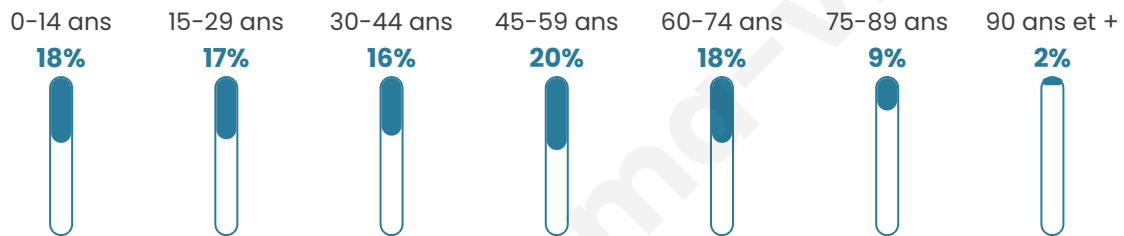

# Statistiques sur la population

Nombre d'habitants

**2 886**

Age moyen

**43 ans**

Pop active

**43.7%**

Taux chômage

**9.2%**

Pop densité

**241 h/km<sup>2</sup>**

Revenu moyen

**19 680 €/an**

## Evolution du nombre d'habitants

Sources : Institut national de la statistique et des études économiques (insee) selon Les dernières parutions officielles de 2024 portant sur les années 2020, 2021 et 2022.

## Tranche d'âge