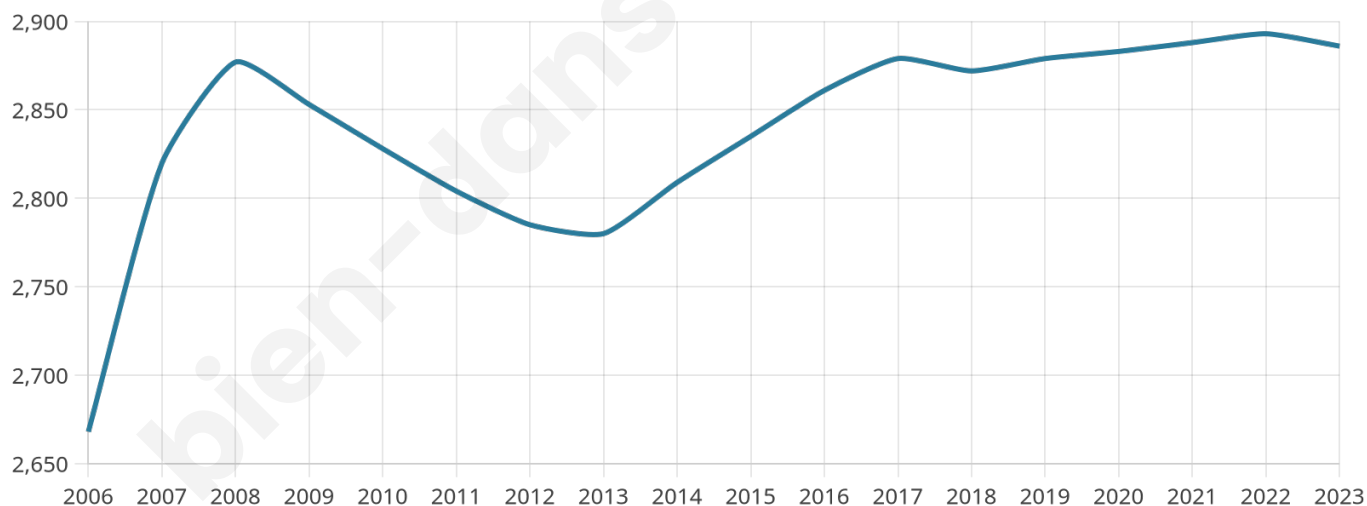

# Statistiques sur la population

Nombre d'habitants

**2 886**

Age moyen

**43 ans**

Pop active

**43.7%**

Taux chômage

**9.2%**

Pop densité

**241 h/km<sup>2</sup>**

Revenu moyen

**19 680 €/an**

## Evolution du nombre d'habitants

Sources : Institut national de la statistique et des études économiques (insee) selon Les dernières parutions officielles de 2024 portant sur les années 2020, 2021 et 2022.