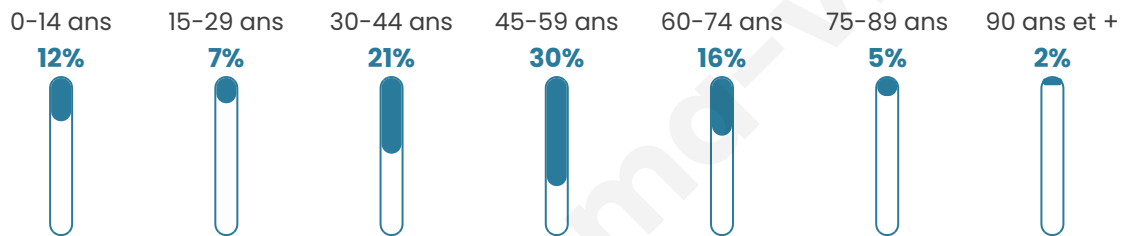

# Statistiques sur la population

Nombre d'habitants

**89**

Age moyen

**46 ans**

Pop active

**53.9%**

Taux chômage

**1.9%**

Pop densité

**30 h/km<sup>2</sup>**

Revenu moyen

**NC**

## Evolution du nombre d'habitants

Sources : Institut national de la statistique et des études économiques (insee) selon Les dernières parutions officielles de 2024 portant sur les années 2020, 2021 et 2022.

## Tranche d'âge