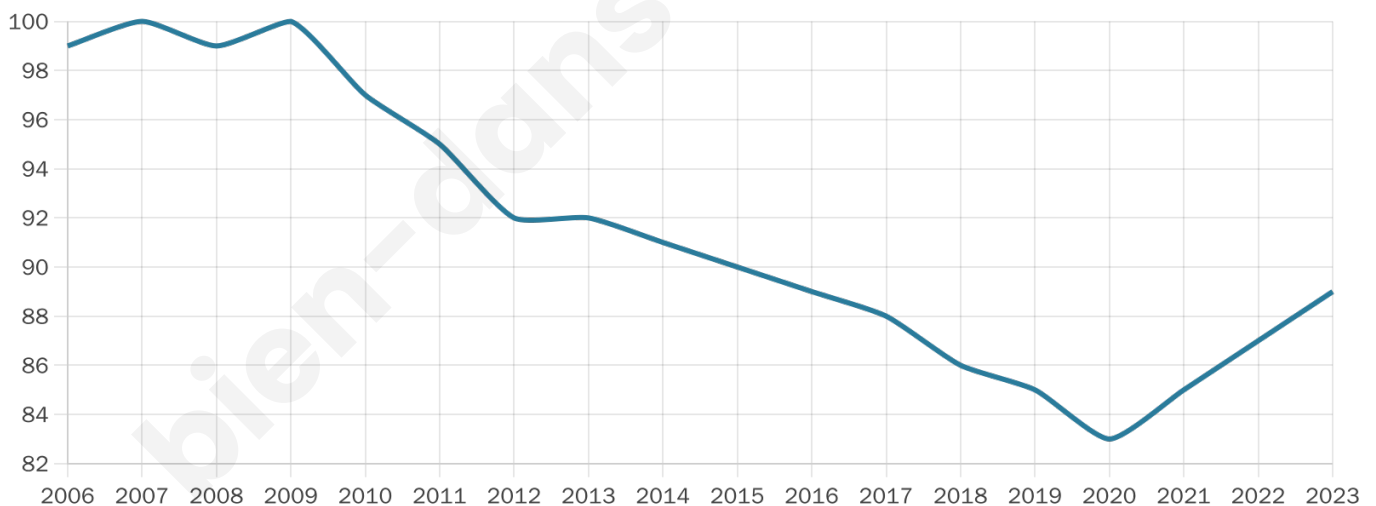

# Statistiques sur la population

Nombre d'habitants

**89**

Age moyen

**46 ans**

Pop active

**53.9%**

Taux chômage

**1.9%**

Pop densité

**30 h/km<sup>2</sup>**

Revenu moyen

**NC**

## Evolution du nombre d'habitants

Sources : Institut national de la statistique et des études économiques (insee) selon Les dernières parutions officielles de 2024 portant sur les années 2020, 2021 et 2022.