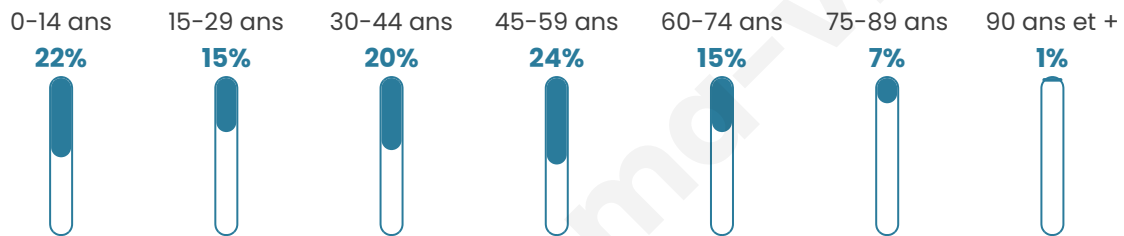

# Statistiques sur la population

Nombre d'habitants

**867**

Age moyen

**40 ans**

Pop active

**52.1%**

Taux chômage

**11.8%**

Pop densité

**62 h/km<sup>2</sup>**

Revenu moyen

**21 480 €/an**

## Evolution du nombre d'habitants

Sources : Institut national de la statistique et des études économiques (insee) selon Les dernières parutions officielles de 2024 portant sur les années 2020, 2021 et 2022.

## Tranche d'âge