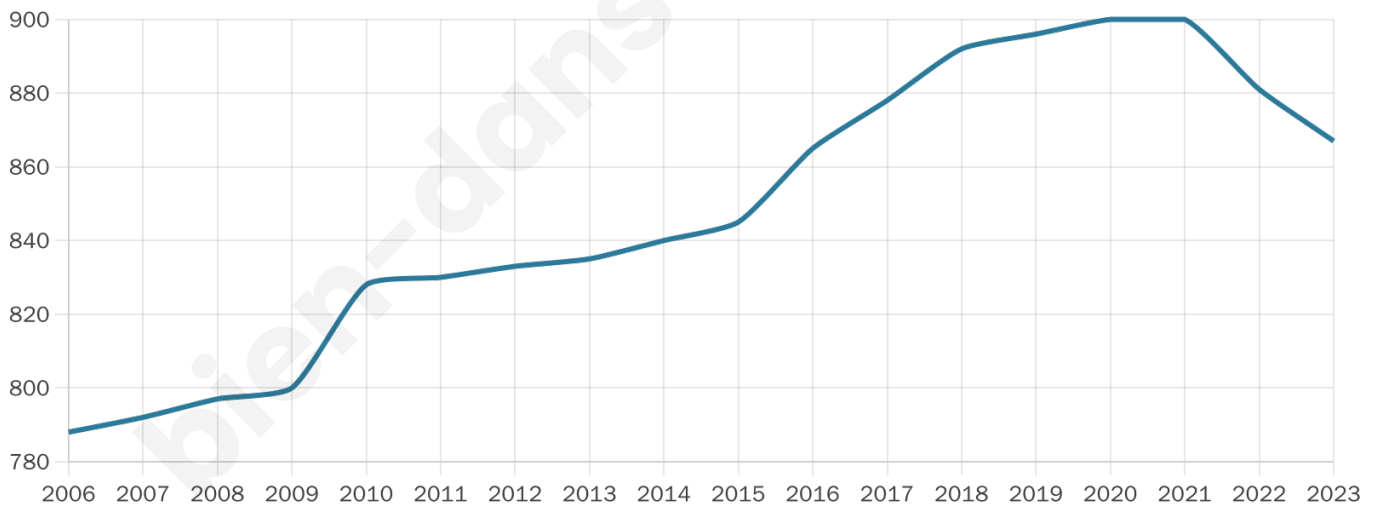

# Statistiques sur la population

Nombre d'habitants

**867**

Age moyen

**40 ans**

Pop active

**52.1%**

Taux chômage

**11.8%**

Pop densité

**62 h/km<sup>2</sup>**

Revenu moyen

**21 480 €/an**

## Evolution du nombre d'habitants

Sources : Institut national de la statistique et des études économiques (insee) selon Les dernières parutions officielles de 2024 portant sur les années 2020, 2021 et 2022.