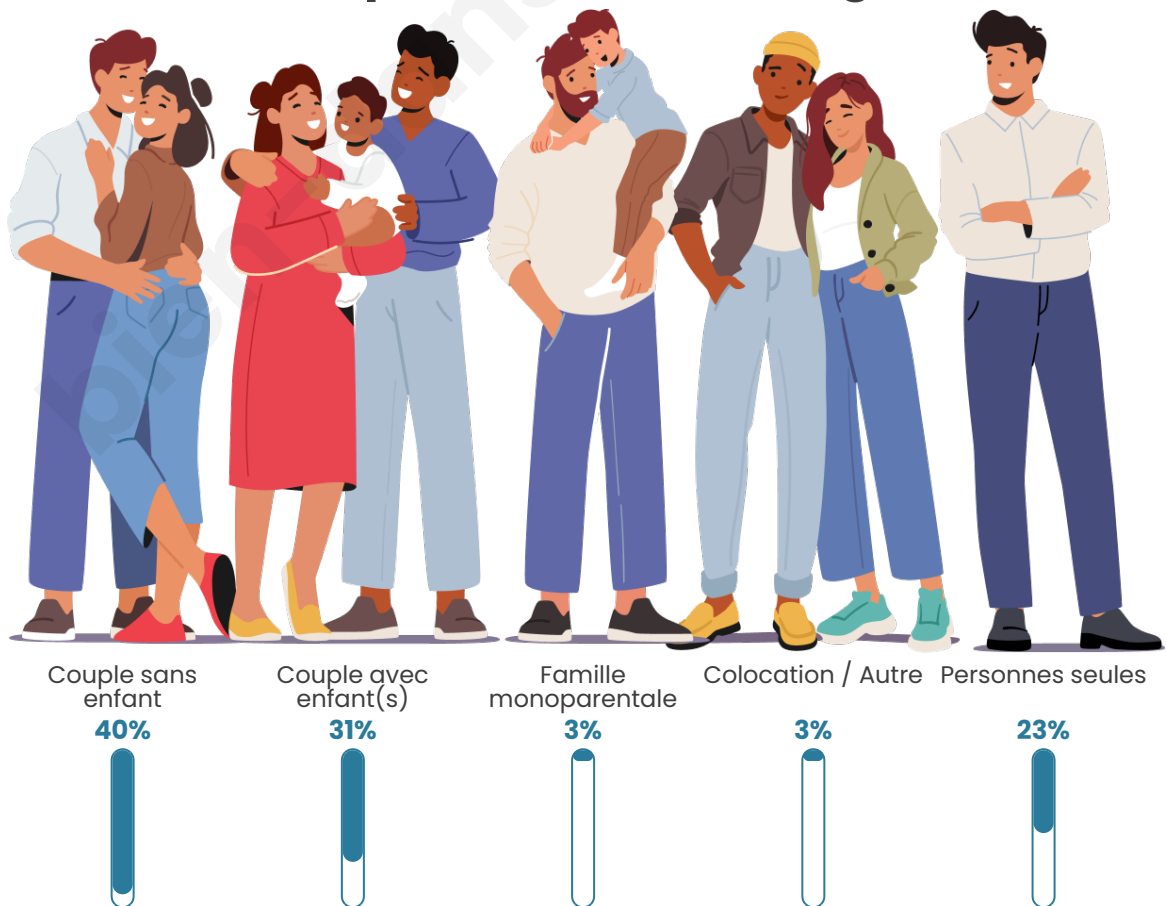

Tranche d'âge

Activité professionnelle

Niveau de diplôme

Composition des ménages

Profils électoraux

Premier tour

	Emmanuel MACRON	41.00 %
	Marine LE PEN	17.96 %
	Jean-Luc MÉLENCHON	14.67 %
	Yannick JADOT	5.44 %
	Valérie PÉCRESSÉ	5.20 %
	Éric ZEMMOUR	4.78 %
	Nicolas DUPONT- AIGNAN	2.75 %
	Jean LASSALLE	2.69 %
	Anne HIDALGO	2.27 %
	Fabien ROUSSEL	1.45 %
	Philippe POUTOU	1.12 %
	Nathalie ARTHAUD	0.67 %