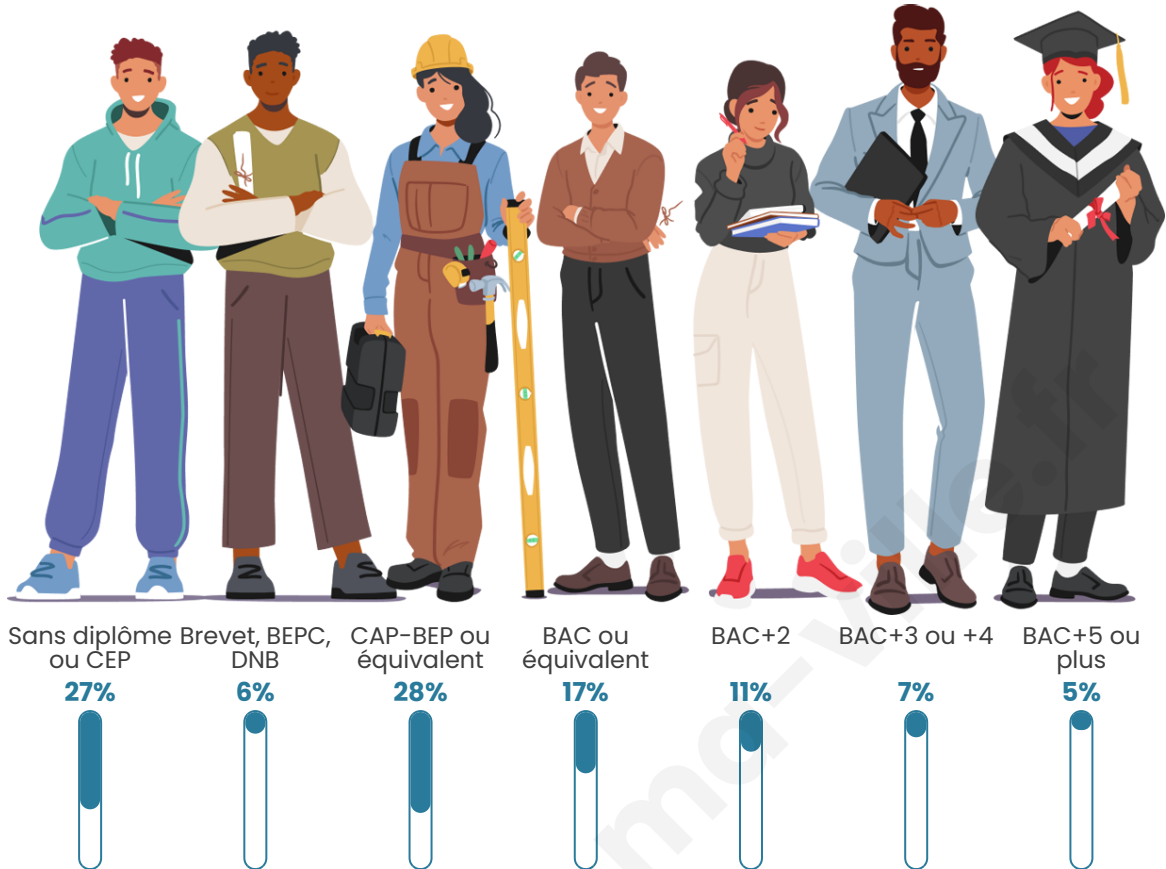

Age moyen

44 ans

Pop active

45.8%

Taux chômage

7.2%

Pop densité

157 h/km²

Tranche d'âge

Activité professionnelle

Niveau de diplôme

Composition des ménages

Profils électoraux

Premier tour

	Emmanuel MACRON	41.00 %
	Marine LE PEN	17.96 %
	Jean-Luc MÉLENCHON	14.67 %
	Yannick JADOT	5.44 %
	Valérie PÉCRESSÉ	5.20 %
	Éric ZEMMOUR	4.78 %
	Nicolas DUPONT- AIGNAN	2.75 %
	Jean LASSALLE	2.69 %
	Anne HIDALGO	2.27 %
	Fabien ROUSSEL	1.45 %
	Philippe POUTOU	1.12 %
	Nathalie ARTHAUD	0.67 %