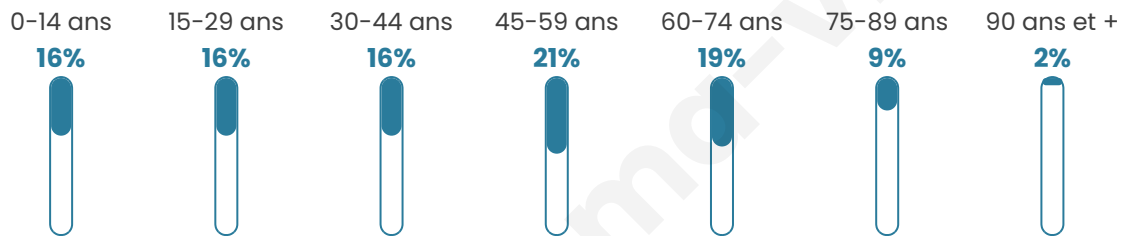

Age moyen

44 ans

Pop active

45.8%

Taux chômage

7.2%

Pop densité

157 h/km²

Revenu moyen

22 320 €/an

Evolution du nombre d'habitants

Sources : Institut national de la statistique et des études économiques (insee) selon Les dernières parutions officielles de 2024 portant sur les années 2020, 2021 et 2022.

Tranche d'âge

Activité professionnelle

Niveau de diplôme

Composition des ménages

Profils électoraux

Premier tour

	Emmanuel MACRON	41.00 %
	Marine LE PEN	17.96 %
	Jean-Luc MÉLENCHON	14.67 %
	Yannick JADOT	5.44 %
	Valérie PÉCRESSÉ	5.20 %
	Éric ZEMMOUR	4.78 %
	Nicolas DUPONT- AIGNAN	2.75 %
	Jean LASSALLE	2.69 %
	Anne HIDALGO	2.27 %
	Fabien ROUSSEL	1.45 %
	Philippe POUTOU	1.12 %
	Nathalie ARTHAUD	0.67 %