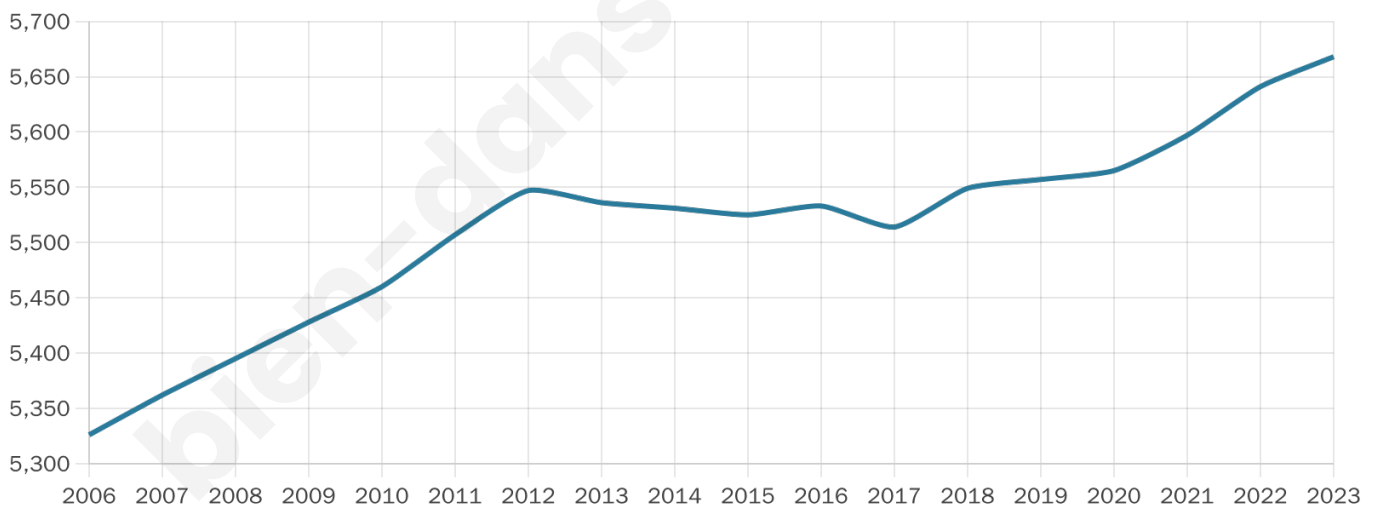

Age moyen

44 ans

Pop active

45.8%

Taux chômage

7.2%

Pop densité

157 h/km²

Revenu moyen

22 320 €/an

Evolution du nombre d'habitants

Sources : Institut national de la statistique et des études économiques (insee) selon Les dernières parutions officielles de 2024 portant sur les années 2020, 2021 et 2022.