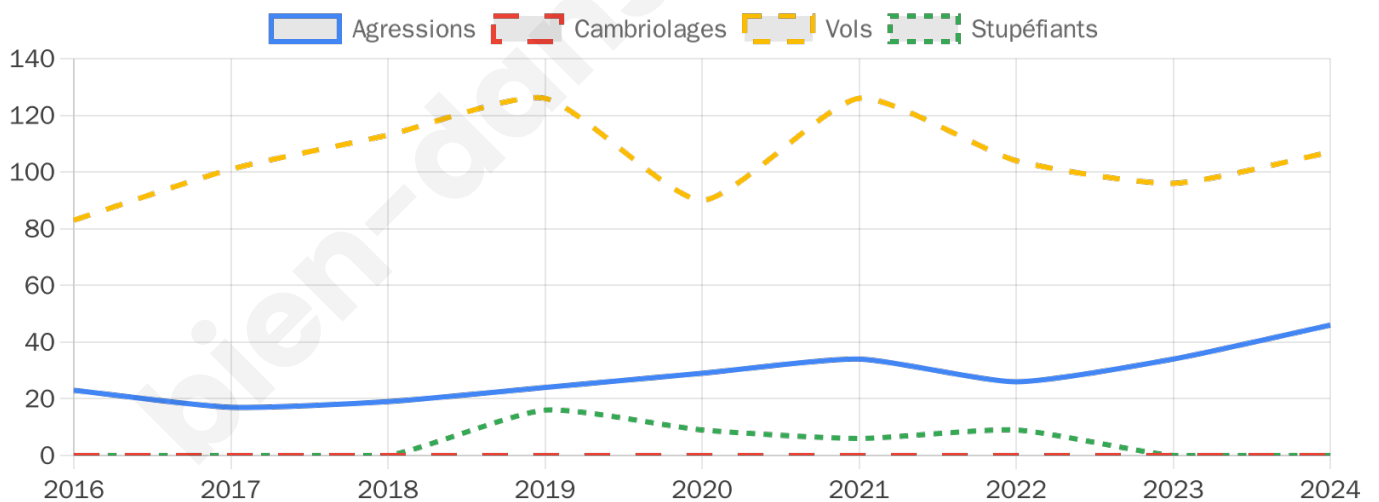

4 392 inscrits

Participation : 77.19%

Votes blancs : 1.59%

Votes nuls : 0.86%

Second tour

	Emmanuel MACRON	69,75 %
	Marine LE PEN	30,25 %

4 389 inscrits

Participation : 76.9%

Votes blancs : 5.81%

Votes nuls : 2.61%

Sécurité

Agressions physiques / sexuelles

46

Cambriolages

0

Vols / dégradations

107

Stupéfiants

0

Evolution du nombre d'infractions

Pour comparer

(en proportion du nombre d'habitants)

Sources : Bases statistiques communale, départementale et régionale de la délinquance enregistrée par la police et la gendarmerie nationales selon les dernières parutions officielles de 2025 portant sur l'année 2024 ([data.gouv](https://data.gouv.fr)).