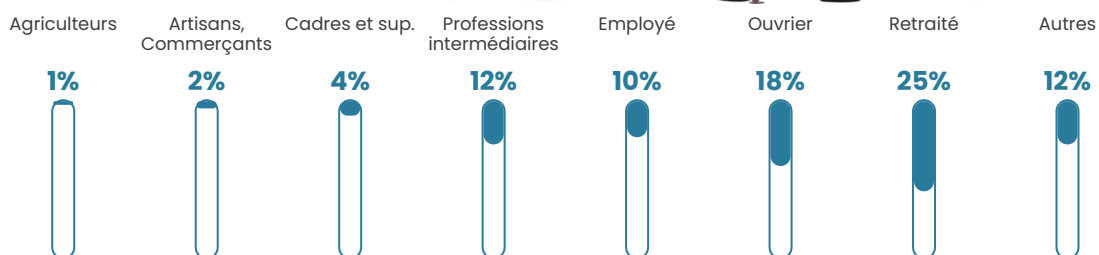

Revenu moyen

22 320 €/an

Evolution du nombre d'habitants

Sources : Institut national de la statistique et des études économiques (insee) selon Les dernières parutions officielles de 2024 portant sur les années 2020, 2021 et 2022.

Tranche d'âge

Activité professionnelle

Niveau de diplôme

Composition des ménages

Profils électoraux

Premier tour

	Emmanuel MACRON	41.00 %
	Marine LE PEN	17.96 %
	Jean-Luc MÉLENCHON	14.67 %
	Yannick JADOT	5.44 %
	Valérie PÉCRESSÉ	5.20 %
	Éric ZEMMOUR	4.78 %
	Nicolas DUPONT- AIGNAN	2.75 %
	Jean LASSALLE	2.69 %
	Anne HIDALGO	2.27 %
	Fabien ROUSSEL	1.45 %
	Philippe POUTOU	1.12 %
	Nathalie ARTHAUD	0.67 %