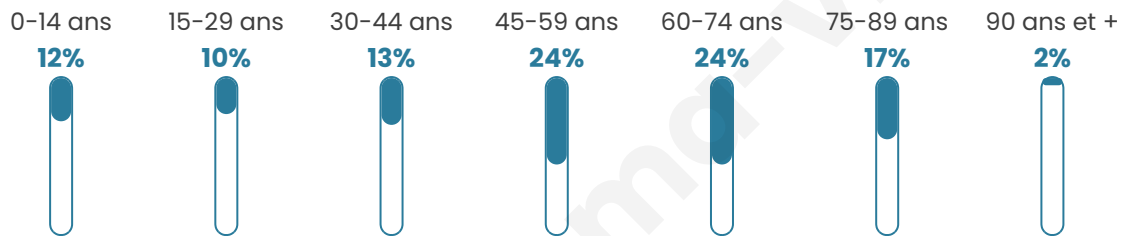

# Statistiques sur la population

Nombre d'habitants

**1 099**

Age moyen

**51 ans**

Pop active

**40.9%**

Taux chômage

**6.5%**

Pop densité

**157 h/km<sup>2</sup>**

Revenu moyen

**22 760 €/an**

## Evolution du nombre d'habitants

Sources : Institut national de la statistique et des études économiques (insee) selon Les dernières parutions officielles de 2024 portant sur les années 2020, 2021 et 2022.

## Tranche d'âge