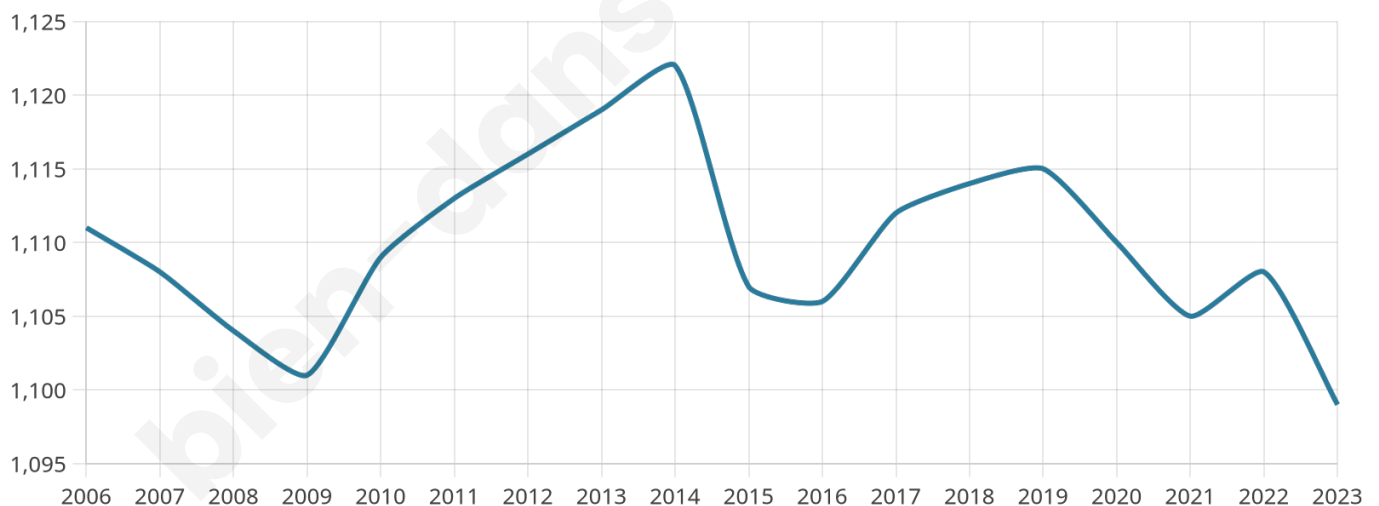

# Statistiques sur la population

Nombre d'habitants

**1 099**

Age moyen

**51 ans**

Pop active

**40.9%**

Taux chômage

**6.5%**

Pop densité

**157 h/km<sup>2</sup>**

Revenu moyen

**22 760 €/an**

## Evolution du nombre d'habitants

Sources : Institut national de la statistique et des études économiques (insee) selon Les dernières parutions officielles de 2024 portant sur les années 2020, 2021 et 2022.