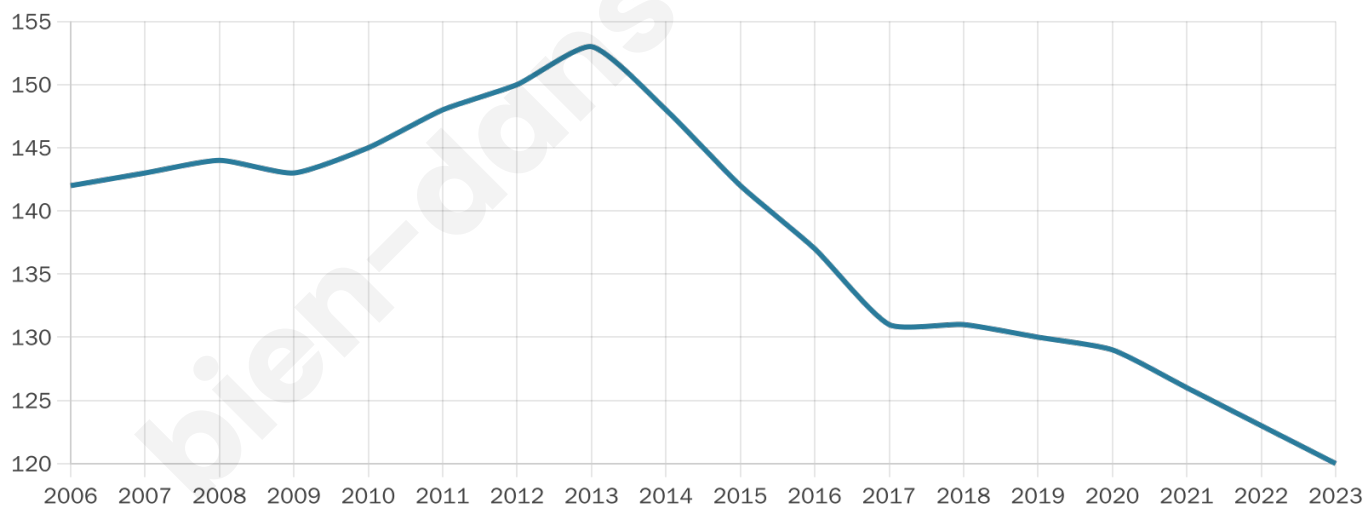

46 ans

Pop active

44.2%

Taux chômage

1.4%

Pop densité

13 h/km²

Revenu moyen

22 390 €/an

Evolution du nombre d'habitants

Sources : Institut national de la statistique et des études économiques (insee) selon Les dernières parutions officielles de 2024 portant sur les années 2020, 2021 et 2022.