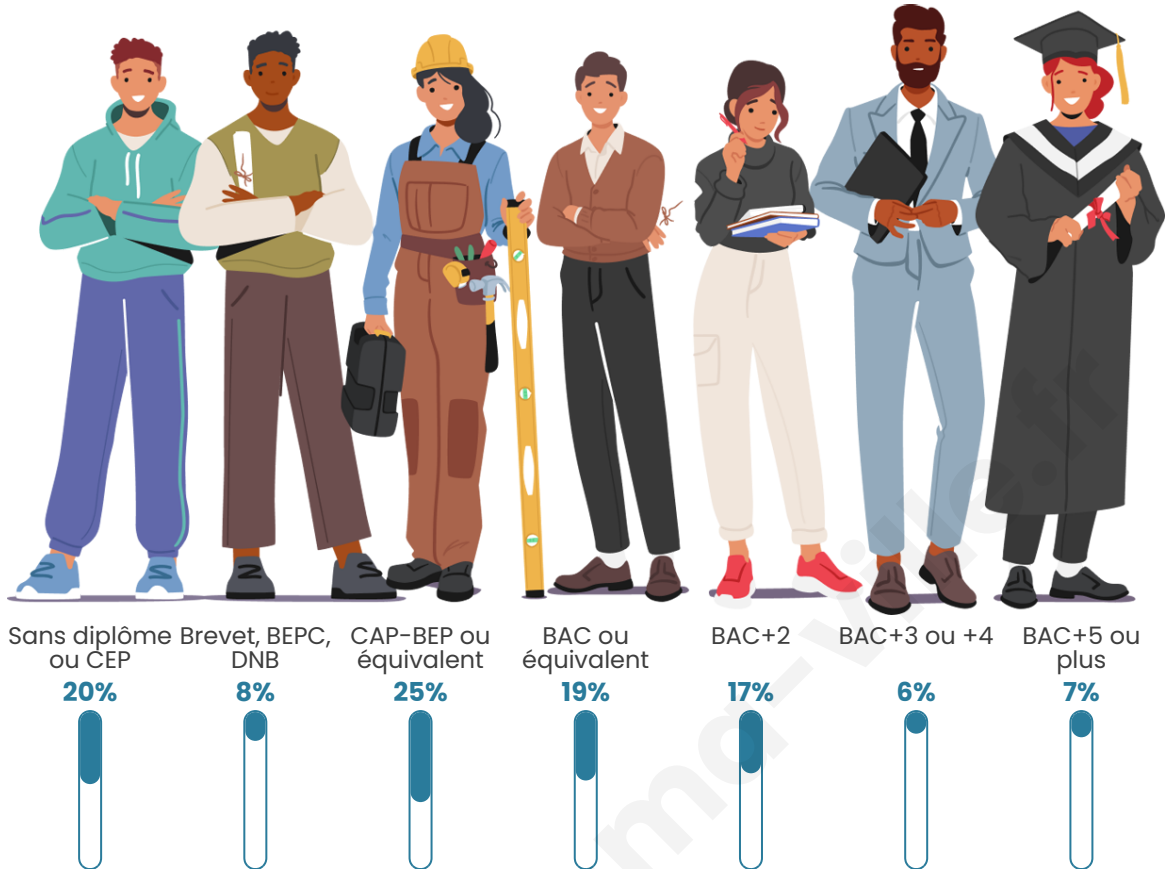

Niveau de diplôme