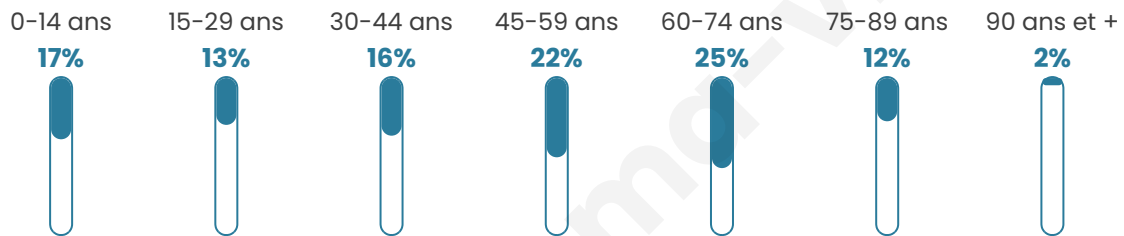

46 ans

Pop active

44.2%

Taux chômage

1.4%

Pop densité

13 h/km²

Revenu moyen

Tranche d'âge

Activité professionnelle

Niveau de diplôme

Composition des ménages

Profils électoraux

Premier tour

| | | |
|---|---------------------------|---------|
|  | Emmanuel MACRON | 20.78 % |
|  | Jean-Luc MÉLENCHON | 20.78 % |
|  | Marine LE PEN | 18.18 % |
|  | Valérie PÉCRESSÉ | 12.99 % |
|  | Jean LASSALLE | 9.09 % |
|  | Fabien ROUSSEL | 6.49 % |
|  | Yannick JADOT | 5.19 % |
|  | Nicolas DUPONT- AIGNAN | 2.60 % |
|  | Éric ZEMMOUR | 1.30 % |
|  | Anne HIDALGO | 1.30 % |
|  | Philippe POUTOU | 1.30 % |
|  | Nathalie ARTHAUD | 0.00 % |