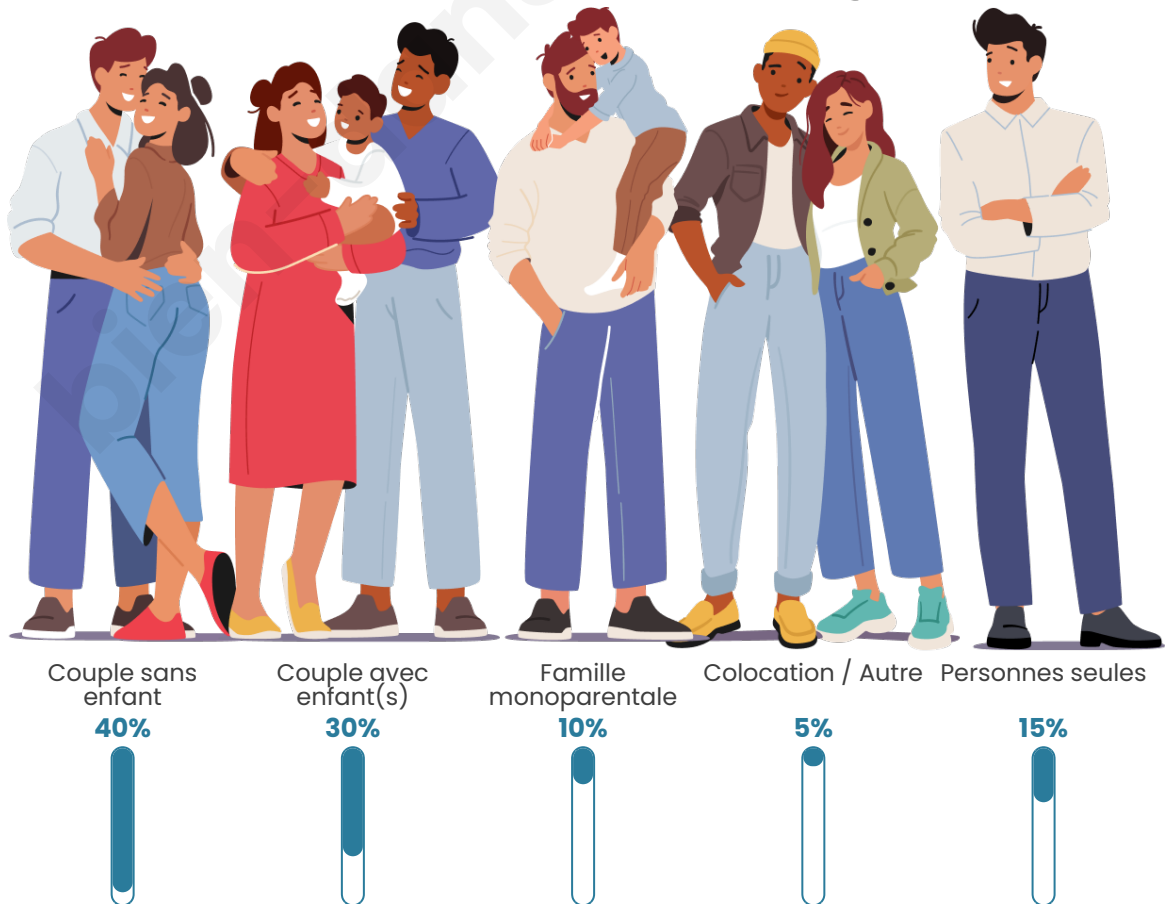

Tranche d'âge

Activité professionnelle

Niveau de diplôme

Composition des ménages

Profils électoraux

Premier tour

| | | |
|---|---------------------------|---------|
|  | Emmanuel MACRON | 20.78 % |
|  | Jean-Luc MÉLENCHON | 20.78 % |
|  | Marine LE PEN | 18.18 % |
|  | Valérie PÉCRESSÉ | 12.99 % |
|  | Jean LASSALLE | 9.09 % |
|  | Fabien ROUSSEL | 6.49 % |
|  | Yannick JADOT | 5.19 % |
|  | Nicolas DUPONT- AIGNAN | 2.60 % |
|  | Éric ZEMMOUR | 1.30 % |
|  | Anne HIDALGO | 1.30 % |
|  | Philippe POUTOU | 1.30 % |
|  | Nathalie ARTHAUD | 0.00 % |

Participation : 81.19%
Votes blancs : 19.51%
Votes nuls : 1.22%

Sécurité

Agressions physiques / sexuelles

0

Cambriolages

0

Vols / dégradations

0