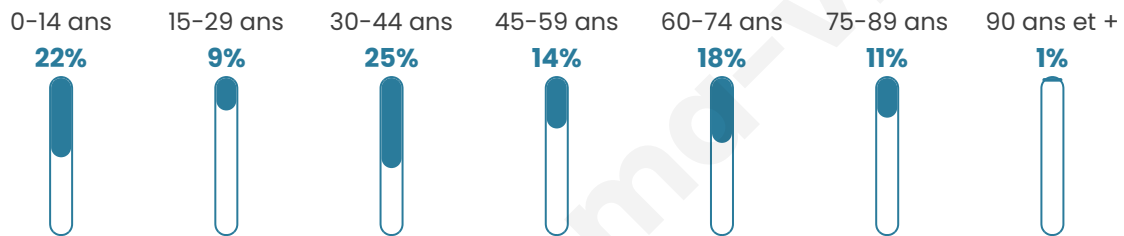

Situation géographique

i Informations clés

- **Région** : Grand Est
- **Département** : Aube
- **Code postal** : 10290
- **Superficie** : 15 km²

Statistiques sur la population

Nombre d'habitants

177

Age moyen

42 ans

Pop active

40.7%

Taux chômage

5.3%

Pop densité

12 h/km²

Revenu moyen

21 470 €/an

Evolution du nombre d'habitants

Sources : Institut national de la statistique et des études économiques (insee) selon Les dernières parutions officielles de 2024 portant sur les années 2020, 2021 et 2022.

Tranche d'âge

Activité professionnelle

Niveau de diplôme

Composition des ménages

Profils électoraux

Premier tour

	Marine LE PEN	43.01 %
	Emmanuel MACRON	23.66 %
	Éric ZEMMOUR	9.68 %
	Jean-Luc MÉLENCHON	7.53 %
	Nicolas DUPONT-AIGNAN	5.38 %
	Jean LASSALLE	4.30 %
	Valérie PÉCRESSE	2.15 %
	Nathalie ARTHAUD	1.08 %
	Fabien ROUSSEL	1.08 %
	Yannick JADOT	1.08 %
	Philippe POUTOU	1.08 %
	Anne HIDALGO	0.00 %