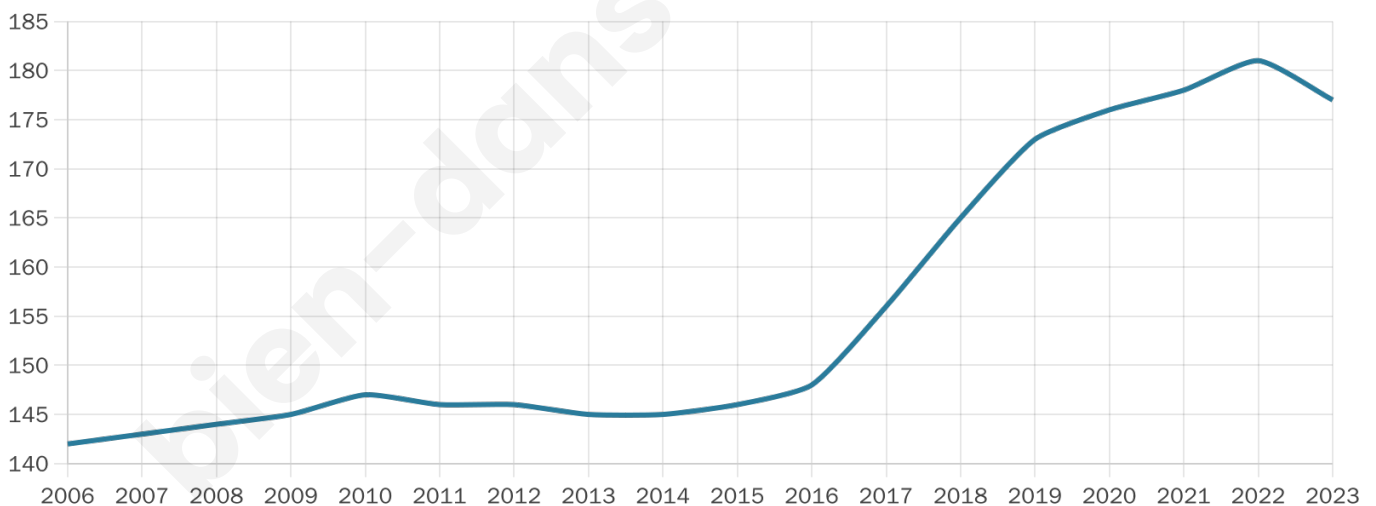

Situation géographique

i Informations clés

- **Région** : Grand Est
- **Département** : Aube
- **Code postal** : 10290
- **Superficie** : 15 km²

Statistiques sur la population

Nombre d'habitants

177

Age moyen

42 ans

Pop active

40.7%

Taux chômage

5.3%

Pop densité

12 h/km²

Revenu moyen

21 470 €/an

Evolution du nombre d'habitants

Sources : Institut national de la statistique et des études économiques (insee) selon Les dernières parutions officielles de 2024 portant sur les années 2020, 2021 et 2022.