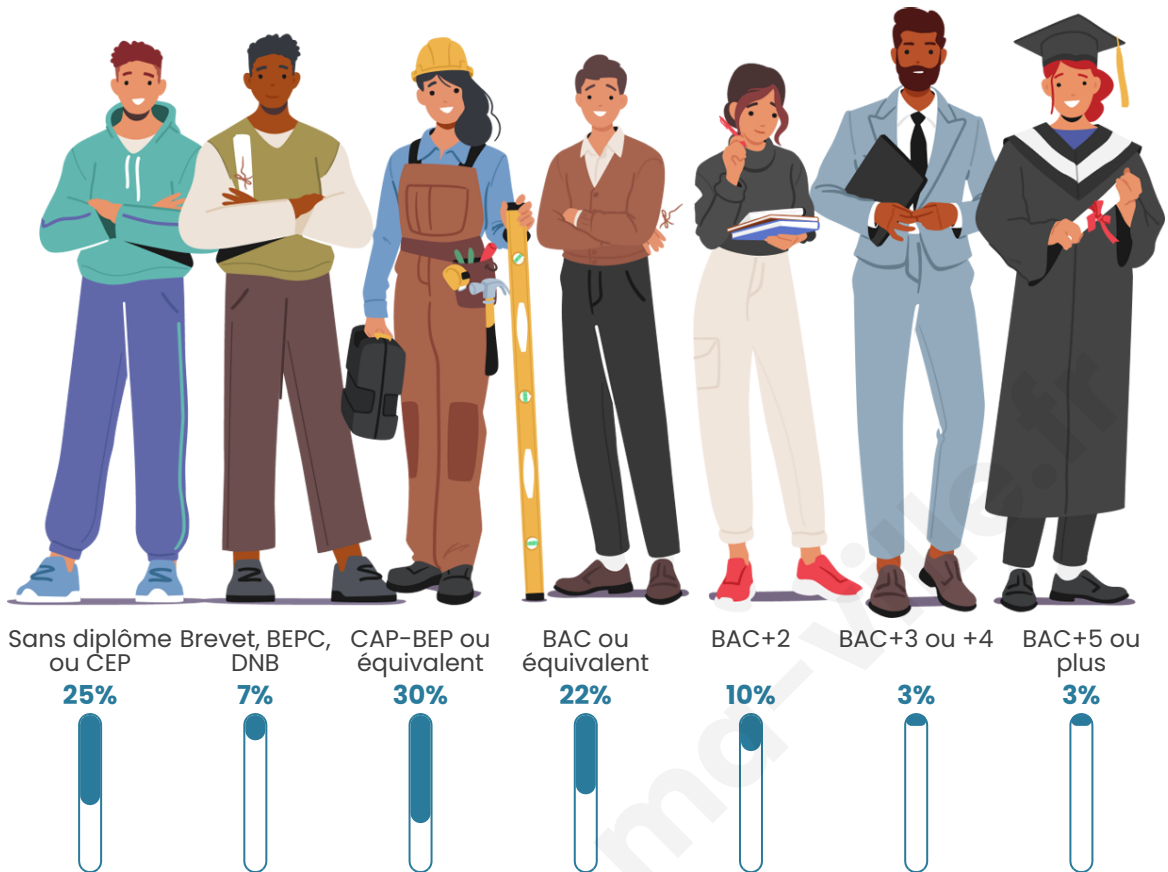

42 ans

Pop active

40.7%

Taux chômage

5.3%

Pop densité

12 h/km²

Revenu moyen

Tranche d'âge

Activité professionnelle

Niveau de diplôme

Composition des ménages

Profils électoraux

Premier tour

	Marine LE PEN	43.01 %
	Emmanuel MACRON	23.66 %
	Éric ZEMMOUR	9.68 %
	Jean-Luc MÉLENCHON	7.53 %
	Nicolas DUPONT-AIGNAN	5.38 %
	Jean LASSALLE	4.30 %
	Valérie PÉCRESSE	2.15 %
	Nathalie ARTHAUD	1.08 %
	Fabien ROUSSEL	1.08 %
	Yannick JADOT	1.08 %
	Philippe POUTOU	1.08 %
	Anne HIDALGO	0.00 %