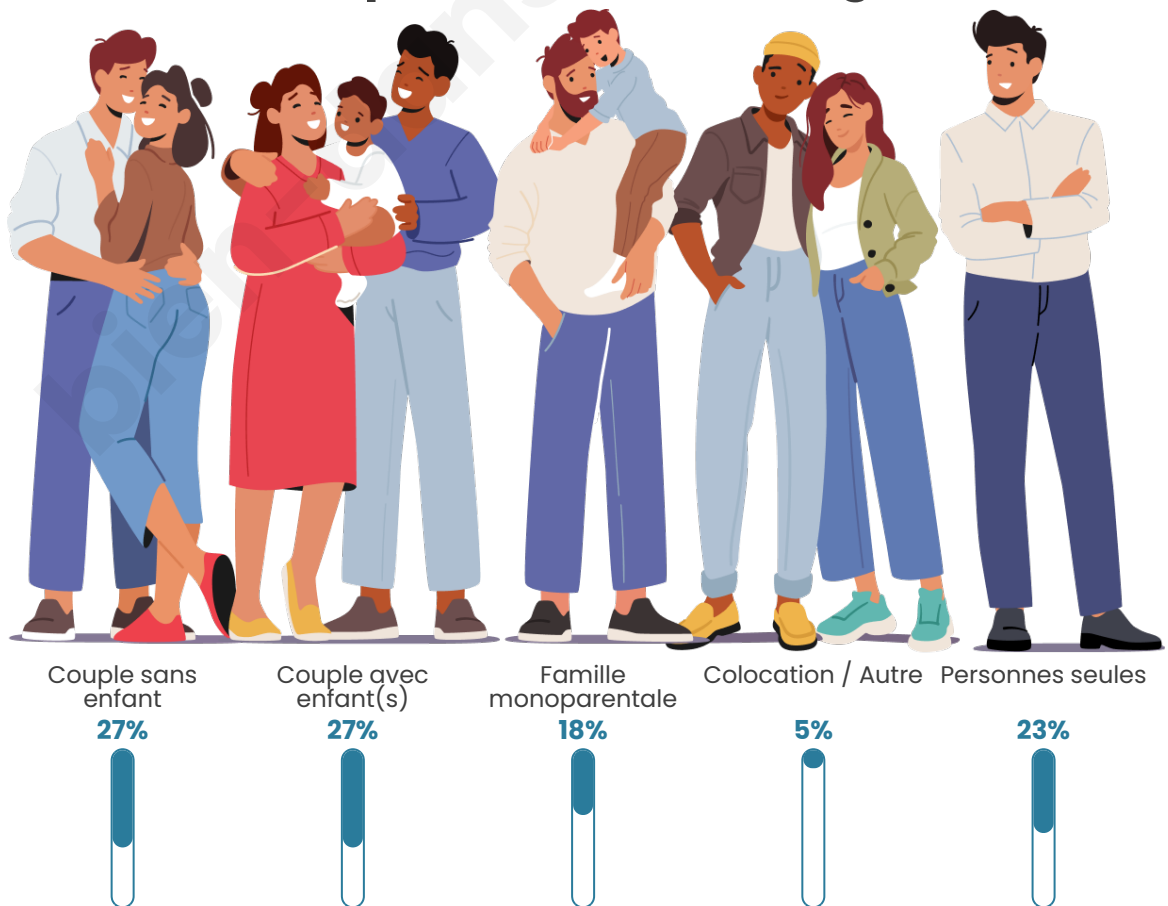

Tranche d'âge

Activité professionnelle

Niveau de diplôme

Composition des ménages

Profils électoraux

Premier tour

	Marine LE PEN	43.01 %
	Emmanuel MACRON	23.66 %
	Éric ZEMMOUR	9.68 %
	Jean-Luc MÉLENCHON	7.53 %
	Nicolas DUPONT-AIGNAN	5.38 %
	Jean LASSALLE	4.30 %
	Valérie PÉCRESSE	2.15 %
	Nathalie ARTHAUD	1.08 %
	Fabien ROUSSEL	1.08 %
	Yannick JADOT	1.08 %
	Philippe POUTOU	1.08 %
	Anne HIDALGO	0.00 %