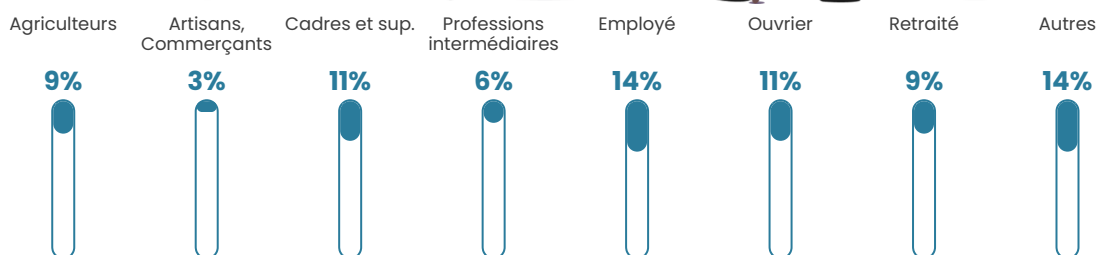

42 ans

Pop active

40.7%

Taux chômage

5.3%

Pop densité

12 h/km²

Revenu moyen

21 470 €/an

Evolution du nombre d'habitants

Sources : Institut national de la statistique et des études économiques (insee) selon Les dernières parutions officielles de 2024 portant sur les années 2020, 2021 et 2022.

Tranche d'âge

Activité professionnelle

Niveau de diplôme

Composition des ménages

Profils électoraux

Premier tour

	Marine LE PEN	43.01 %
	Emmanuel MACRON	23.66 %
	Éric ZEMMOUR	9.68 %
	Jean-Luc MÉLENCHON	7.53 %
	Nicolas DUPONT-AIGNAN	5.38 %
	Jean LASSALLE	4.30 %
	Valérie PÉCRESSE	2.15 %
	Nathalie ARTHAUD	1.08 %
	Fabien ROUSSEL	1.08 %
	Yannick JADOT	1.08 %
	Philippe POUTOU	1.08 %
	Anne HIDALGO	0.00 %