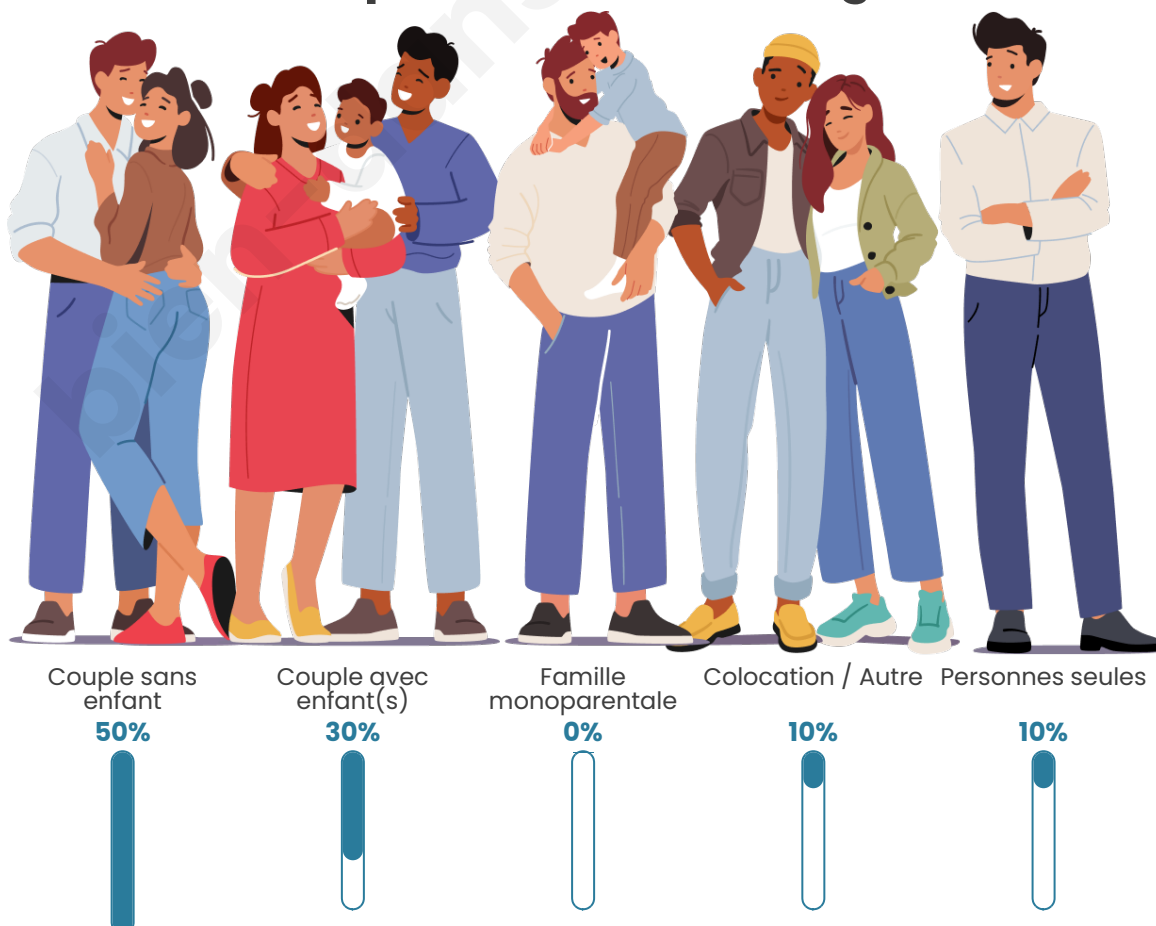

Tranche d'âge

Activité professionnelle

Niveau de diplôme

Composition des ménages

Profils électoraux

Premier tour

	Emmanuel MACRON	28.75 %
	Marine LE PEN	28.75 %
	Éric ZEMMOUR	13.75 %
	Jean-Luc MÉLENCHON	13.75 %
	Jean LASSALLE	6.25 %
	Valérie PÉCRESSÉ	5.00 %
	Nathalie ARTHAUD	1.25 %
	Yannick JADOT	1.25 %
	Philippe POUTOU	1.25 %
	Fabien ROUSSEL	0.00 %
	Anne HIDALGO	0.00 %
	Nicolas DUPONT- AIGNAN	0.00 %