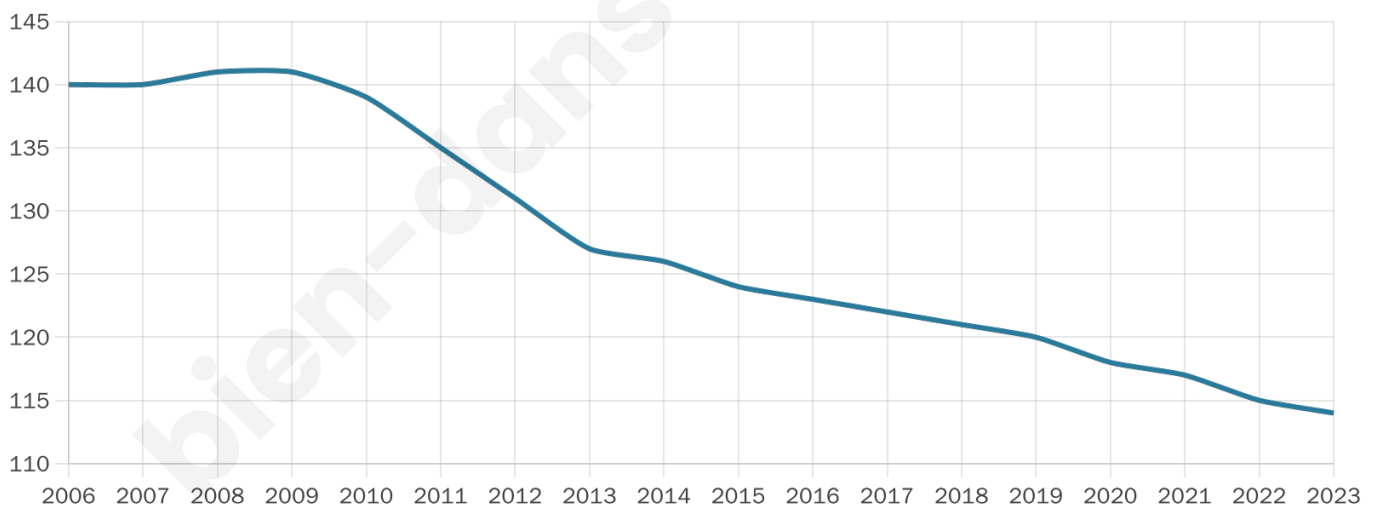

51 ans

Pop active

43%

Taux chômage

14.3%

Pop densité

10 h/km²

Revenu moyen

22 320 €/an

Evolution du nombre d'habitants

Sources : Institut national de la statistique et des études économiques (insee) selon Les dernières parutions officielles de 2024 portant sur les années 2020, 2021 et 2022.