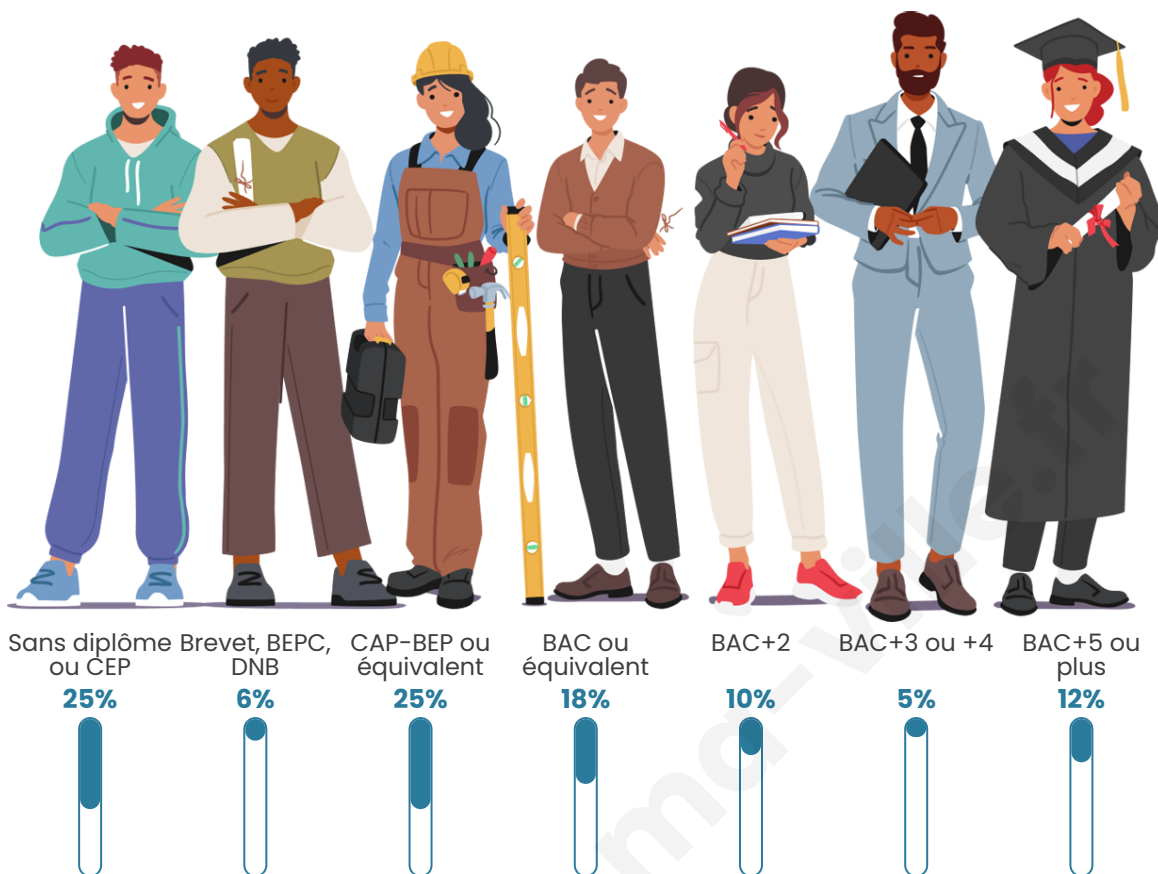

Tranche d'âge

Activité professionnelle

Niveau de diplôme

Composition des ménages

Profils électoraux

Premier tour

	Emmanuel MACRON	28.75 %
	Marine LE PEN	28.75 %
	Éric ZEMMOUR	13.75 %
	Jean-Luc MÉLENCHON	13.75 %
	Jean LASSALLE	6.25 %
	Valérie PÉCRESSÉ	5.00 %
	Nathalie ARTHAUD	1.25 %
	Yannick JADOT	1.25 %
	Philippe POUTOU	1.25 %
	Fabien ROUSSEL	0.00 %
	Anne HIDALGO	0.00 %
	Nicolas DUPONT- AIGNAN	0.00 %