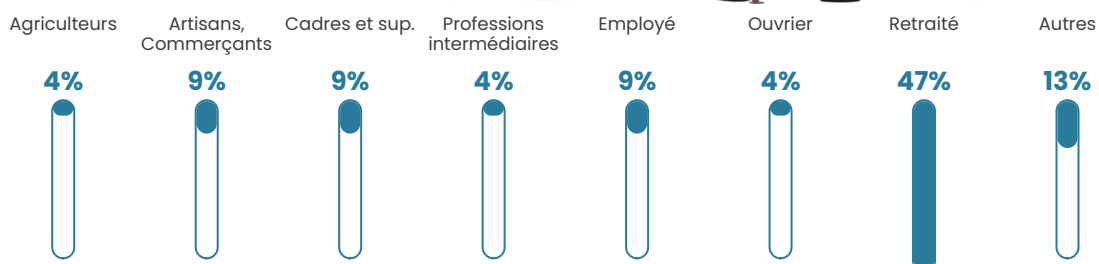

51 ans

Pop active

43%

Taux chômage

14.3%

Pop densité

10 h/km²

Revenu moyen

22 320 €/an

Evolution du nombre d'habitants

Sources : Institut national de la statistique et des études économiques (insee) selon Les dernières parutions officielles de 2024 portant sur les années 2020, 2021 et 2022.

Tranche d'âge

Activité professionnelle

Niveau de diplôme

Composition des ménages

Profils électoraux

Premier tour

	Emmanuel MACRON	28.75 %
	Marine LE PEN	28.75 %
	Éric ZEMMOUR	13.75 %
	Jean-Luc MÉLENCHON	13.75 %
	Jean LASSALLE	6.25 %
	Valérie PÉCRESSÉ	5.00 %
	Nathalie ARTHAUD	1.25 %
	Yannick JADOT	1.25 %
	Philippe POUTOU	1.25 %
	Fabien ROUSSEL	0.00 %
	Anne HIDALGO	0.00 %
	Nicolas DUPONT- AIGNAN	0.00 %