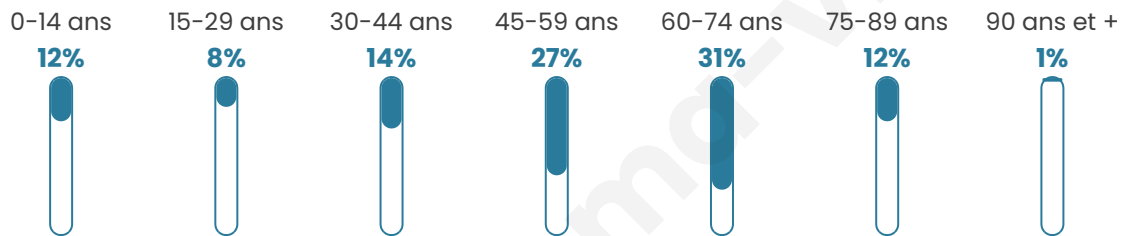

51 ans

Pop active

43%

Taux chômage

14.3%

Pop densité

10 h/km²

Revenu moyen

22 320 €/an

Evolution du nombre d'habitants

Sources : Institut national de la statistique et des études économiques (insee) selon Les dernières parutions officielles de 2024 portant sur les années 2020, 2021 et 2022.

Tranche d'âge

Activité professionnelle

Niveau de diplôme

Composition des ménages

Profils électoraux

Premier tour

	Emmanuel MACRON	28.75 %
	Marine LE PEN	28.75 %
	Éric ZEMMOUR	13.75 %
	Jean-Luc MÉLENCHON	13.75 %
	Jean LASSALLE	6.25 %
	Valérie PÉCRESSÉ	5.00 %
	Nathalie ARTHAUD	1.25 %
	Yannick JADOT	1.25 %
	Philippe POUTOU	1.25 %
	Fabien ROUSSEL	0.00 %
	Anne HIDALGO	0.00 %
	Nicolas DUPONT- AIGNAN	0.00 %