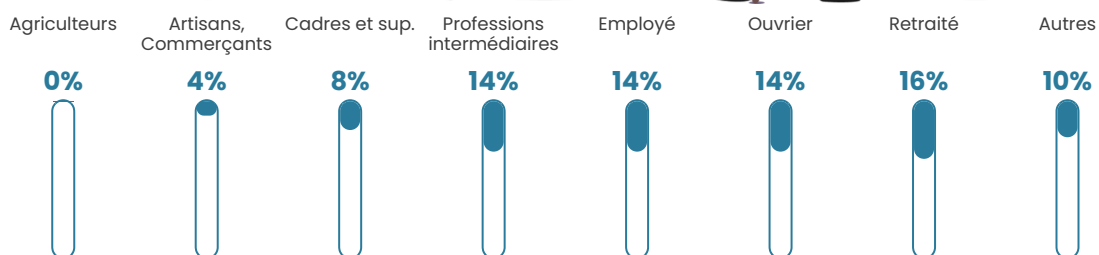

Revenu moyen

21 930 €/an

Evolution du nombre d'habitants

Sources : Institut national de la statistique et des études économiques (insee) selon Les dernières parutions officielles de 2024 portant sur les années 2020, 2021 et 2022.

Tranche d'âge

Activité professionnelle

Niveau de diplôme

Composition des ménages

Profils électoraux

Premier tour

	Marine LE PEN	33.09 %
	Jean-Luc MÉLENCHON	22.06 %
	Emmanuel MACRON	16.91 %
	Jean LASSALLE	11.03 %
	Éric ZEMMOUR	6.62 %
	Valérie PÉCRESSE	2.94 %
	Fabien ROUSSEL	2.57 %
	Anne HIDALGO	1.84 %
	Nicolas DUPONT-AIGNAN	1.10 %
	Yannick JADOT	0.74 %
	Philippe POUTOU	0.74 %
	Nathalie ARTHAUD	0.37 %