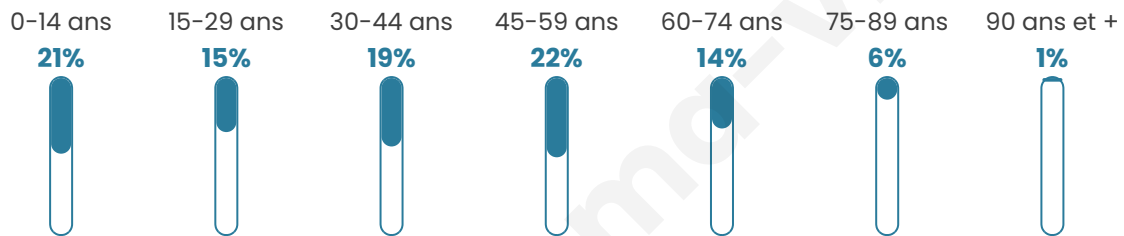

Age moyen

39 ans

Pop active

49.7%

Taux chômage

8.3%

Pop densité

33 h/km²

Revenu moyen

21 930 €/an

Evolution du nombre d'habitants

Sources : Institut national de la statistique et des études économiques (insee) selon Les dernières parutions officielles de 2024 portant sur les années 2020, 2021 et 2022.

Tranche d'âge

Activité professionnelle

Niveau de diplôme

Composition des ménages

Profils électoraux

Premier tour

	Marine LE PEN	33.09 %
	Jean-Luc MÉLENCHON	22.06 %
	Emmanuel MACRON	16.91 %
	Jean LASSALLE	11.03 %
	Éric ZEMMOUR	6.62 %
	Valérie PÉCRESSE	2.94 %
	Fabien ROUSSEL	2.57 %
	Anne HIDALGO	1.84 %
	Nicolas DUPONT-AIGNAN	1.10 %
	Yannick JADOT	0.74 %
	Philippe POUTOU	0.74 %
	Nathalie ARTHAUD	0.37 %

317 inscrits

Participation : 86.44%

Votes blancs : 0.73%

Votes nuls : 0.00%

Second tour

	Emmanuel MACRON	40 %
	Marine LE PEN	60 %

317 inscrits

Participation : 83.6%