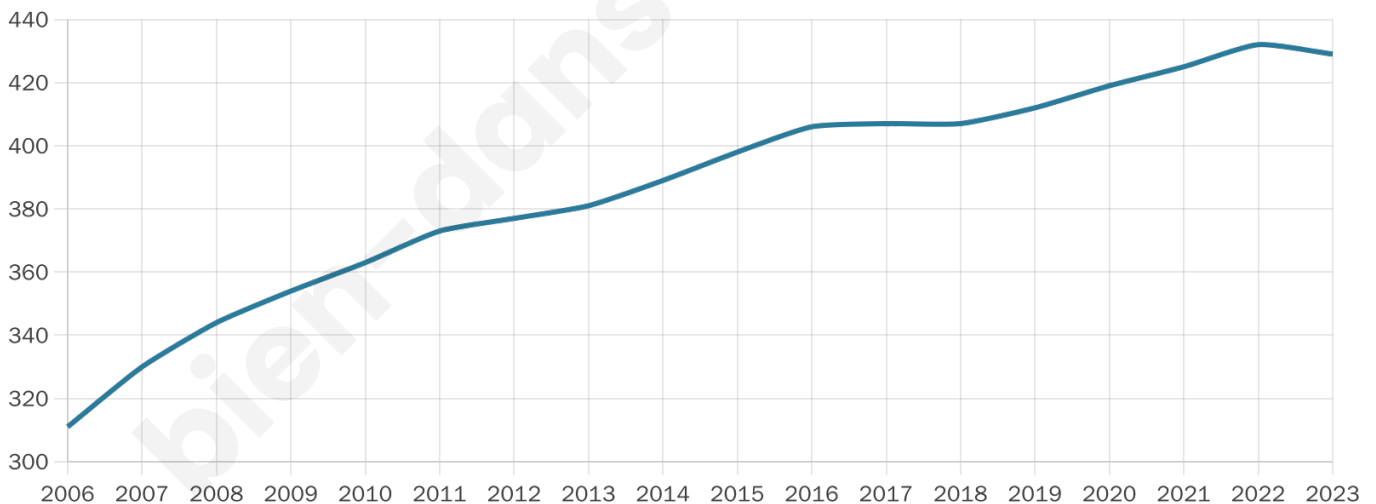

Age moyen

39 ans

Pop active

49.7%

Taux chômage

8.3%

Pop densité

33 h/km²

Revenu moyen

21 930 €/an

Evolution du nombre d'habitants

Sources : Institut national de la statistique et des études économiques (insee) selon Les dernières parutions officielles de 2024 portant sur les années 2020, 2021 et 2022.