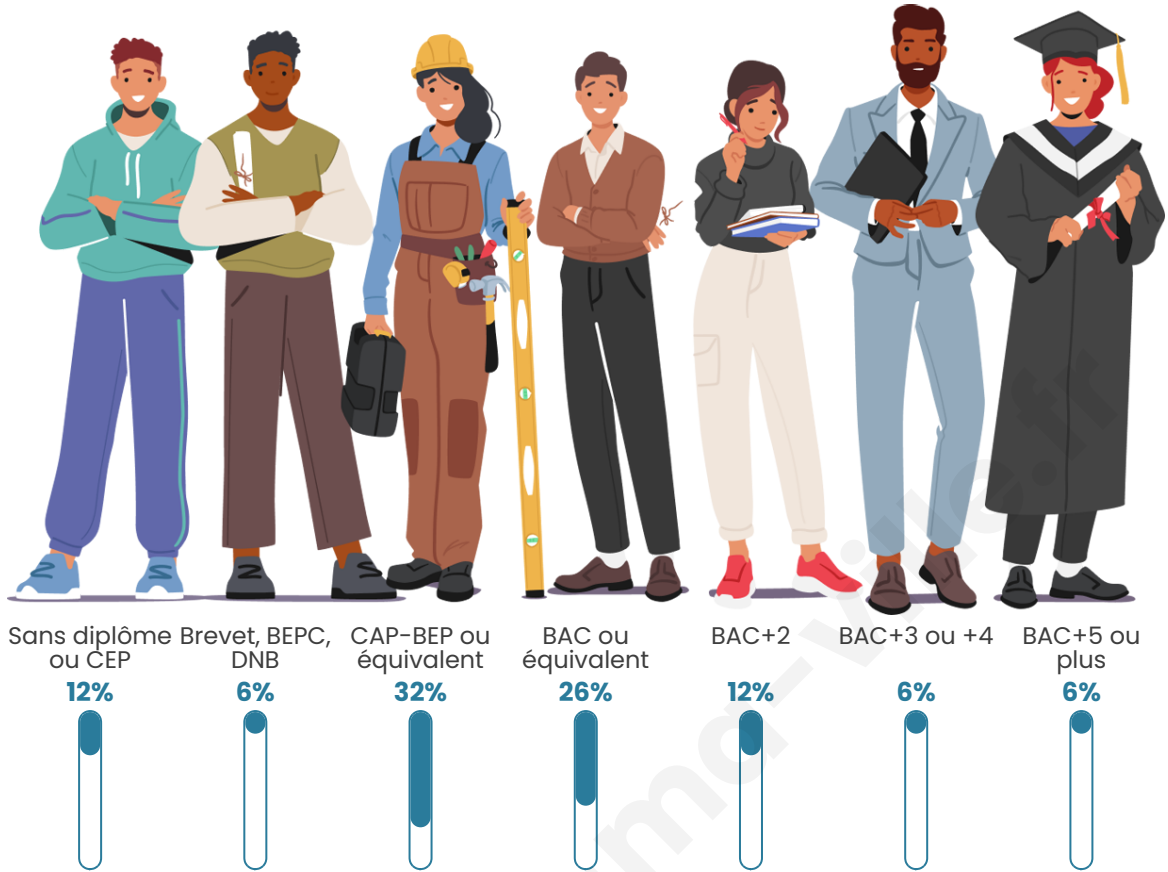

Tranche d'âge

Activité professionnelle

Niveau de diplôme

Composition des ménages

Profils électoraux

Premier tour

	Marine LE PEN	33.09 %
	Jean-Luc MÉLENCHON	22.06 %
	Emmanuel MACRON	16.91 %
	Jean LASSALLE	11.03 %
	Éric ZEMMOUR	6.62 %
	Valérie PÉCRESSE	2.94 %
	Fabien ROUSSEL	2.57 %
	Anne HIDALGO	1.84 %
	Nicolas DUPONT-AIGNAN	1.10 %
	Yannick JADOT	0.74 %
	Philippe POUTOU	0.74 %
	Nathalie ARTHAUD	0.37 %