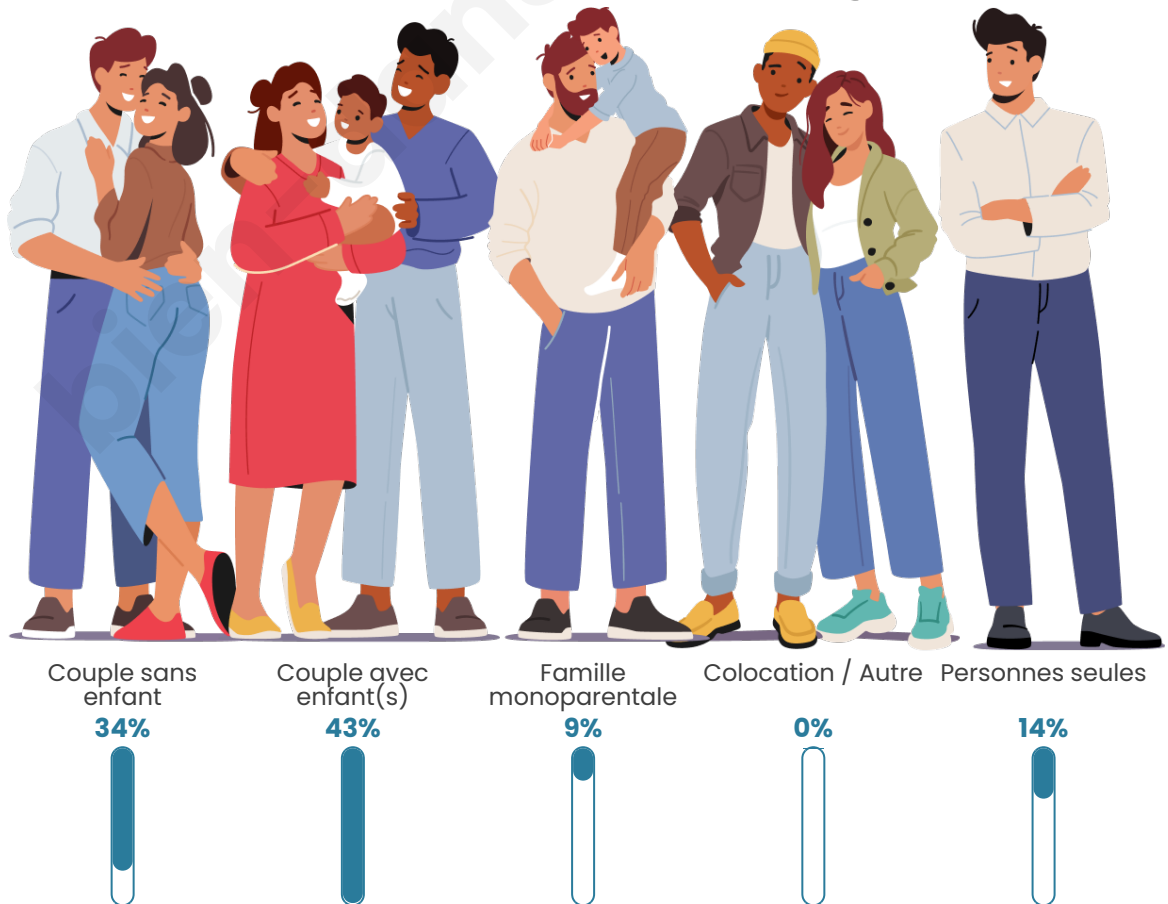

Tranche d'âge

Activité professionnelle

Niveau de diplôme

Composition des ménages

Profils électoraux

Premier tour

	Marine LE PEN	33.09 %
	Jean-Luc MÉLENCHON	22.06 %
	Emmanuel MACRON	16.91 %
	Jean LASSALLE	11.03 %
	Éric ZEMMOUR	6.62 %
	Valérie PÉCRESSE	2.94 %
	Fabien ROUSSEL	2.57 %
	Anne HIDALGO	1.84 %
	Nicolas DUPONT-AIGNAN	1.10 %
	Yannick JADOT	0.74 %
	Philippe POUTOU	0.74 %
	Nathalie ARTHAUD	0.37 %