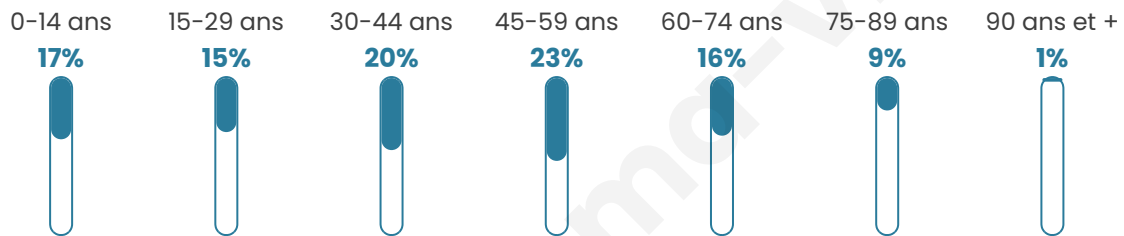

Version web

Ville de Pouxoux

Présenté par

BIEN dans
ma **VILLE** 

Sommaire

Situation géographique	3
Statistiques sur la population	4
Evolution du nombre d'habitants	4
Tranche d'âge	5
0-14 ans	5
15-29 ans	5
30-44 ans	5
45-59 ans	5
60-74 ans	5
75-89 ans	5
90 ans et +	5
Activité professionnelle	5
Agriculteurs	5
Artisans, Commerçants	5
Cadres et sup.	5
Professions intermédiaires	5
Employé	5
Ouvrier	5
Retraité	5
Autres	5
Niveau de diplôme	6
Sans diplôme ou CEP	6
Brevet, BEPC, DNB	6
CAP-BEP ou équivalent	6
BAC ou équivalent	6
BAC+2	6
BAC+3 ou +4	6
BAC+5 ou plus	6
Composition des ménages	6
Couple sans enfant	6
Couple avec enfant(s)	6
Famille monoparentale	6
Colocation / Autre	6
Personnes seules	6
Profils électoraux	7
Premier tour	7
Sécurité	8
Evolution du nombre d'infractions	8
Pour comparer	9
Services à la population	10
Commerce	10
Éducation	10
Villes autour de Pouxoux	11

42 ans

Pop active

49.4%

Taux chômage

9.2%

Pop densité

139 h/km²

Revenu moyen

22 160 €/an

Evolution du nombre d'habitants

Sources : Institut national de la statistique et des études économiques (insee) selon Les dernières parutions officielles de 2024 portant sur les années 2020, 2021 et 2022.

Tranche d'âge

Activité professionnelle

Niveau de diplôme

Composition des ménages

Profils électoraux

Premier tour

	Marine LE PEN	36.74 %
	Emmanuel MACRON	23.39 %
	Jean-Luc MÉLENCHON	14.87 %
	Éric ZEMMOUR	5.82 %
	Jean LASSALLE	4.21 %
	Yannick JADOT	3.14 %
	Nicolas DUPONT-AIGNAN	3.05 %
	Fabien ROUSSEL	2.96 %
	Valérie PÉCRESSE	2.96 %
	Philippe POUTOU	1.25 %
	Anne HIDALGO	1.08 %
	Nathalie ARTHAUD	0.54 %