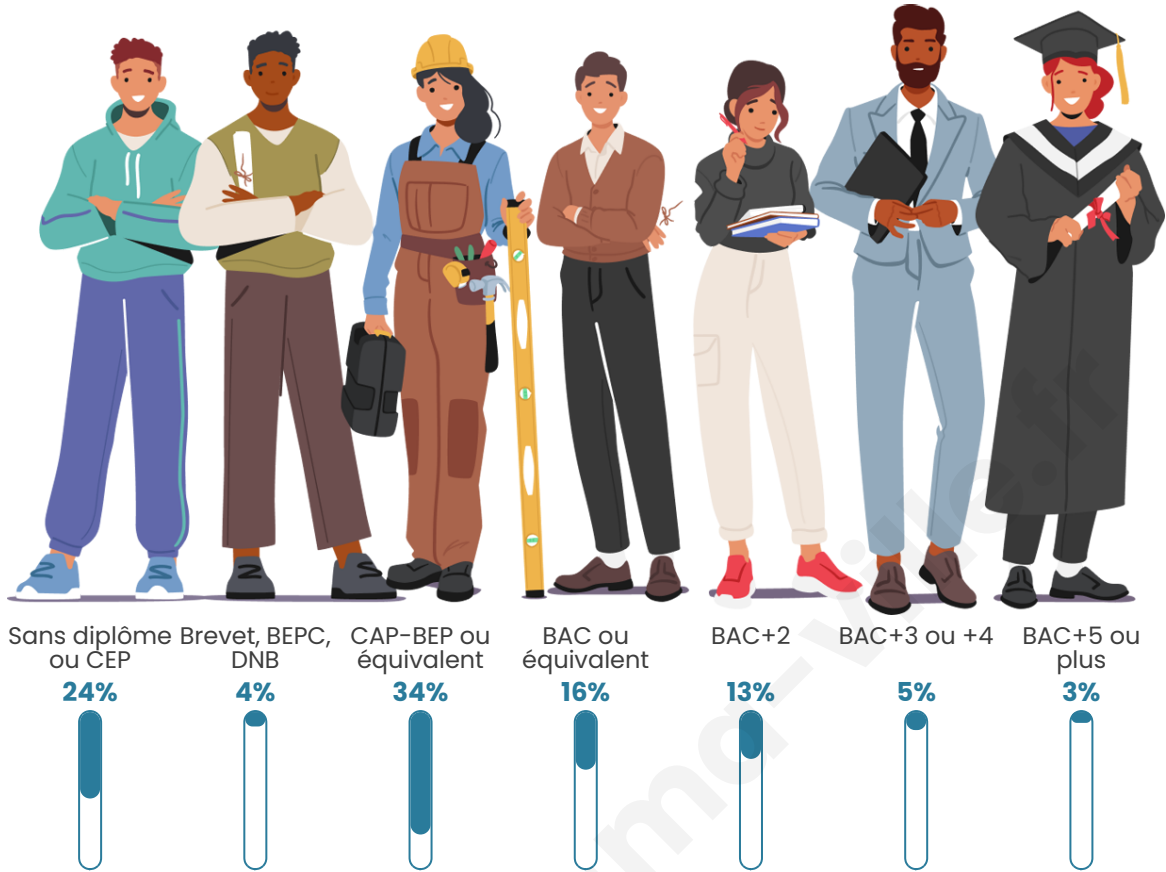

Tranche d'âge

Activité professionnelle

Niveau de diplôme

Composition des ménages

Profils électoraux

Premier tour

	Marine LE PEN	36.74 %
	Emmanuel MACRON	23.39 %
	Jean-Luc MÉLENCHON	14.87 %
	Éric ZEMMOUR	5.82 %
	Jean LASSALLE	4.21 %
	Yannick JADOT	3.14 %
	Nicolas DUPONT-AIGNAN	3.05 %
	Fabien ROUSSEL	2.96 %
	Valérie PÉCRESSE	2.96 %
	Philippe POUTOU	1.25 %
	Anne HIDALGO	1.08 %
	Nathalie ARTHAUD	0.54 %