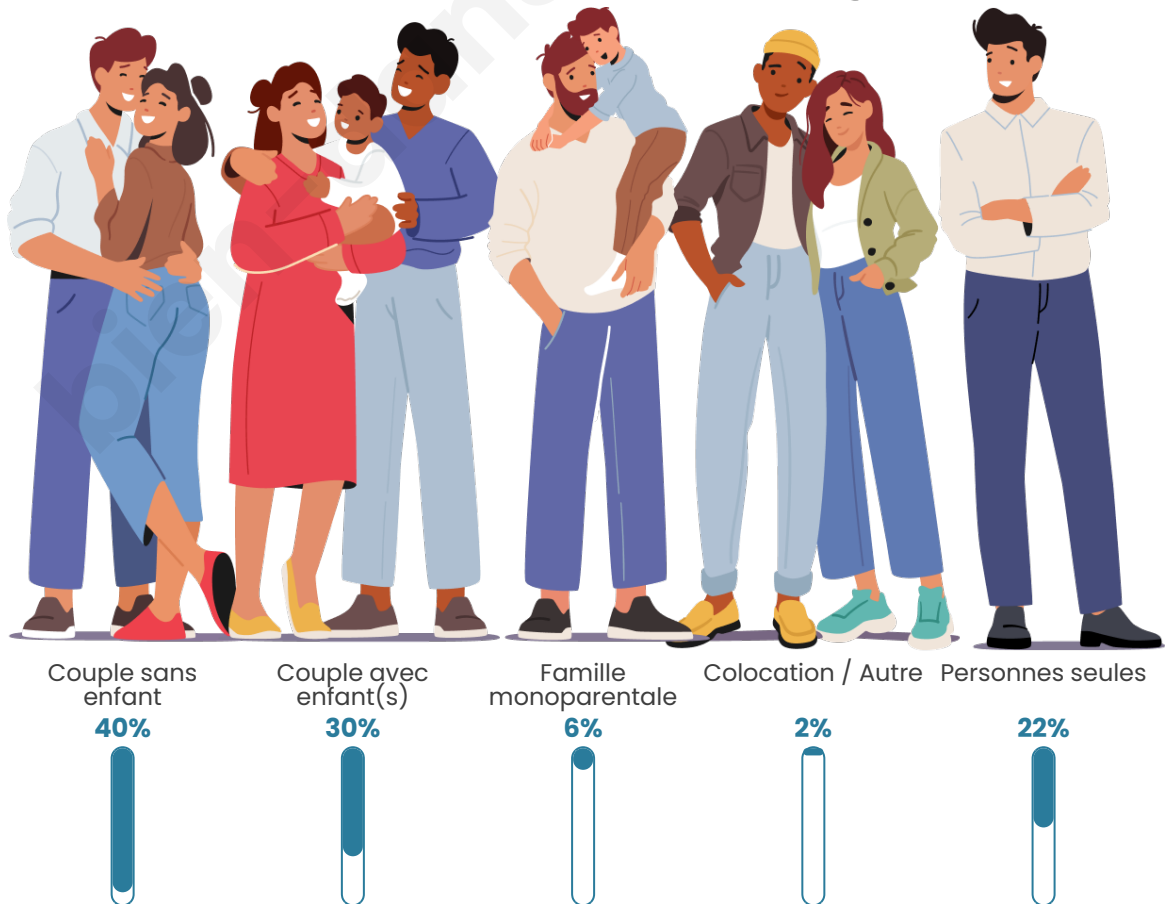

Tranche d'âge

Activité professionnelle

Niveau de diplôme

Composition des ménages

Profils électoraux

Premier tour

	Marine LE PEN	36.74 %
	Emmanuel MACRON	23.39 %
	Jean-Luc MÉLENCHON	14.87 %
	Éric ZEMMOUR	5.82 %
	Jean LASSALLE	4.21 %
	Yannick JADOT	3.14 %
	Nicolas DUPONT-AIGNAN	3.05 %
	Fabien ROUSSEL	2.96 %
	Valérie PÉCRESSE	2.96 %
	Philippe POUTOU	1.25 %
	Anne HIDALGO	1.08 %
	Nathalie ARTHAUD	0.54 %