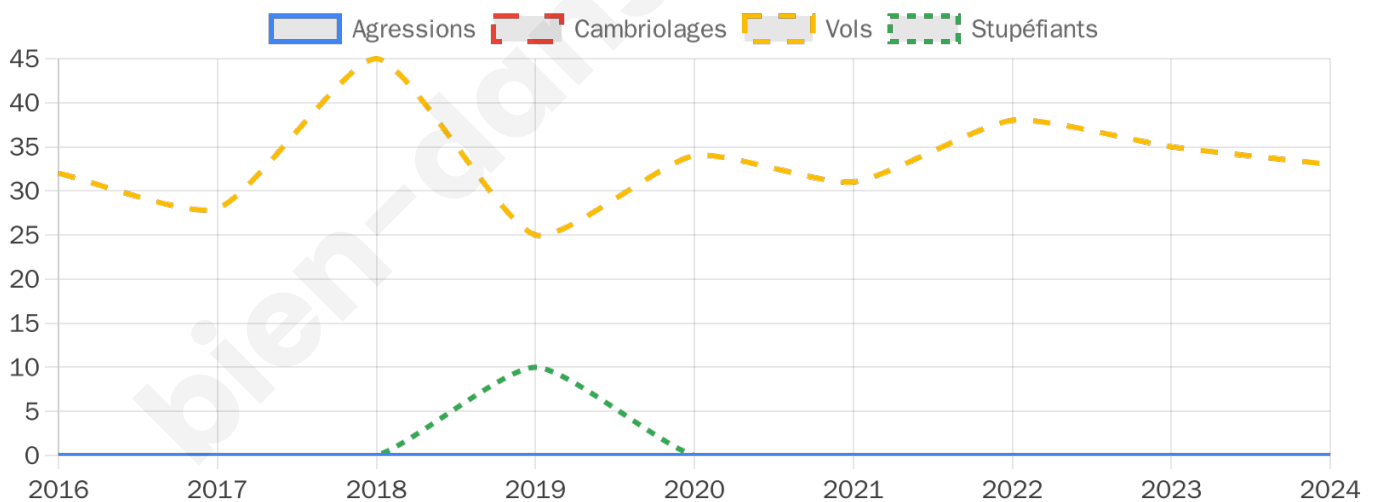

Second tour

	Emmanuel MACRON	41,89 %
	Marine LE PEN	58,11 %

1 506 inscrits

Participation : 76.69%

Votes blancs : 6.67%

Votes nuls : 2.6%

1 506 inscrits

Participation : 76.36%

Votes blancs : 2.35%

Votes nuls : 0.61%

Sécurité

Agressions physiques / sexuelles

0

Cambriolages

0

Vols / dégradations

33

Stupéfiants

0

Evolution du nombre d'infractions

Pour comparer

(en proportion du nombre d'habitants)

Sources : Bases statistiques communale, départementale et régionale de la délinquance enregistrée par la police et la gendarmerie nationales selon les dernières parutions officielles de 2025 portant sur l'année 2024 ([data.gouv](https://data.gouv.fr)).