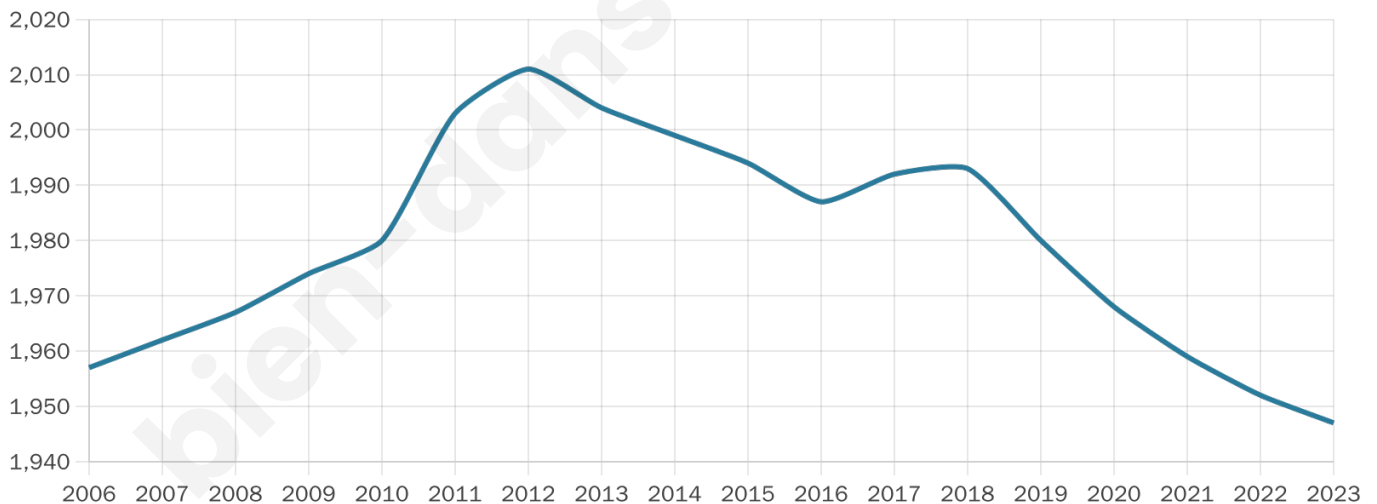

42 ans

Pop active

49.4%

Taux chômage

9.2%

Pop densité

139 h/km²

Revenu moyen

22 160 €/an

Evolution du nombre d'habitants

Sources : Institut national de la statistique et des études économiques (insee) selon Les dernières parutions officielles de 2024 portant sur les années 2020, 2021 et 2022.