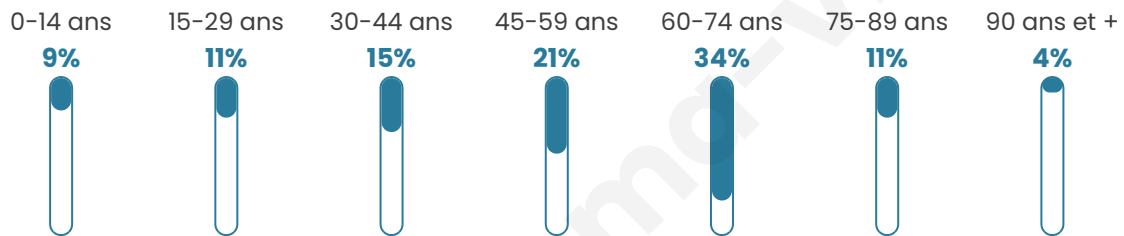

Nombre d'habitants

148

Age moyen

52 ans

Pop active

43.2%

Taux chômage

3.5%

Pop densité

6 h/km²

Revenu moyen

20 490 €/an

Evolution du nombre d'habitants

Sources : Institut national de la statistique et des études économiques (insee) selon Les dernières parutions officielles de 2024 portant sur les années 2020, 2021 et 2022.

Tranche d'âge

Activité professionnelle

Niveau de diplôme

Composition des ménages

Profils électoraux

Premier tour

	Emmanuel MACRON	25.47 %
	Marine LE PEN	20.75 %
	Valérie PÉCRESE	20.75 %
	Jean LASSALLE	13.21 %
	Jean-Luc MÉLENCHON	6.60 %
	Éric ZEMMOUR	4.72 %
	Nicolas DUPONT-AIGNAN	3.77 %
	Fabien ROUSSEL	1.89 %
	Anne HIDALGO	1.89 %
	Yannick JADOT	0.94 %
	Nathalie ARTHAUD	0.00 %
	Philippe POUTOU	0.00 %

123 inscrits

Participation : 88.62%
Votes blancs : 2.75%
Votes nuls : 0.00%

Second tour

	Emmanuel MACRON	62,11 %
	Marine LE PEN	37,89 %

123 inscrits

Participation : 87.8%
Votes blancs : 4.63%
Votes nuls : 7.41%