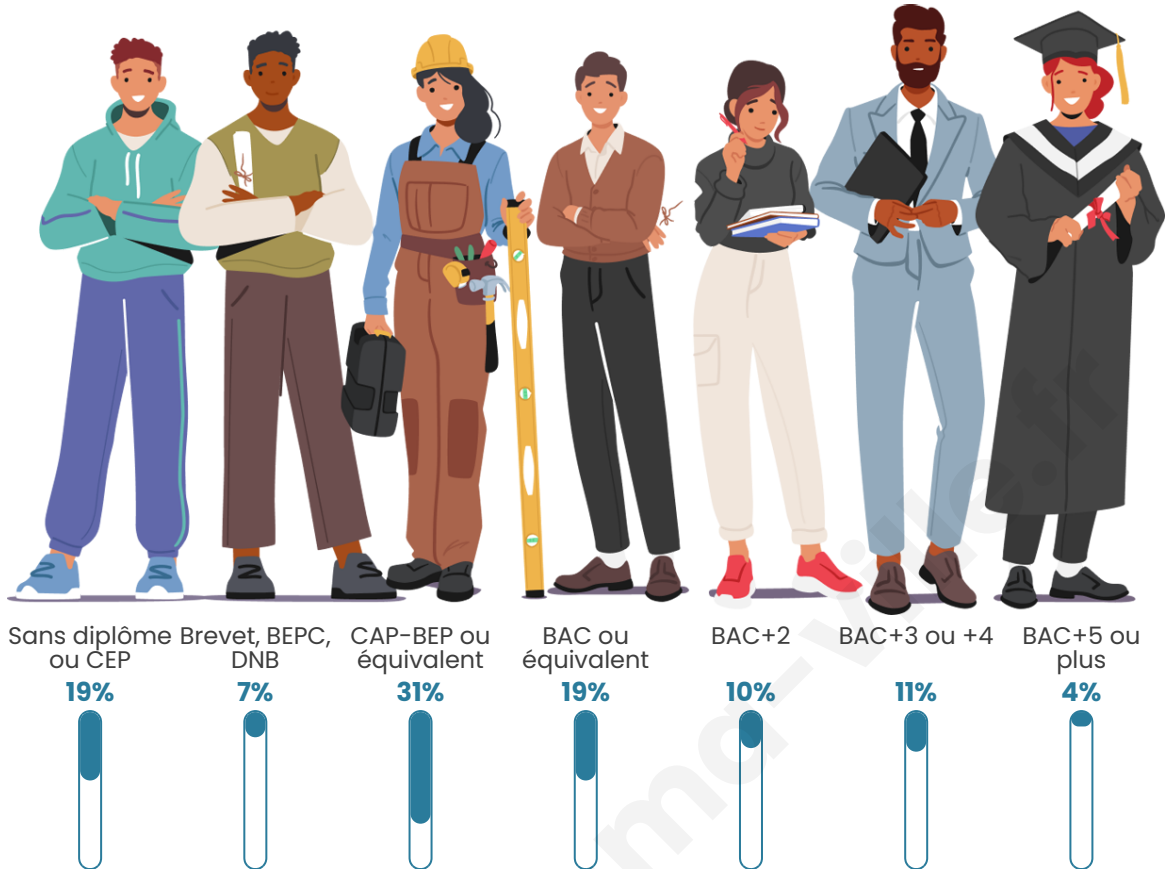

Nombre d'habitants

148

Age moyen

52 ans

Pop active

43.2%

Taux chômage

3.5%

Pop densité

6 h/km²

Revenu moyen

20 490 €/an

Evolution du nombre d'habitants

Sources : Institut national de la statistique et des études économiques (insee) selon Les dernières parutions officielles de 2024 portant sur les années 2020, 2021 et 2022.

Tranche d'âge

Activité professionnelle

Niveau de diplôme

Composition des ménages

Profils électoraux

Premier tour

	Emmanuel MACRON	25.47 %
	Marine LE PEN	20.75 %
	Valérie PÉCRESE	20.75 %
	Jean LASSALLE	13.21 %
	Jean-Luc MÉLENCHON	6.60 %
	Éric ZEMMOUR	4.72 %
	Nicolas DUPONT-AIGNAN	3.77 %
	Fabien ROUSSEL	1.89 %
	Anne HIDALGO	1.89 %
	Yannick JADOT	0.94 %
	Nathalie ARTHAUD	0.00 %
	Philippe POUTOU	0.00 %