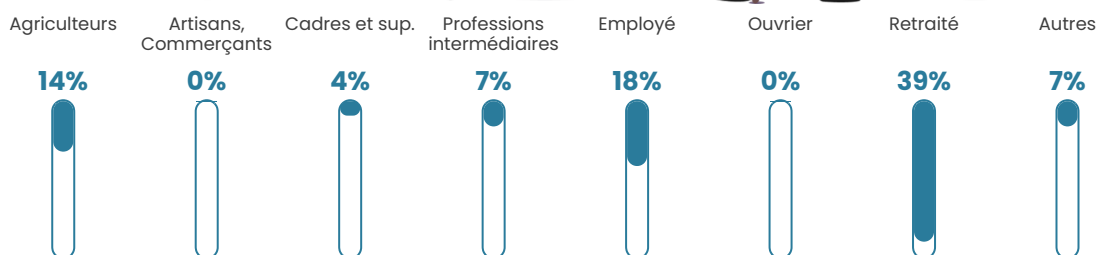

Pop densité

6 h/km²

Revenu moyen

20 490 €/an

Evolution du nombre d'habitants

Sources : Institut national de la statistique et des études économiques (insee) selon Les dernières parutions officielles de 2024 portant sur les années 2020, 2021 et 2022.

Tranche d'âge

Activité professionnelle

Niveau de diplôme

Composition des ménages

Profils électoraux

Premier tour

	Emmanuel MACRON	25.47 %
	Marine LE PEN	20.75 %
	Valérie PÉCRESE	20.75 %
	Jean LASSALLE	13.21 %
	Jean-Luc MÉLENCHON	6.60 %
	Éric ZEMMOUR	4.72 %
	Nicolas DUPONT-AIGNAN	3.77 %
	Fabien ROUSSEL	1.89 %
	Anne HIDALGO	1.89 %
	Yannick JADOT	0.94 %
	Nathalie ARTHAUD	0.00 %
	Philippe POUTOU	0.00 %