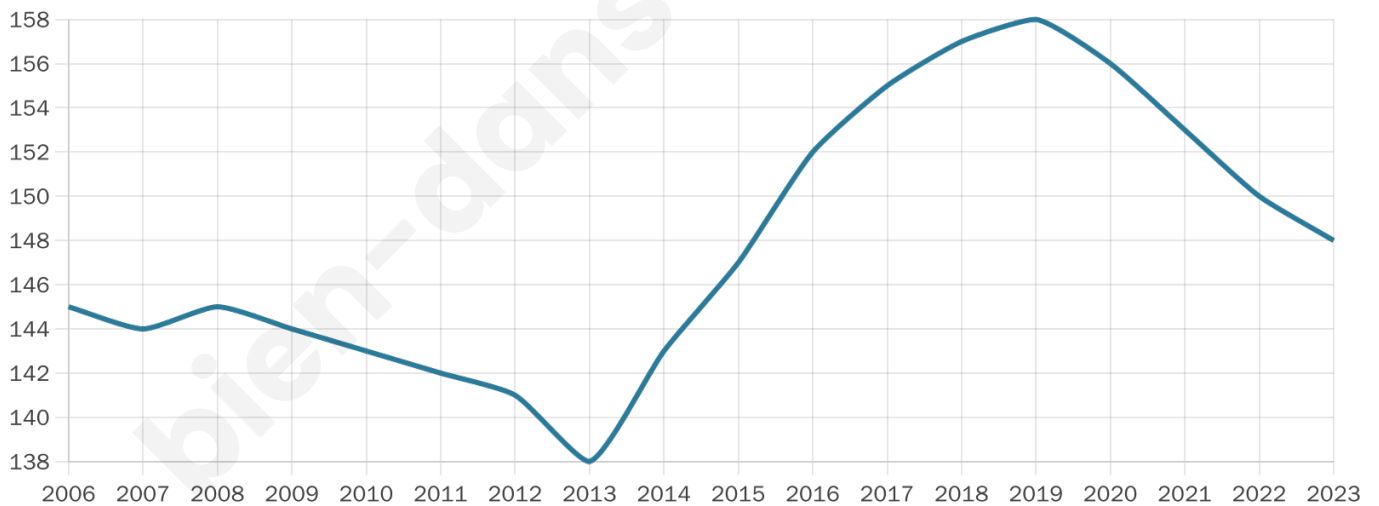

Nombre d'habitants

148

Age moyen

52 ans

Pop active

43.2%

Taux chômage

3.5%

Pop densité

6 h/km²

Revenu moyen

20 490 €/an

Evolution du nombre d'habitants

Sources : Institut national de la statistique et des études économiques (insee) selon Les dernières parutions officielles de 2024 portant sur les années 2020, 2021 et 2022.

Tranche d'âge

Activité professionnelle

Niveau de diplôme

Composition des ménages

Profils électoraux

Premier tour

	Emmanuel MACRON	25.47 %
	Marine LE PEN	20.75 %
	Valérie PÉCRESE	20.75 %
	Jean LASSALLE	13.21 %
	Jean-Luc MÉLENCHON	6.60 %
	Éric ZEMMOUR	4.72 %
	Nicolas DUPONT-AIGNAN	3.77 %
	Fabien ROUSSEL	1.89 %
	Anne HIDALGO	1.89 %
	Yannick JADOT	0.94 %
	Nathalie ARTHAUD	0.00 %
	Philippe POUTOU	0.00 %