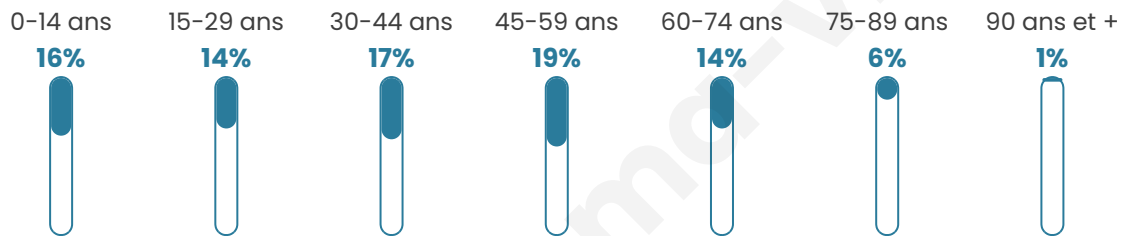

41 ans

Pop active

44.5%

Taux chômage

7.1%

Pop densité

227 h/km²

Revenu moyen

Tranche d'âge

Activité professionnelle

Niveau de diplôme

Composition des ménages

Profils électoraux

Premier tour

	Marine LE PEN	31.16 %
	Emmanuel MACRON	21.00 %
	Jean-Luc MÉLENCHON	20.95 %
	Éric ZEMMOUR	8.93 %
	Jean LASSALLE	3.85 %
	Valérie PÉCRESSE	3.63 %
	Yannick JADOT	3.31 %
	Nicolas DUPONT-AIGNAN	2.50 %
	Fabien ROUSSEL	2.23 %
	Anne HIDALGO	1.45 %
	Philippe POUTOU	0.65 %
	Nathalie ARTHAUD	0.35 %