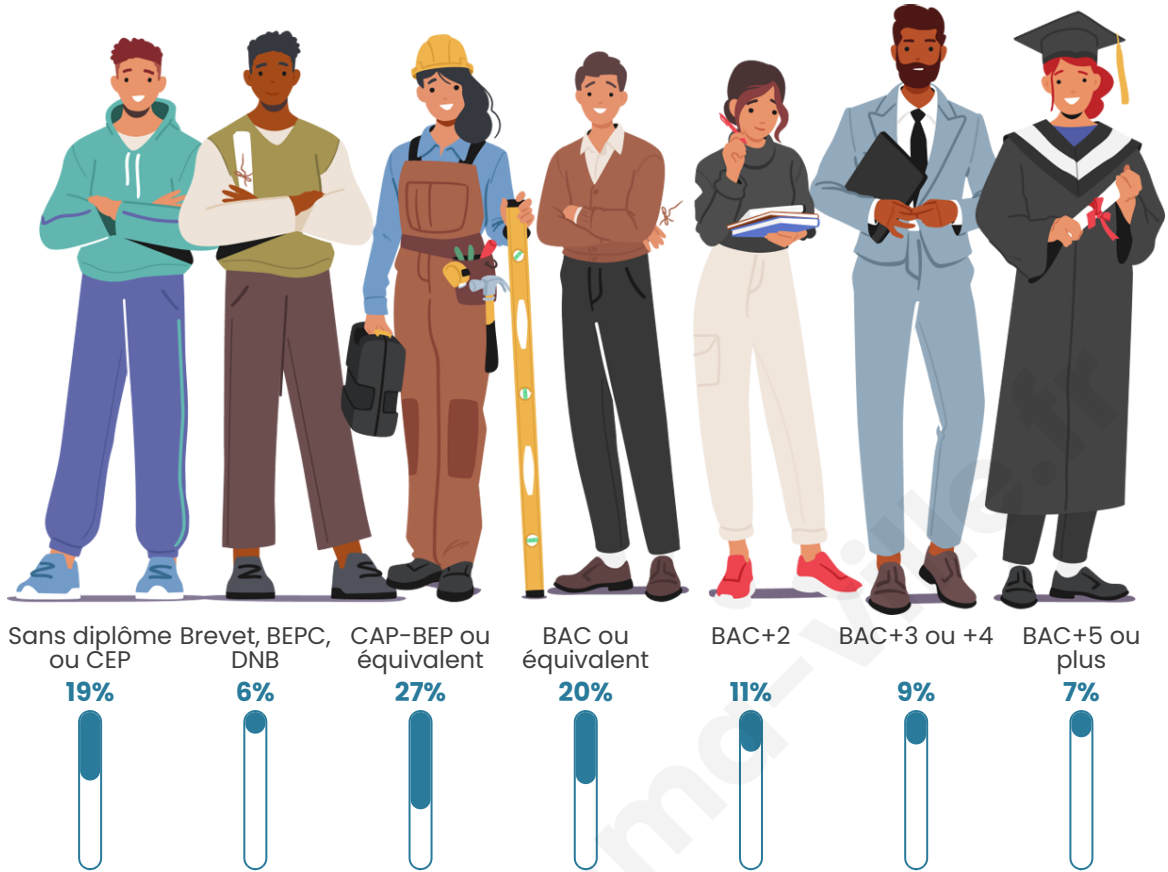

Tranche d'âge

Activité professionnelle

Niveau de diplôme

Composition des ménages

Profils électoraux

Premier tour

	Marine LE PEN	31.16 %
	Emmanuel MACRON	21.00 %
	Jean-Luc MÉLENCHON	20.95 %
	Éric ZEMMOUR	8.93 %
	Jean LASSALLE	3.85 %
	Valérie PÉCRESSE	3.63 %
	Yannick JADOT	3.31 %
	Nicolas DUPONT-AIGNAN	2.50 %
	Fabien ROUSSEL	2.23 %
	Anne HIDALGO	1.45 %
	Philippe POUTOU	0.65 %
	Nathalie ARTHAUD	0.35 %