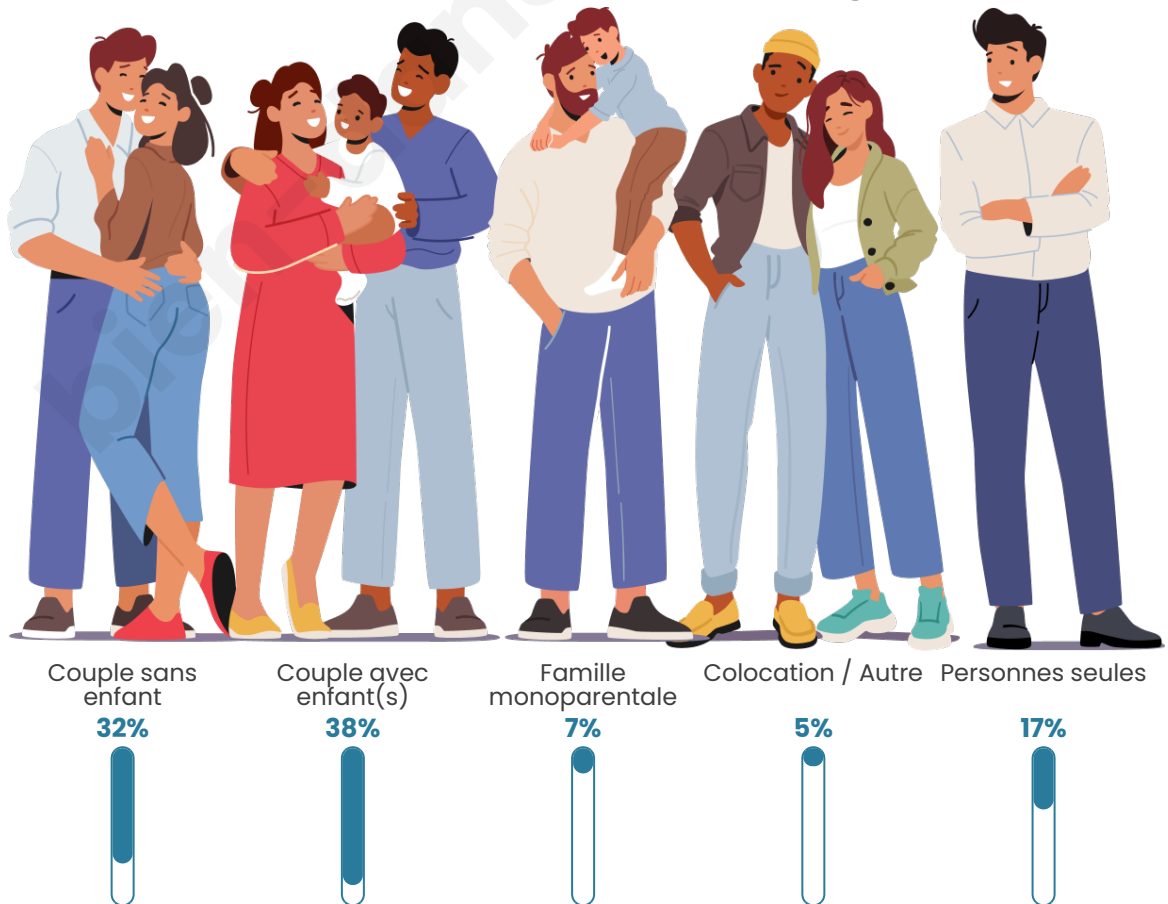

Tranche d'âge

Activité professionnelle

Niveau de diplôme

Composition des ménages

Profils électoraux

Premier tour

	Marine LE PEN	31.16 %
	Emmanuel MACRON	21.00 %
	Jean-Luc MÉLENCHON	20.95 %
	Éric ZEMMOUR	8.93 %
	Jean LASSALLE	3.85 %
	Valérie PÉCRESSE	3.63 %
	Yannick JADOT	3.31 %
	Nicolas DUPONT-AIGNAN	2.50 %
	Fabien ROUSSEL	2.23 %
	Anne HIDALGO	1.45 %
	Philippe POUTOU	0.65 %
	Nathalie ARTHAUD	0.35 %