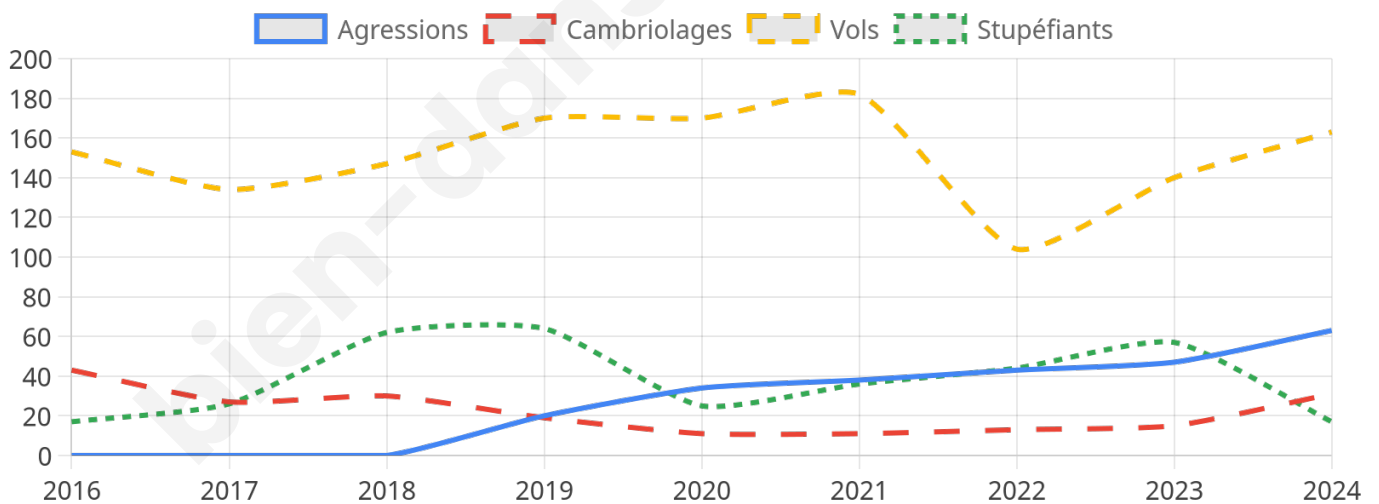

5 068 inscrits

Participation : 74.84%

Votes blancs : 1.19%

Votes nuls : 0.76%

Second tour

	Emmanuel MACRON	44,81 %
	Marine LE PEN	55,19 %

5 067 inscrits

Participation : 71.96%

Votes blancs : 5.57%

Votes nuls : 2.14%

Sécurité

Agressions physiques / sexuelles

63

Cambriolages

31

Vols / dégradations

163

Stupéfiants

17

Evolution du nombre d'infractions

Pour comparer

(en proportion du nombre d'habitants)

Sources : Bases statistiques communale, départementale et régionale de la délinquance enregistrée par la police et la gendarmerie nationales selon les dernières parutions officielles de 2025 portant sur l'année 2024 ([data.gouv](https://data.gouv.fr)).