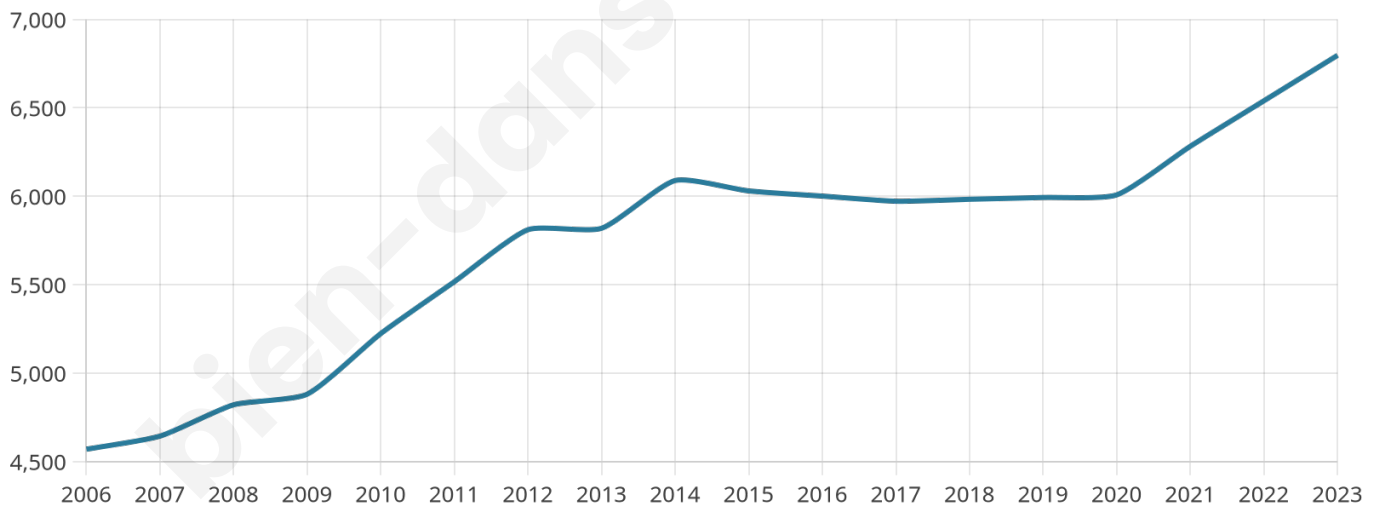

41 ans

Pop active

44.5%

Taux chômage

7.1%

Pop densité

227 h/km²

Revenu moyen

23 060 €/an

Evolution du nombre d'habitants

Sources : Institut national de la statistique et des études économiques (insee) selon Les dernières parutions officielles de 2024 portant sur les années 2020, 2021 et 2022.