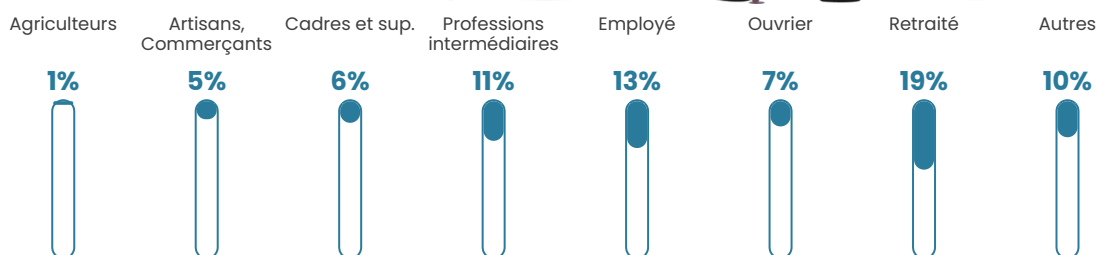

23 060 €/an

Evolution du nombre d'habitants

Sources : Institut national de la statistique et des études économiques (insee) selon Les dernières parutions officielles de 2024 portant sur les années 2020, 2021 et 2022.

Tranche d'âge

Activité professionnelle

Niveau de diplôme

Composition des ménages

Profils électoraux

Premier tour

	Marine LE PEN	31.16 %
	Emmanuel MACRON	21.00 %
	Jean-Luc MÉLENCHON	20.95 %
	Éric ZEMMOUR	8.93 %
	Jean LASSALLE	3.85 %
	Valérie PÉCRESSE	3.63 %
	Yannick JADOT	3.31 %
	Nicolas DUPONT-AIGNAN	2.50 %
	Fabien ROUSSEL	2.23 %
	Anne HIDALGO	1.45 %
	Philippe POUTOU	0.65 %
	Nathalie ARTHAUD	0.35 %