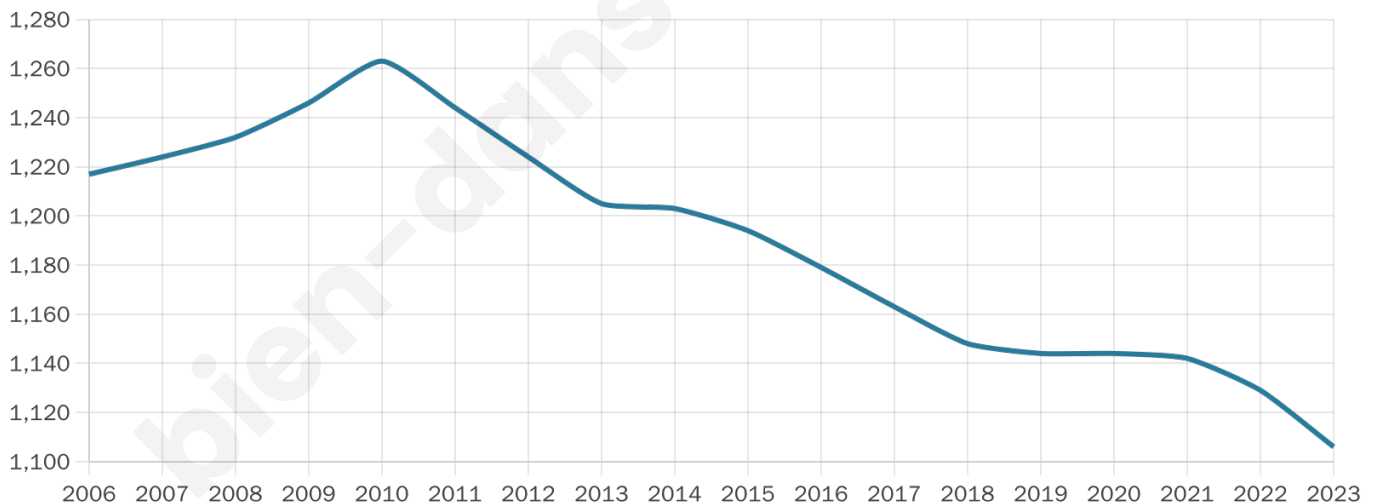

41 ans

Pop active

46.3%

Taux chômage

10.3%

Pop densité

111 h/km²

Revenu moyen

21 280 €/an

Evolution du nombre d'habitants

Sources : Institut national de la statistique et des études économiques (insee) selon Les dernières parutions officielles de 2024 portant sur les années 2020, 2021 et 2022.