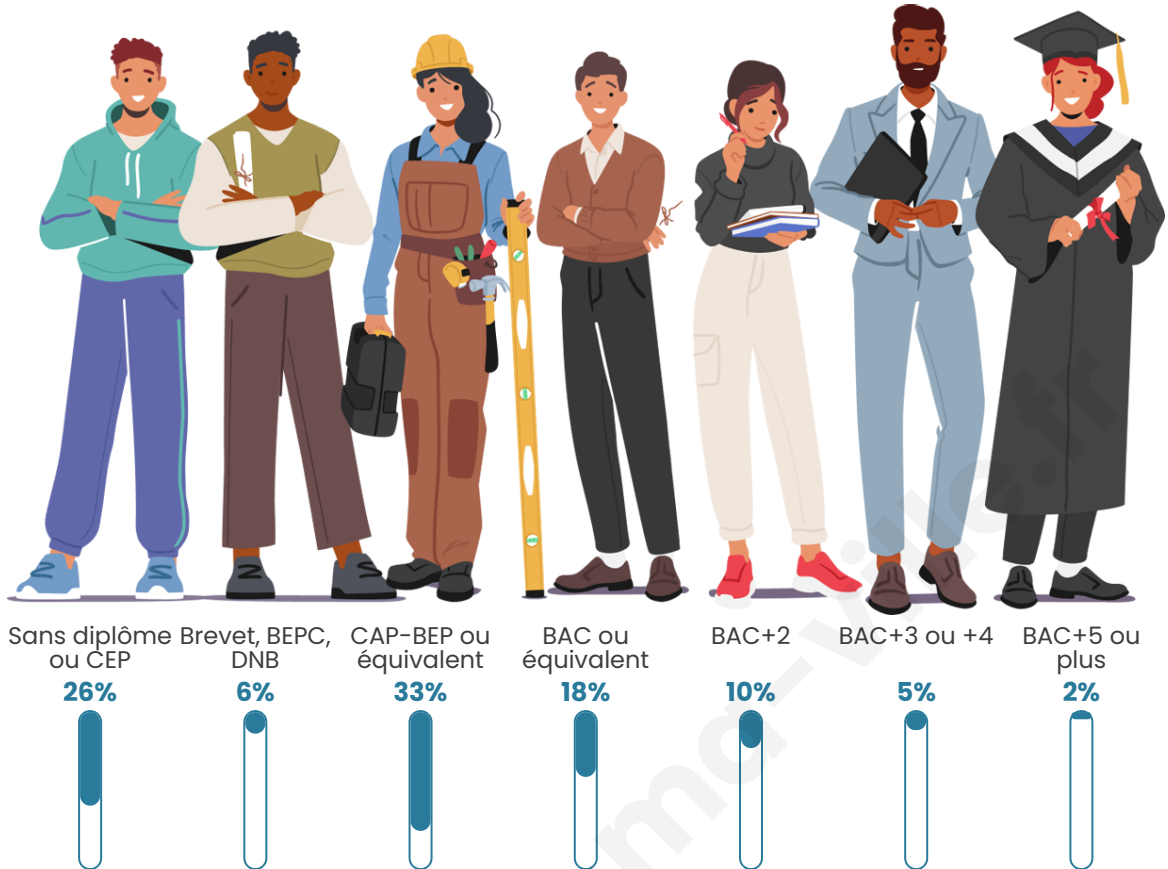

Tranche d'âge

Activité professionnelle

Niveau de diplôme

Composition des ménages

Profils électoraux

Premier tour

	Marine LE PEN	39.46 %
	Emmanuel MACRON	23.24 %
	Jean-Luc MÉLENCHON	15.89 %
	Éric ZEMMOUR	8.70 %
	Nicolas DUPONT-AIGNAN	2.68 %
	Valérie PÉCRESSE	2.17 %
	Fabien ROUSSEL	2.01 %
	Jean LASSALLE	2.01 %
	Nathalie ARTHAUD	1.34 %
	Yannick JADOT	1.00 %
	Philippe POUTOU	0.84 %
	Anne HIDALGO	0.67 %