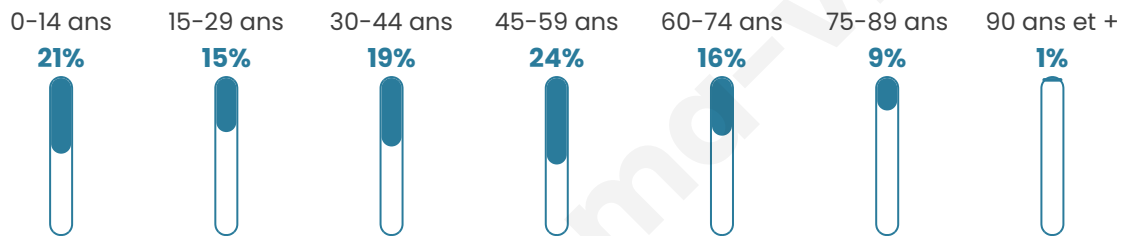

41 ans

Pop active

46.3%

Taux chômage

10.3%

Pop densité

111 h/km²

Revenu moyen

21 280 €/an

Evolution du nombre d'habitants

Sources : Institut national de la statistique et des études économiques (insee) selon Les dernières parutions officielles de 2024 portant sur les années 2020, 2021 et 2022.

Tranche d'âge

Activité professionnelle

Niveau de diplôme

Composition des ménages

Profils électoraux

Premier tour

	Marine LE PEN	39.46 %
	Emmanuel MACRON	23.24 %
	Jean-Luc MÉLENCHON	15.89 %
	Éric ZEMMOUR	8.70 %
	Nicolas DUPONT-AIGNAN	2.68 %
	Valérie PÉCRESSE	2.17 %
	Fabien ROUSSEL	2.01 %
	Jean LASSALLE	2.01 %
	Nathalie ARTHAUD	1.34 %
	Yannick JADOT	1.00 %
	Philippe POUTOU	0.84 %
	Anne HIDALGO	0.67 %