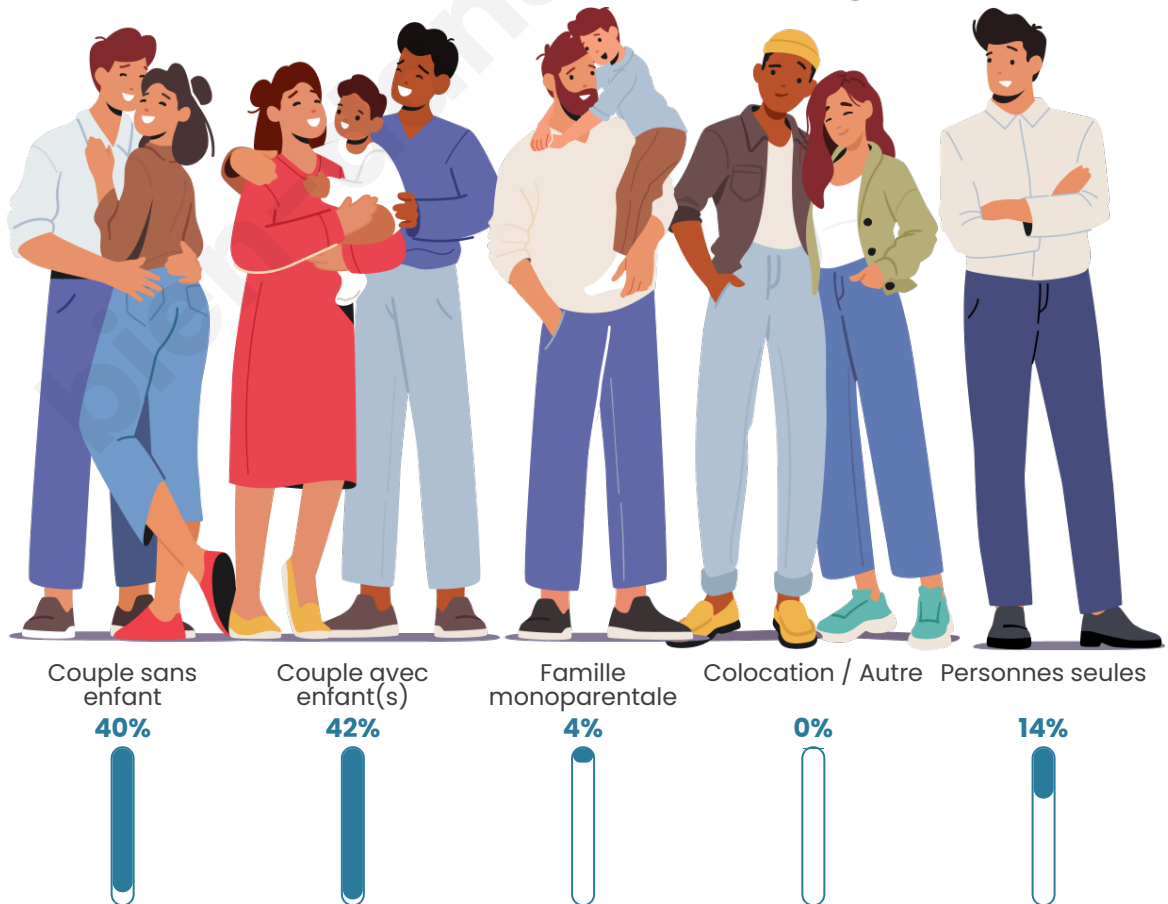

Tranche d'âge

Activité professionnelle

Niveau de diplôme

Composition des ménages

Profils électoraux

Premier tour

	Marine LE PEN	39.46 %
	Emmanuel MACRON	23.24 %
	Jean-Luc MÉLENCHON	15.89 %
	Éric ZEMMOUR	8.70 %
	Nicolas DUPONT-AIGNAN	2.68 %
	Valérie PÉCRESSE	2.17 %
	Fabien ROUSSEL	2.01 %
	Jean LASSALLE	2.01 %
	Nathalie ARTHAUD	1.34 %
	Yannick JADOT	1.00 %
	Philippe POUTOU	0.84 %
	Anne HIDALGO	0.67 %