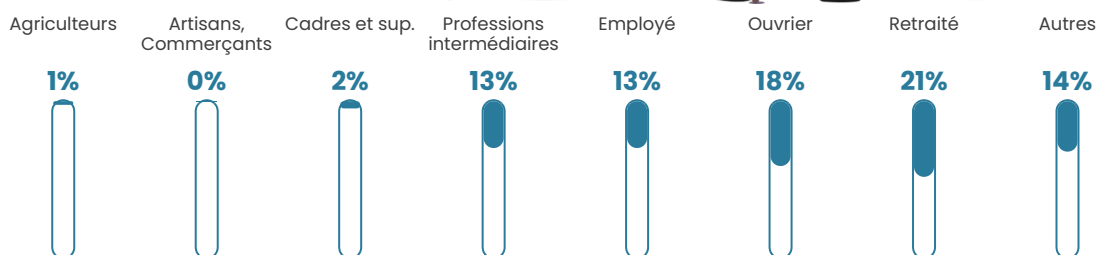

41 ans

Pop active

46.3%

Taux chômage

10.3%

Pop densité

111 h/km²

Revenu moyen

21 280 €/an

Evolution du nombre d'habitants

Sources : Institut national de la statistique et des études économiques (insee) selon Les dernières parutions officielles de 2024 portant sur les années 2020, 2021 et 2022.

Tranche d'âge

Activité professionnelle

Niveau de diplôme

Composition des ménages

Profils électoraux

Premier tour

	Marine LE PEN	39.46 %
	Emmanuel MACRON	23.24 %
	Jean-Luc MÉLENCHON	15.89 %
	Éric ZEMMOUR	8.70 %
	Nicolas DUPONT-AIGNAN	2.68 %
	Valérie PÉCRESSE	2.17 %
	Fabien ROUSSEL	2.01 %
	Jean LASSALLE	2.01 %
	Nathalie ARTHAUD	1.34 %
	Yannick JADOT	1.00 %
	Philippe POUTOU	0.84 %
	Anne HIDALGO	0.67 %