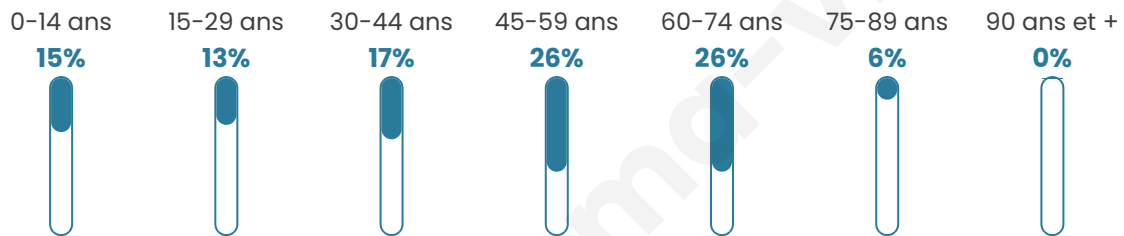

45 ans

Pop active

46.2%

Taux chômage

6.3%

Pop densité

26 h/km²

Revenu moyen

Tranche d'âge

Activité professionnelle

Niveau de diplôme

Composition des ménages

Profils électoraux

Premier tour

	Marine LE PEN	35.53 %
	Emmanuel MACRON	23.03 %
	Jean-Luc MÉLENCHON	18.42 %
	Valérie PÉCRESSÉ	8.55 %
	Éric ZEMMOUR	3.95 %
	Fabien ROUSSEL	2.63 %
	Jean LASSALLE	2.63 %
	Yannick JADOT	1.32 %
	Philippe POUTOU	1.32 %
	Nicolas DUPONT-AIGNAN	1.32 %
	Nathalie ARTHAUD	0.66 %
	Anne HIDALGO	0.66 %