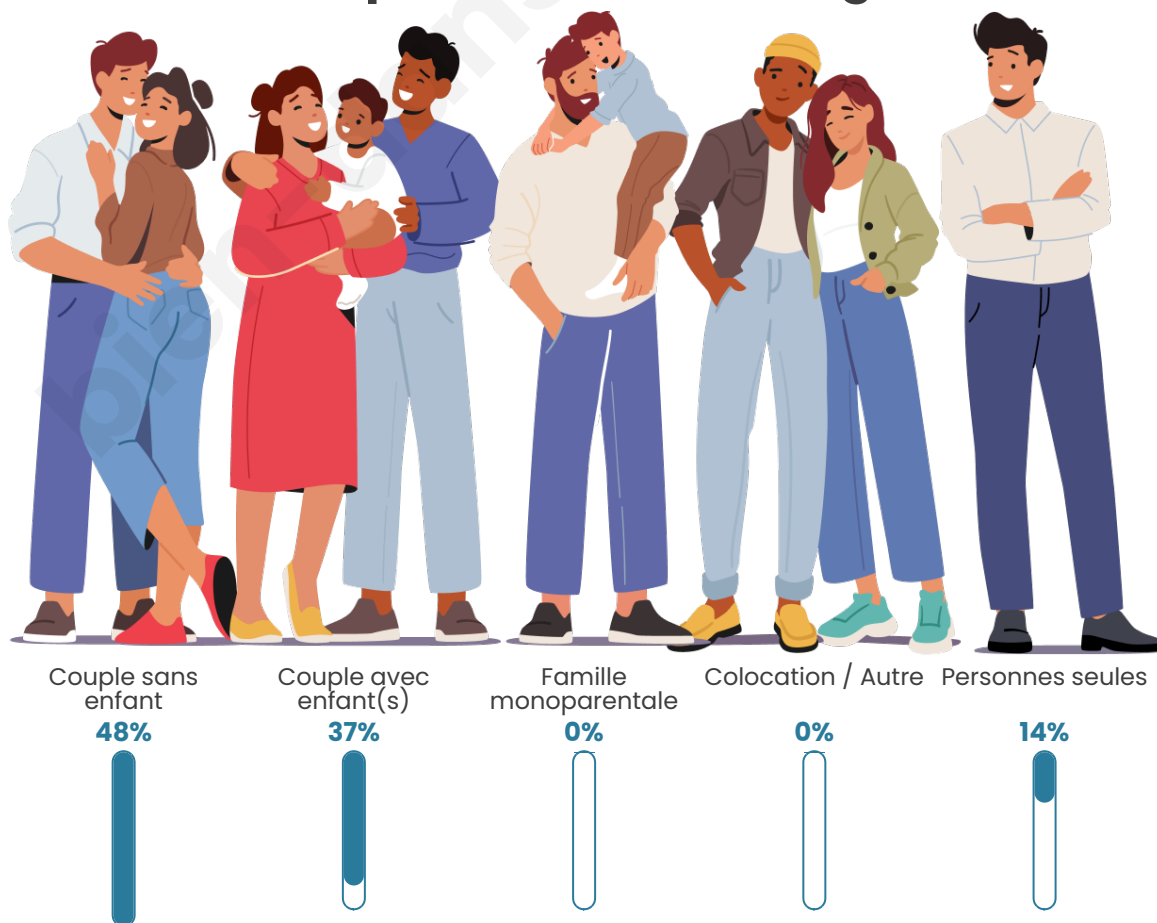

Tranche d'âge

Activité professionnelle

Niveau de diplôme

Composition des ménages

Profils électoraux

Premier tour

	Marine LE PEN	35.53 %
	Emmanuel MACRON	23.03 %
	Jean-Luc MÉLENCHON	18.42 %
	Valérie PÉCRESSÉ	8.55 %
	Éric ZEMMOUR	3.95 %
	Fabien ROUSSEL	2.63 %
	Jean LASSALLE	2.63 %
	Yannick JADOT	1.32 %
	Philippe POUTOU	1.32 %
	Nicolas DUPONT-AIGNAN	1.32 %
	Nathalie ARTHAUD	0.66 %
	Anne HIDALGO	0.66 %