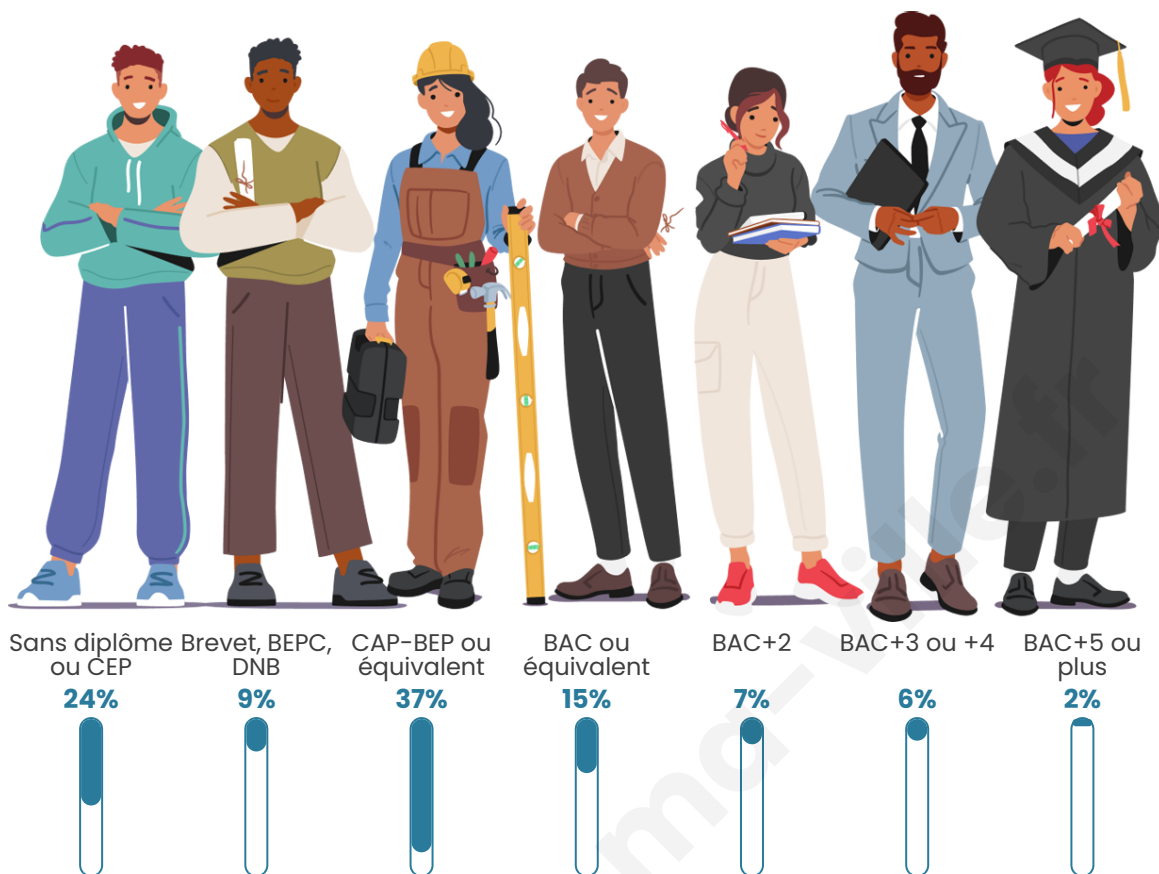

Tranche d'âge

Activité professionnelle

Niveau de diplôme

Composition des ménages

Profils électoraux

Premier tour

	Marine LE PEN	35.53 %
	Emmanuel MACRON	23.03 %
	Jean-Luc MÉLENCHON	18.42 %
	Valérie PÉCRESSÉ	8.55 %
	Éric ZEMMOUR	3.95 %
	Fabien ROUSSEL	2.63 %
	Jean LASSALLE	2.63 %
	Yannick JADOT	1.32 %
	Philippe POUTOU	1.32 %
	Nicolas DUPONT-AIGNAN	1.32 %
	Nathalie ARTHAUD	0.66 %
	Anne HIDALGO	0.66 %