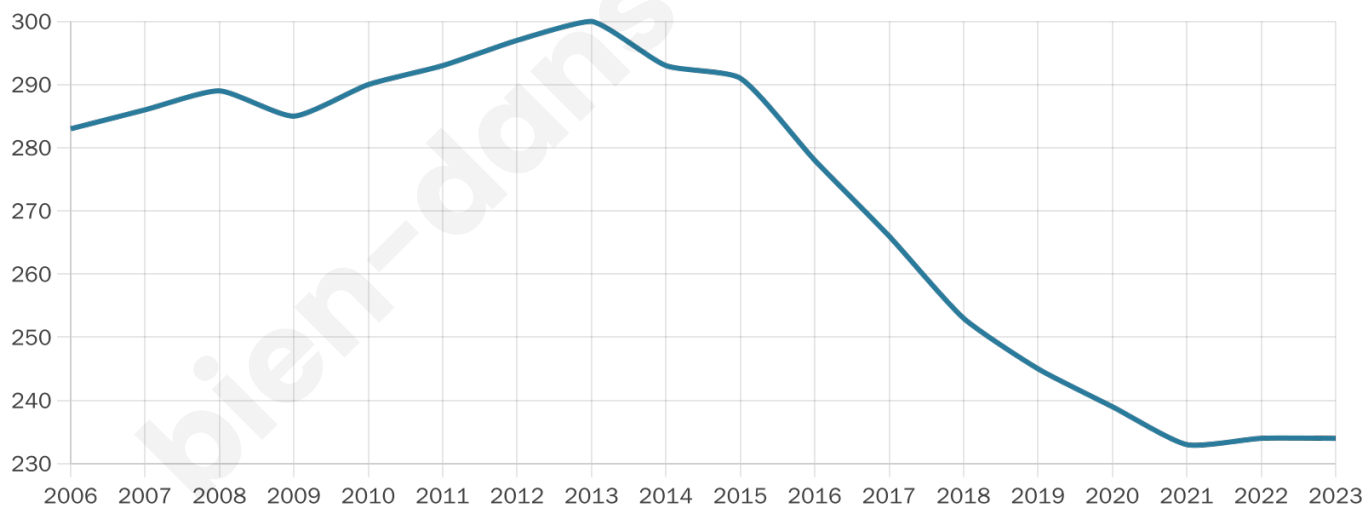

45 ans

Pop active

46.2%

Taux chômage

6.3%

Pop densité

26 h/km²

Revenu moyen

21 060 €/an

Evolution du nombre d'habitants

Sources : Institut national de la statistique et des études économiques (insee) selon Les dernières parutions officielles de 2024 portant sur les années 2020, 2021 et 2022.