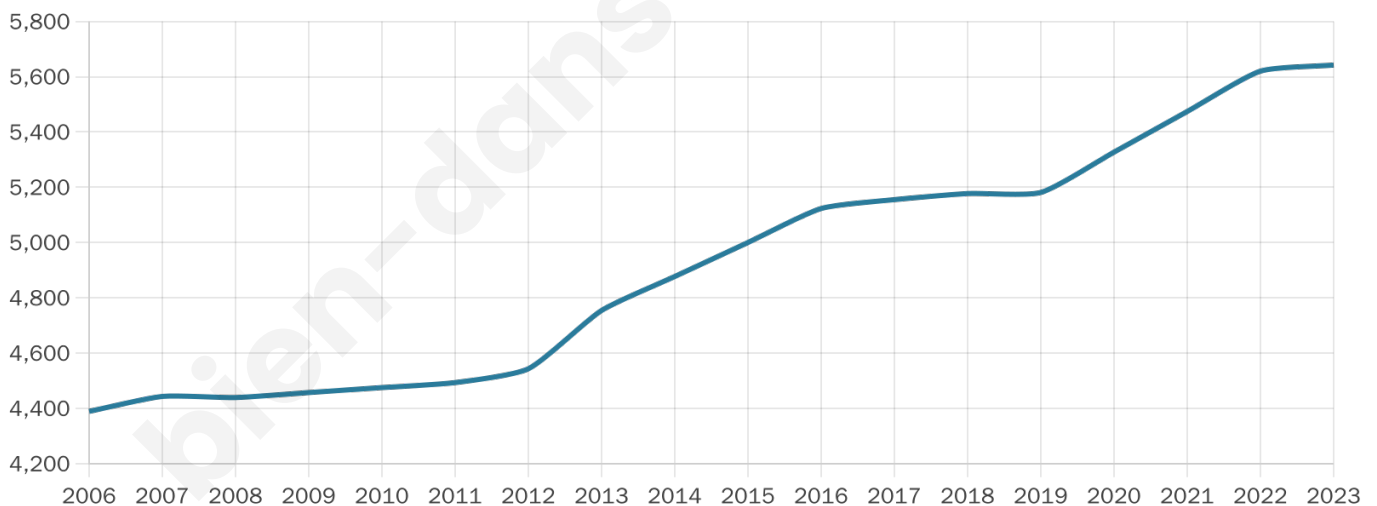

# Statistiques sur la population

Nombre d'habitants

**5 642**

Age moyen

**41 ans**

Pop active

**48.4%**

Taux chômage

**5.4%**

Pop densité

**101 h/km<sup>2</sup>**

Revenu moyen

**27 540 €/an**

## Evolution du nombre d'habitants

Sources : Institut national de la statistique et des études économiques (insee) selon Les dernières parutions officielles de 2024 portant sur les années 2020, 2021 et 2022.