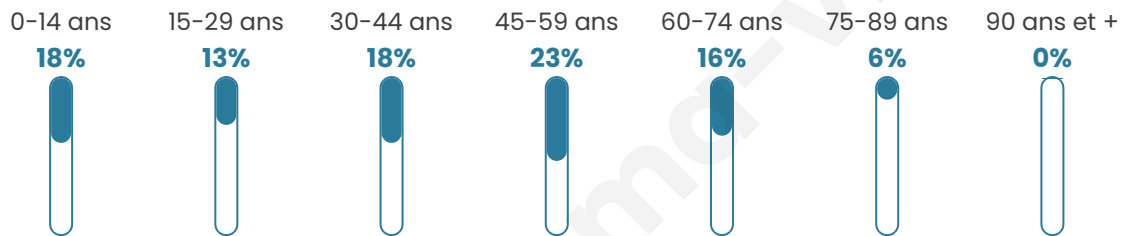

# Statistiques sur la population

Nombre d'habitants

**5 642**

Age moyen

**41 ans**

Pop active

**48.4%**

Taux chômage

**5.4%**

Pop densité

**101 h/km<sup>2</sup>**

Revenu moyen

**27 540 €/an**

## Evolution du nombre d'habitants

Sources : Institut national de la statistique et des études économiques (insee) selon Les dernières parutions officielles de 2024 portant sur les années 2020, 2021 et 2022.

## Tranche d'âge