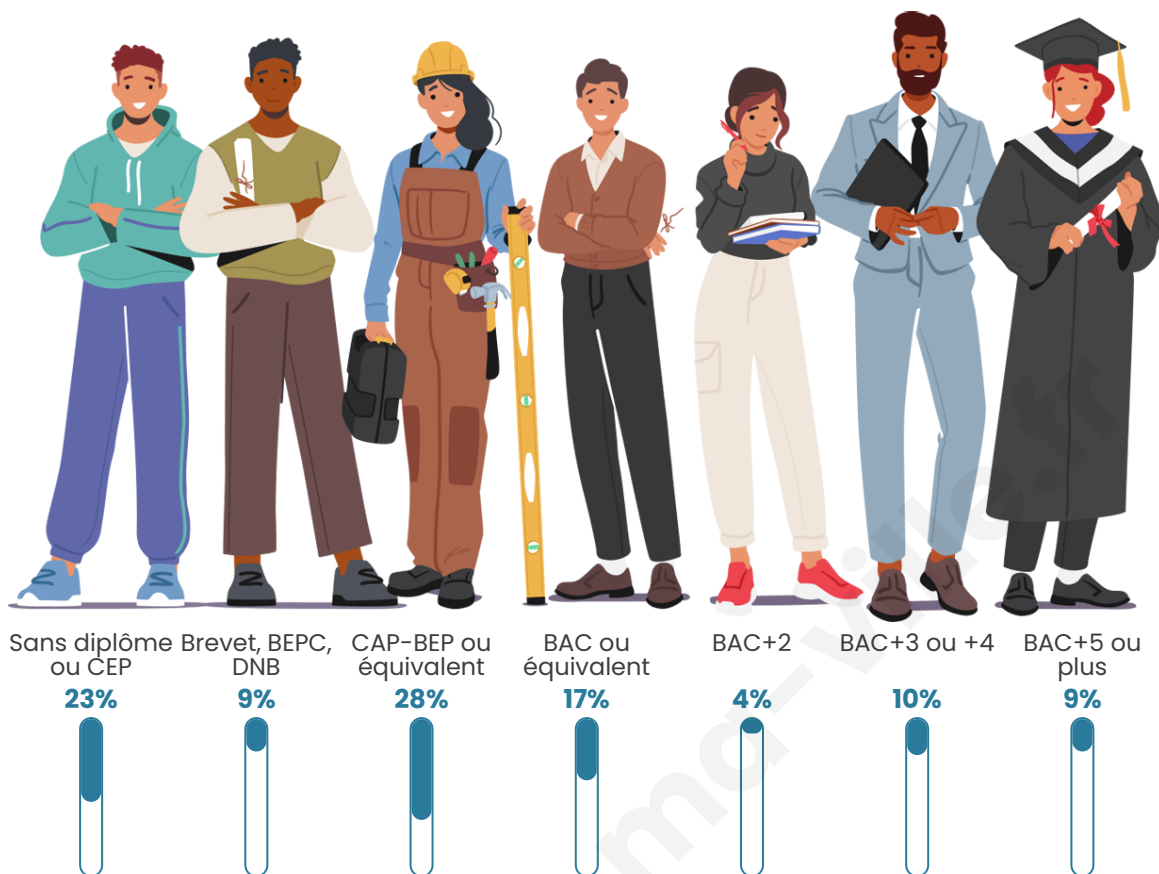

Tranche d'âge

Activité professionnelle

bien-dans-ma-ville.fr

Niveau de diplôme

Composition des ménages

Profils électoraux

Premier tour

	Emmanuel MACRON	25.29 %
	Jean-Luc MÉLENCHON	22.99 %
	Marine LE PEN	19.54 %
	Fabien ROUSSEL	6.90 %
	Éric ZEMMOUR	6.90 %
	Valérie PÉCRESSE	4.60 %
	Nicolas DUPONT- AIGNAN	4.60 %
	Jean LASSALLE	3.45 %
	Nathalie ARTHAUD	2.30 %
	Yannick JADOT	2.30 %
	Philippe POUTOU	1.15 %
	Anne HIDALGO	0.00 %