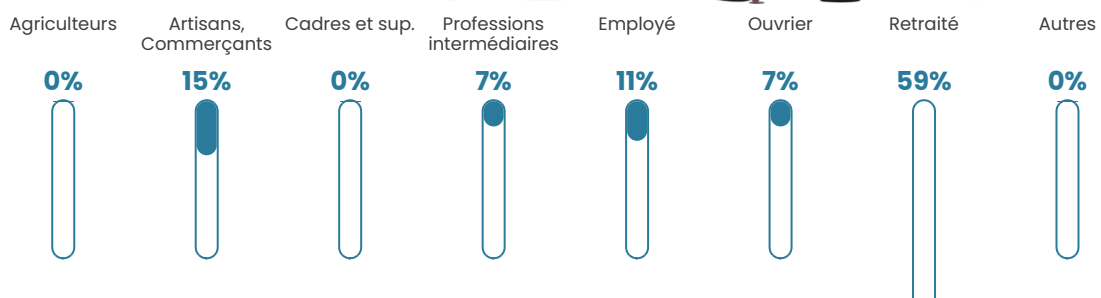

8.9%

Pop densité

10 h/km²

Revenu moyen

21 170 €/an

Evolution du nombre d'habitants

Sources : Institut national de la statistique et des études économiques (insee) selon Les dernières parutions officielles de 2024 portant sur les années 2020, 2021 et 2022.

Tranche d'âge

Activité professionnelle

bien-dans-ma-ville.fr

Niveau de diplôme

Composition des ménages

Profils électoraux

Premier tour

	Emmanuel MACRON	25.29 %
	Jean-Luc MÉLENCHON	22.99 %
	Marine LE PEN	19.54 %
	Fabien ROUSSEL	6.90 %
	Éric ZEMMOUR	6.90 %
	Valérie PÉCRESSE	4.60 %
	Nicolas DUPONT- AIGNAN	4.60 %
	Jean LASSALLE	3.45 %
	Nathalie ARTHAUD	2.30 %
	Yannick JADOT	2.30 %
	Philippe POUTOU	1.15 %
	Anne HIDALGO	0.00 %