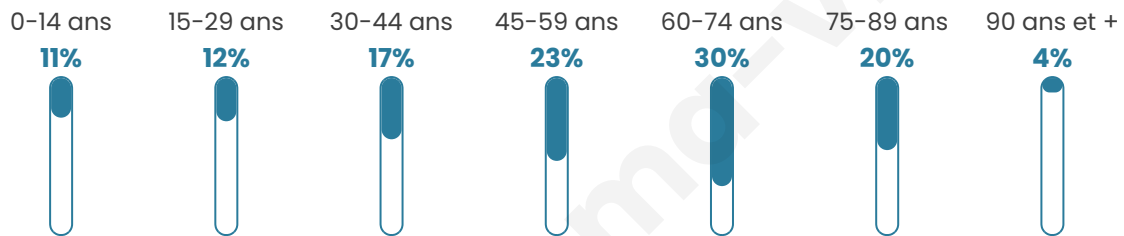

Statistiques sur la population

Nombre d'habitants

134

Age moyen

53 ans

Pop active

40.3%

Taux chômage

8.9%

Pop densité

10 h/km²

Revenu moyen

21 170 €/an

Evolution du nombre d'habitants

Sources : Institut national de la statistique et des études économiques (insee) selon Les dernières parutions officielles de 2024 portant sur les années 2020, 2021 et 2022.

Tranche d'âge

Activité professionnelle

bien-dans-ma-ville.fr

Niveau de diplôme

Composition des ménages

Profils électoraux

Premier tour

	Emmanuel MACRON	25.29 %
	Jean-Luc MÉLENCHON	22.99 %
	Marine LE PEN	19.54 %
	Fabien ROUSSEL	6.90 %
	Éric ZEMMOUR	6.90 %
	Valérie PÉCRESSE	4.60 %
	Nicolas DUPONT- AIGNAN	4.60 %
	Jean LASSALLE	3.45 %
	Nathalie ARTHAUD	2.30 %
	Yannick JADOT	2.30 %
	Philippe POUTOU	1.15 %
	Anne HIDALGO	0.00 %

120 inscrits

Participation : 73.33%

Votes blancs : 1.14%

Votes nuls : 0.00%

Second tour

	Emmanuel MACRON	52,86 %
	Marine LE PEN	47,14 %

120 inscrits

Participation : 71.67%