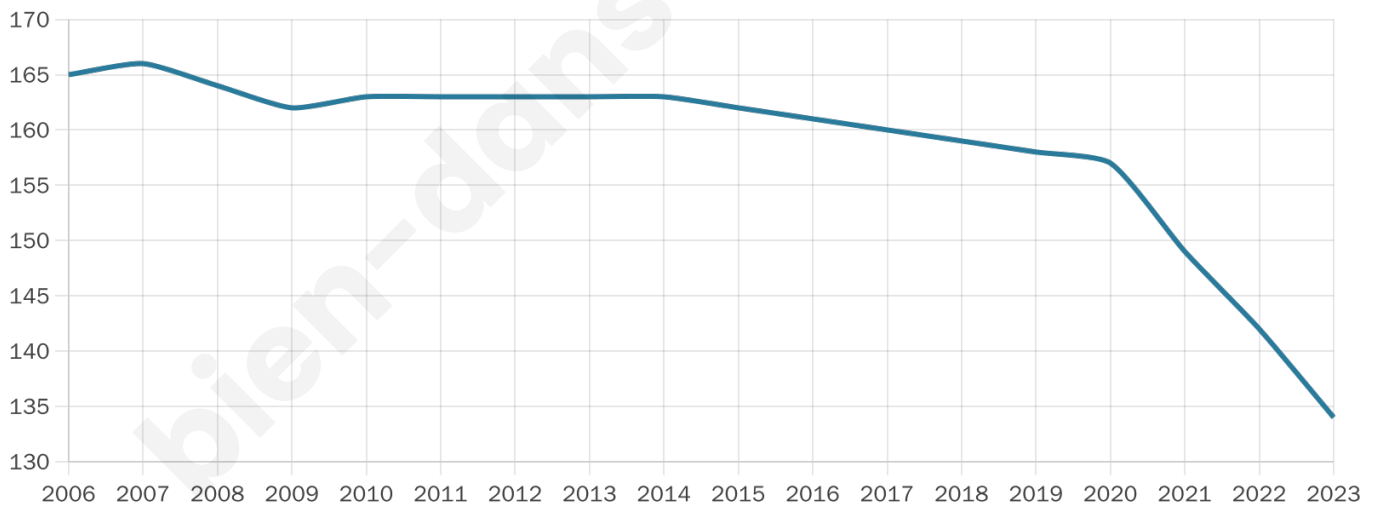

Statistiques sur la population

Nombre d'habitants

134

Age moyen

53 ans

Pop active

40.3%

Taux chômage

8.9%

Pop densité

10 h/km²

Revenu moyen

21 170 €/an

Evolution du nombre d'habitants

Sources : Institut national de la statistique et des études économiques (insee) selon Les dernières parutions officielles de 2024 portant sur les années 2020, 2021 et 2022.

Tranche d'âge

Activité professionnelle

bien-dans-ma-ville.fr

Niveau de diplôme

Composition des ménages

Profils électoraux

Premier tour

	Emmanuel MACRON	25.29 %
	Jean-Luc MÉLENCHON	22.99 %
	Marine LE PEN	19.54 %
	Fabien ROUSSEL	6.90 %
	Éric ZEMMOUR	6.90 %
	Valérie PÉCRESSE	4.60 %
	Nicolas DUPONT- AIGNAN	4.60 %
	Jean LASSALLE	3.45 %
	Nathalie ARTHAUD	2.30 %
	Yannick JADOT	2.30 %
	Philippe POUTOU	1.15 %
	Anne HIDALGO	0.00 %