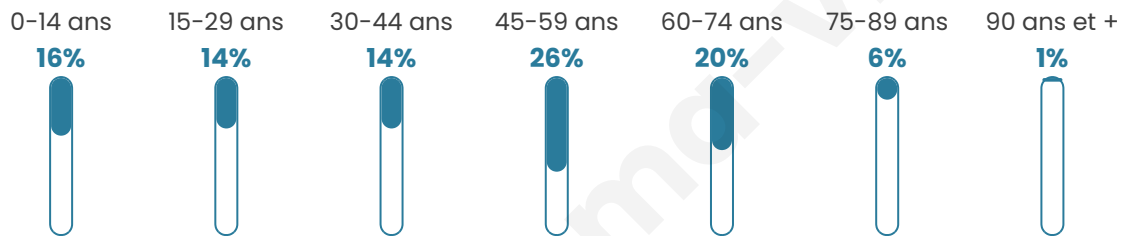

43 ans

Pop active

46.9%

Taux chômage

7.8%

Pop densité

395 h/km²

Revenu moyen

27 500 €/an

Evolution du nombre d'habitants

Sources : Institut national de la statistique et des études économiques (insee) selon Les dernières parutions officielles de 2024 portant sur les années 2020, 2021 et 2022.

Tranche d'âge

Activité professionnelle

Niveau de diplôme

Composition des ménages

Profils électoraux

Premier tour

	Marine LE PEN	30.39 %
	Emmanuel MACRON	25.34 %
	Jean-Luc MÉLENCHON	13.30 %
	Éric ZEMMOUR	12.15 %
	Valérie PÉCRESSE	4.84 %
	Yannick JADOT	4.25 %
	Jean LASSALLE	2.99 %
	Fabien ROUSSEL	2.26 %
	Nicolas DUPONT-AIGNAN	1.91 %
	Anne HIDALGO	1.78 %
	Philippe POUTOU	0.42 %
	Nathalie ARTHAUD	0.38 %