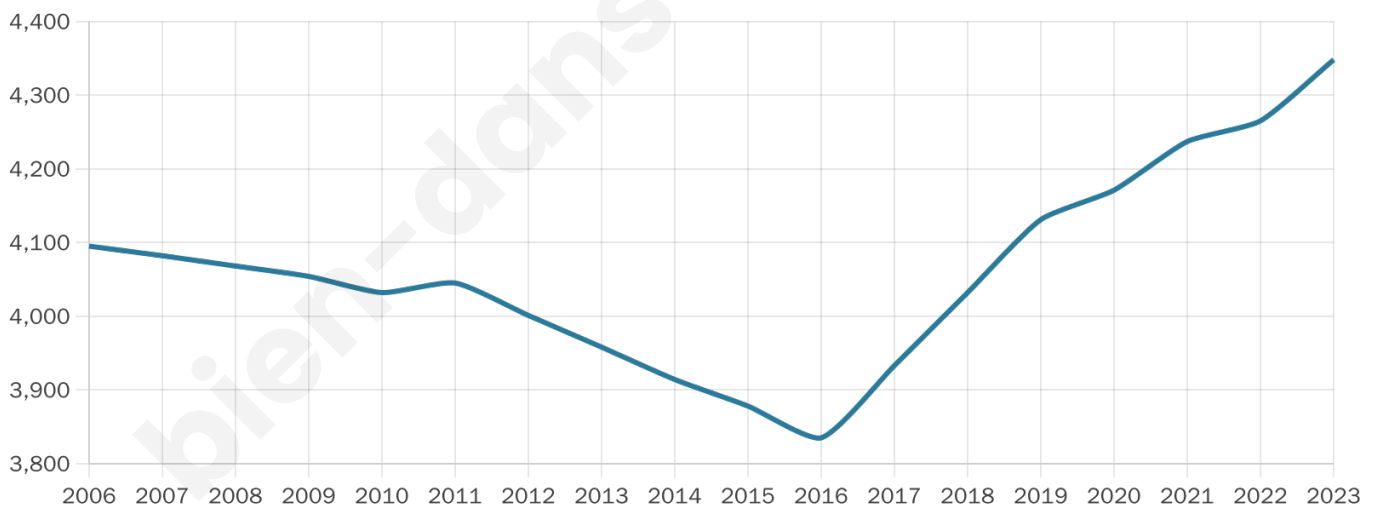

43 ans

Pop active

46.9%

Taux chômage

7.8%

Pop densité

395 h/km²

Revenu moyen

27 500 €/an

Evolution du nombre d'habitants

Sources : Institut national de la statistique et des études économiques (insee) selon Les dernières parutions officielles de 2024 portant sur les années 2020, 2021 et 2022.