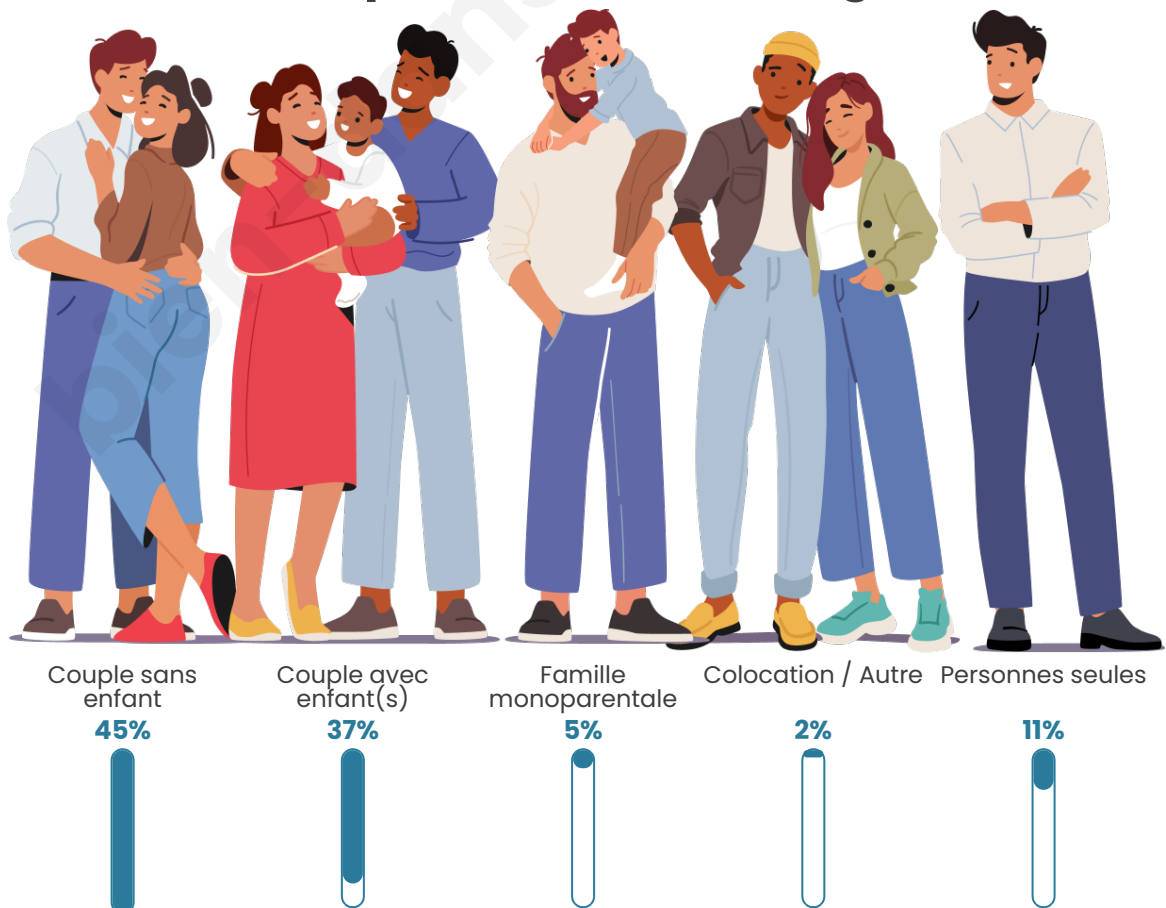

Tranche d'âge

Activité professionnelle

Niveau de diplôme

Composition des ménages

Profils électoraux

Premier tour

	Marine LE PEN	30.39 %
	Emmanuel MACRON	25.34 %
	Jean-Luc MÉLENCHON	13.30 %
	Éric ZEMMOUR	12.15 %
	Valérie PÉCRESSE	4.84 %
	Yannick JADOT	4.25 %
	Jean LASSALLE	2.99 %
	Fabien ROUSSEL	2.26 %
	Nicolas DUPONT-AIGNAN	1.91 %
	Anne HIDALGO	1.78 %
	Philippe POUTOU	0.42 %
	Nathalie ARTHAUD	0.38 %