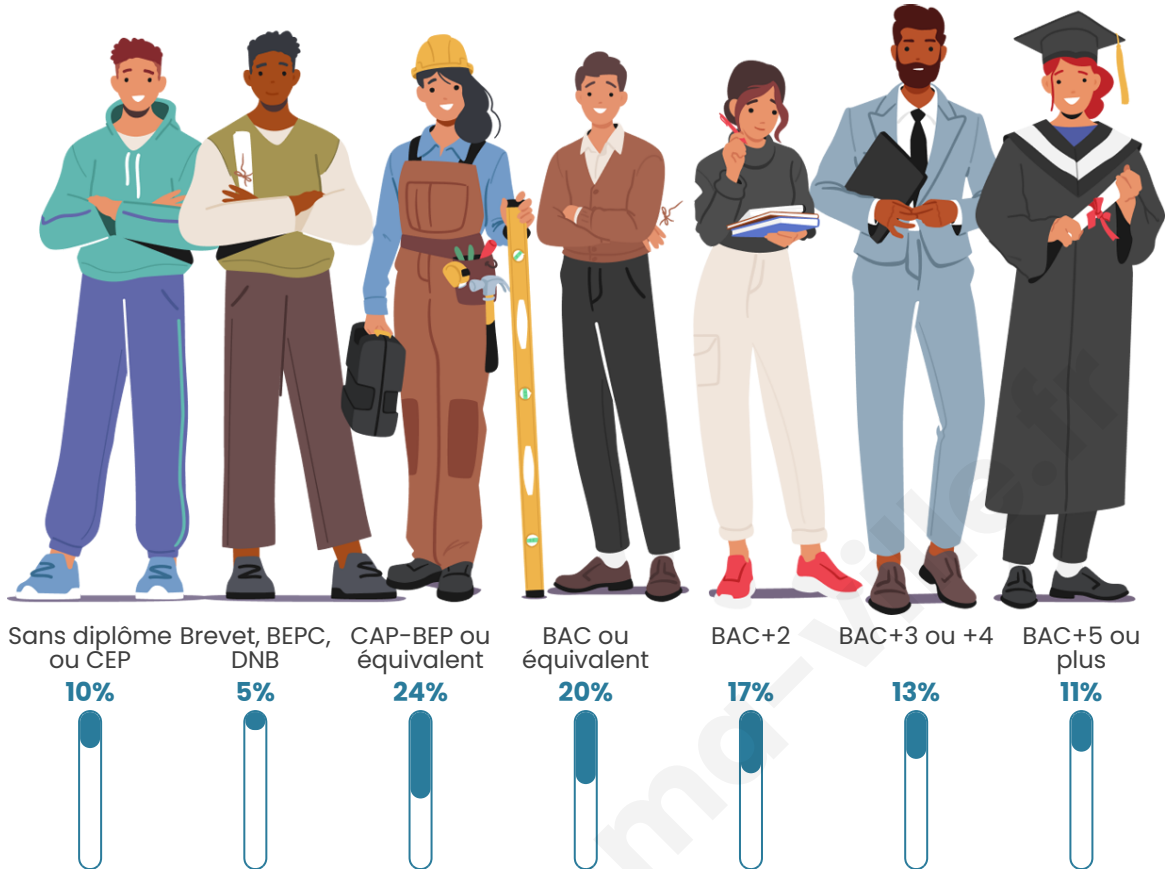

Tranche d'âge

Activité professionnelle

Niveau de diplôme

Composition des ménages

Profils électoraux

Premier tour

	Marine LE PEN	30.39 %
	Emmanuel MACRON	25.34 %
	Jean-Luc MÉLENCHON	13.30 %
	Éric ZEMMOUR	12.15 %
	Valérie PÉCRESSE	4.84 %
	Yannick JADOT	4.25 %
	Jean LASSALLE	2.99 %
	Fabien ROUSSEL	2.26 %
	Nicolas DUPONT-AIGNAN	1.91 %
	Anne HIDALGO	1.78 %
	Philippe POUTOU	0.42 %
	Nathalie ARTHAUD	0.38 %