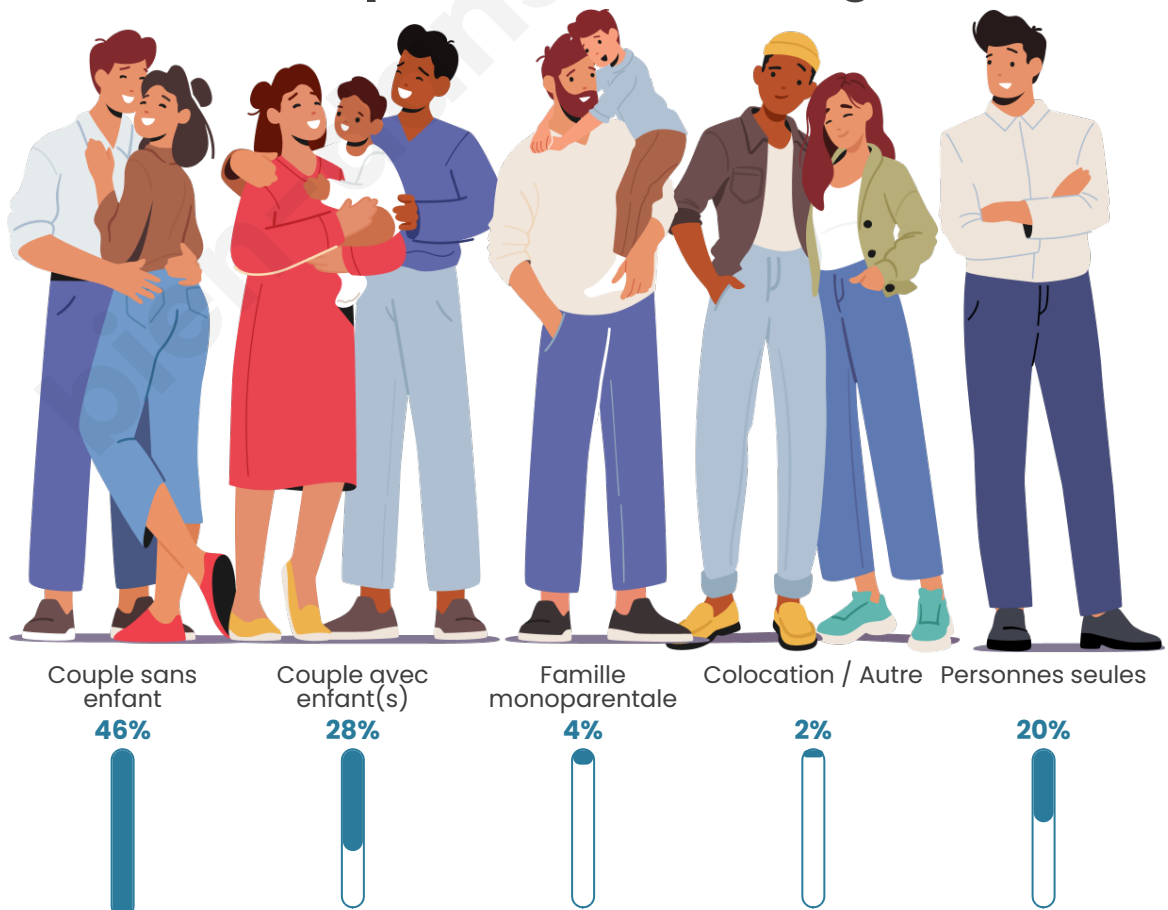

Tranche d'âge

Activité professionnelle

Niveau de diplôme

Composition des ménages

Profils électoraux

Premier tour

	Emmanuel MACRON	34.90 %
	Marine LE PEN	19.69 %
	Jean-Luc MÉLENCHON	16.85 %
	Valérie PÉCRESSÉ	7.11 %
	Jean LASSALLE	5.47 %
	Yannick JADOT	4.92 %
	Éric ZEMMOUR	3.83 %
	Fabien ROUSSEL	2.84 %
	Nicolas DUPONT- AIGNAN	1.75 %
	Philippe POUTOU	1.31 %
	Anne HIDALGO	1.09 %
	Nathalie ARTHAUD	0.22 %