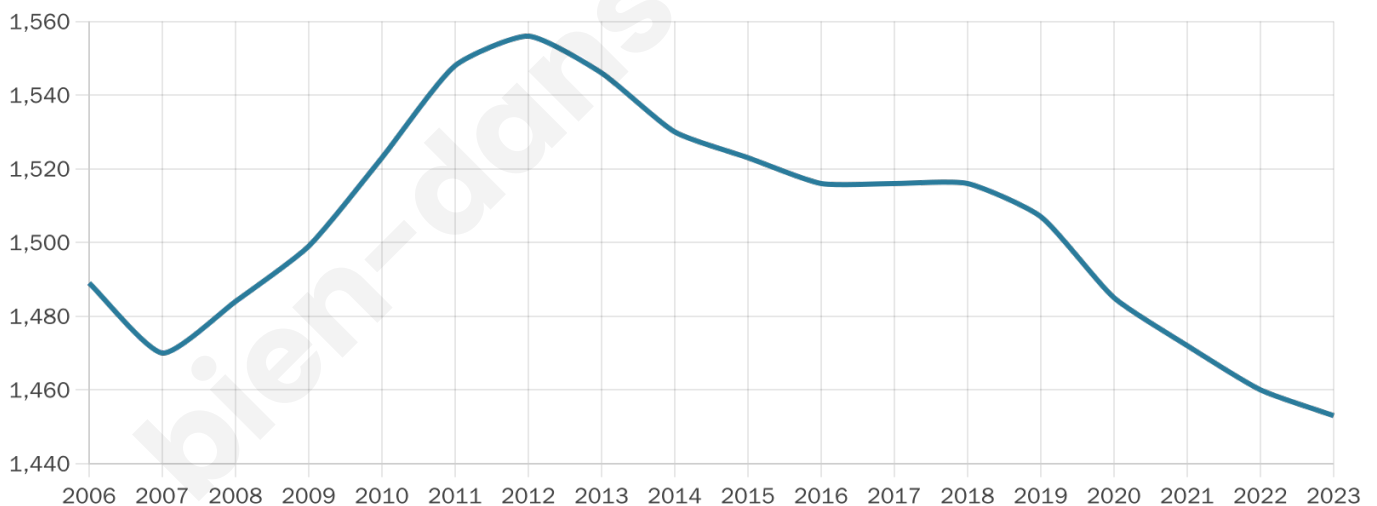

Version web

Ville de Poullan-sur-Mer

Présenté par

BIEN dans
ma **VILLE** 

Sommaire

Situation géographique	3
Statistiques sur la population	4
Evolution du nombre d'habitants	4
Tranche d'âge	5
0-14 ans	5
15-29 ans	5
30-44 ans	5
45-59 ans	5
60-74 ans	5
75-89 ans	5
90 ans et +	5
Activité professionnelle	5
Agriculteurs	5
Artisans, Commerçants	5
Cadres et sup.	5
Professions intermédiaires	5
Employé	5
Ouvrier	5
Retraité	5
Autres	5
Niveau de diplôme	6
Sans diplôme ou CEP	6
Brevet, BEPC, DNB	6
CAP-BEP ou équivalent	6
BAC ou équivalent	6
BAC+2	6
BAC+3 ou +4	6
BAC+5 ou plus	6
Composition des ménages	6
Couple sans enfant	6
Couple avec enfant(s)	6
Famille monoparentale	6
Colocation / Autre	6
Personnes seules	6
Profils électoraux	7
Premier tour	7
Sécurité	8
Evolution du nombre d'infractions	8
Pour comparer	9
Services à la population	10
Commerce	10
Éducation	10
Villes autour de Poullan-sur-Mer	11

Situation géographique

i Informations clés

- **Région** : Bretagne
- **Département** : Finistère
- **Code postal** : 29100
- **Superficie** : 30 km²

Statistiques sur la population

Nombre d'habitants

1 453

Age moyen

48 ans

Pop active

41.2%

Taux chômage

7.5%

Pop densité

48 h/km²

Revenu moyen

22 800 €/an

Evolution du nombre d'habitants

Sources : Institut national de la statistique et des études économiques (insee) selon Les dernières parutions officielles de 2024 portant sur les années 2020, 2021 et 2022.