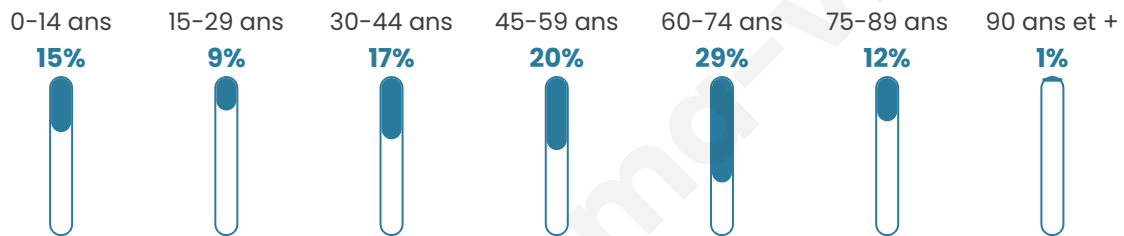

Situation géographique

i Informations clés

- **Région** : Bretagne
- **Département** : Finistère
- **Code postal** : 29100
- **Superficie** : 30 km²

Statistiques sur la population

Nombre d'habitants

1 453

Age moyen

48 ans

Pop active

41.2%

Taux chômage

7.5%

Pop densité

48 h/km²

Revenu moyen

22 800 €/an

Evolution du nombre d'habitants

Sources : Institut national de la statistique et des études économiques (insee) selon Les dernières parutions officielles de 2024 portant sur les années 2020, 2021 et 2022.

Tranche d'âge

Activité professionnelle

Niveau de diplôme

Composition des ménages

Profils électoraux

Premier tour

	Emmanuel MACRON	34.90 %
	Marine LE PEN	19.69 %
	Jean-Luc MÉLENCHON	16.85 %
	Valérie PÉCRESSÉ	7.11 %
	Jean LASSALLE	5.47 %
	Yannick JADOT	4.92 %
	Éric ZEMMOUR	3.83 %
	Fabien ROUSSEL	2.84 %
	Nicolas DUPONT- AIGNAN	1.75 %
	Philippe POUTOU	1.31 %
	Anne HIDALGO	1.09 %
	Nathalie ARTHAUD	0.22 %