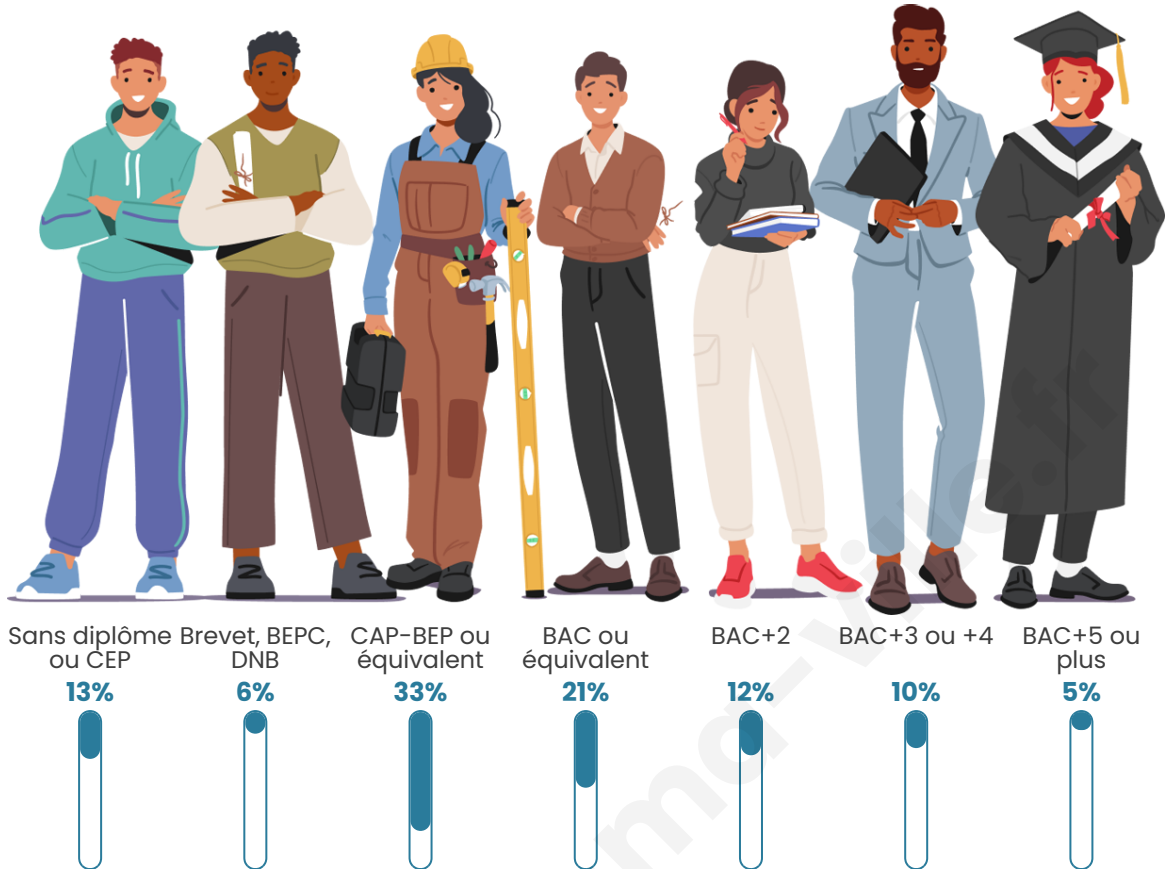

Tranche d'âge

Activité professionnelle

Niveau de diplôme

Composition des ménages

Profils électoraux

Premier tour

	Emmanuel MACRON	34.90 %
	Marine LE PEN	19.69 %
	Jean-Luc MÉLENCHON	16.85 %
	Valérie PÉCRESSÉ	7.11 %
	Jean LASSALLE	5.47 %
	Yannick JADOT	4.92 %
	Éric ZEMMOUR	3.83 %
	Fabien ROUSSEL	2.84 %
	Nicolas DUPONT- AIGNAN	1.75 %
	Philippe POUTOU	1.31 %
	Anne HIDALGO	1.09 %
	Nathalie ARTHAUD	0.22 %