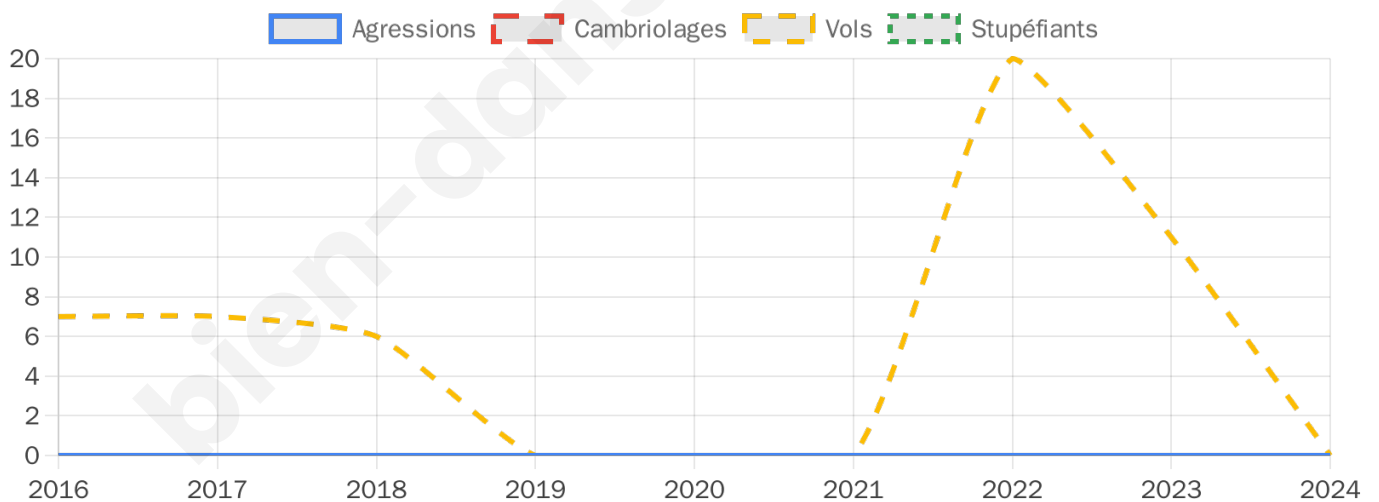

Sécurité

Agressions physiques / sexuelles

0

Cambriolages

0

Vols / dégradations

0

Stupéfiants

0

Evolution du nombre d'infractions