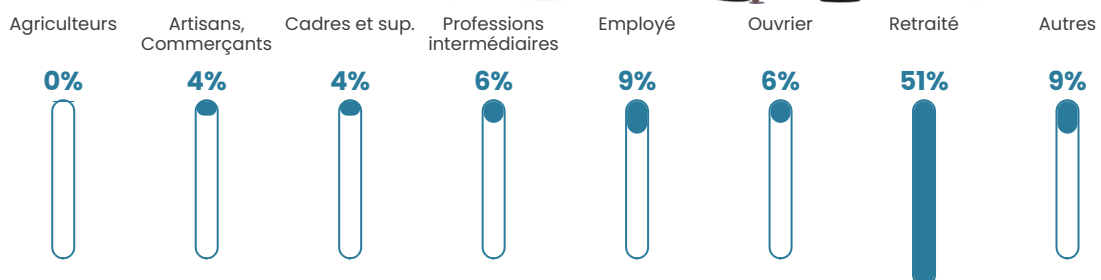

1 043 h/km²

Revenu moyen

25 610 €/an

Evolution du nombre d'habitants

Sources : Institut national de la statistique et des études économiques (insee) selon Les dernières parutions officielles de 2024 portant sur les années 2020, 2021 et 2022.

Tranche d'âge

Activité professionnelle

Niveau de diplôme

Composition des ménages

Profils électoraux

Premier tour

	Emmanuel MACRON	39.31 %
	Marine LE PEN	17.01 %
	Jean-Luc MÉLENCHON	11.34 %
	Éric ZEMMOUR	9.84 %
	Valérie PÉCRESE	9.84 %
	Yannick JADOT	4.31 %
	Jean LASSALLE	2.31 %
	Nicolas DUPONT- AIGNAN	2.22 %
	Fabien ROUSSEL	1.67 %
	Anne HIDALGO	1.06 %
	Philippe POUTOU	0.81 %
	Nathalie ARTHAUD	0.28 %