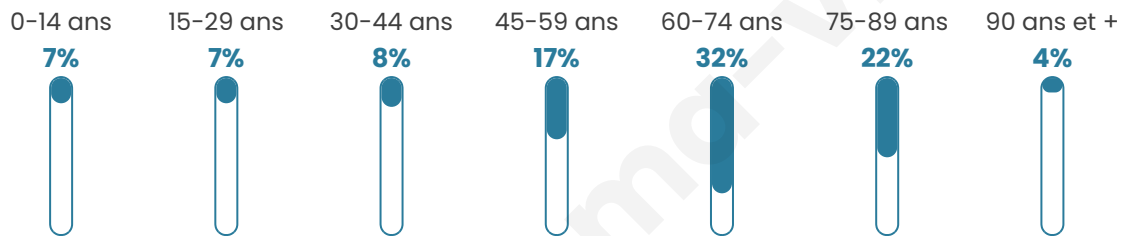

4 173

Age moyen

59 ans

Pop active

27.7%

Taux chômage

10.2%

Pop densité

1 043 h/km²

Revenu moyen

25 610 €/an

Evolution du nombre d'habitants

Sources : Institut national de la statistique et des études économiques (insee) selon Les dernières parutions officielles de 2024 portant sur les années 2020, 2021 et 2022.

Tranche d'âge

Activité professionnelle

Niveau de diplôme

Composition des ménages

Profils électoraux

Premier tour

	Emmanuel MACRON	39.31 %
	Marine LE PEN	17.01 %
	Jean-Luc MÉLENCHON	11.34 %
	Éric ZEMMOUR	9.84 %
	Valérie PÉCRESE	9.84 %
	Yannick JADOT	4.31 %
	Jean LASSALLE	2.31 %
	Nicolas DUPONT- AIGNAN	2.22 %
	Fabien ROUSSEL	1.67 %
	Anne HIDALGO	1.06 %
	Philippe POUTOU	0.81 %
	Nathalie ARTHAUD	0.28 %