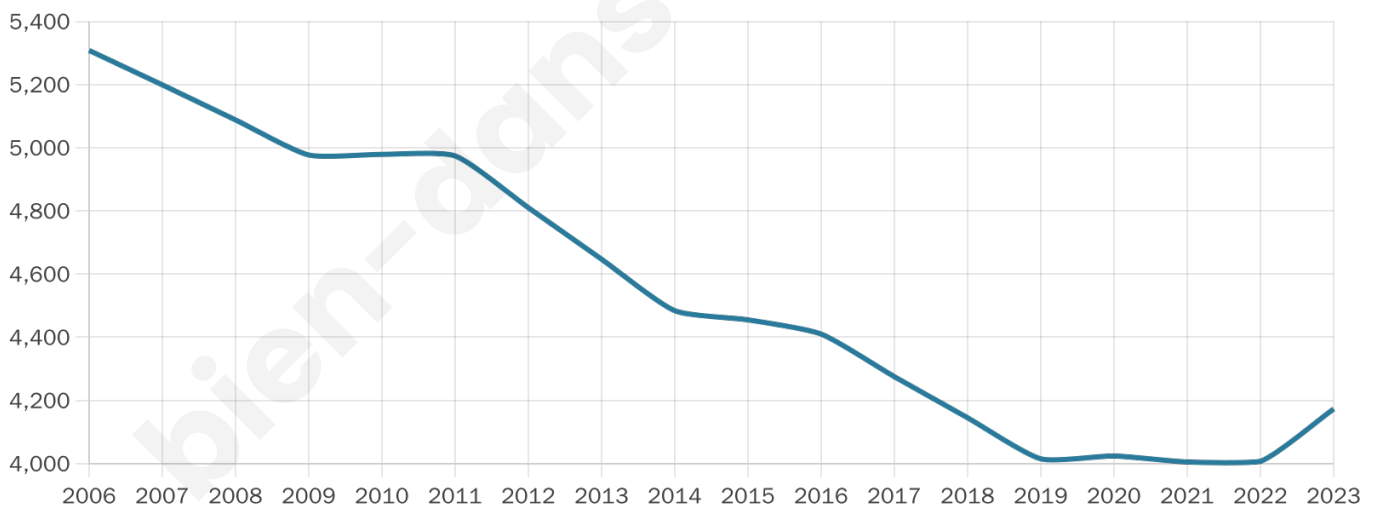

Version web

Ville de Le Pouliguen

Présenté par

BIEN dans
ma **VILLE** 

Sommaire

Situation géographique	3
Statistiques sur la population	4
Evolution du nombre d'habitants	4
Tranche d'âge	5
0-14 ans	5
15-29 ans	5
30-44 ans	5
45-59 ans	5
60-74 ans	5
75-89 ans	5
90 ans et +	5
Activité professionnelle	5
Agriculteurs	5
Artisans, Commerçants	5
Cadres et sup.	5
Professions intermédiaires	5
Employé	5
Ouvrier	5
Retraité	5
Autres	5
Niveau de diplôme	6
Sans diplôme ou CEP	6
Brevet, BEPC, DNB	6
CAP-BEP ou équivalent	6
BAC ou équivalent	6
BAC+2	6
BAC+3 ou +4	6
BAC+5 ou plus	6
Composition des ménages	6
Couple sans enfant	6
Couple avec enfant(s)	6
Famille monoparentale	6
Colocation / Autre	6
Personnes seules	6
Profils électoraux	7
Premier tour	7
Sécurité	8
Evolution du nombre d'infractions	8
Pour comparer	9
Services à la population	10
Commerce	10
Éducation	10
Villes autour de Le Pouliguen	11
Avis sur la ville de Le Pouliguen	12
Moyenne par critère	12
Villes autour de Le Pouliguen	12
Répartition des avis par note	12
Répartition des avis par note	12

4 173

Age moyen

59 ans

Pop active

27.7%

Taux chômage

10.2%

Pop densité

1 043 h/km²

Revenu moyen

25 610 €/an

Evolution du nombre d'habitants

Sources : Institut national de la statistique et des études économiques (insee) selon Les dernières parutions officielles de 2024 portant sur les années 2020, 2021 et 2022.