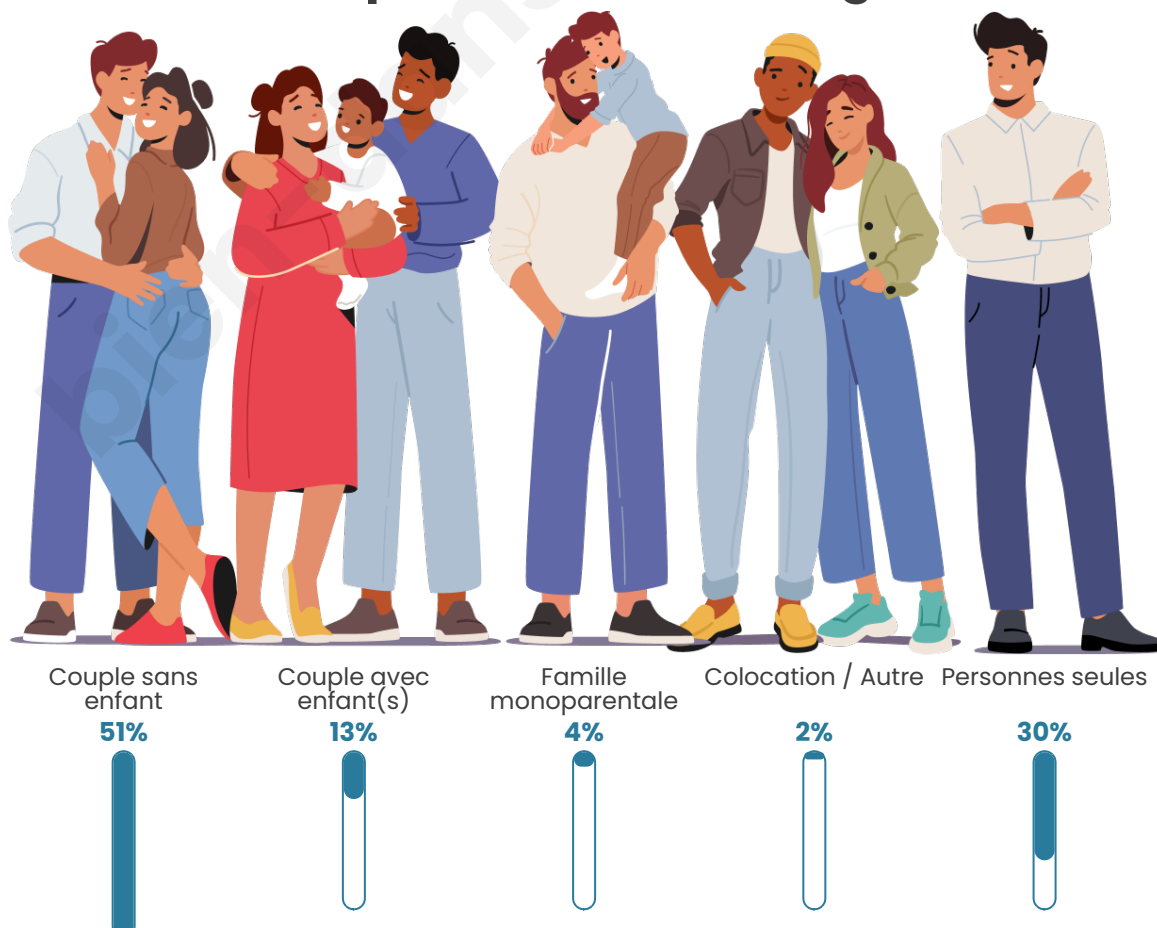

Tranche d'âge

Activité professionnelle

Niveau de diplôme

Composition des ménages

Profils électoraux

Premier tour

	Emmanuel MACRON	39.31 %
	Marine LE PEN	17.01 %
	Jean-Luc MÉLENCHON	11.34 %
	Éric ZEMMOUR	9.84 %
	Valérie PÉCRESE	9.84 %
	Yannick JADOT	4.31 %
	Jean LASSALLE	2.31 %
	Nicolas DUPONT- AIGNAN	2.22 %
	Fabien ROUSSEL	1.67 %
	Anne HIDALGO	1.06 %
	Philippe POUTOU	0.81 %
	Nathalie ARTHAUD	0.28 %