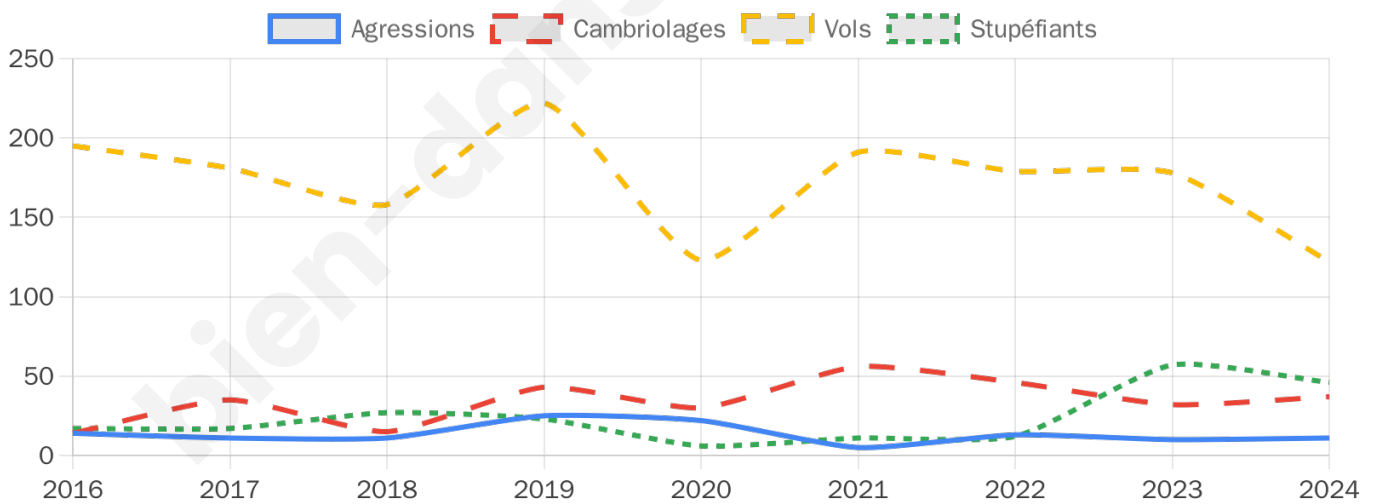

Sécurité

Agressions physiques / sexuelles

11

Cambriolages

37

Vols / dégradations

122

Stupéfiants

46

Evolution du nombre d'infractions