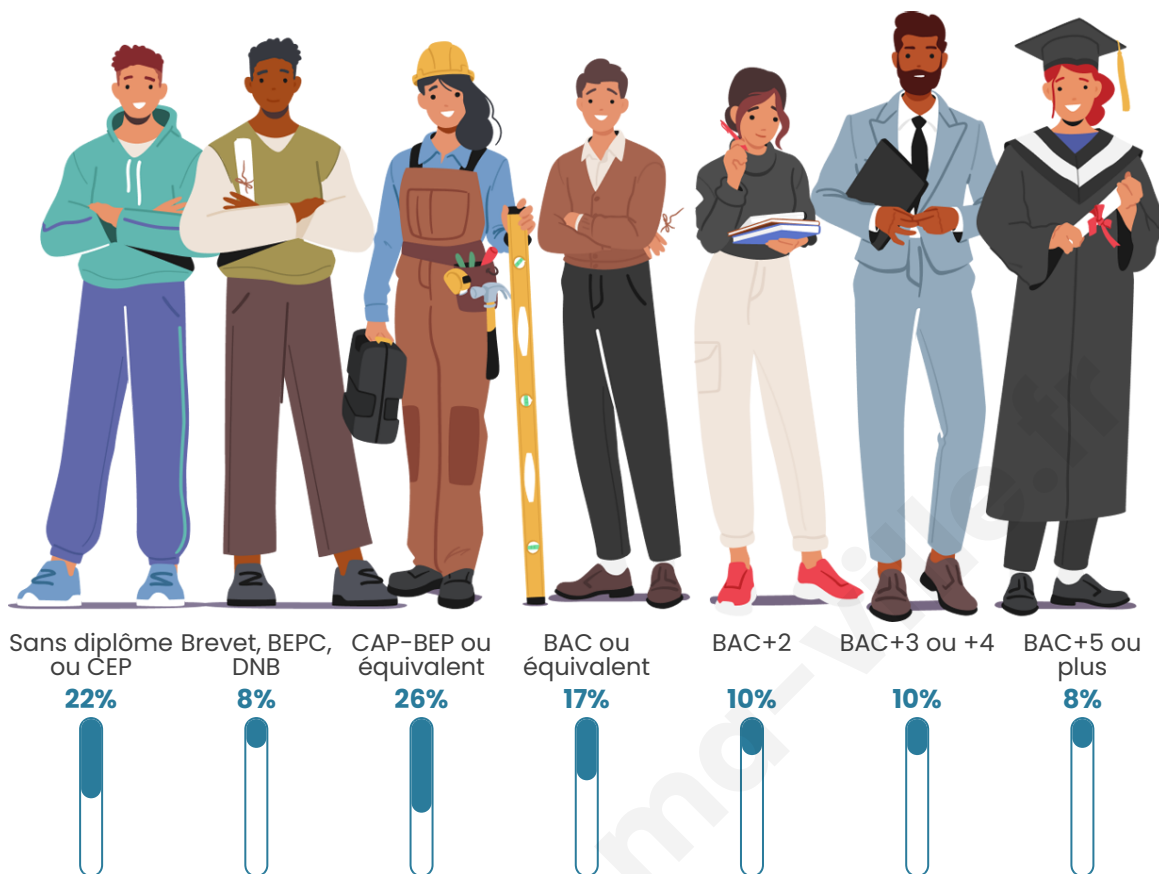

4 173

Age moyen

59 ans

Pop active

27.7%

Taux chômage

10.2%

Pop densité

Tranche d'âge

Activité professionnelle

Niveau de diplôme

Composition des ménages

Profils électoraux

Premier tour

	Emmanuel MACRON	39.31 %
	Marine LE PEN	17.01 %
	Jean-Luc MÉLENCHON	11.34 %
	Éric ZEMMOUR	9.84 %
	Valérie PÉCRESE	9.84 %
	Yannick JADOT	4.31 %
	Jean LASSALLE	2.31 %
	Nicolas DUPONT- AIGNAN	2.22 %
	Fabien ROUSSEL	1.67 %
	Anne HIDALGO	1.06 %
	Philippe POUTOU	0.81 %
	Nathalie ARTHAUD	0.28 %