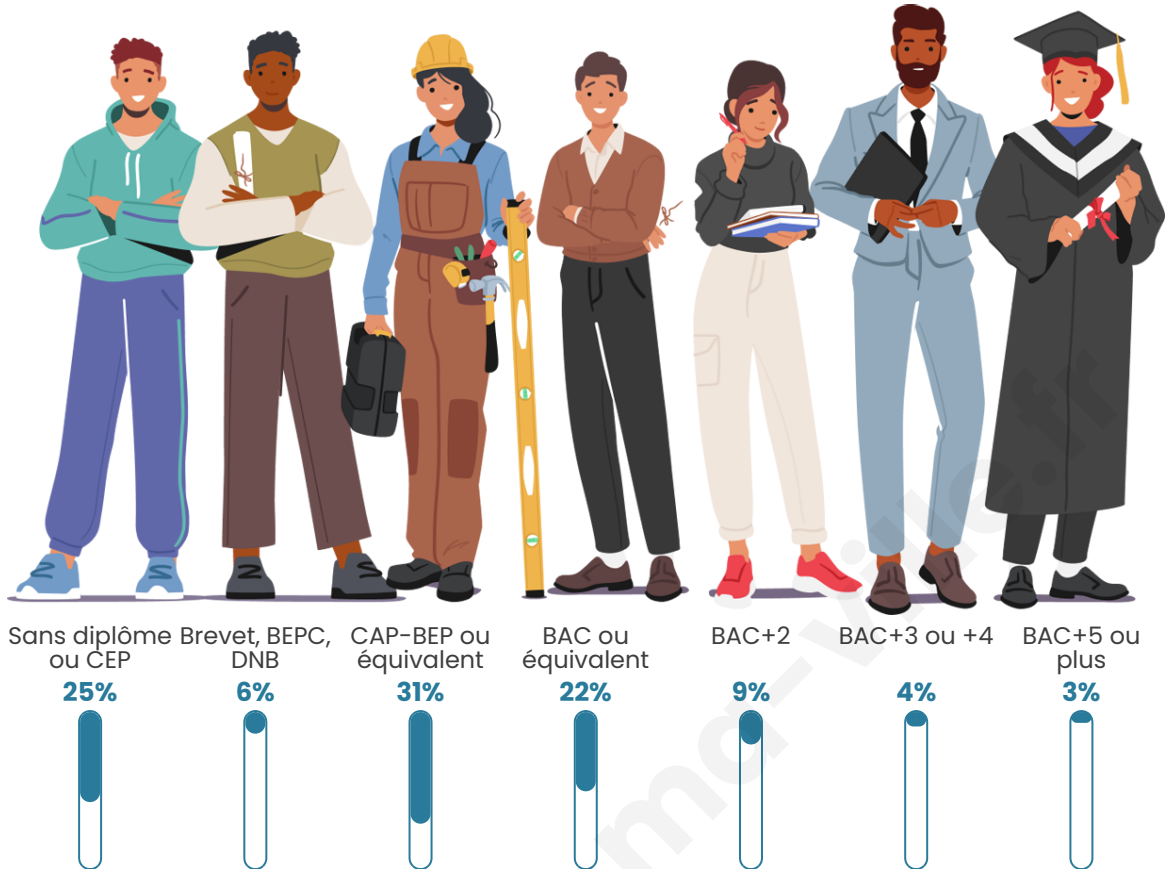

639

Age moyen

48 ans

Pop active

44%

Taux chômage

8.8%

Pop densité

Tranche d'âge

Activité professionnelle

Niveau de diplôme

Composition des ménages

Profils électoraux

Premier tour

	Marine LE PEN	29.72 %
	Emmanuel MACRON	25.70 %
	Jean-Luc MÉLENCHON	14.24 %
	Jean LASSALLE	7.43 %
	Valérie PÉCRESSÉ	6.50 %
	Éric ZEMMOUR	6.19 %
	Fabien ROUSSEL	3.41 %
	Yannick JADOT	2.48 %
	Philippe POUTOU	1.24 %
	Nicolas DUPONT-AIGNAN	1.24 %
	Nathalie ARTHAUD	0.93 %
	Anne HIDALGO	0.93 %