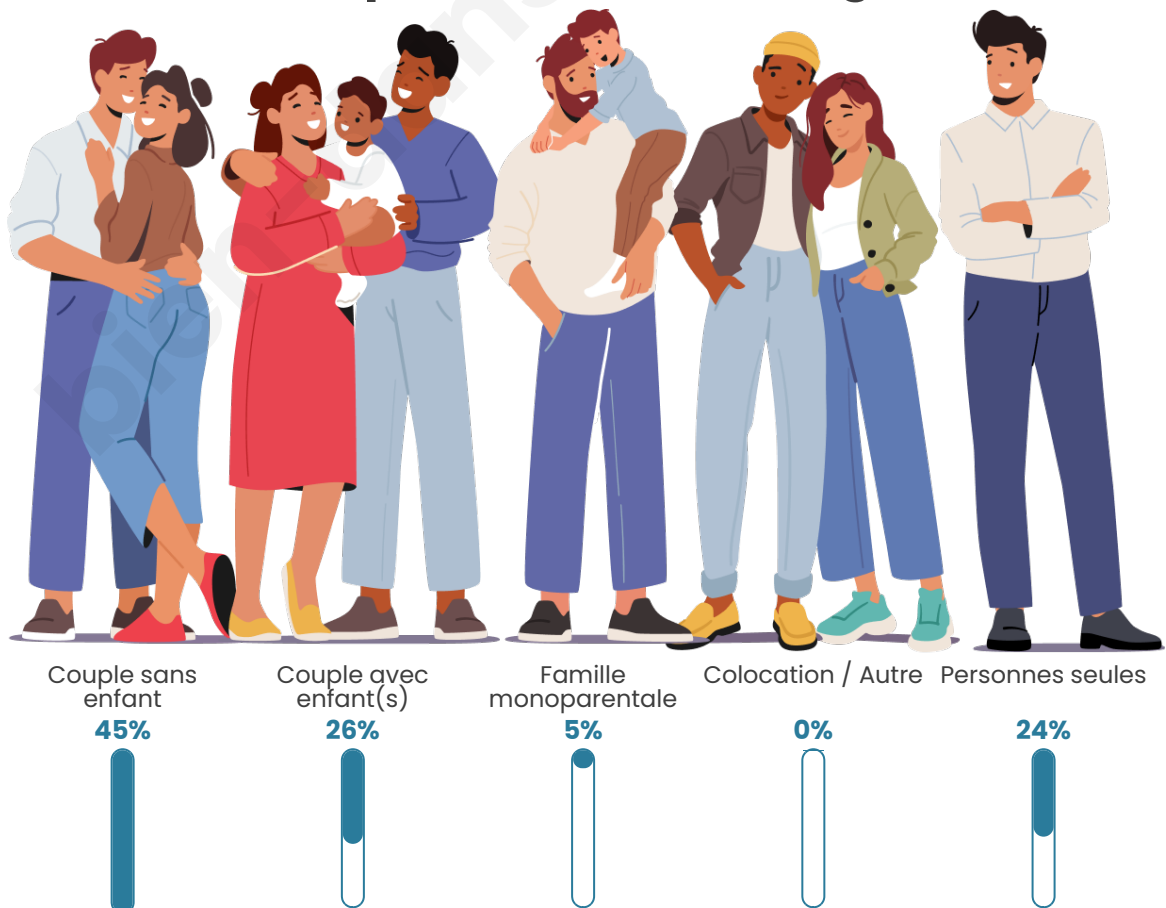

Tranche d'âge

Activité professionnelle

Niveau de diplôme

Composition des ménages

Profils électoraux

Premier tour

	Marine LE PEN	29.72 %
	Emmanuel MACRON	25.70 %
	Jean-Luc MÉLENCHON	14.24 %
	Jean LASSALLE	7.43 %
	Valérie PÉCRESSÉ	6.50 %
	Éric ZEMMOUR	6.19 %
	Fabien ROUSSEL	3.41 %
	Yannick JADOT	2.48 %
	Philippe POUTOU	1.24 %
	Nicolas DUPONT-AIGNAN	1.24 %
	Nathalie ARTHAUD	0.93 %
	Anne HIDALGO	0.93 %