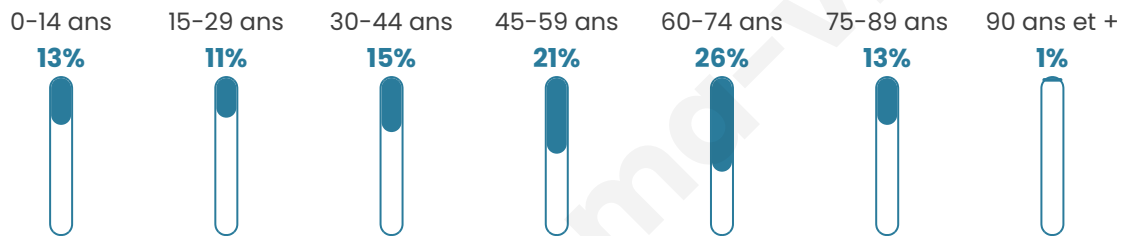

639

Age moyen

48 ans

Pop active

44%

Taux chômage

8.8%

Pop densité

19 h/km²

Revenu moyen

19 960 €/an

Evolution du nombre d'habitants

Sources : Institut national de la statistique et des études économiques (insee) selon Les dernières parutions officielles de 2024 portant sur les années 2020, 2021 et 2022.

Tranche d'âge

Activité professionnelle

Niveau de diplôme

Composition des ménages

Profils électoraux

Premier tour

	Marine LE PEN	29.72 %
	Emmanuel MACRON	25.70 %
	Jean-Luc MÉLENCHON	14.24 %
	Jean LASSALLE	7.43 %
	Valérie PÉCRESSÉ	6.50 %
	Éric ZEMMOUR	6.19 %
	Fabien ROUSSEL	3.41 %
	Yannick JADOT	2.48 %
	Philippe POUTOU	1.24 %
	Nicolas DUPONT-AIGNAN	1.24 %
	Nathalie ARTHAUD	0.93 %
	Anne HIDALGO	0.93 %

454 inscrits

Participation : 75.33%

Votes blancs : 2.63%

Votes nuls : 2.92%

Second tour

	Emmanuel MACRON	48,23 %
	Marine LE PEN	51,77 %

454 inscrits

Participation : 75.33%