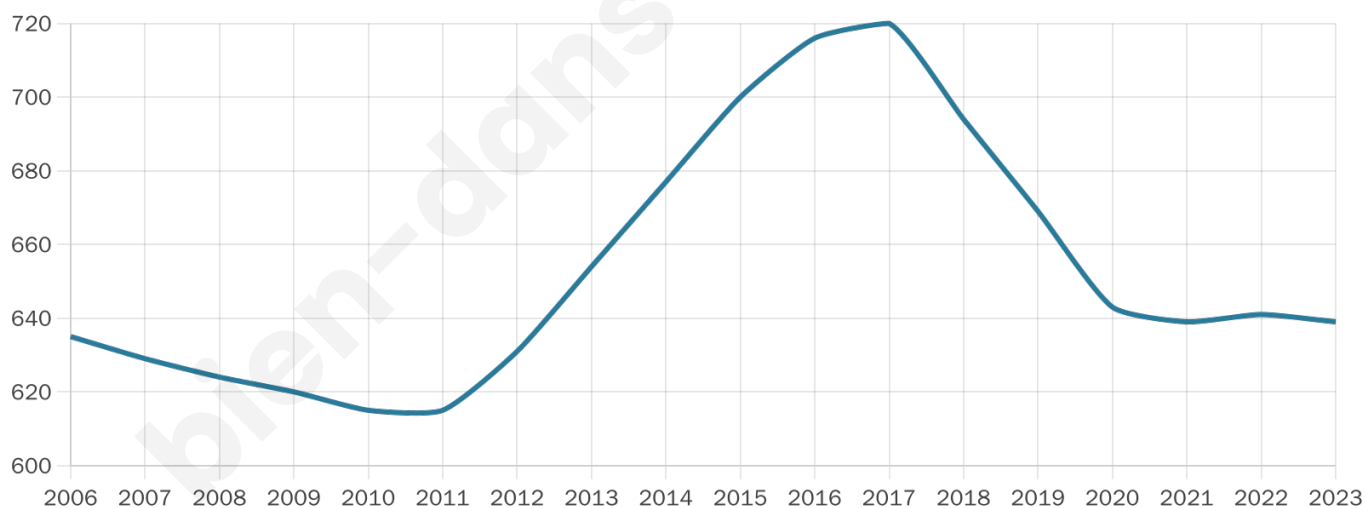

639

Age moyen

48 ans

Pop active

44%

Taux chômage

8.8%

Pop densité

19 h/km²

Revenu moyen

19 960 €/an

Evolution du nombre d'habitants

Sources : Institut national de la statistique et des études économiques (insee) selon Les dernières parutions officielles de 2024 portant sur les années 2020, 2021 et 2022.