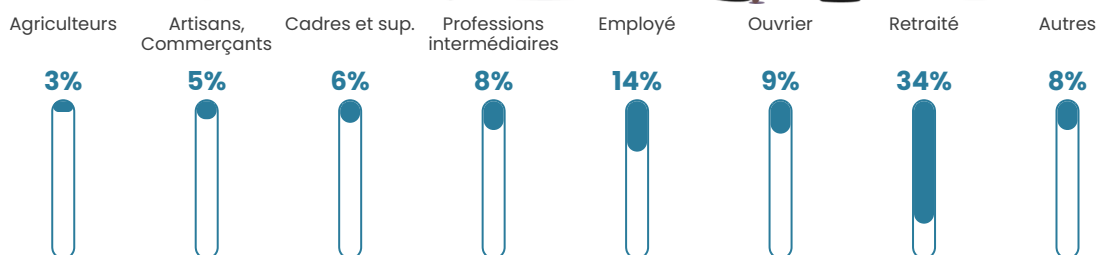

19 h/km²

Revenu moyen

19 960 €/an

Evolution du nombre d'habitants

Sources : Institut national de la statistique et des études économiques (insee) selon Les dernières parutions officielles de 2024 portant sur les années 2020, 2021 et 2022.

Tranche d'âge

Activité professionnelle

Niveau de diplôme

Composition des ménages

Profils électoraux

Premier tour

	Marine LE PEN	29.72 %
	Emmanuel MACRON	25.70 %
	Jean-Luc MÉLENCHON	14.24 %
	Jean LASSALLE	7.43 %
	Valérie PÉCRESSÉ	6.50 %
	Éric ZEMMOUR	6.19 %
	Fabien ROUSSEL	3.41 %
	Yannick JADOT	2.48 %
	Philippe POUTOU	1.24 %
	Nicolas DUPONT-AIGNAN	1.24 %
	Nathalie ARTHAUD	0.93 %
	Anne HIDALGO	0.93 %