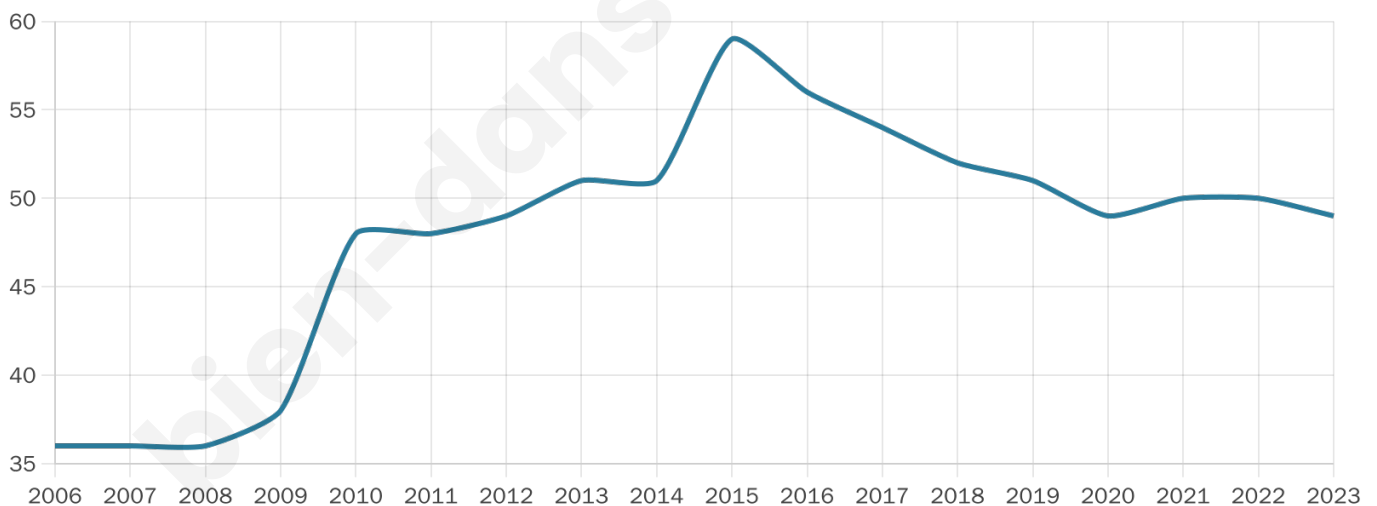

Version web

Ville de Pouliacq

Présenté par

BIEN dans
ma **VILLE** 

Sommaire

Situation géographique	3
Statistiques sur la population	4
Evolution du nombre d'habitants	4
Tranche d'âge	5
0-14 ans	5
15-29 ans	5
30-44 ans	5
45-59 ans	5
60-74 ans	5
75-89 ans	5
90 ans et +	5
Activité professionnelle	5
Agriculteurs	5
Artisans, Commerçants	5
Cadres et sup.	5
Professions intermédiaires	5
Employé	5
Ouvrier	5
Retraité	5
Autres	5
Niveau de diplôme	6
Sans diplôme ou CEP	6
Brevet, BEPC, DNB	6
CAP-BEP ou équivalent	6
BAC ou équivalent	6
BAC+2	6
BAC+3 ou +4	6
BAC+5 ou plus	6
Composition des ménages	6
Couple sans enfant	6
Couple avec enfant(s)	6
Famille monoparentale	6
Colocation / Autre	6
Personnes seules	6
Profils électoraux	7
Premier tour	7
Sécurité	9
Evolution du nombre d'infractions	9
Pour comparer	10
Services à la population	11
Commerce	11
Éducation	11
Villes autour de Pouliacq	13

49

Age moyen

39 ans

Pop active

65.3%

Taux chômage

5.6%

Pop densité

16 h/km²

Revenu moyen

NC

Evolution du nombre d'habitants

Sources : Institut national de la statistique et des études économiques (insee) selon Les dernières parutions officielles de 2024 portant sur les années 2020, 2021 et 2022.