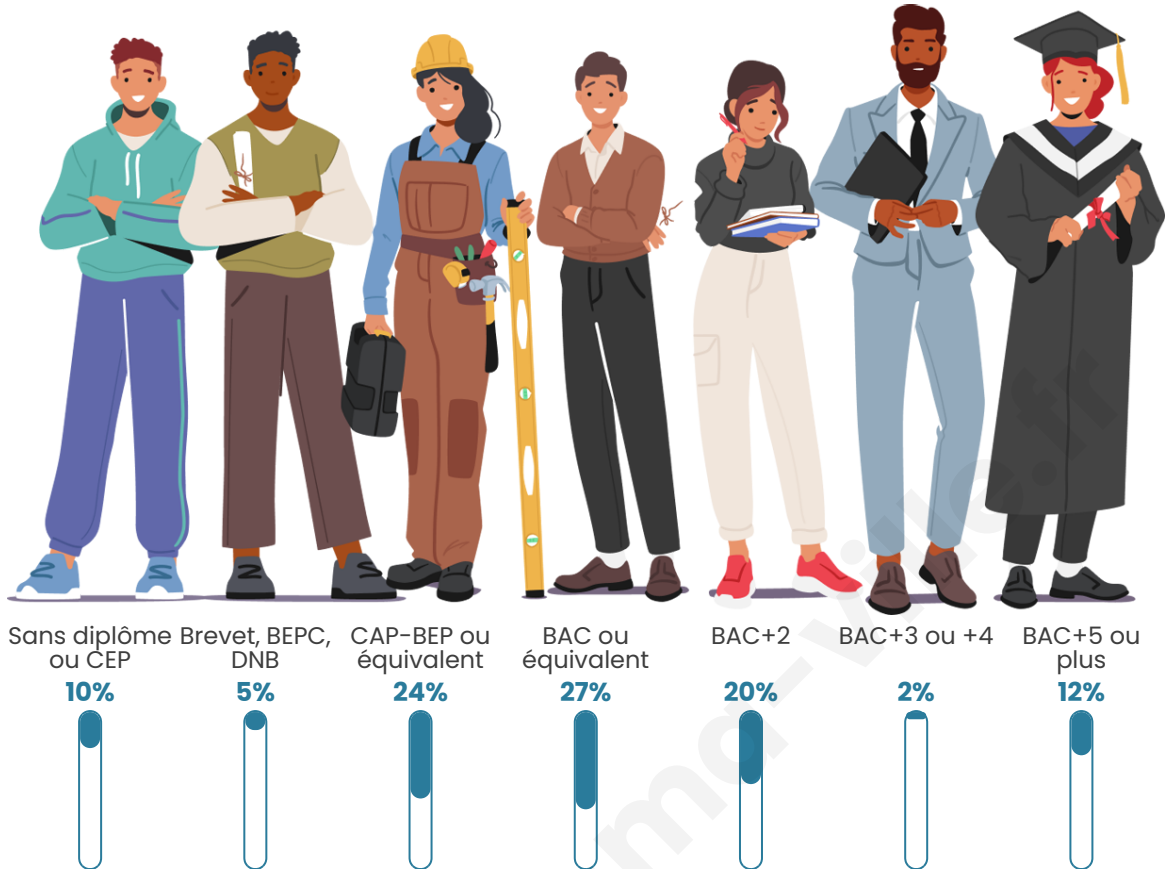

49

Age moyen

39 ans

Pop active

65.3%

Taux chômage

5.6%

Pop densité

Tranche d'âge

Activité professionnelle

Niveau de diplôme

Composition des ménages

Profils électoraux

Premier tour

	Emmanuel MACRON	30.30 %
	Marine LE PEN	30.30 %
	Jean LASSALLE	12.12 %
	Jean-Luc MÉLENCHON	12.12 %
	Éric ZEMMOUR	6.06 %
	Nicolas DUPONT- AIGNAN	6.06 %
	Valérie PÉCRESSÉ	3.03 %
	Nathalie ARTHAUD	0.00 %
	Fabien ROUSSEL	0.00 %
	Anne HIDALGO	0.00 %
	Yannick JADOT	0.00 %
	Philippe POUTOU	0.00 %