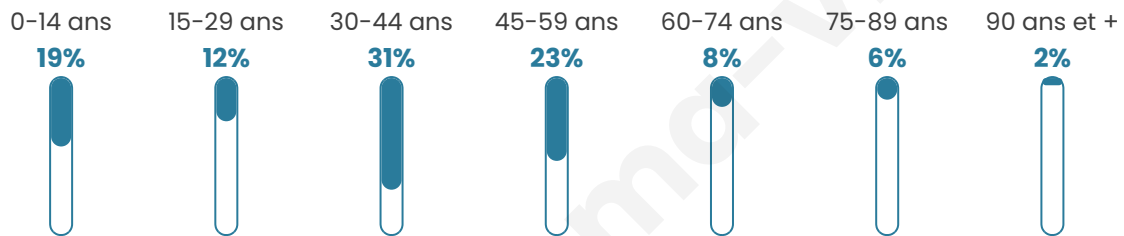

49

Age moyen

39 ans

Pop active

65.3%

Taux chômage

5.6%

Pop densité

16 h/km²

Revenu moyen

NC

Evolution du nombre d'habitants

Sources : Institut national de la statistique et des études économiques (insee) selon Les dernières parutions officielles de 2024 portant sur les années 2020, 2021 et 2022.

Tranche d'âge

Activité professionnelle

Niveau de diplôme

Composition des ménages

Profils électoraux

Premier tour

	Emmanuel MACRON	30.30 %
	Marine LE PEN	30.30 %
	Jean LASSALLE	12.12 %
	Jean-Luc MÉLENCHON	12.12 %
	Éric ZEMMOUR	6.06 %
	Nicolas DUPONT- AIGNAN	6.06 %
	Valérie PÉCRESSÉ	3.03 %
	Nathalie ARTHAUD	0.00 %
	Fabien ROUSSEL	0.00 %
	Anne HIDALGO	0.00 %
	Yannick JADOT	0.00 %
	Philippe POUTOU	0.00 %