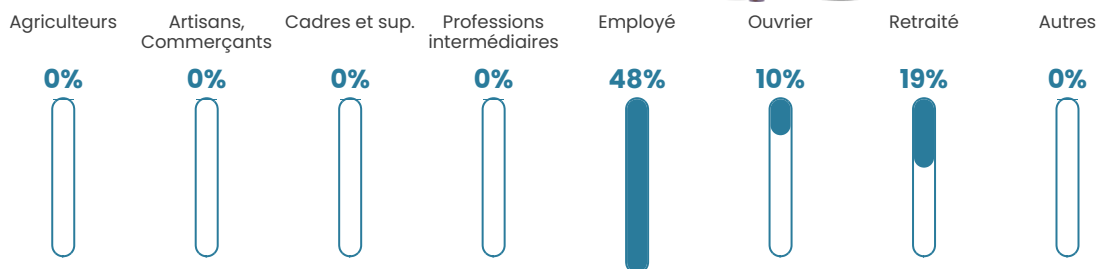

16 h/km²

Revenu moyen

NC

Evolution du nombre d'habitants

Sources : Institut national de la statistique et des études économiques (insee) selon Les dernières parutions officielles de 2024 portant sur les années 2020, 2021 et 2022.

Tranche d'âge

Activité professionnelle

Niveau de diplôme

Composition des ménages

Profils électoraux

Premier tour

	Emmanuel MACRON	30.30 %
	Marine LE PEN	30.30 %
	Jean LASSALLE	12.12 %
	Jean-Luc MÉLENCHON	12.12 %
	Éric ZEMMOUR	6.06 %
	Nicolas DUPONT- AIGNAN	6.06 %
	Valérie PÉCRESSÉ	3.03 %
	Nathalie ARTHAUD	0.00 %
	Fabien ROUSSEL	0.00 %
	Anne HIDALGO	0.00 %
	Yannick JADOT	0.00 %
	Philippe POUTOU	0.00 %