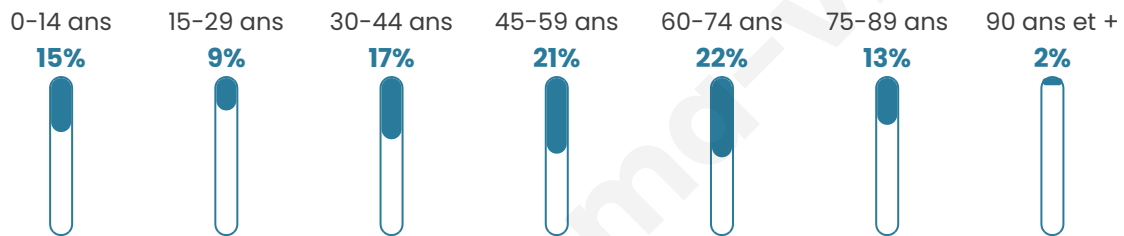

Age moyen

48 ans

Pop active

40.2%

Taux chômage

2%

Pop densité

21 h/km²

Revenu moyen

21 180 €/an

Evolution du nombre d'habitants

Sources : Institut national de la statistique et des études économiques (insee) selon Les dernières parutions officielles de 2024 portant sur les années 2020, 2021 et 2022.

Tranche d'âge

Activité professionnelle

Niveau de diplôme

Composition des ménages

Profils électoraux

Premier tour

	Marine LE PEN	39.74 %
	Emmanuel MACRON	20.94 %
	Jean-Luc MÉLENCHON	10.26 %
	Valérie PÉCRESSE	5.98 %
	Jean LASSALLE	5.56 %
	Éric ZEMMOUR	5.13 %
	Nicolas DUPONT-AIGNAN	5.13 %
	Anne HIDALGO	2.14 %
	Yannick JADOT	1.71 %
	Philippe POUTOU	1.71 %
	Nathalie ARTHAUD	0.85 %
	Fabien ROUSSEL	0.85 %

305 inscrits

Participation : 78.36%

Votes blancs : 1.26%

Votes nuls : 0.84%

Second tour

	Emmanuel MACRON	38,53 %
	Marine LE PEN	61,47 %

305 inscrits

Participation : 81.31%