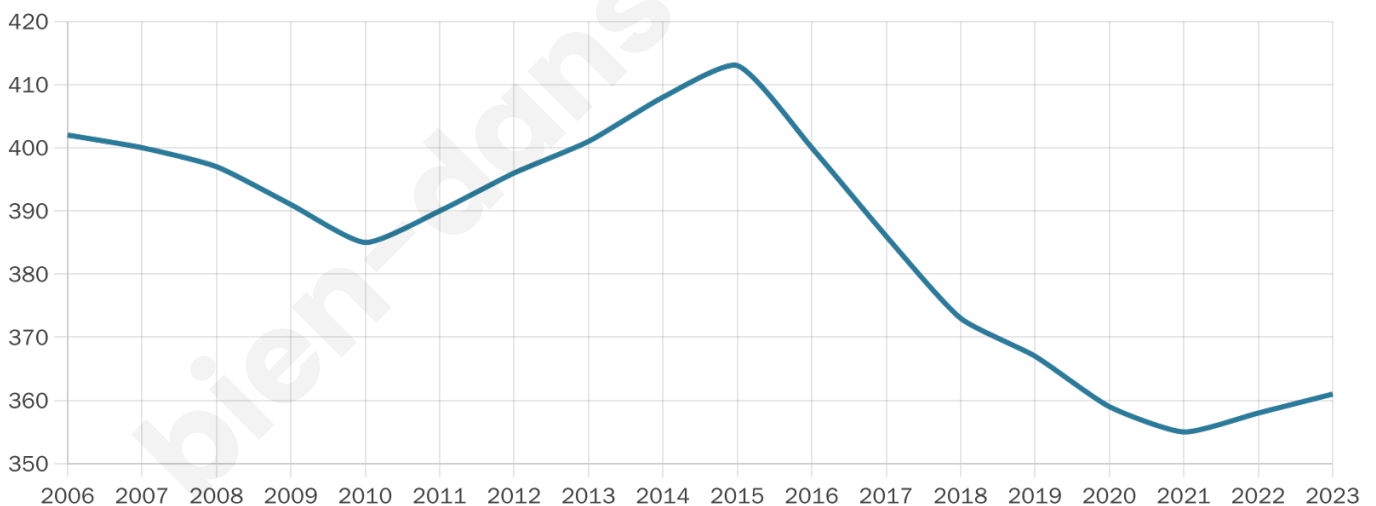

Age moyen

48 ans

Pop active

40.2%

Taux chômage

2%

Pop densité

21 h/km²

Revenu moyen

21 180 €/an

Evolution du nombre d'habitants

Sources : Institut national de la statistique et des études économiques (insee) selon Les dernières parutions officielles de 2024 portant sur les années 2020, 2021 et 2022.