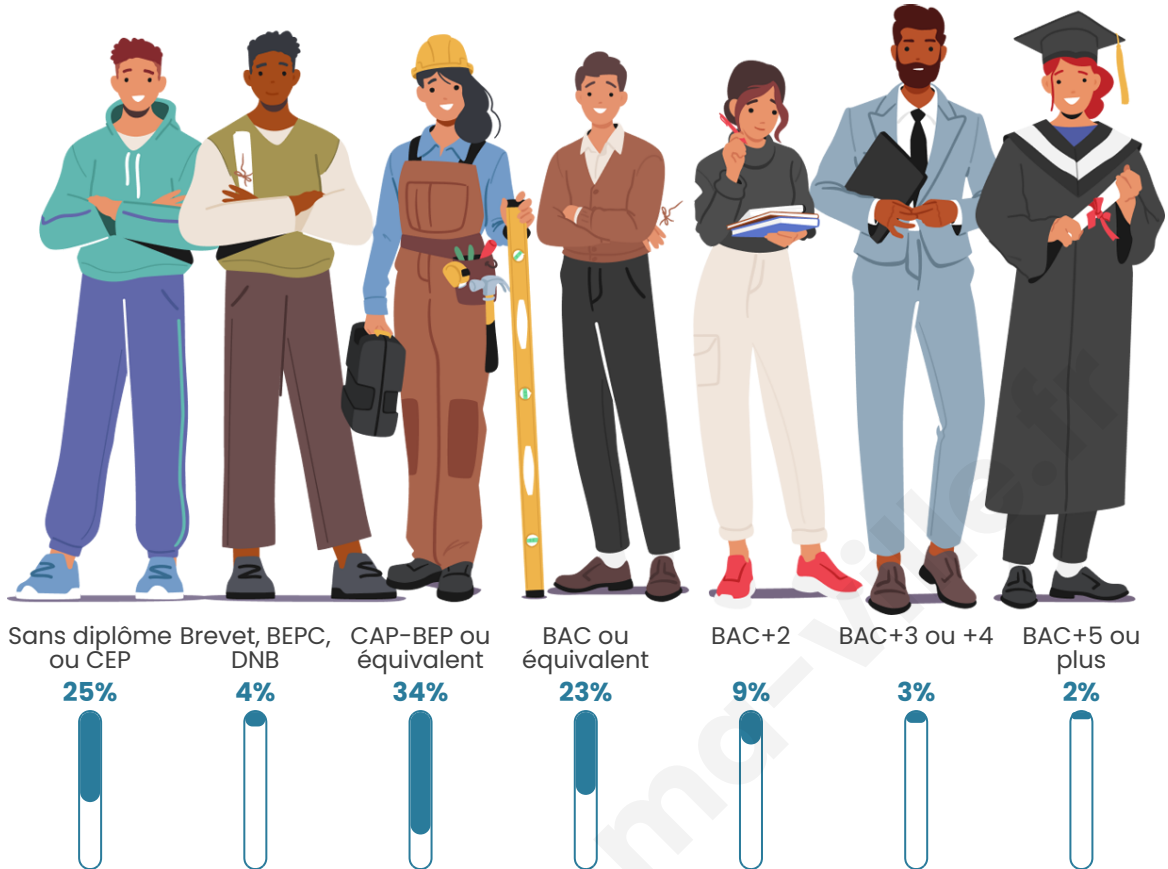

Age moyen

48 ans

Pop active

40.2%

Taux chômage

2%

Pop densité

21 h/km²

Tranche d'âge

Activité professionnelle

Niveau de diplôme

Composition des ménages

Profils électoraux

Premier tour

	Marine LE PEN	39.74 %
	Emmanuel MACRON	20.94 %
	Jean-Luc MÉLENCHON	10.26 %
	Valérie PÉCRESSE	5.98 %
	Jean LASSALLE	5.56 %
	Éric ZEMMOUR	5.13 %
	Nicolas DUPONT-AIGNAN	5.13 %
	Anne HIDALGO	2.14 %
	Yannick JADOT	1.71 %
	Philippe POUTOU	1.71 %
	Nathalie ARTHAUD	0.85 %
	Fabien ROUSSEL	0.85 %