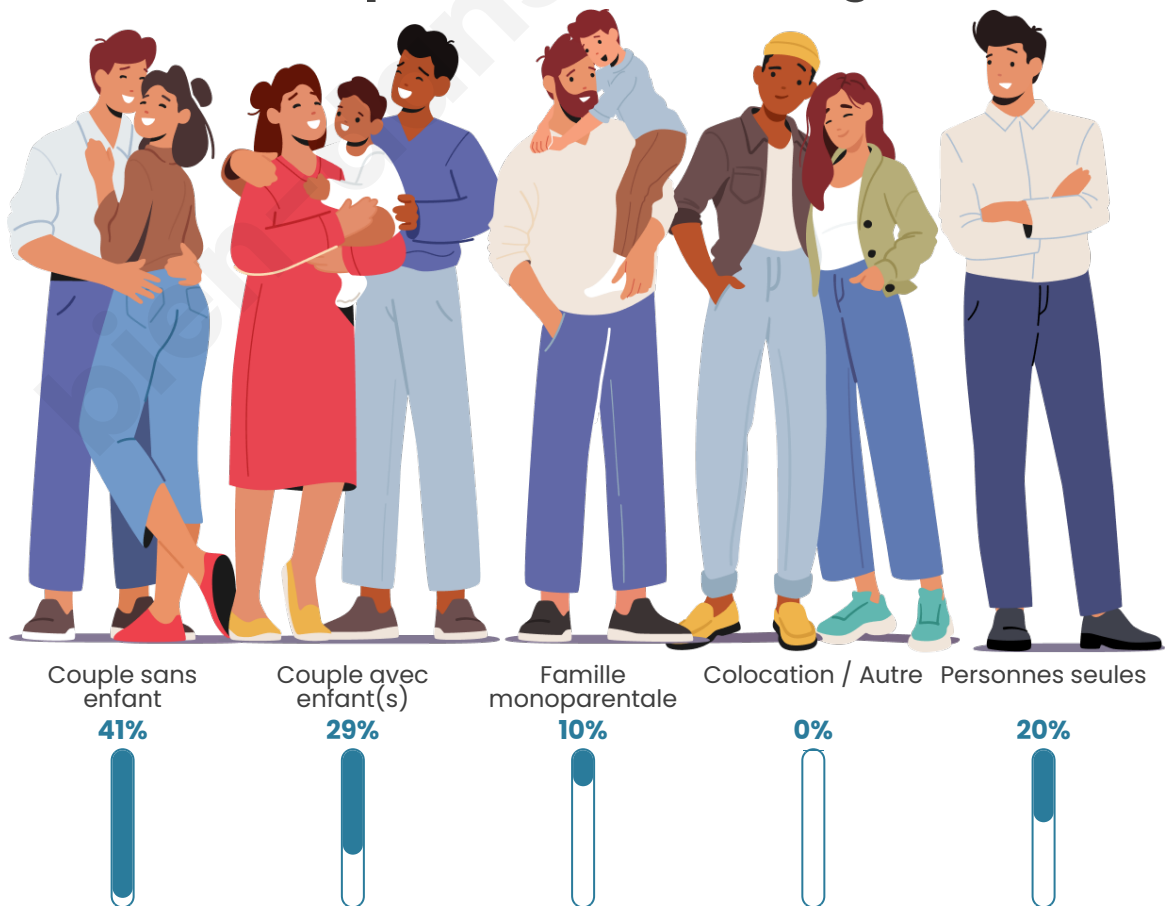

Tranche d'âge

Activité professionnelle

Niveau de diplôme

Composition des ménages

Profils électoraux

Premier tour

	Marine LE PEN	39.74 %
	Emmanuel MACRON	20.94 %
	Jean-Luc MÉLENCHON	10.26 %
	Valérie PÉCRESSE	5.98 %
	Jean LASSALLE	5.56 %
	Éric ZEMMOUR	5.13 %
	Nicolas DUPONT-AIGNAN	5.13 %
	Anne HIDALGO	2.14 %
	Yannick JADOT	1.71 %
	Philippe POUTOU	1.71 %
	Nathalie ARTHAUD	0.85 %
	Fabien ROUSSEL	0.85 %