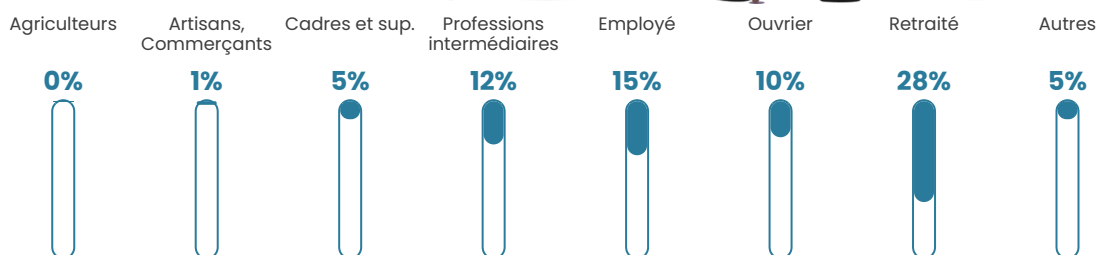

Revenu moyen

21 180 €/an

Evolution du nombre d'habitants

Sources : Institut national de la statistique et des études économiques (insee) selon Les dernières parutions officielles de 2024 portant sur les années 2020, 2021 et 2022.

Tranche d'âge

Activité professionnelle

Niveau de diplôme

Composition des ménages

Profils électoraux

Premier tour

	Marine LE PEN	39.74 %
	Emmanuel MACRON	20.94 %
	Jean-Luc MÉLENCHON	10.26 %
	Valérie PÉCRESSE	5.98 %
	Jean LASSALLE	5.56 %
	Éric ZEMMOUR	5.13 %
	Nicolas DUPONT-AIGNAN	5.13 %
	Anne HIDALGO	2.14 %
	Yannick JADOT	1.71 %
	Philippe POUTOU	1.71 %
	Nathalie ARTHAUD	0.85 %
	Fabien ROUSSEL	0.85 %