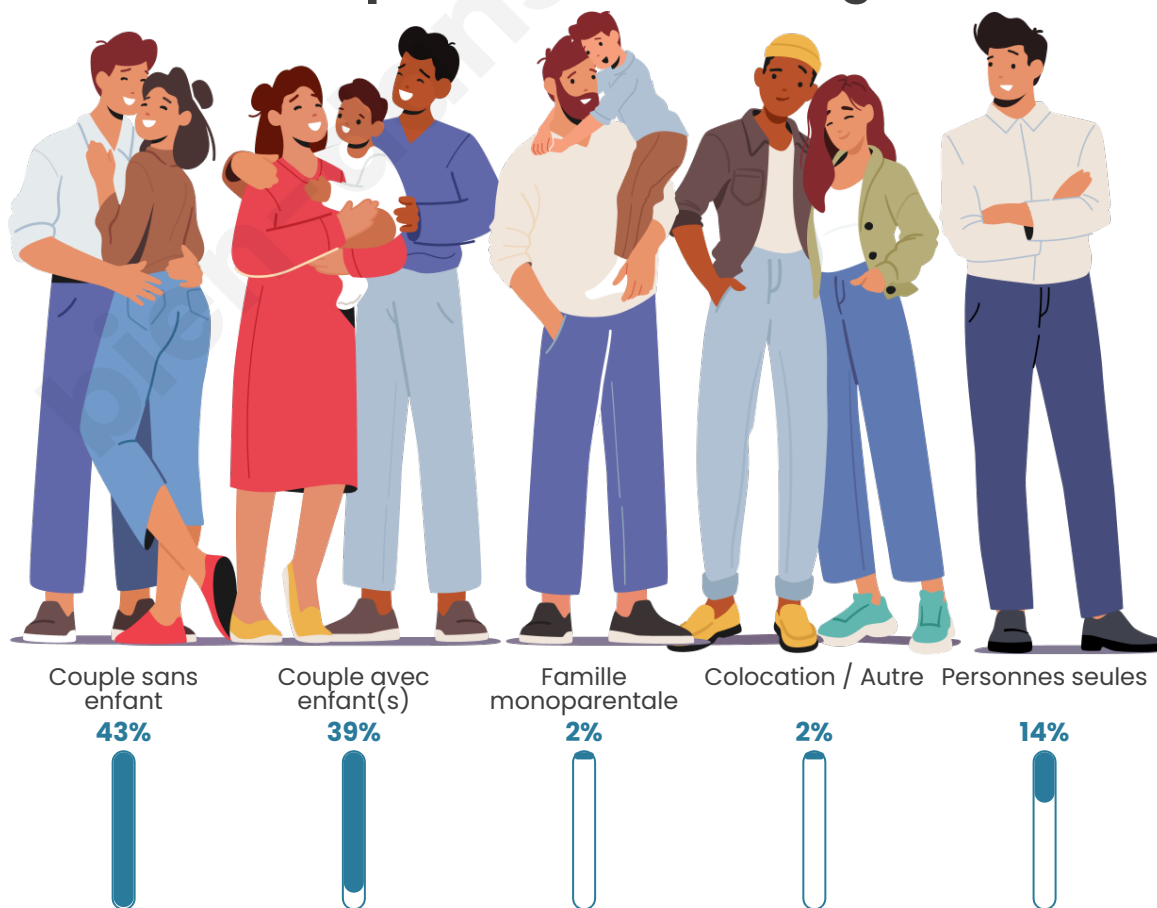

Tranche d'âge

Activité professionnelle

Niveau de diplôme

Composition des ménages

Profils électoraux

Premier tour

	Emmanuel MACRON	38.02 %
	Marine LE PEN	22.60 %
	Jean-Luc MÉLENCHON	19.62 %
	Éric ZEMMOUR	4.47 %
	Valérie PÉCRESE	3.79 %
	Yannick JADOT	3.25 %
	Fabien ROUSSEL	2.98 %
	Jean LASSALLE	1.89 %
	Nathalie ARTHAUD	0.95 %
	Anne HIDALGO	0.95 %
	Nicolas DUPONT- AIGNAN	0.81 %
	Philippe POUTOU	0.68 %