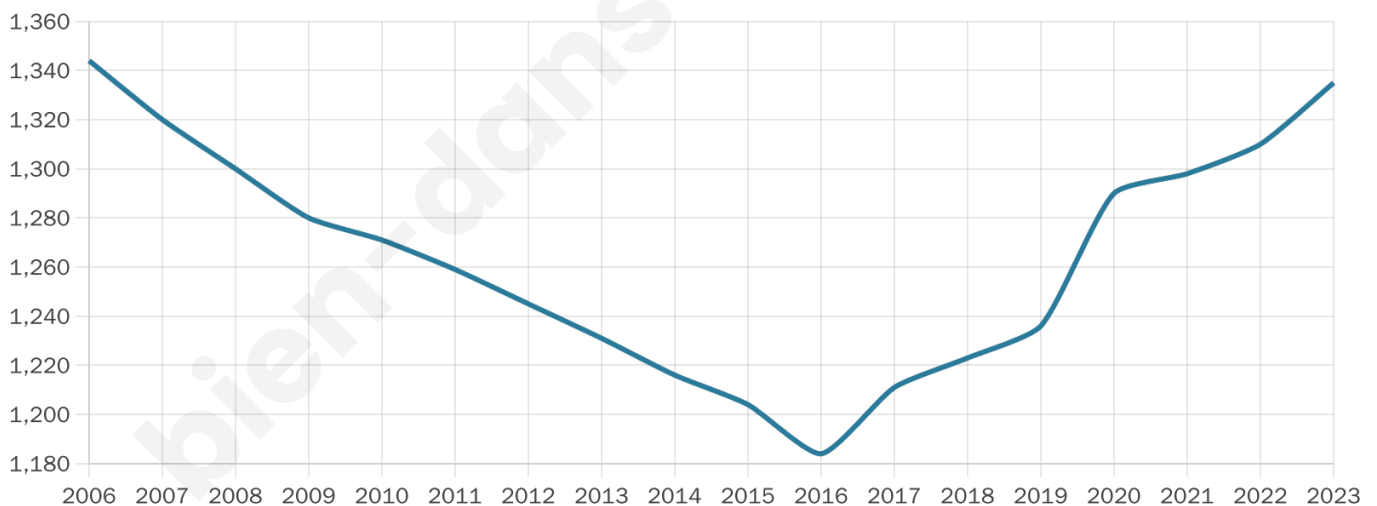

Age moyen

45 ans

Pop active

38%

Taux chômage

6.5%

Pop densité

111 h/km²

Revenu moyen

24 370 €/an

Evolution du nombre d'habitants

Sources : Institut national de la statistique et des études économiques (insee) selon Les dernières parutions officielles de 2024 portant sur les années 2020, 2021 et 2022.