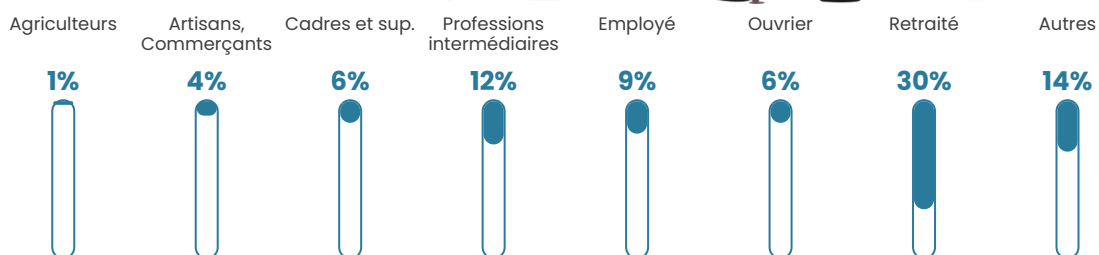

Revenu moyen

24 370 €/an

Evolution du nombre d'habitants

Sources : Institut national de la statistique et des études économiques (insee) selon Les dernières parutions officielles de 2024 portant sur les années 2020, 2021 et 2022.

Tranche d'âge

Activité professionnelle

Niveau de diplôme

Composition des ménages

Profils électoraux

Premier tour

	Emmanuel MACRON	38.02 %
	Marine LE PEN	22.60 %
	Jean-Luc MÉLENCHON	19.62 %
	Éric ZEMMOUR	4.47 %
	Valérie PÉCRESE	3.79 %
	Yannick JADOT	3.25 %
	Fabien ROUSSEL	2.98 %
	Jean LASSALLE	1.89 %
	Nathalie ARTHAUD	0.95 %
	Anne HIDALGO	0.95 %
	Nicolas DUPONT- AIGNAN	0.81 %
	Philippe POUTOU	0.68 %