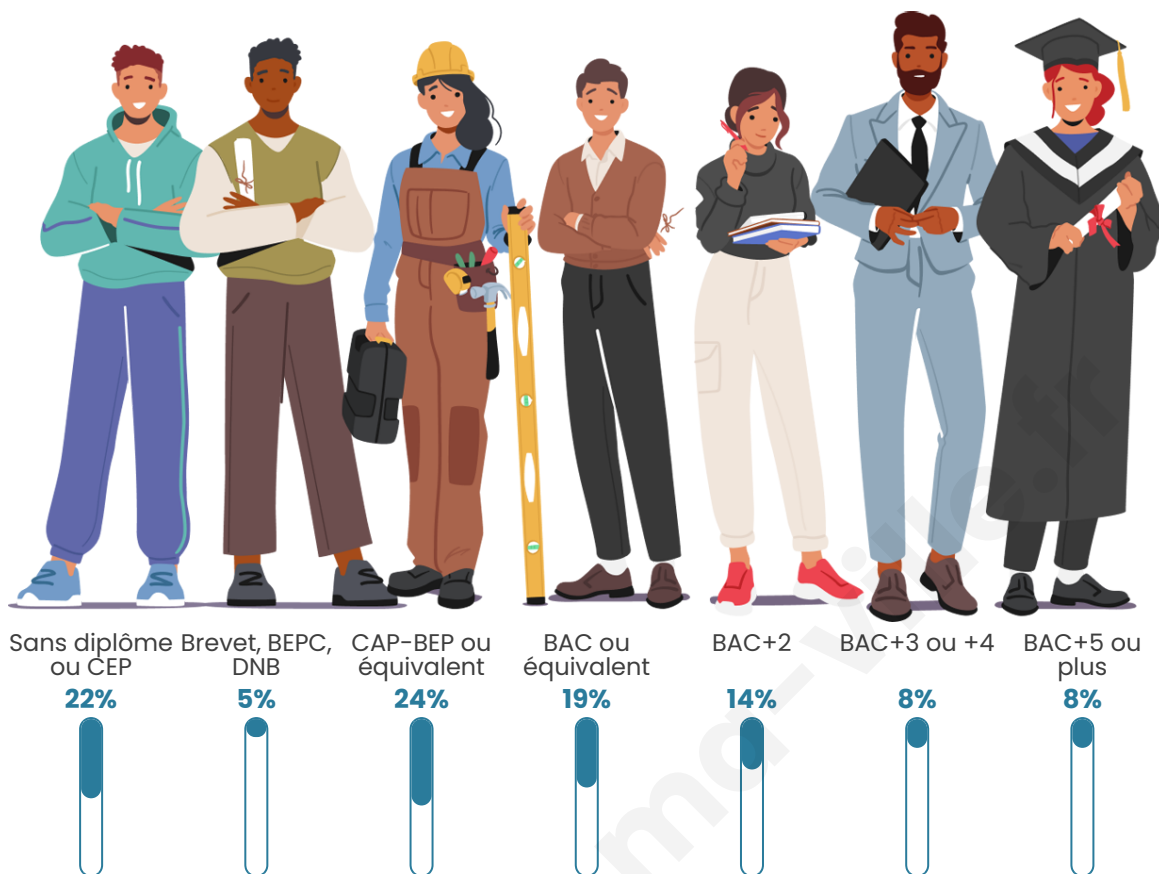

Age moyen

45 ans

Pop active

38%

Taux chômage

6.5%

Pop densité

111 h/km²

Tranche d'âge

Activité professionnelle

Niveau de diplôme

Composition des ménages

Profils électoraux

Premier tour

	Emmanuel MACRON	38.02 %
	Marine LE PEN	22.60 %
	Jean-Luc MÉLENCHON	19.62 %
	Éric ZEMMOUR	4.47 %
	Valérie PÉCRESE	3.79 %
	Yannick JADOT	3.25 %
	Fabien ROUSSEL	2.98 %
	Jean LASSALLE	1.89 %
	Nathalie ARTHAUD	0.95 %
	Anne HIDALGO	0.95 %
	Nicolas DUPONT- AIGNAN	0.81 %
	Philippe POUTOU	0.68 %