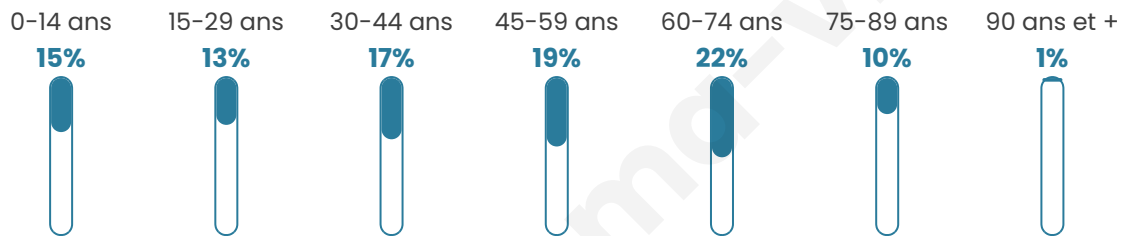

Age moyen

45 ans

Pop active

38%

Taux chômage

6.5%

Pop densité

111 h/km²

Revenu moyen

24 370 €/an

Evolution du nombre d'habitants

Sources : Institut national de la statistique et des études économiques (insee) selon Les dernières parutions officielles de 2024 portant sur les années 2020, 2021 et 2022.

Tranche d'âge

Activité professionnelle

Niveau de diplôme

Composition des ménages

Profils électoraux

Premier tour

	Emmanuel MACRON	38.02 %
	Marine LE PEN	22.60 %
	Jean-Luc MÉLENCHON	19.62 %
	Éric ZEMMOUR	4.47 %
	Valérie PÉCRESE	3.79 %
	Yannick JADOT	3.25 %
	Fabien ROUSSEL	2.98 %
	Jean LASSALLE	1.89 %
	Nathalie ARTHAUD	0.95 %
	Anne HIDALGO	0.95 %
	Nicolas DUPONT- AIGNAN	0.81 %
	Philippe POUTOU	0.68 %

958 inscrits

Participation : 79.44%

Votes blancs : 1.45%

Votes nuls : 1.45%

Second tour

	Emmanuel MACRON	68 %
	Marine LE PEN	32 %

957 inscrits

Participation : 79.83%