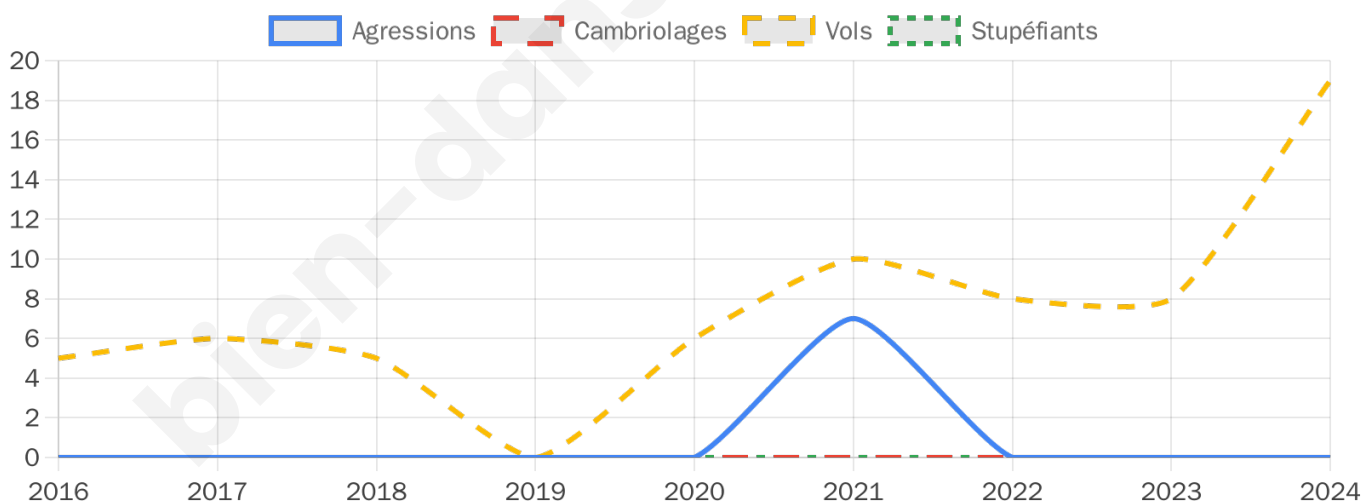

958 inscrits

Participation : 79.44%

Votes blancs : 1.45%

Votes nuls : 1.45%

Second tour

	Emmanuel MACRON	68 %
	Marine LE PEN	32 %

957 inscrits

Participation : 79.83%

19

Stupéfiants

0

Evolution du nombre d'infractions

Pour comparer

(en proportion du nombre d'habitants)

Sources : Bases statistiques communale, départementale et régionale de la délinquance enregistrée par la police et la gendarmerie nationales selon les dernières parutions officielles de 2025 portant sur l'année 2024 ([data.gouv](https://data.gouv.fr)).