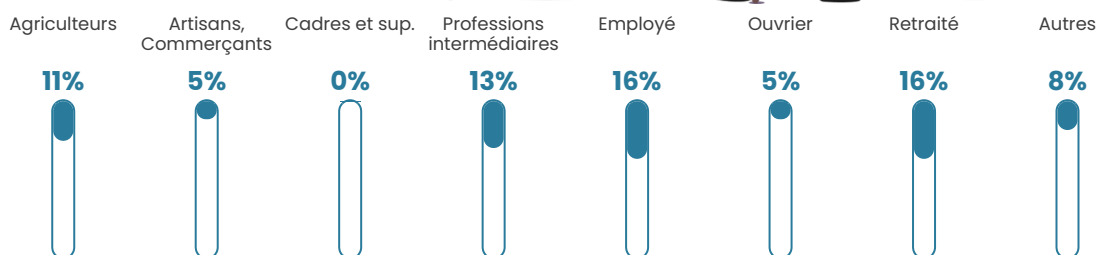

44 ans

Pop active

43.2%

Taux chômage

10.5%

Pop densité

95 h/km²

Revenu moyen

20 970 €/an

Evolution du nombre d'habitants

Sources : Institut national de la statistique et des études économiques (insee) selon Les dernières parutions officielles de 2024 portant sur les années 2020, 2021 et 2022.

Tranche d'âge

Activité professionnelle

Niveau de diplôme

Composition des ménages

Profils électoraux

Premier tour

| | | |
|---|---------------------------|---------|
|  | Emmanuel MACRON | 27.18 % |
|  | Jean-Luc MÉLENCHON | 24.27 % |
|  | Marine LE PEN | 19.42 % |
|  | Éric ZEMMOUR | 8.74 % |
|  | Jean LASSALLE | 3.88 % |
|  | Yannick JADOT | 3.88 % |
|  | Valérie PÉCRESE | 3.88 % |
|  | Fabien ROUSSEL | 2.91 % |
|  | Philippe POUTOU | 2.91 % |
|  | Nathalie ARTHAUD | 0.97 % |
|  | Anne HIDALGO | 0.97 % |
|  | Nicolas DUPONT- AIGNAN | 0.97 % |