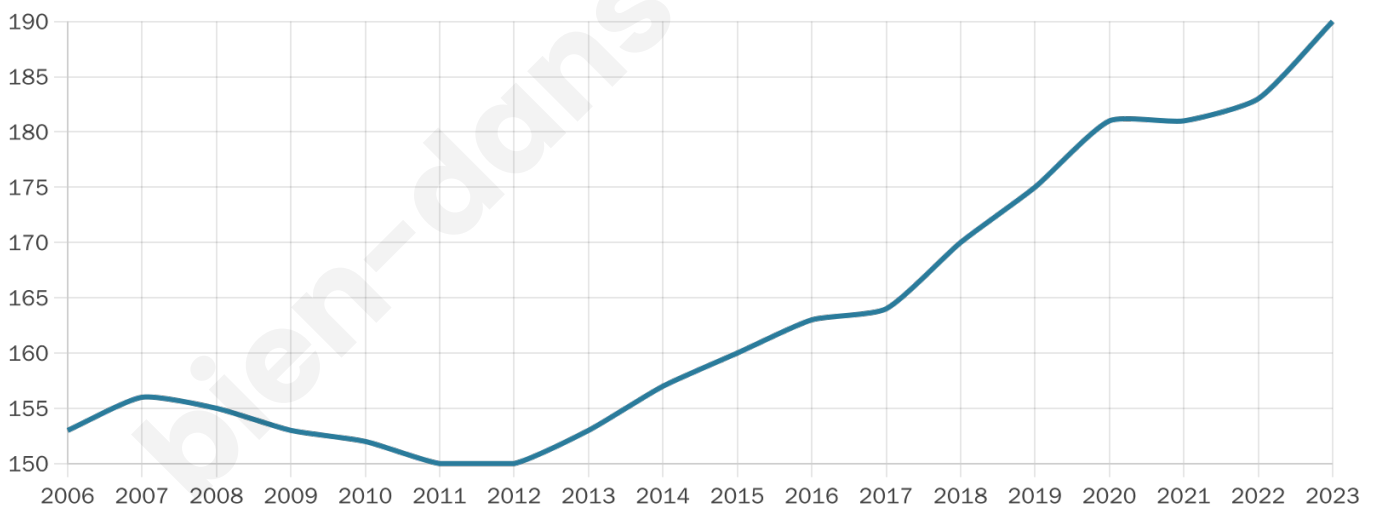

44 ans

Pop active

43.2%

Taux chômage

10.5%

Pop densité

95 h/km²

Revenu moyen

20 970 €/an

Evolution du nombre d'habitants

Sources : Institut national de la statistique et des études économiques (insee) selon Les dernières parutions officielles de 2024 portant sur les années 2020, 2021 et 2022.