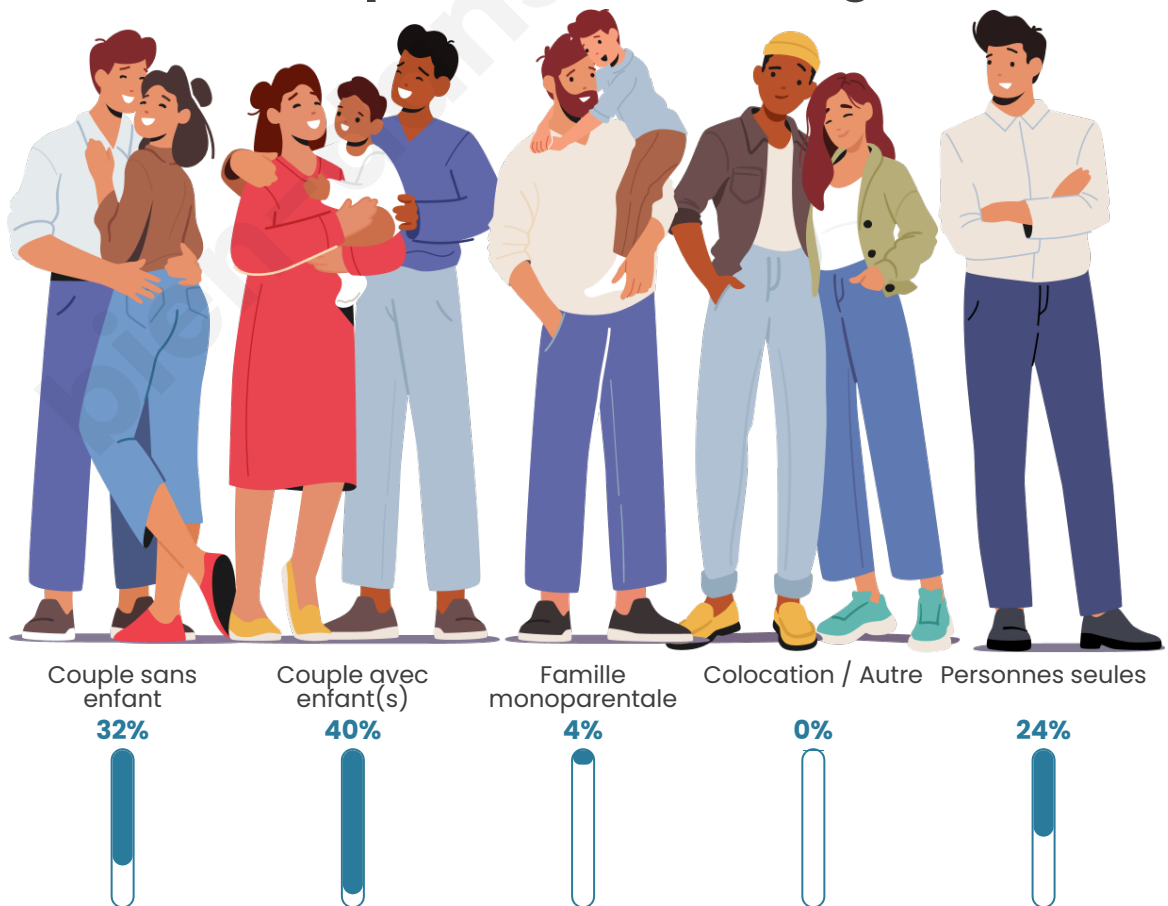

Tranche d'âge

Activité professionnelle

Niveau de diplôme

Composition des ménages

Profils électoraux

Premier tour

| | | |
|---|---------------------------|---------|
|  | Emmanuel MACRON | 27.18 % |
|  | Jean-Luc MÉLENCHON | 24.27 % |
|  | Marine LE PEN | 19.42 % |
|  | Éric ZEMMOUR | 8.74 % |
|  | Jean LASSALLE | 3.88 % |
|  | Yannick JADOT | 3.88 % |
|  | Valérie PÉCRESE | 3.88 % |
|  | Fabien ROUSSEL | 2.91 % |
|  | Philippe POUTOU | 2.91 % |
|  | Nathalie ARTHAUD | 0.97 % |
|  | Anne HIDALGO | 0.97 % |
|  | Nicolas DUPONT- AIGNAN | 0.97 % |

Participation : 75%

Votes blancs : 6.48%

Votes nuls : 0%

Sécurité

Agressions physiques / sexuelles

0

Cambriolages

0