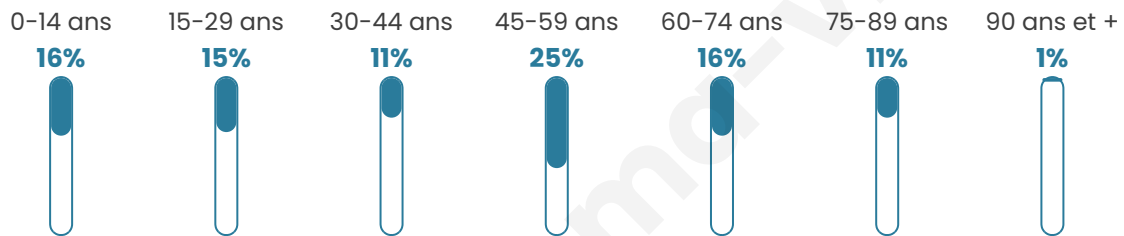

44 ans

Pop active

43.2%

Taux chômage

10.5%

Pop densité

95 h/km²

Revenu moyen

Tranche d'âge

Activité professionnelle

Niveau de diplôme

Composition des ménages

Profils électoraux

Premier tour

| | | |
|---|---------------------------|---------|
|  | Emmanuel MACRON | 27.18 % |
|  | Jean-Luc MÉLENCHON | 24.27 % |
|  | Marine LE PEN | 19.42 % |
|  | Éric ZEMMOUR | 8.74 % |
|  | Jean LASSALLE | 3.88 % |
|  | Yannick JADOT | 3.88 % |
|  | Valérie PÉCRESE | 3.88 % |
|  | Fabien ROUSSEL | 2.91 % |
|  | Philippe POUTOU | 2.91 % |
|  | Nathalie ARTHAUD | 0.97 % |
|  | Anne HIDALGO | 0.97 % |
|  | Nicolas DUPONT- AIGNAN | 0.97 % |