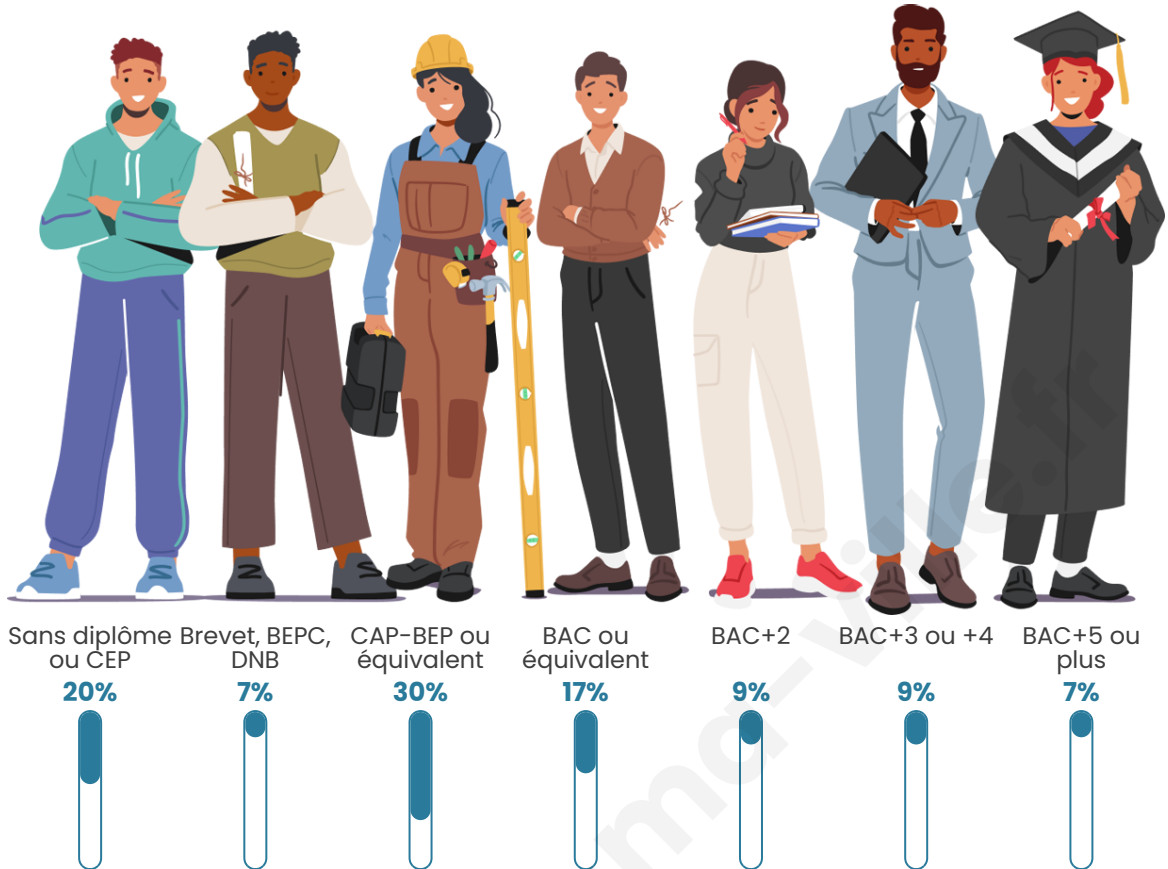

44 ans

Pop active

43.2%

Taux chômage

10.5%

Pop densité

95 h/km²

Revenu moyen

Tranche d'âge

Activité professionnelle

Niveau de diplôme

Composition des ménages

Profils électoraux

Premier tour

| | | |
|---|---------------------------|---------|
|  | Emmanuel MACRON | 27.18 % |
|  | Jean-Luc MÉLENCHON | 24.27 % |
|  | Marine LE PEN | 19.42 % |
|  | Éric ZEMMOUR | 8.74 % |
|  | Jean LASSALLE | 3.88 % |
|  | Yannick JADOT | 3.88 % |
|  | Valérie PÉCRESE | 3.88 % |
|  | Fabien ROUSSEL | 2.91 % |
|  | Philippe POUTOU | 2.91 % |
|  | Nathalie ARTHAUD | 0.97 % |
|  | Anne HIDALGO | 0.97 % |
|  | Nicolas DUPONT- AIGNAN | 0.97 % |