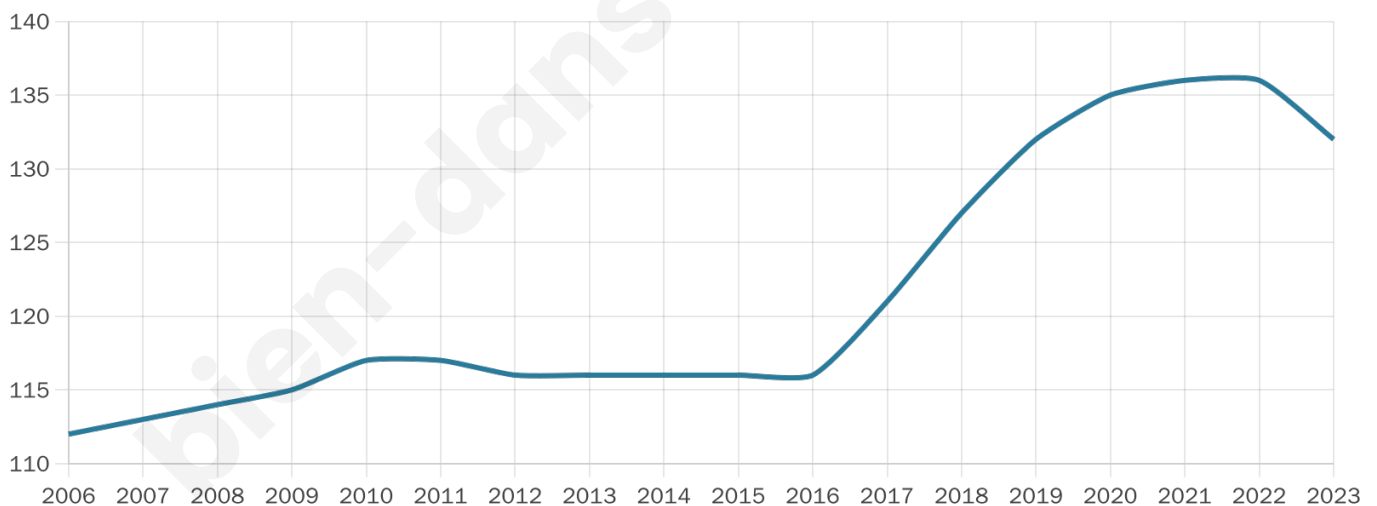

# Statistiques sur la population

Nombre d'habitants

**132**

Age moyen

**44 ans**

Pop active

**43.2%**

Taux chômage

**3.9%**

Pop densité

**13 h/km<sup>2</sup>**

Revenu moyen

**23 350 €/an**

## Evolution du nombre d'habitants

Sources : Institut national de la statistique et des études économiques (insee) selon Les dernières parutions officielles de 2024 portant sur les années 2020, 2021 et 2022.