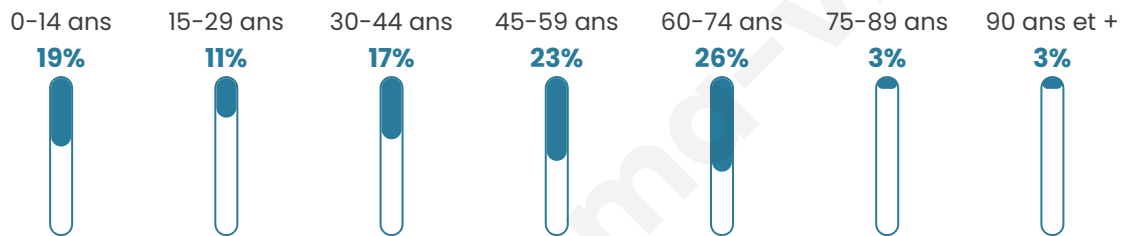

# Statistiques sur la population

Nombre d'habitants

**132**

Age moyen

**44 ans**

Pop active

**43.2%**

Taux chômage

**3.9%**

Pop densité

**13 h/km<sup>2</sup>**

Revenu moyen

**23 350 €/an**

## Evolution du nombre d'habitants

Sources : Institut national de la statistique et des études économiques (insee) selon Les dernières parutions officielles de 2024 portant sur les années 2020, 2021 et 2022.

## Tranche d'âge