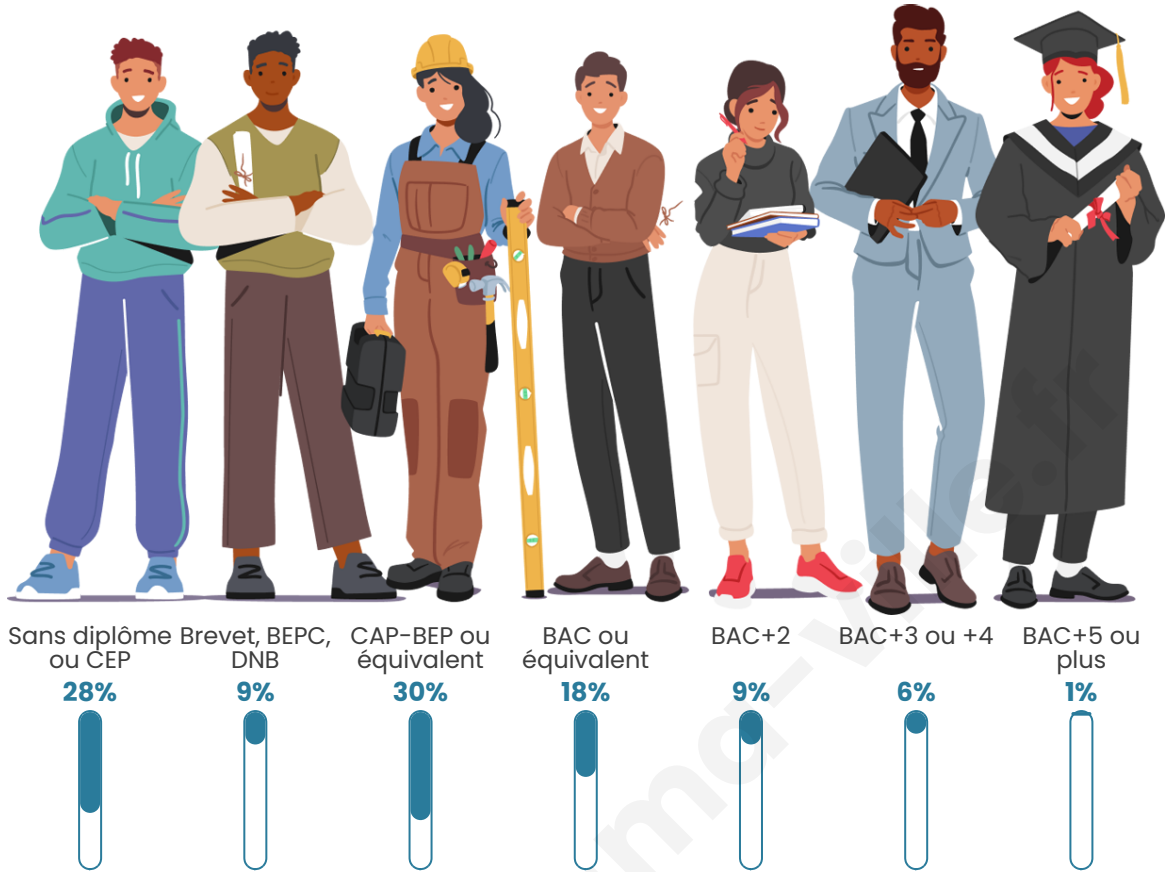

Tranche d'âge

Activité professionnelle

Niveau de diplôme

Composition des ménages

Profils électoraux

Premier tour

	Marine LE PEN	48.34 %
	Jean-Luc MÉLENCHON	17.71 %
	Emmanuel MACRON	15.13 %
	Éric ZEMMOUR	6.27 %
	Jean LASSALLE	3.32 %
	Nicolas DUPONT-AIGNAN	2.58 %
	Yannick JADOT	1.48 %
	Valérie PÉCRESSE	1.48 %
	Nathalie ARTHAUD	1.11 %
	Anne HIDALGO	1.11 %
	Fabien ROUSSEL	0.74 %
	Philippe POUTOU	0.74 %