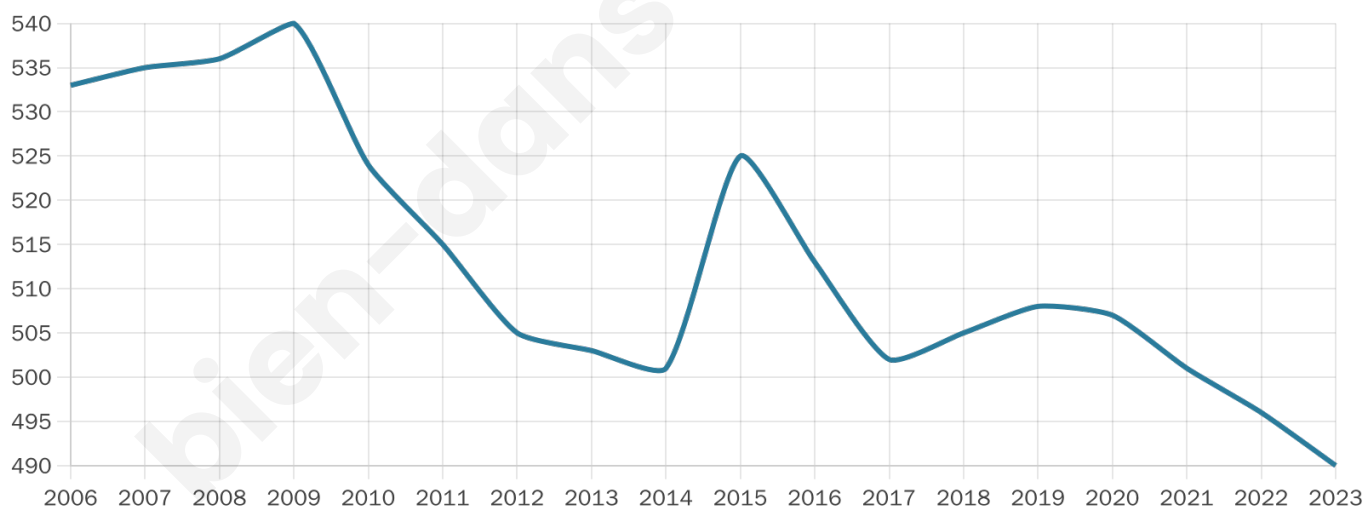

41 ans

Pop active

47.6%

Taux chômage

8%

Pop densité

54 h/km²

Revenu moyen

21 970 €/an

Evolution du nombre d'habitants

Sources : Institut national de la statistique et des études économiques (insee) selon Les dernières parutions officielles de 2024 portant sur les années 2020, 2021 et 2022.