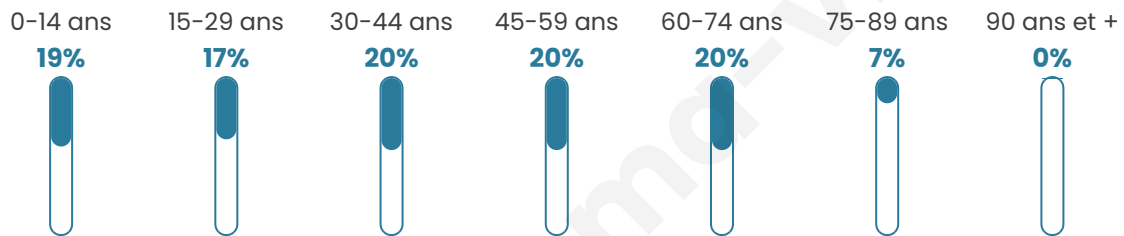

41 ans

Pop active

47.6%

Taux chômage

8%

Pop densité

54 h/km²

Revenu moyen

Tranche d'âge

Activité professionnelle

Niveau de diplôme

Composition des ménages

Profils électoraux

Premier tour

	Marine LE PEN	48.34 %
	Jean-Luc MÉLENCHON	17.71 %
	Emmanuel MACRON	15.13 %
	Éric ZEMMOUR	6.27 %
	Jean LASSALLE	3.32 %
	Nicolas DUPONT-AIGNAN	2.58 %
	Yannick JADOT	1.48 %
	Valérie PÉCRESSE	1.48 %
	Nathalie ARTHAUD	1.11 %
	Anne HIDALGO	1.11 %
	Fabien ROUSSEL	0.74 %
	Philippe POUTOU	0.74 %