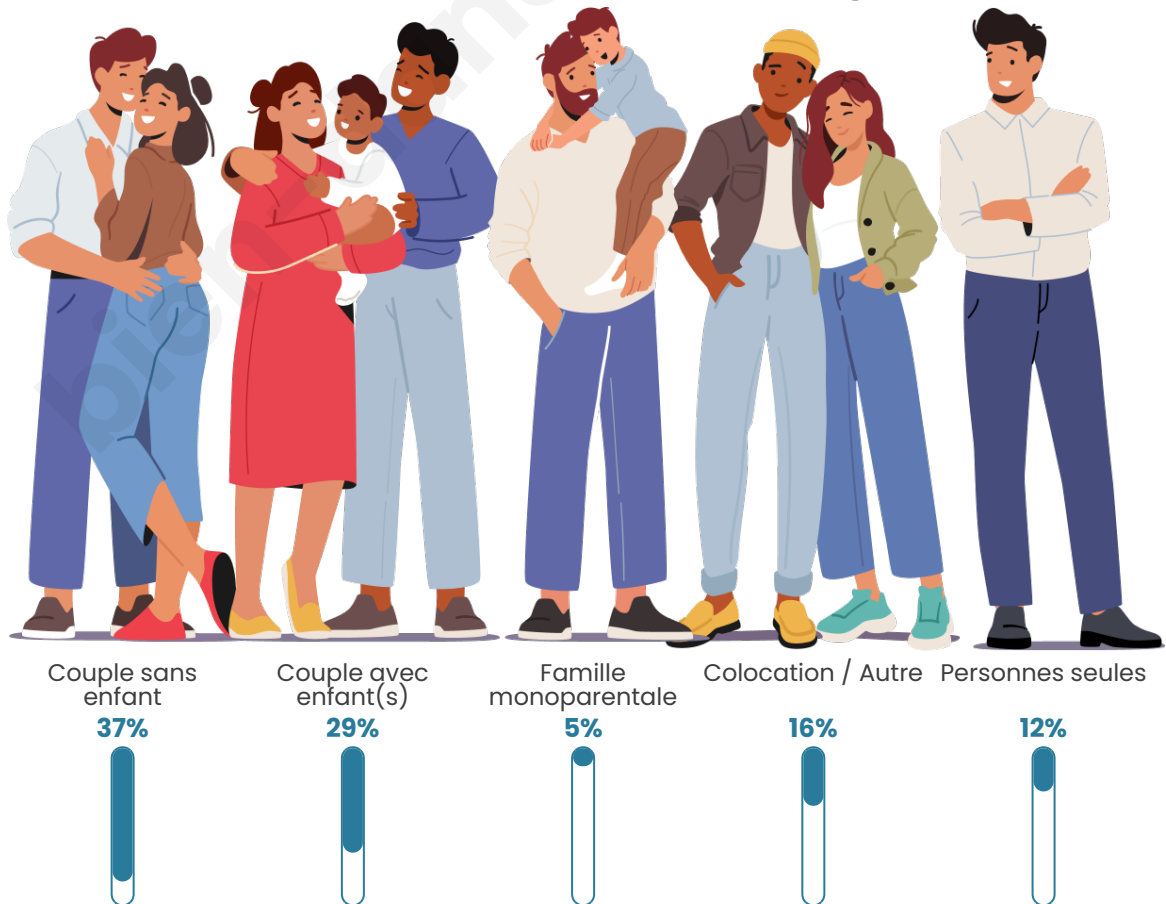

Tranche d'âge

Activité professionnelle

Niveau de diplôme

Composition des ménages

Profils électoraux

Premier tour

	Marine LE PEN	48.34 %
	Jean-Luc MÉLENCHON	17.71 %
	Emmanuel MACRON	15.13 %
	Éric ZEMMOUR	6.27 %
	Jean LASSALLE	3.32 %
	Nicolas DUPONT-AIGNAN	2.58 %
	Yannick JADOT	1.48 %
	Valérie PÉCRESSE	1.48 %
	Nathalie ARTHAUD	1.11 %
	Anne HIDALGO	1.11 %
	Fabien ROUSSEL	0.74 %
	Philippe POUTOU	0.74 %