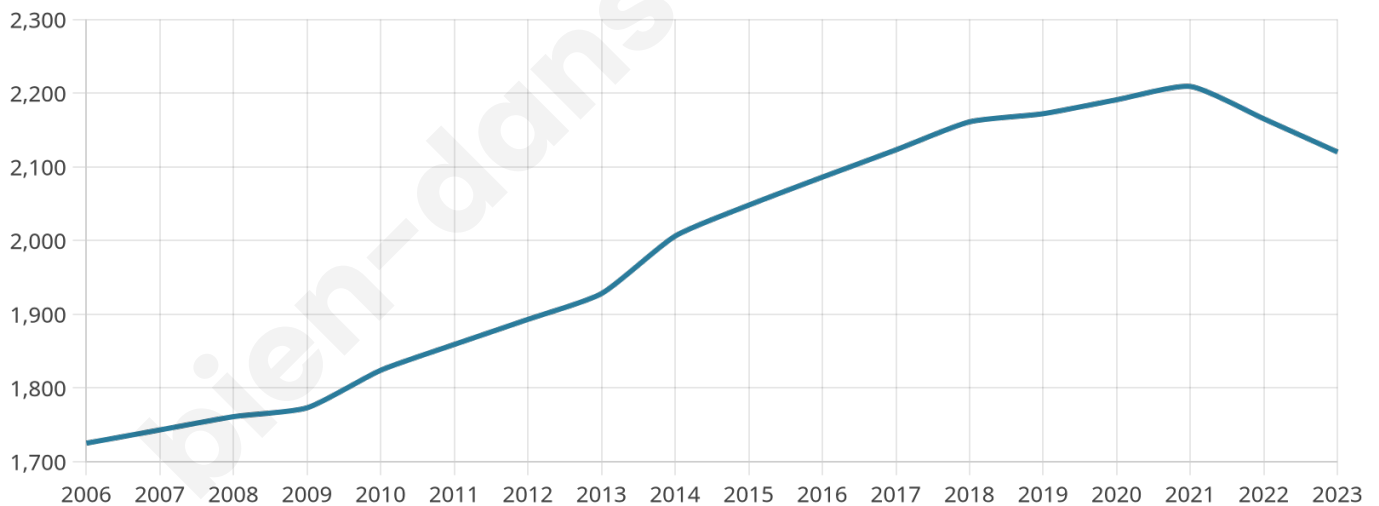

# Statistiques sur la population

Nombre d'habitants

**2 120**

Age moyen

**41 ans**

Pop active

**47.4%**

Taux chômage

**5.6%**

Pop densité

**212 h/km<sup>2</sup>**

Revenu moyen

**23 440 €/an**

## Evolution du nombre d'habitants

Sources : Institut national de la statistique et des études économiques (insee) selon Les dernières parutions officielles de 2024 portant sur les années 2020, 2021 et 2022.