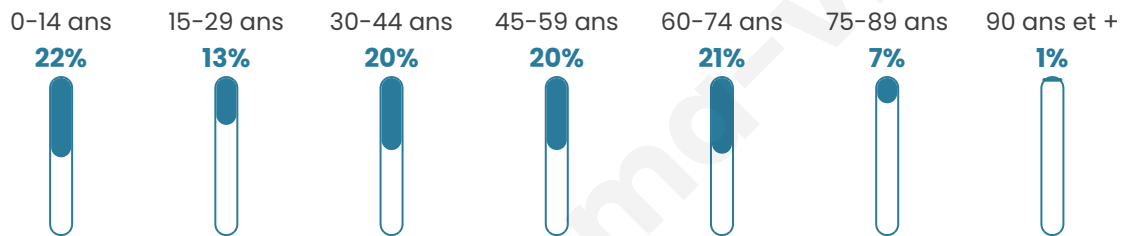

# Statistiques sur la population

Nombre d'habitants

**2 120**

Age moyen

**41 ans**

Pop active

**47.4%**

Taux chômage

**5.6%**

Pop densité

**212 h/km<sup>2</sup>**

Revenu moyen

**23 440 €/an**

## Evolution du nombre d'habitants

Sources : Institut national de la statistique et des études économiques (insee) selon Les dernières parutions officielles de 2024 portant sur les années 2020, 2021 et 2022.

## Tranche d'âge