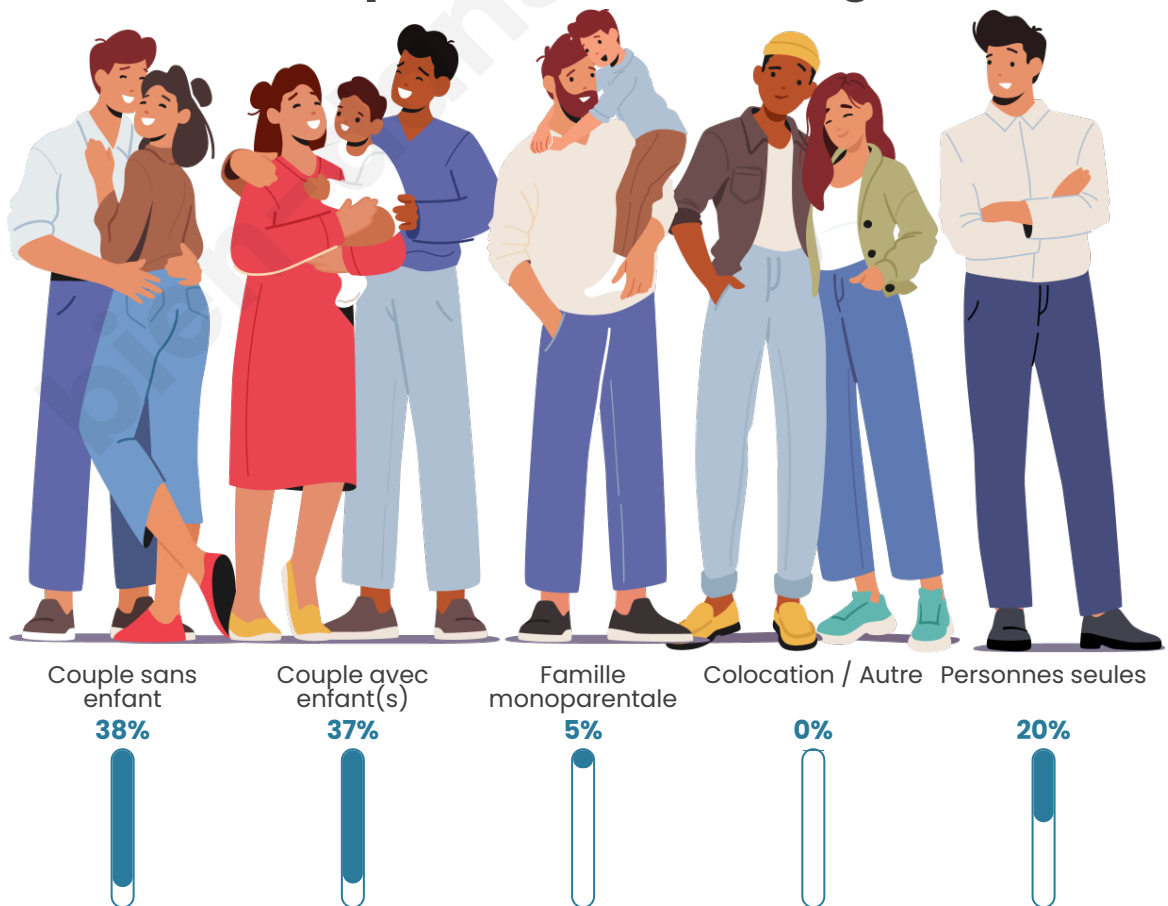

Tranche d'âge

Activité professionnelle

Niveau de diplôme

Composition des ménages

Profils électoraux

Premier tour

	Marine LE PEN	29.95 %
	Emmanuel MACRON	28.53 %
	Jean-Luc MÉLENCHON	15.55 %
	Éric ZEMMOUR	5.40 %
	Yannick JADOT	5.14 %
	Jean LASSALLE	4.50 %
	Valérie PÉCRESE	3.73 %
	Nicolas DUPONT-AIGNAN	2.44 %
	Anne HIDALGO	1.93 %
	Fabien ROUSSEL	1.54 %
	Philippe POUTOU	0.77 %
	Nathalie ARTHAUD	0.51 %