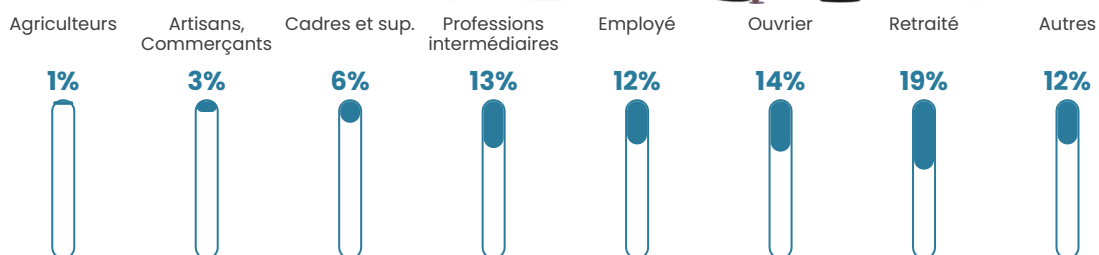

95 h/km²

Revenu moyen

23 450 €/an

Evolution du nombre d'habitants

Sources : Institut national de la statistique et des études économiques (insee) selon Les dernières parutions officielles de 2024 portant sur les années 2020, 2021 et 2022.

Tranche d'âge

Activité professionnelle

Niveau de diplôme

Composition des ménages

Profils électoraux

Premier tour

	Marine LE PEN	29.95 %
	Emmanuel MACRON	28.53 %
	Jean-Luc MÉLENCHON	15.55 %
	Éric ZEMMOUR	5.40 %
	Yannick JADOT	5.14 %
	Jean LASSALLE	4.50 %
	Valérie PÉCRESE	3.73 %
	Nicolas DUPONT-AIGNAN	2.44 %
	Anne HIDALGO	1.93 %
	Fabien ROUSSEL	1.54 %
	Philippe POUTOU	0.77 %
	Nathalie ARTHAUD	0.51 %