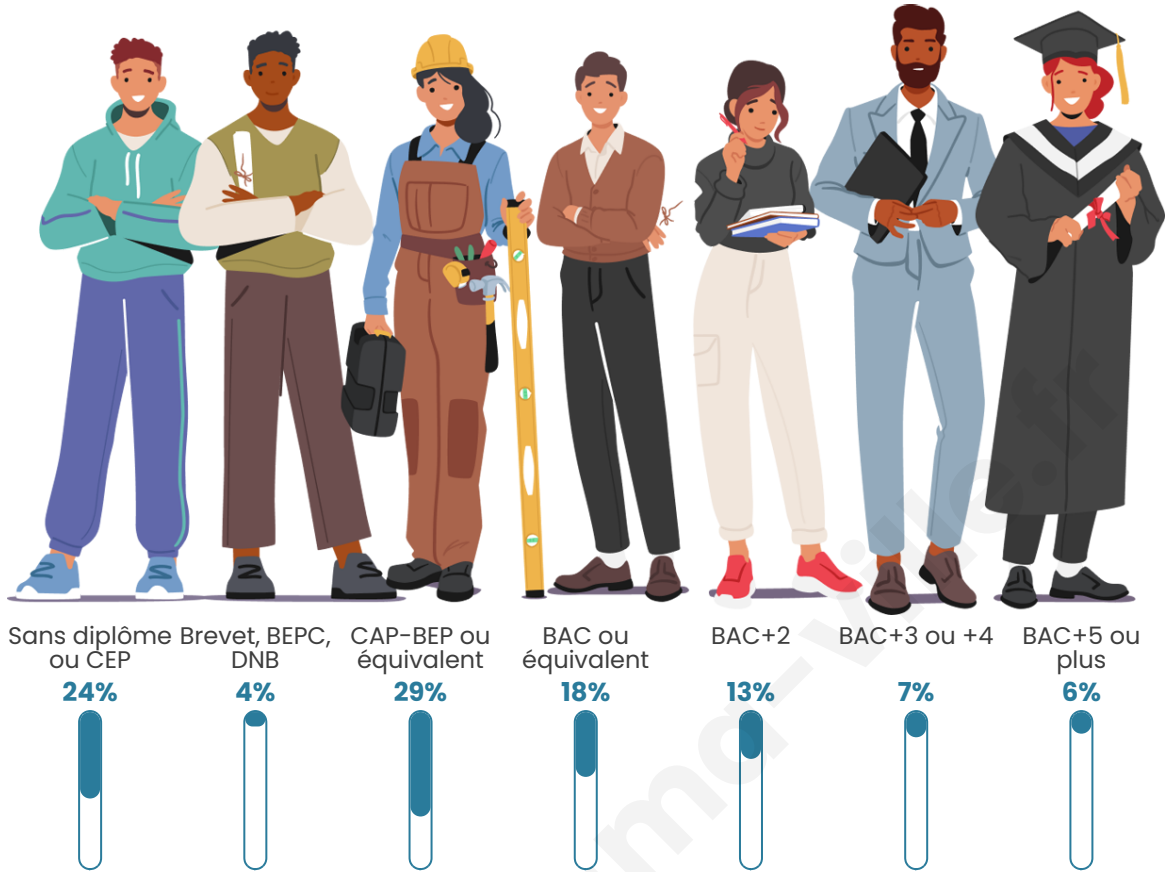

Tranche d'âge

Activité professionnelle

Niveau de diplôme

Composition des ménages

Profils électoraux

Premier tour

	Marine LE PEN	29.95 %
	Emmanuel MACRON	28.53 %
	Jean-Luc MÉLENCHON	15.55 %
	Éric ZEMMOUR	5.40 %
	Yannick JADOT	5.14 %
	Jean LASSALLE	4.50 %
	Valérie PÉCRESE	3.73 %
	Nicolas DUPONT-AIGNAN	2.44 %
	Anne HIDALGO	1.93 %
	Fabien ROUSSEL	1.54 %
	Philippe POUTOU	0.77 %
	Nathalie ARTHAUD	0.51 %