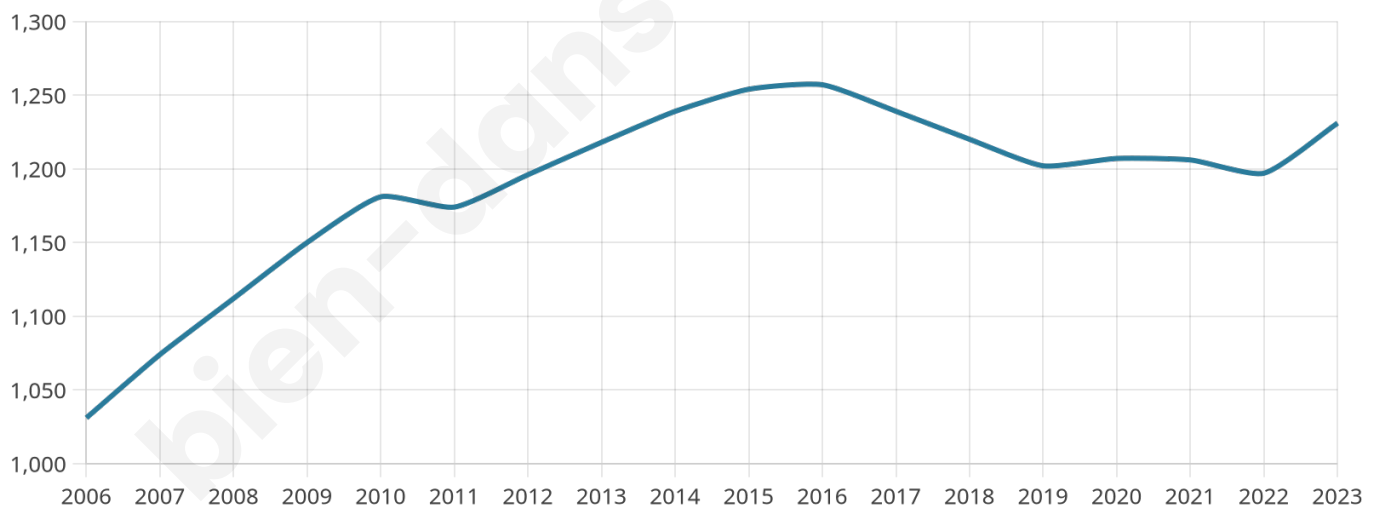

1 231

Age moyen

43 ans

Pop active

46.4%

Taux chômage

3.2%

Pop densité

95 h/km²

Revenu moyen

23 450 €/an

Evolution du nombre d'habitants

Sources : Institut national de la statistique et des études économiques (insee) selon Les dernières parutions officielles de 2024 portant sur les années 2020, 2021 et 2022.