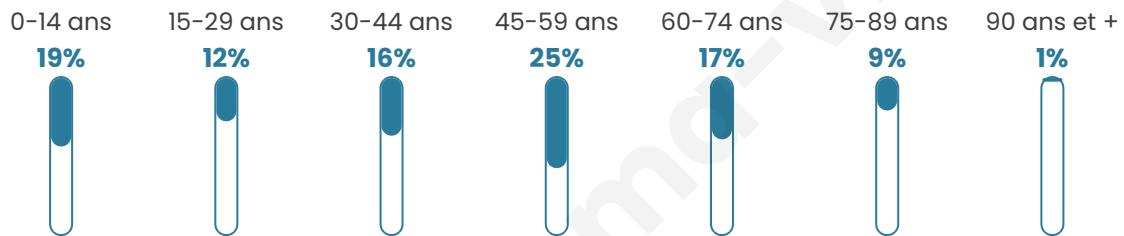

1 231

Age moyen

43 ans

Pop active

46.4%

Taux chômage

3.2%

Pop densité

95 h/km²

Revenu moyen

23 450 €/an

Evolution du nombre d'habitants

Sources : Institut national de la statistique et des études économiques (insee) selon Les dernières parutions officielles de 2024 portant sur les années 2020, 2021 et 2022.

Tranche d'âge

Activité professionnelle

Niveau de diplôme

Composition des ménages

Profils électoraux

Premier tour

	Marine LE PEN	29.95 %
	Emmanuel MACRON	28.53 %
	Jean-Luc MÉLENCHON	15.55 %
	Éric ZEMMOUR	5.40 %
	Yannick JADOT	5.14 %
	Jean LASSALLE	4.50 %
	Valérie PÉCRESE	3.73 %
	Nicolas DUPONT-AIGNAN	2.44 %
	Anne HIDALGO	1.93 %
	Fabien ROUSSEL	1.54 %
	Philippe POUTOU	0.77 %
	Nathalie ARTHAUD	0.51 %

965 inscrits

Participation : 82.18%

Votes blancs : 1.26%

Votes nuls : 0.63%

Second tour

	Emmanuel MACRON	51,4 %
	Marine LE PEN	48,6 %

965 inscrits

Participation : 81.04%