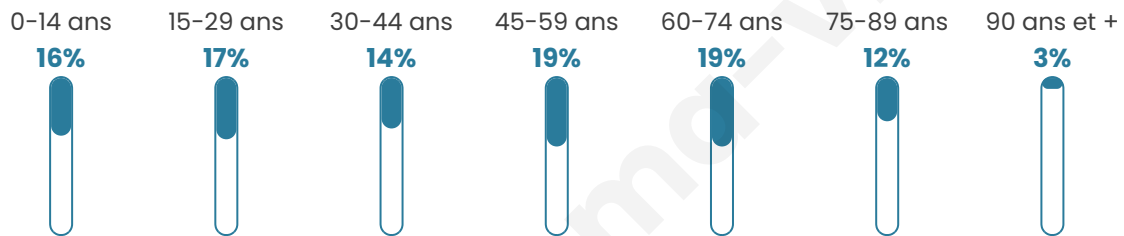

Statistiques sur la population

Nombre d'habitants

1 533

Age moyen

45 ans

Pop active

42.7%

Taux chômage

8.3%

Pop densité

153 h/km²

Revenu moyen

23 420 €/an

Evolution du nombre d'habitants

Sources : Institut national de la statistique et des études économiques (insee) selon Les dernières parutions officielles de 2024 portant sur les années 2020, 2021 et 2022.

Tranche d'âge

Activité professionnelle

Niveau de diplôme

Composition des ménages

Profils électoraux

Premier tour

	Emmanuel MACRON	27.50 %
	Marine LE PEN	27.22 %
	Jean-Luc MÉLENCHON	14.31 %
	Éric ZEMMOUR	12.22 %
	Valérie PÉCRESE	6.81 %
	Yannick JADOT	3.75 %
	Anne HIDALGO	2.22 %
	Jean LASSALLE	1.94 %
	Nicolas DUPONT-AIGNAN	1.25 %
	Fabien ROUSSEL	0.97 %
	Philippe POUTOU	0.97 %
	Nathalie ARTHAUD	0.83 %

954 inscrits

Participation : 77.67%

Votes blancs : 2.02%

Votes nuls : 0.81%

Second tour

	Emmanuel MACRON	49,31 %
	Marine LE PEN	50,69 %

955 inscrits

Participation : 74.87%