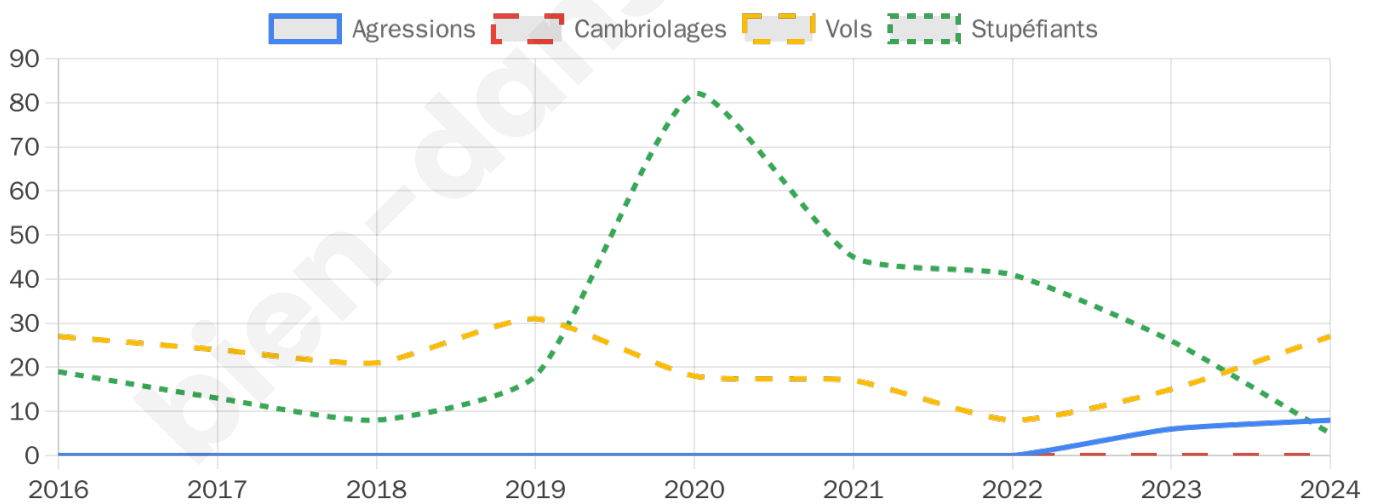

954 inscrits

Participation : 77.67%

Votes blancs : 2.02%

Votes nuls : 0.81%

Second tour

	Emmanuel MACRON	49,31 %
	Marine LE PEN	50,69 %

955 inscrits

Participation : 74.87%

Votes blancs : 6.43%

Votes nuls : 1.96%

Sécurité

Agressions physiques / sexuelles

8

Cambriolages

0

Vols / dégradations

27

Stupéfiants

5

Evolution du nombre d'infractions

Pour comparer

(en proportion du nombre d'habitants)

Sources : Bases statistiques communale, départementale et régionale de la délinquance enregistrée par la police et la gendarmerie nationales selon les dernières parutions officielles de 2025 portant sur l'année 2024 ([data.gouv](https://data.gouv.fr)).