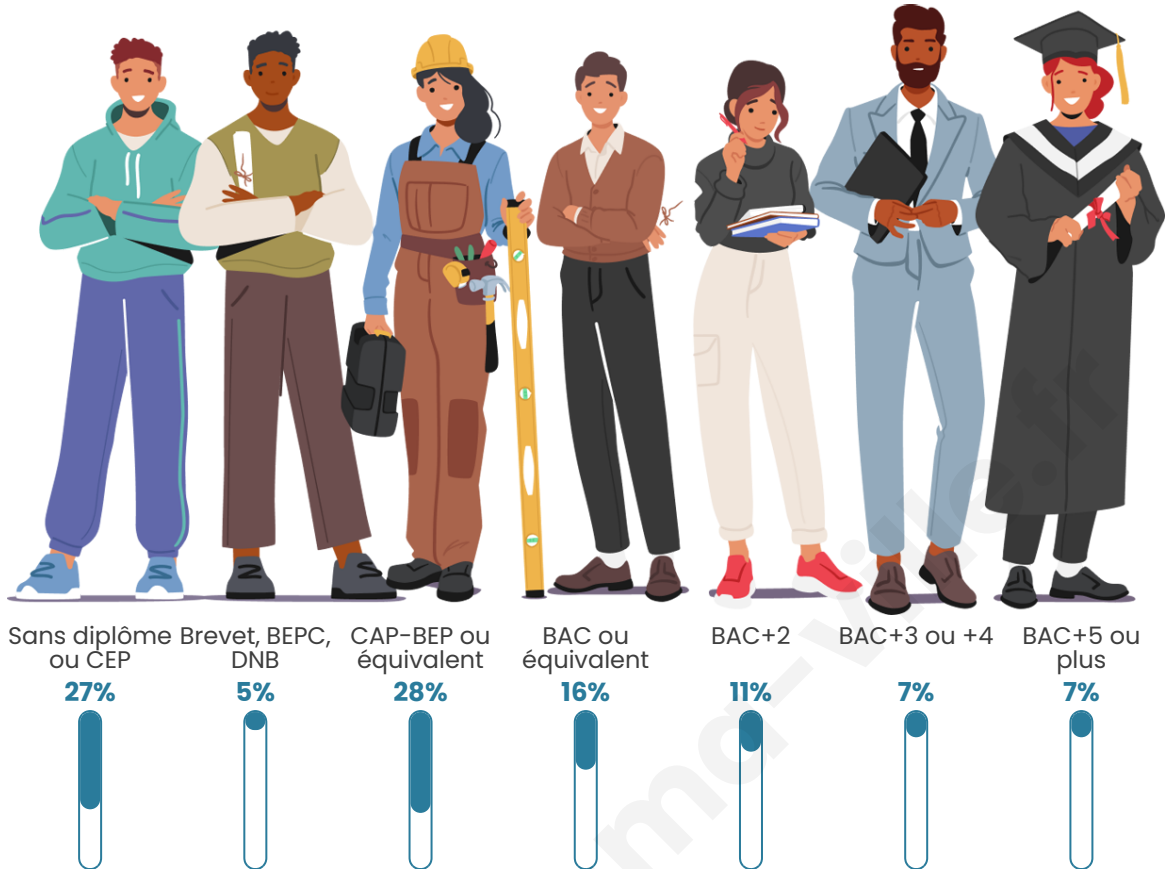

Statistiques sur la population

Nombre d'habitants

1 533

Age moyen

45 ans

Pop active

42.7%

Taux chômage

Tranche d'âge

Activité professionnelle

Niveau de diplôme

Composition des ménages

Profils électoraux

Premier tour

	Emmanuel MACRON	27.50 %
	Marine LE PEN	27.22 %
	Jean-Luc MÉLENCHON	14.31 %
	Éric ZEMMOUR	12.22 %
	Valérie PÉCRESE	6.81 %
	Yannick JADOT	3.75 %
	Anne HIDALGO	2.22 %
	Jean LASSALLE	1.94 %
	Nicolas DUPONT-AIGNAN	1.25 %
	Fabien ROUSSEL	0.97 %
	Philippe POUTOU	0.97 %
	Nathalie ARTHAUD	0.83 %