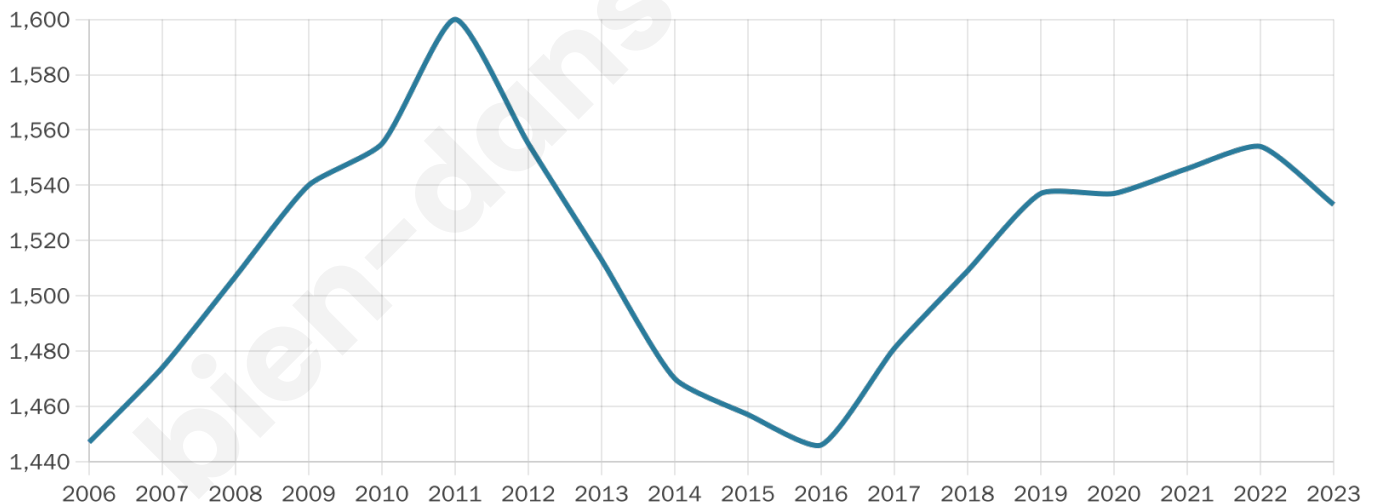

Statistiques sur la population

Nombre d'habitants

1 533

Age moyen

45 ans

Pop active

42.7%

Taux chômage

8.3%

Pop densité

153 h/km²

Revenu moyen

23 420 €/an

Evolution du nombre d'habitants

Sources : Institut national de la statistique et des études économiques (insee) selon Les dernières parutions officielles de 2024 portant sur les années 2020, 2021 et 2022.

Tranche d'âge

Activité professionnelle

Niveau de diplôme

Composition des ménages

Profils électoraux

Premier tour

	Emmanuel MACRON	27.50 %
	Marine LE PEN	27.22 %
	Jean-Luc MÉLENCHON	14.31 %
	Éric ZEMMOUR	12.22 %
	Valérie PÉCRESE	6.81 %
	Yannick JADOT	3.75 %
	Anne HIDALGO	2.22 %
	Jean LASSALLE	1.94 %
	Nicolas DUPONT-AIGNAN	1.25 %
	Fabien ROUSSEL	0.97 %
	Philippe POUTOU	0.97 %
	Nathalie ARTHAUD	0.83 %