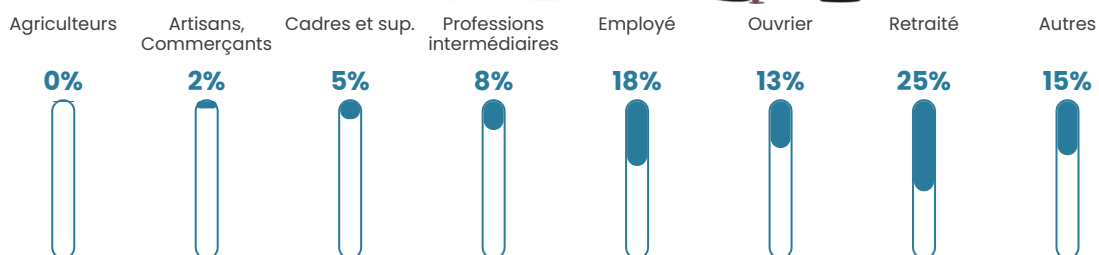

8.3%

Pop densité

153 h/km²

Revenu moyen

23 420 €/an

Evolution du nombre d'habitants

Sources : Institut national de la statistique et des études économiques (insee) selon Les dernières parutions officielles de 2024 portant sur les années 2020, 2021 et 2022.

Tranche d'âge

Activité professionnelle

Niveau de diplôme

Composition des ménages

Profils électoraux

Premier tour

	Emmanuel MACRON	27.50 %
	Marine LE PEN	27.22 %
	Jean-Luc MÉLENCHON	14.31 %
	Éric ZEMMOUR	12.22 %
	Valérie PÉCRESE	6.81 %
	Yannick JADOT	3.75 %
	Anne HIDALGO	2.22 %
	Jean LASSALLE	1.94 %
	Nicolas DUPONT-AIGNAN	1.25 %
	Fabien ROUSSEL	0.97 %
	Philippe POUTOU	0.97 %
	Nathalie ARTHAUD	0.83 %