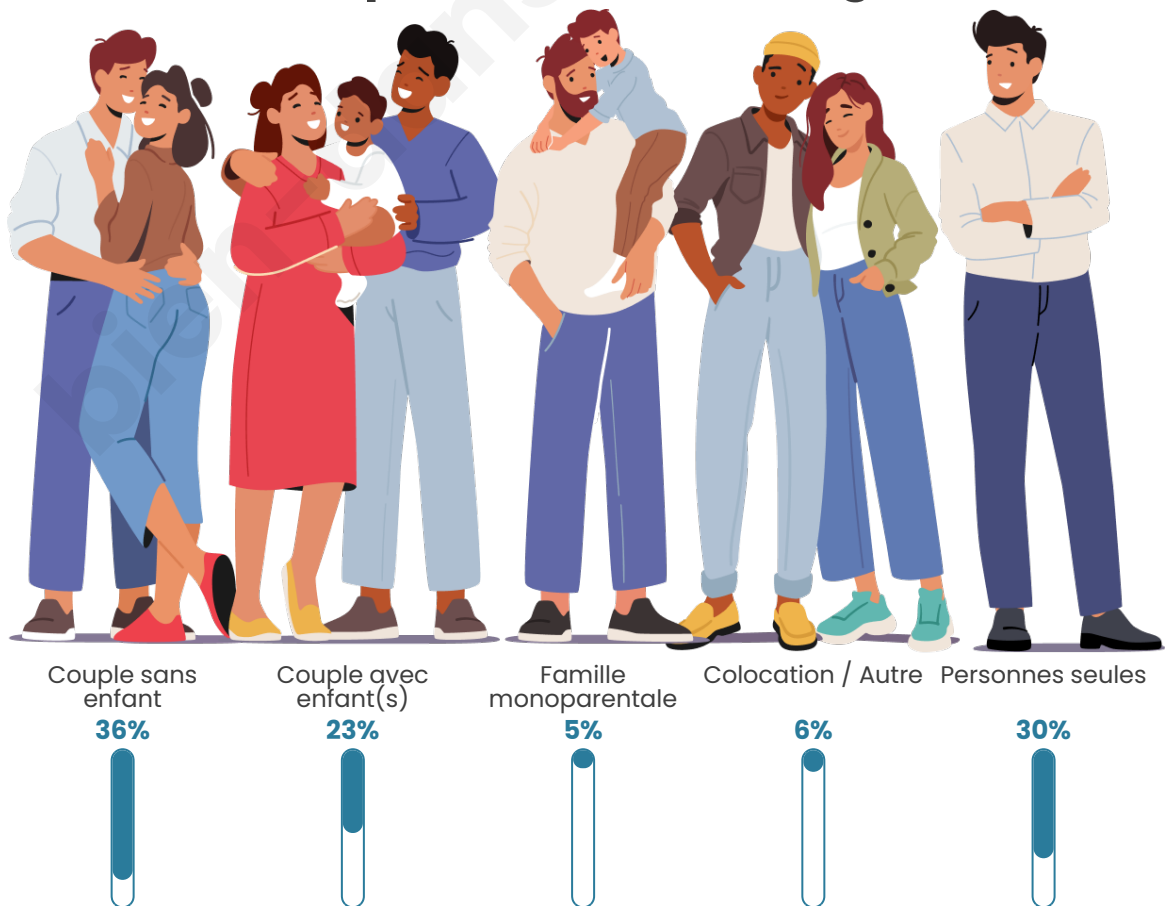

Statistiques sur la population

Nombre d'habitants

1 533

Age moyen

45 ans

Pop active

42.7%

Taux chômage

Tranche d'âge

Activité professionnelle

Niveau de diplôme

Composition des ménages

Profils électoraux

Premier tour

	Emmanuel MACRON	27.50 %
	Marine LE PEN	27.22 %
	Jean-Luc MÉLENCHON	14.31 %
	Éric ZEMMOUR	12.22 %
	Valérie PÉCRESE	6.81 %
	Yannick JADOT	3.75 %
	Anne HIDALGO	2.22 %
	Jean LASSALLE	1.94 %
	Nicolas DUPONT-AIGNAN	1.25 %
	Fabien ROUSSEL	0.97 %
	Philippe POUTOU	0.97 %
	Nathalie ARTHAUD	0.83 %