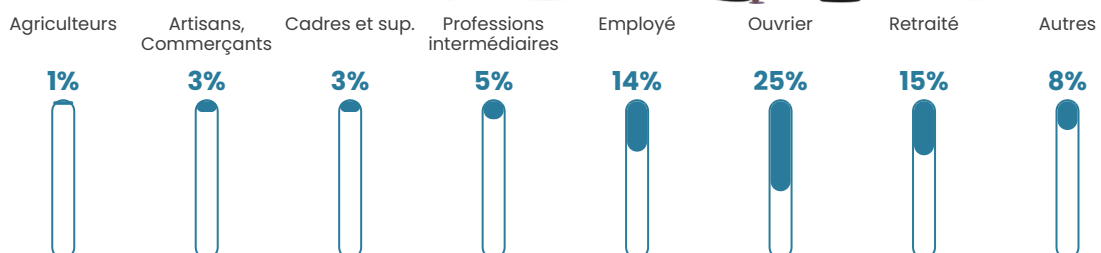

94 h/km²

Revenu moyen

22 560 €/an

Evolution du nombre d'habitants

Sources : Institut national de la statistique et des études économiques (insee) selon Les dernières parutions officielles de 2024 portant sur les années 2020, 2021 et 2022.

Tranche d'âge

Activité professionnelle

Niveau de diplôme

Composition des ménages

Profils électoraux

Premier tour

	Marine LE PEN	31.87 %
	Emmanuel MACRON	26.06 %
	Jean-Luc MÉLENCHON	13.91 %
	Yannick JADOT	7.92 %
	Jean LASSALLE	3.87 %
	Nicolas DUPONT-AIGNAN	3.52 %
	Valérie PÉCRESSÉ	2.99 %
	Éric ZEMMOUR	2.82 %
	Anne HIDALGO	2.29 %
	Philippe POUTOU	2.11 %
	Fabien ROUSSEL	1.58 %
	Nathalie ARTHAUD	1.06 %