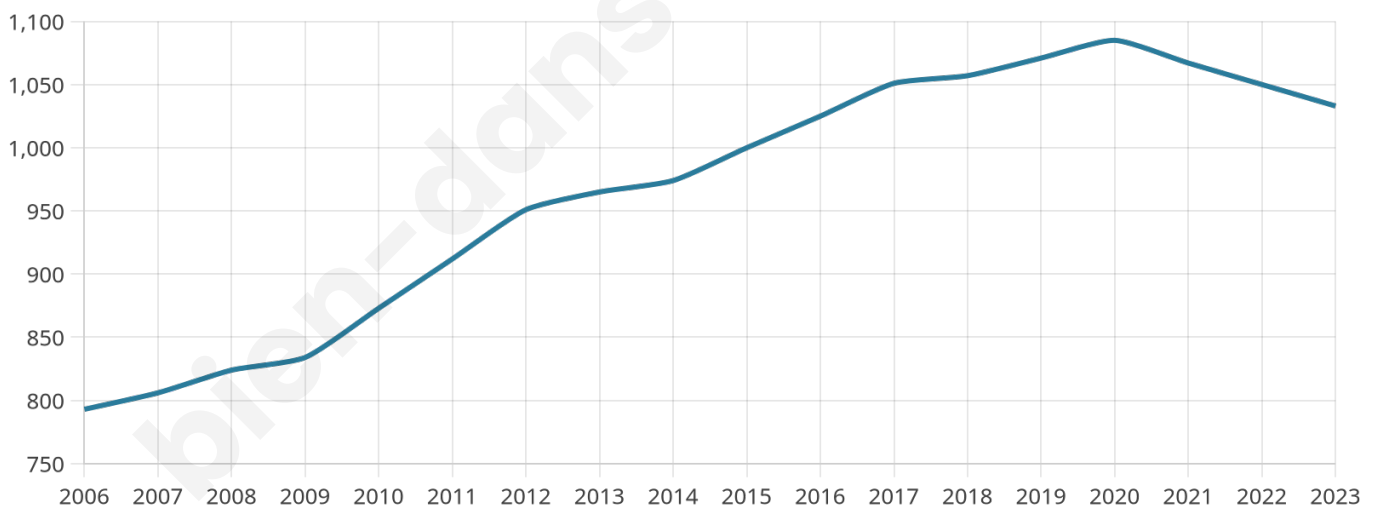

1 033

Age moyen

33 ans

Pop active

53%

Taux chômage

2.8%

Pop densité

94 h/km²

Revenu moyen

22 560 €/an

Evolution du nombre d'habitants

Sources : Institut national de la statistique et des études économiques (insee) selon Les dernières parutions officielles de 2024 portant sur les années 2020, 2021 et 2022.