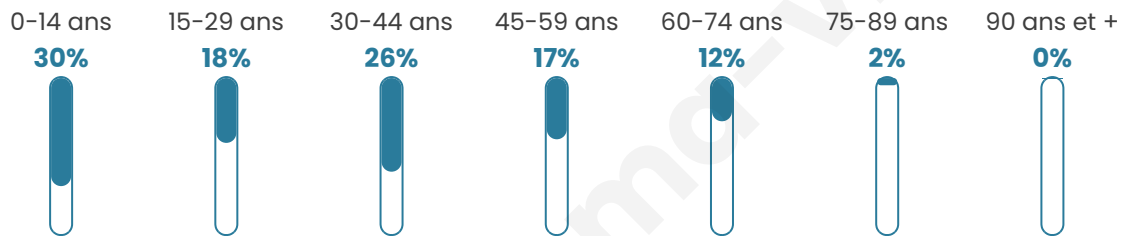

1 033

Age moyen

33 ans

Pop active

53%

Taux chômage

2.8%

Pop densité

94 h/km²

Revenu moyen

22 560 €/an

Evolution du nombre d'habitants

Sources : Institut national de la statistique et des études économiques (insee) selon Les dernières parutions officielles de 2024 portant sur les années 2020, 2021 et 2022.

Tranche d'âge

Activité professionnelle

Niveau de diplôme

Composition des ménages

Profils électoraux

Premier tour

	Marine LE PEN	31.87 %
	Emmanuel MACRON	26.06 %
	Jean-Luc MÉLENCHON	13.91 %
	Yannick JADOT	7.92 %
	Jean LASSALLE	3.87 %
	Nicolas DUPONT-AIGNAN	3.52 %
	Valérie PÉCRESSÉ	2.99 %
	Éric ZEMMOUR	2.82 %
	Anne HIDALGO	2.29 %
	Philippe POUTOU	2.11 %
	Fabien ROUSSEL	1.58 %
	Nathalie ARTHAUD	1.06 %