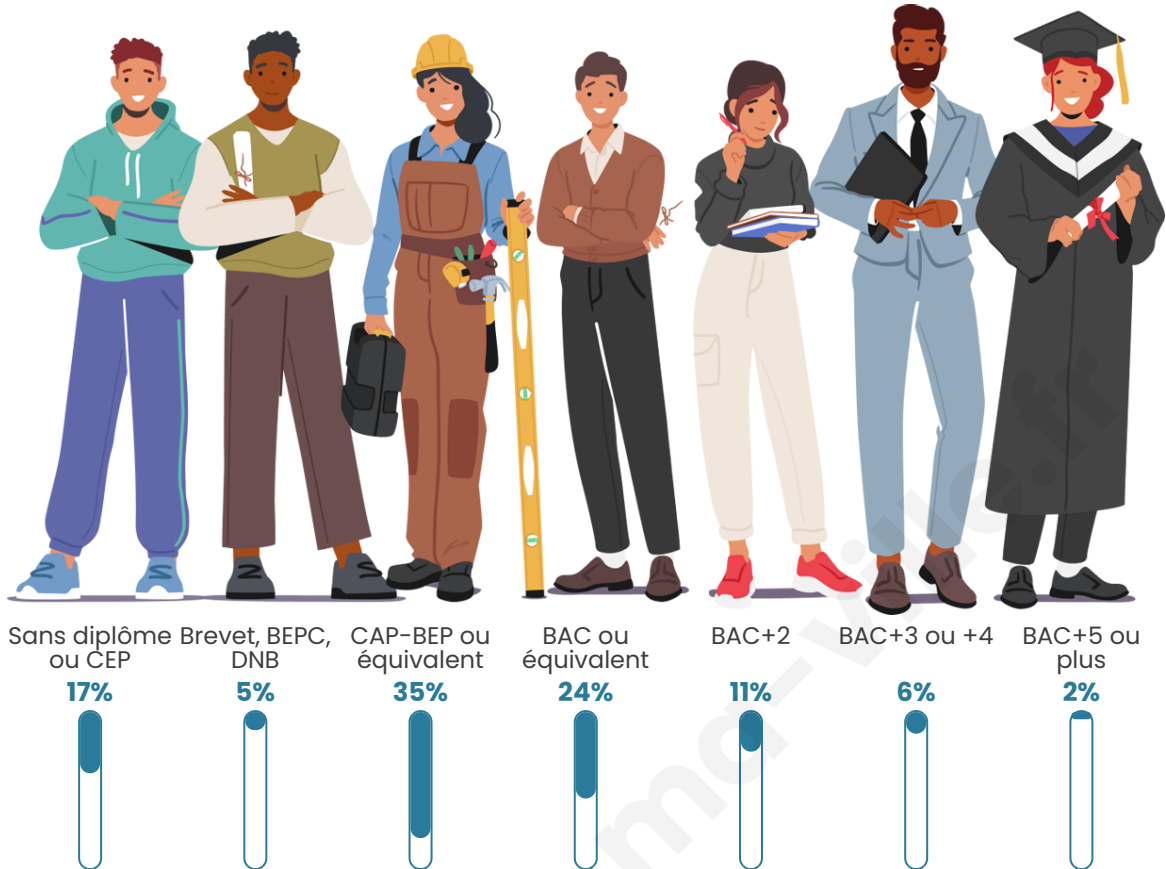

1 033

Age moyen

33 ans

Pop active

53%

Taux chômage

2.8%

Pop densité

Tranche d'âge

Activité professionnelle

Niveau de diplôme

Composition des ménages

Profils électoraux

Premier tour

	Marine LE PEN	31.87 %
	Emmanuel MACRON	26.06 %
	Jean-Luc MÉLENCHON	13.91 %
	Yannick JADOT	7.92 %
	Jean LASSALLE	3.87 %
	Nicolas DUPONT-AIGNAN	3.52 %
	Valérie PÉCRESSÉ	2.99 %
	Éric ZEMMOUR	2.82 %
	Anne HIDALGO	2.29 %
	Philippe POUTOU	2.11 %
	Fabien ROUSSEL	1.58 %
	Nathalie ARTHAUD	1.06 %