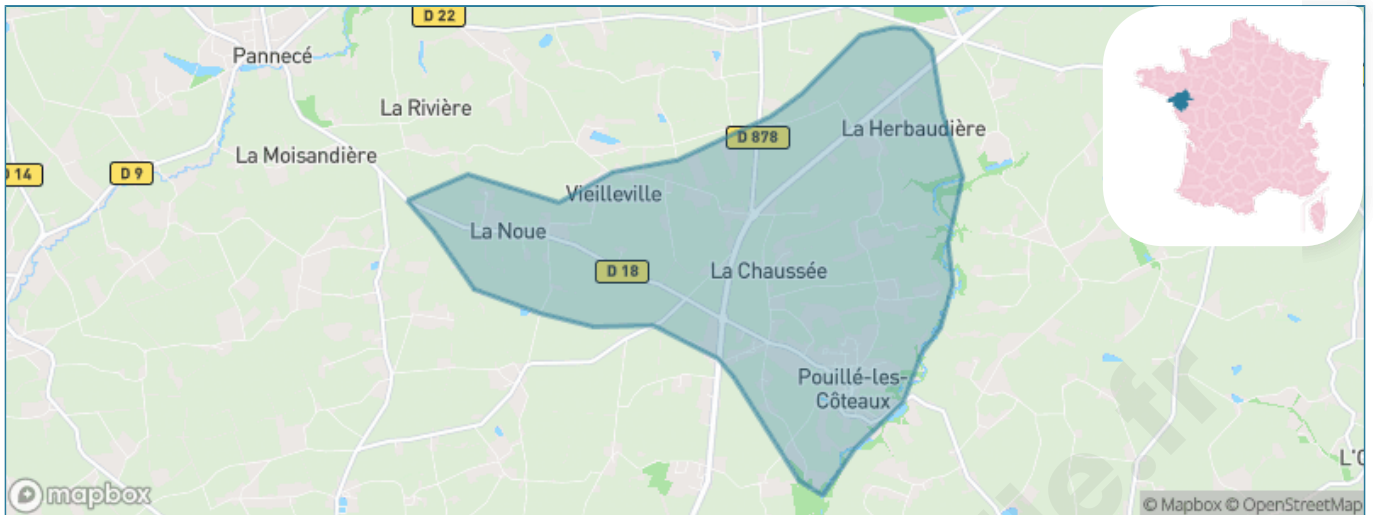

Version web

Ville de Pouillé-les- Côteaux

Présenté par

BIEN dans
ma **VILLE** 

Sommaire

Situation géographique	3
Statistiques sur la population	4
Evolution du nombre d'habitants	4
Tranche d'âge	5
0-14 ans	5
15-29 ans	5
30-44 ans	5
45-59 ans	5
60-74 ans	5
75-89 ans	5
90 ans et +	5
Activité professionnelle	5
Agriculteurs	5
Artisans, Commerçants	5
Cadres et sup.	5
Professions intermédiaires	5
Employé	5
Ouvrier	5
Retraité	5
Autres	5
Niveau de diplôme	6
Sans diplôme ou CEP	6
Brevet, BEPC, DNB	6
CAP-BEP ou équivalent	6
BAC ou équivalent	6
BAC+2	6
BAC+3 ou +4	6
BAC+5 ou plus	6
Composition des ménages	6
Couple sans enfant	6
Couple avec enfant(s)	6
Famille monoparentale	6
Colocation / Autre	6
Personnes seules	6
Profil électoraux	7
Premier tour	7
Sécurité	9
Evolution du nombre d'infractions	9
Pour comparer	10
Services à la population	11
Commerce	11
Éducation	11
Villes autour de Pouillé-les-Côteaux	13
Avis sur la ville de Pouillé-les-Côteaux	14
Moyenne par critère	14
Villes autour de Pouillé-les-Côteaux	14
Répartition des avis par note	14
Répartition des avis par note	14

Situation géographique

i Informations clés

- **Région** : Pays de la Loire
- **Département** : Loire-Atlantique
- **Code postal** : 44522
- **Superficie** : 11 km²

Statistiques sur la population

Nombre d'habitants