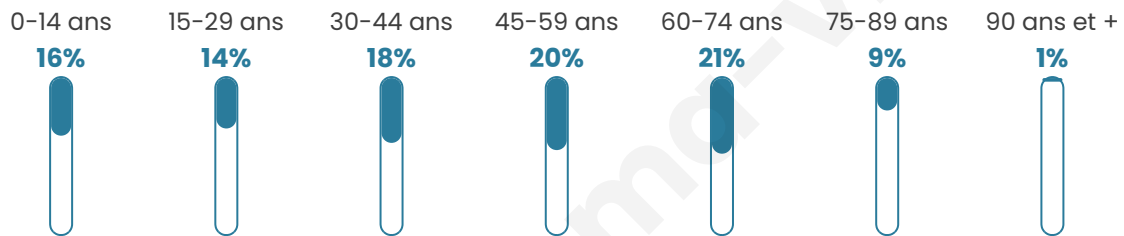

Statistiques sur la population

Nombre d'habitants

2 401

Age moyen

44 ans

Pop active

45.6%

Taux chômage

5.1%

Pop densité

200 h/km²

Revenu moyen

23 930 €/an

Evolution du nombre d'habitants

Sources : Institut national de la statistique et des études économiques (insee) selon Les dernières parutions officielles de 2024 portant sur les années 2020, 2021 et 2022.

Tranche d'âge

Activité professionnelle

Niveau de diplôme

Composition des ménages

Profils électoraux

Premier tour

	Marine LE PEN	30.90 %
	Emmanuel MACRON	26.11 %
	Jean-Luc MÉLENCHON	16.89 %
	Éric ZEMMOUR	6.56 %
	Valérie PÉCRESE	4.28 %
	Jean LASSALLE	3.32 %
	Fabien ROUSSEL	3.24 %
	Yannick JADOT	2.88 %
	Anne HIDALGO	2.21 %
	Nicolas DUPONT-AIGNAN	2.21 %
	Philippe POUTOU	0.88 %
	Nathalie ARTHAUD	0.52 %