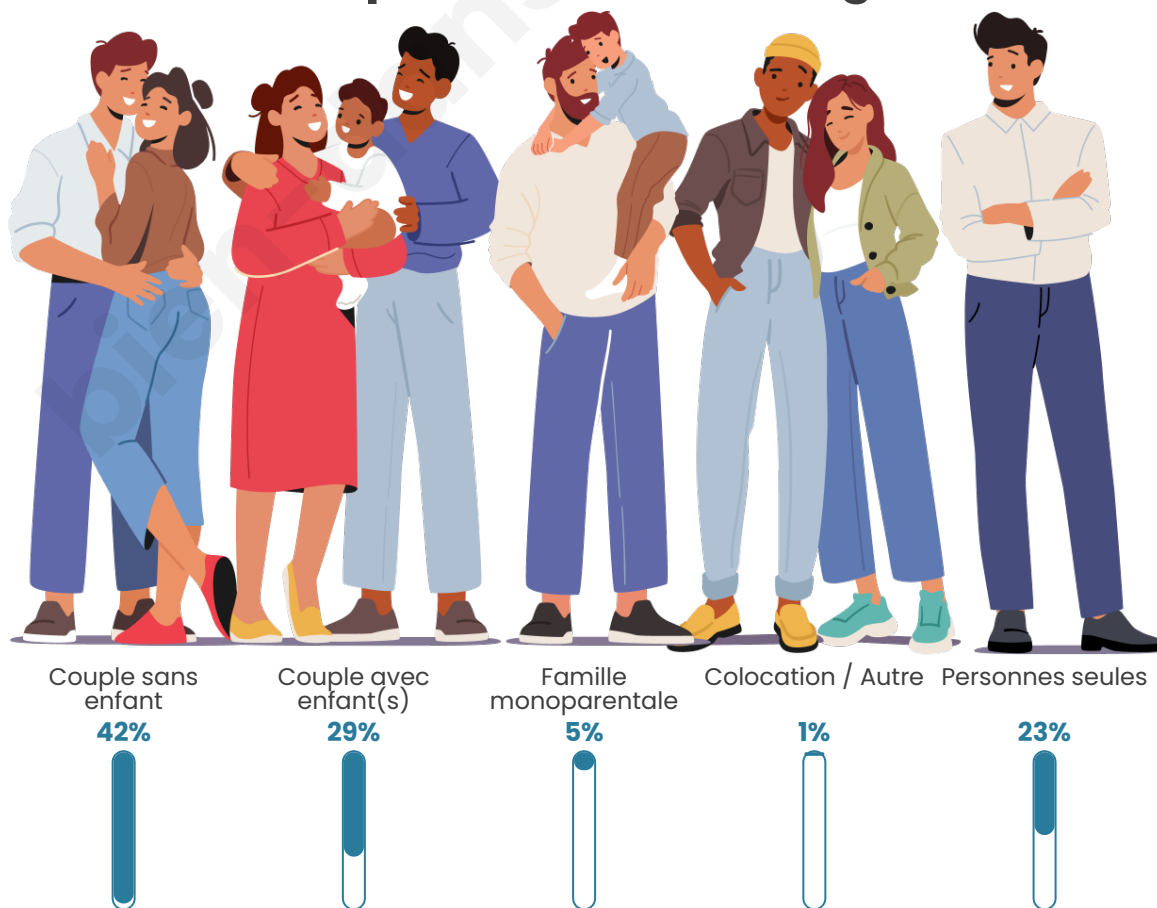

Tranche d'âge

Activité professionnelle

Niveau de diplôme

Composition des ménages

Profils électoraux

Premier tour

	Marine LE PEN	30.90 %
	Emmanuel MACRON	26.11 %
	Jean-Luc MÉLENCHON	16.89 %
	Éric ZEMMOUR	6.56 %
	Valérie PÉCRESE	4.28 %
	Jean LASSALLE	3.32 %
	Fabien ROUSSEL	3.24 %
	Yannick JADOT	2.88 %
	Anne HIDALGO	2.21 %
	Nicolas DUPONT-AIGNAN	2.21 %
	Philippe POUTOU	0.88 %
	Nathalie ARTHAUD	0.52 %