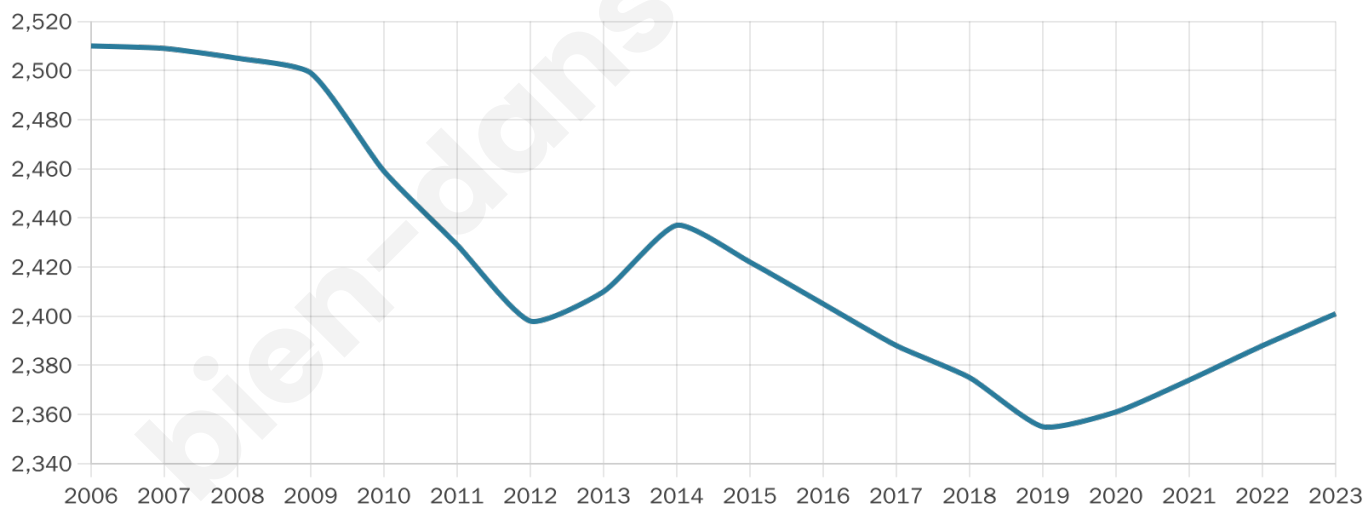

Statistiques sur la population

Nombre d'habitants

2 401

Age moyen

44 ans

Pop active

45.6%

Taux chômage

5.1%

Pop densité

200 h/km²

Revenu moyen

23 930 €/an

Evolution du nombre d'habitants

Sources : Institut national de la statistique et des études économiques (insee) selon Les dernières parutions officielles de 2024 portant sur les années 2020, 2021 et 2022.

Tranche d'âge

Activité professionnelle

Niveau de diplôme

Composition des ménages

Profils électoraux

Premier tour

	Marine LE PEN	30.90 %
	Emmanuel MACRON	26.11 %
	Jean-Luc MÉLENCHON	16.89 %
	Éric ZEMMOUR	6.56 %
	Valérie PÉCRESE	4.28 %
	Jean LASSALLE	3.32 %
	Fabien ROUSSEL	3.24 %
	Yannick JADOT	2.88 %
	Anne HIDALGO	2.21 %
	Nicolas DUPONT-AIGNAN	2.21 %
	Philippe POUTOU	0.88 %
	Nathalie ARTHAUD	0.52 %