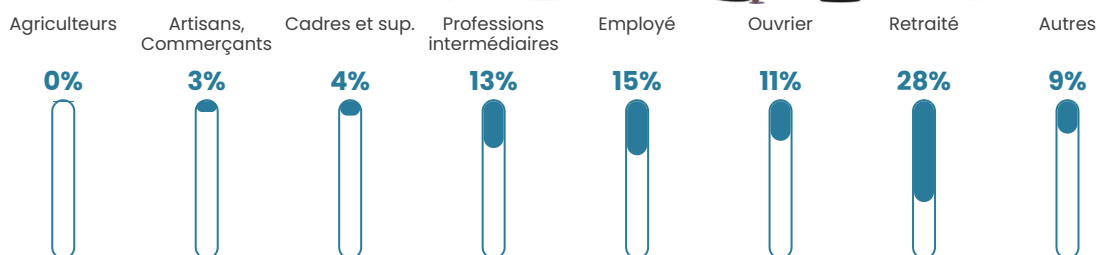

5.1%

Pop densité

200 h/km²

Revenu moyen

23 930 €/an

Evolution du nombre d'habitants

Sources : Institut national de la statistique et des études économiques (insee) selon Les dernières parutions officielles de 2024 portant sur les années 2020, 2021 et 2022.

Tranche d'âge

Activité professionnelle

Niveau de diplôme

Composition des ménages

Profils électoraux

Premier tour

	Marine LE PEN	30.90 %
	Emmanuel MACRON	26.11 %
	Jean-Luc MÉLENCHON	16.89 %
	Éric ZEMMOUR	6.56 %
	Valérie PÉCRESE	4.28 %
	Jean LASSALLE	3.32 %
	Fabien ROUSSEL	3.24 %
	Yannick JADOT	2.88 %
	Anne HIDALGO	2.21 %
	Nicolas DUPONT-AIGNAN	2.21 %
	Philippe POUTOU	0.88 %
	Nathalie ARTHAUD	0.52 %