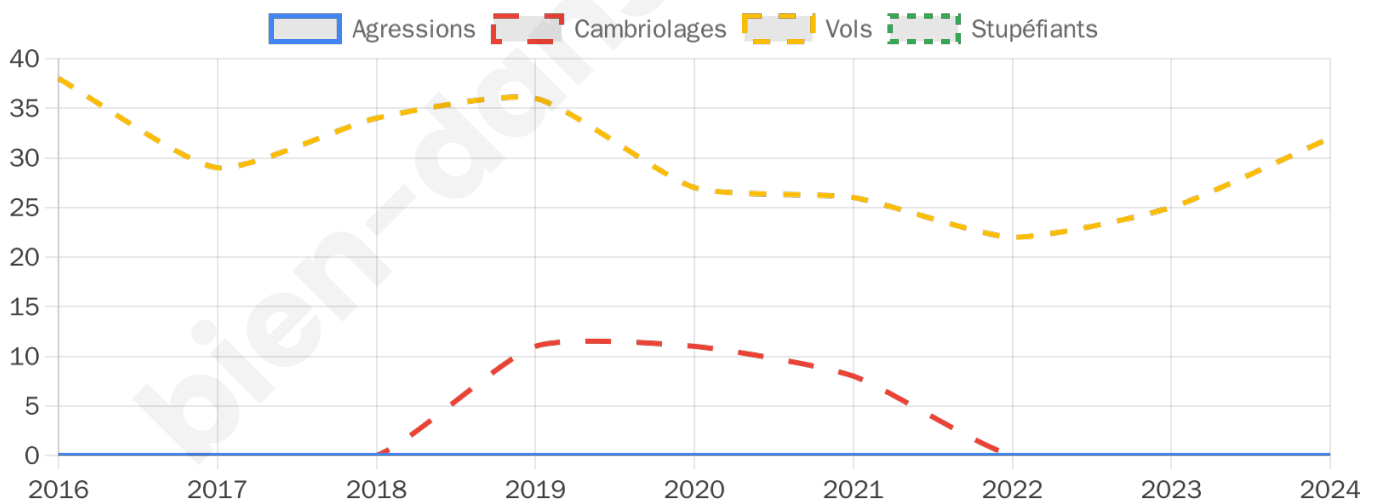

1 721 inscrits

Participation : 81%
Votes blancs : 2.22%
Votes nuls : 0.50%

Second tour

	Emmanuel MACRON	49,25 %
	Marine LE PEN	50,75 %

1 726 inscrits

Participation : 78.04%
Votes blancs : 6.76%
Votes nuls : 3.71%

0

Evolution du nombre d'infractions

Pour comparer

(en proportion du nombre d'habitants)

Sources : Bases statistiques communale, départementale et régionale de la délinquance enregistrée par la police et la gendarmerie nationales selon les dernières parutions officielles de 2025 portant sur l'année 2024 ([data.gouv](https://data.gouv.fr)).