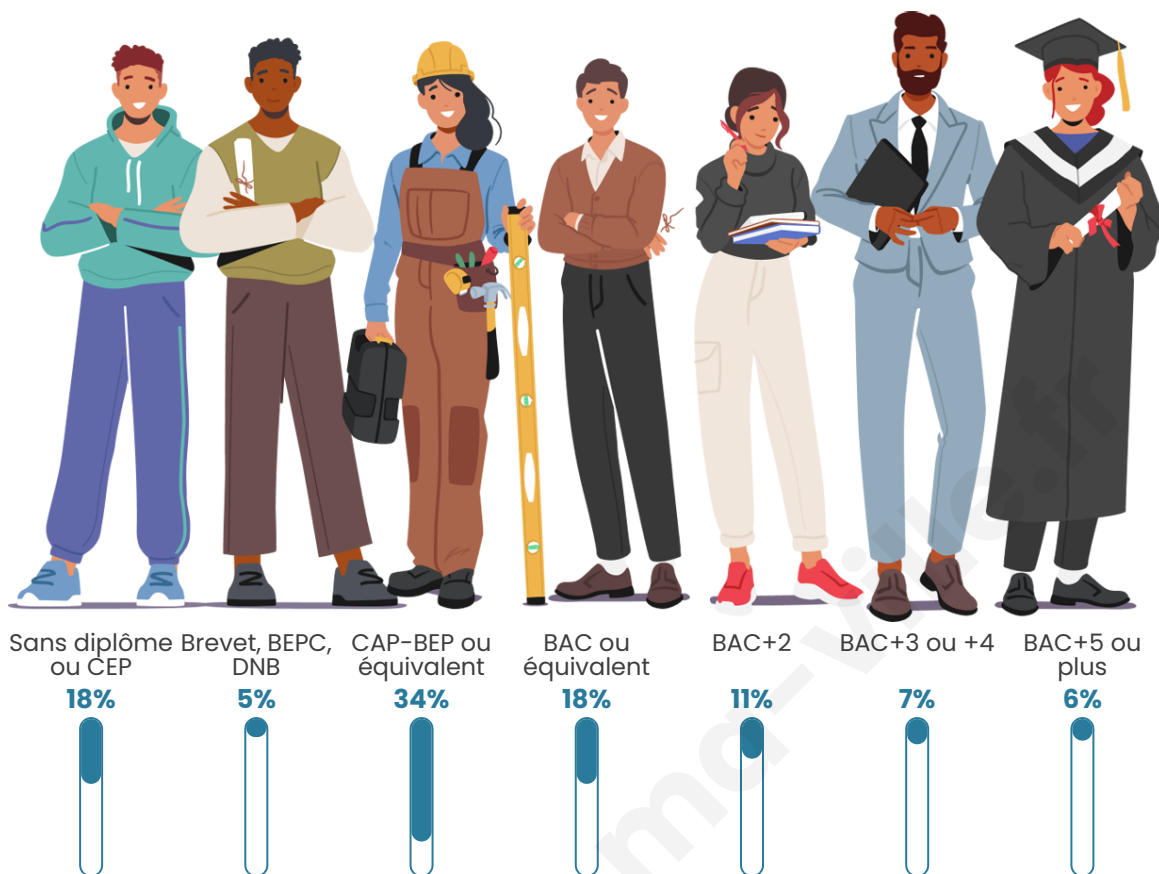

Statistiques sur la population

Nombre d'habitants

2 401

Age moyen

44 ans

Pop active

45.6%

Taux chômage

Tranche d'âge

Activité professionnelle

Niveau de diplôme

Composition des ménages

Profils électoraux

Premier tour

	Marine LE PEN	30.90 %
	Emmanuel MACRON	26.11 %
	Jean-Luc MÉLENCHON	16.89 %
	Éric ZEMMOUR	6.56 %
	Valérie PÉCRESE	4.28 %
	Jean LASSALLE	3.32 %
	Fabien ROUSSEL	3.24 %
	Yannick JADOT	2.88 %
	Anne HIDALGO	2.21 %
	Nicolas DUPONT-AIGNAN	2.21 %
	Philippe POUTOU	0.88 %
	Nathalie ARTHAUD	0.52 %