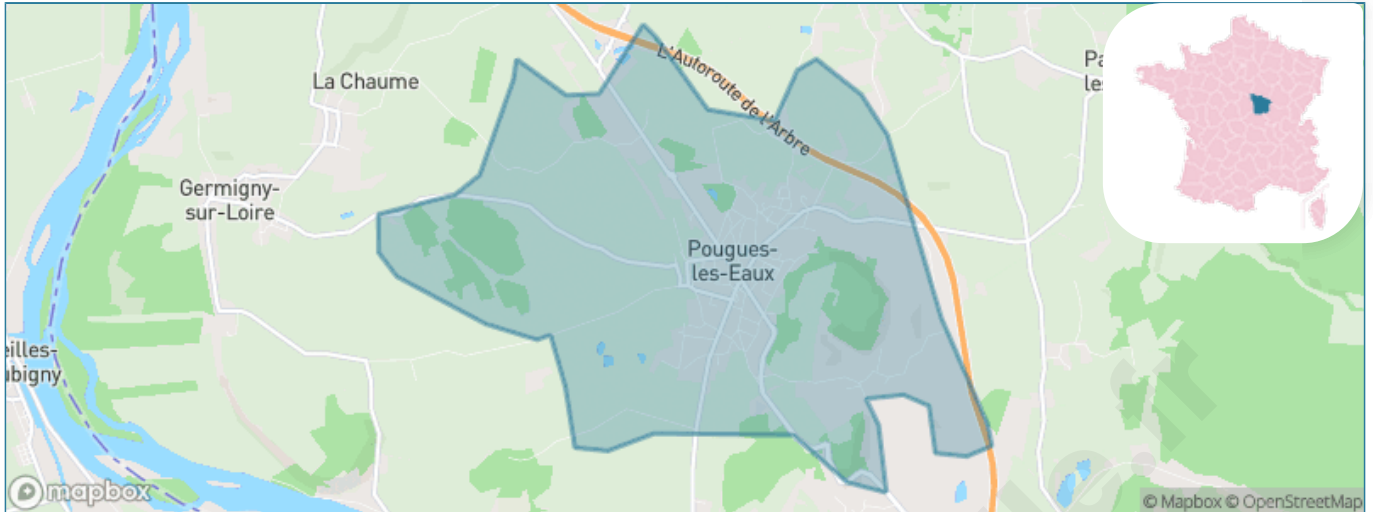

Version web

Ville de Pougues-les-Eaux

Présenté par

BIEN dans
ma **VILLE** 

Sommaire

Situation géographique	3
Statistiques sur la population	4
Evolution du nombre d'habitants	4
Tranche d'âge	5
0-14 ans	5
15-29 ans	5
30-44 ans	5
45-59 ans	5
60-74 ans	5
75-89 ans	5
90 ans et +	5
Activité professionnelle	5
Agriculteurs	5
Artisans, Commerçants	5
Cadres et sup.	5
Professions intermédiaires	5
Employé	5
Ouvrier	5
Retraité	5
Autres	5
Niveau de diplôme	6
Sans diplôme ou CEP	6
Brevet, BEPC, DNB	6
CAP-BEP ou équivalent	6
BAC ou équivalent	6
BAC+2	6
BAC+3 ou +4	6
BAC+5 ou plus	6
Composition des ménages	6
Couple sans enfant	6
Couple avec enfant(s)	6
Famille monoparentale	6
Colocation / Autre	6
Personnes seules	6
Profil électoraux	7
Premier tour	7
Sécurité	8
Evolution du nombre d'infractions	8
Pour comparer	9
Services à la population	10
Commerce	10
Éducation	10
Villes autour de Pougues-les-Eaux	11
Avis sur la ville de Pougues-les-Eaux	12
Moyenne par critère	12
Villes autour de Pougues-les-Eaux	12
Répartition des avis par note	12
Répartition des avis par note	12

Situation géographique

i Informations clés

- **Région** : Bourgogne-Franche-Comté
- **Département** : Nièvre
- **Code postal** : 58320
- **Superficie** : 12 km²

RÉGION
BOURGOGNE
FRANCHE
COMTE

niÈVRE
le département