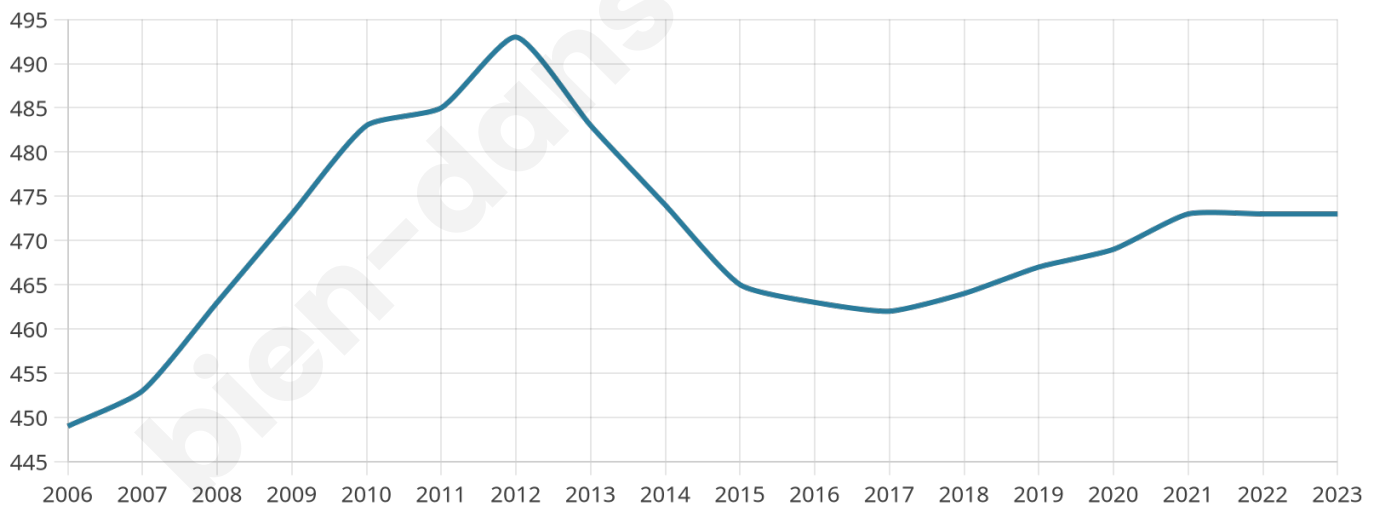

# Statistiques sur la population

Nombre d'habitants

**473**

Age moyen

**43 ans**

Pop active

**46.7%**

Taux chômage

**6.5%**

Pop densité

**25 h/km<sup>2</sup>**

Revenu moyen

**22 240 €/an**

## Evolution du nombre d'habitants

Sources : Institut national de la statistique et des études économiques (insee) selon Les dernières parutions officielles de 2024 portant sur les années 2020, 2021 et 2022.