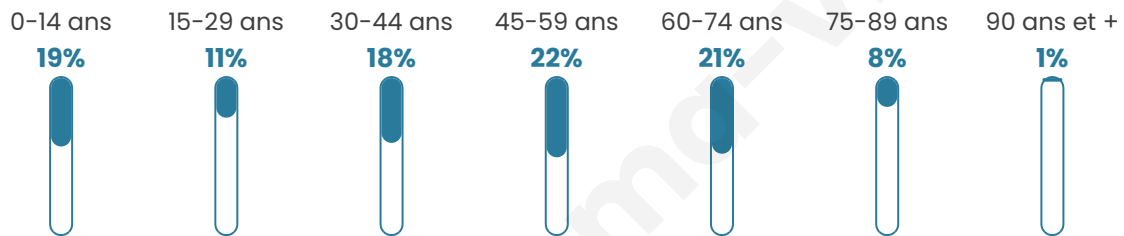

# Statistiques sur la population

Nombre d'habitants

**473**

Age moyen

**43 ans**

Pop active

**46.7%**

Taux chômage

**6.5%**

Pop densité

**25 h/km<sup>2</sup>**

Revenu moyen

**22 240 €/an**

## Evolution du nombre d'habitants

Sources : Institut national de la statistique et des études économiques (insee) selon Les dernières parutions officielles de 2024 portant sur les années 2020, 2021 et 2022.

## Tranche d'âge