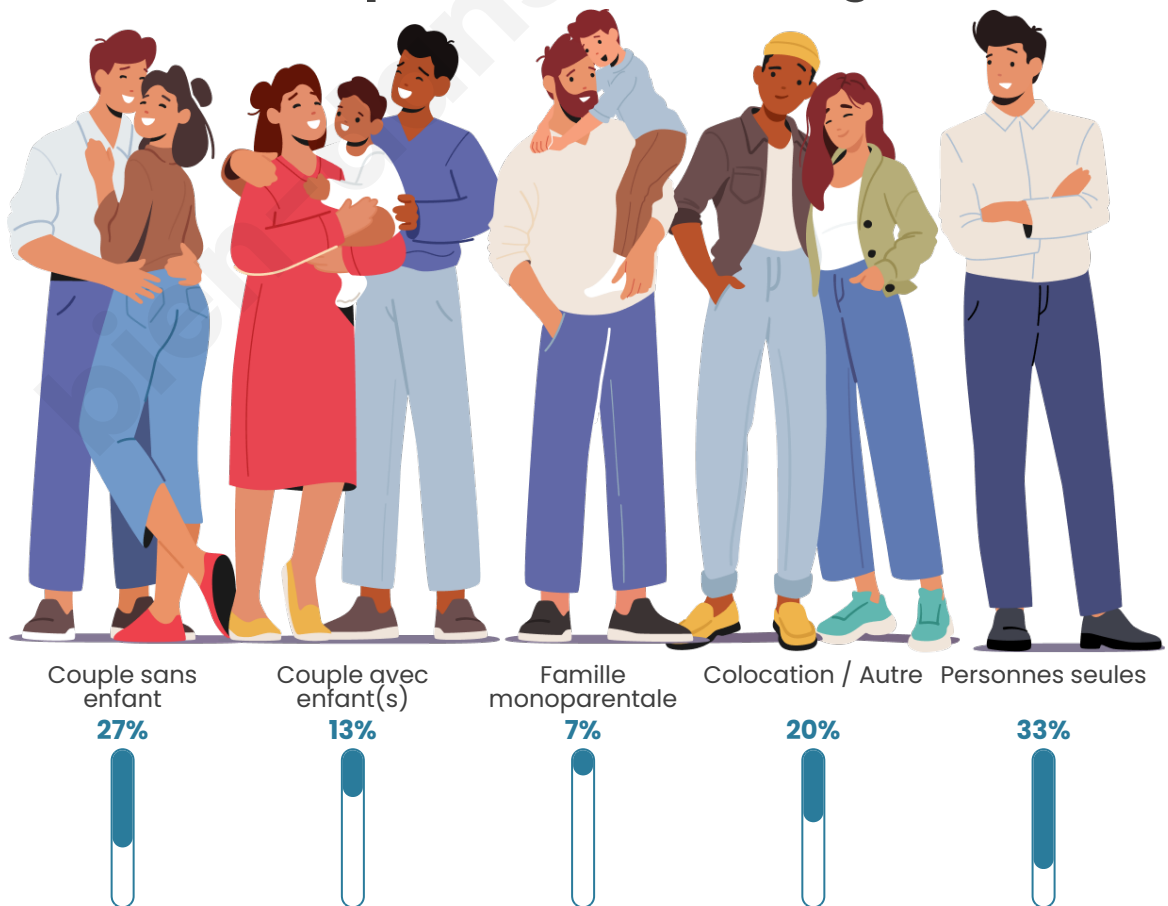

Nombre d'habitants

96

Age moyen

45 ans

Pop active

37.5%

Taux chômage

5.9%

Tranche d'âge

Activité professionnelle

Niveau de diplôme

Composition des ménages

Profils électoraux

Premier tour

	Jean-Luc MÉLENCHON	32.08 %
	Marine LE PEN	30.19 %
	Éric ZEMMOUR	15.09 %
	Emmanuel MACRON	11.32 %
	Jean LASSALLE	7.55 %
	Valérie PÉCRESSE	1.89 %
	Nicolas DUPONT- AIGNAN	1.89 %
	Nathalie ARTHAUD	0.00 %
	Fabien ROUSSEL	0.00 %
	Anne HIDALGO	0.00 %
	Yannick JADOT	0.00 %
	Philippe POUTOU	0.00 %