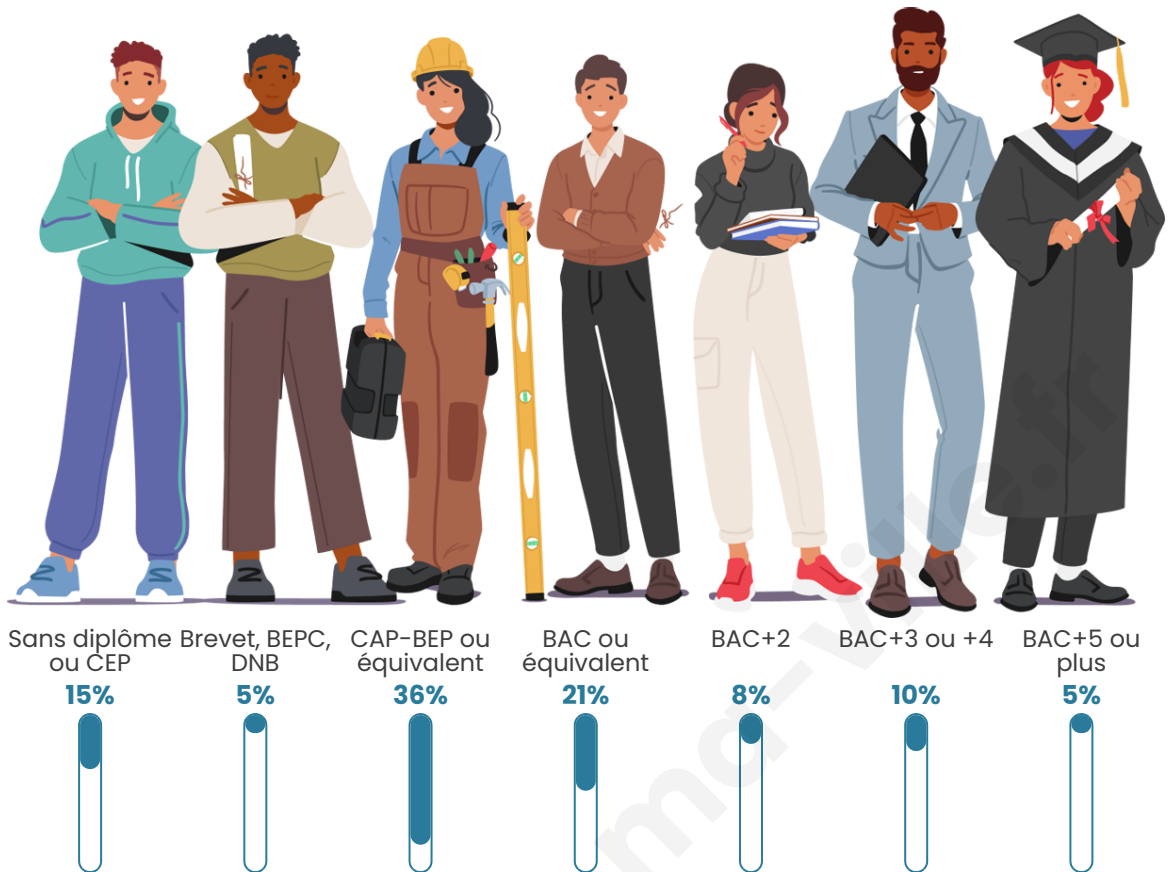

Nombre d'habitants

96

Age moyen

45 ans

Pop active

37.5%

Taux chômage

5.9%

Tranche d'âge

Activité professionnelle

Niveau de diplôme

Composition des ménages

Profils électoraux

Premier tour

	Jean-Luc MÉLENCHON	32.08 %
	Marine LE PEN	30.19 %
	Éric ZEMMOUR	15.09 %
	Emmanuel MACRON	11.32 %
	Jean LASSALLE	7.55 %
	Valérie PÉCRESSE	1.89 %
	Nicolas DUPONT- AIGNAN	1.89 %
	Nathalie ARTHAUD	0.00 %
	Fabien ROUSSEL	0.00 %
	Anne HIDALGO	0.00 %
	Yannick JADOT	0.00 %
	Philippe POUTOU	0.00 %