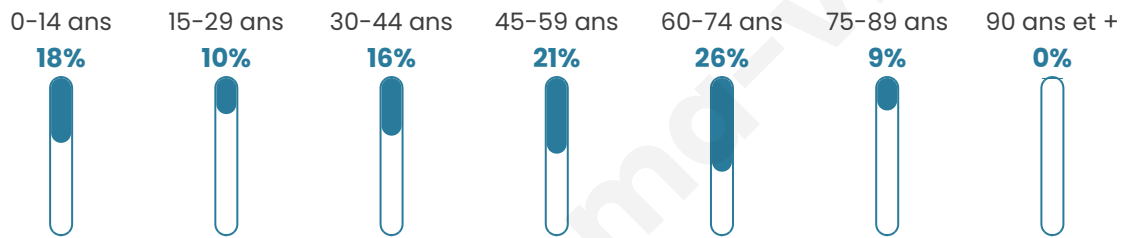

Nombre d'habitants

96

Age moyen

45 ans

Pop active

37.5%

Taux chômage

5.9%

Pop densité

14 h/km²

Revenu moyen

NC

Evolution du nombre d'habitants

Sources : Institut national de la statistique et des études économiques (insee) selon Les dernières parutions officielles de 2024 portant sur les années 2020, 2021 et 2022.

Tranche d'âge

Activité professionnelle

Niveau de diplôme

Composition des ménages

Profils électoraux

Premier tour

	Jean-Luc MÉLENCHON	32.08 %
	Marine LE PEN	30.19 %
	Éric ZEMMOUR	15.09 %
	Emmanuel MACRON	11.32 %
	Jean LASSALLE	7.55 %
	Valérie PÉCRESSE	1.89 %
	Nicolas DUPONT- AIGNAN	1.89 %
	Nathalie ARTHAUD	0.00 %
	Fabien ROUSSEL	0.00 %
	Anne HIDALGO	0.00 %
	Yannick JADOT	0.00 %
	Philippe POUTOU	0.00 %