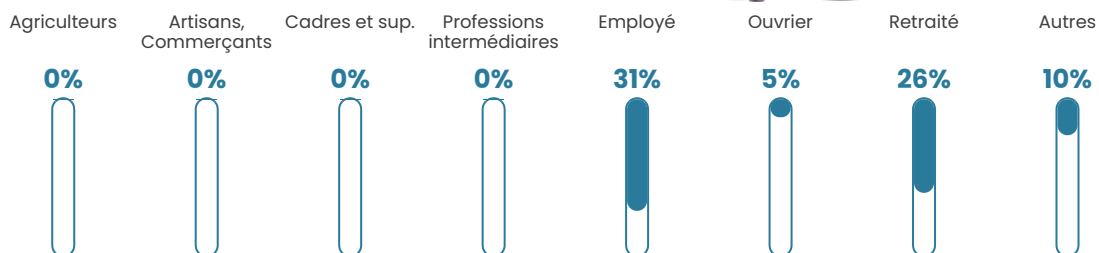

Pop densité

14 h/km²

Revenu moyen

NC

Evolution du nombre d'habitants

Sources : Institut national de la statistique et des études économiques (insee) selon Les dernières parutions officielles de 2024 portant sur les années 2020, 2021 et 2022.

Tranche d'âge

Activité professionnelle

Niveau de diplôme

Composition des ménages

Profils électoraux

Premier tour

	Jean-Luc MÉLENCHON	32.08 %
	Marine LE PEN	30.19 %
	Éric ZEMMOUR	15.09 %
	Emmanuel MACRON	11.32 %
	Jean LASSALLE	7.55 %
	Valérie PÉCRESSE	1.89 %
	Nicolas DUPONT- AIGNAN	1.89 %
	Nathalie ARTHAUD	0.00 %
	Fabien ROUSSEL	0.00 %
	Anne HIDALGO	0.00 %
	Yannick JADOT	0.00 %
	Philippe POUTOU	0.00 %