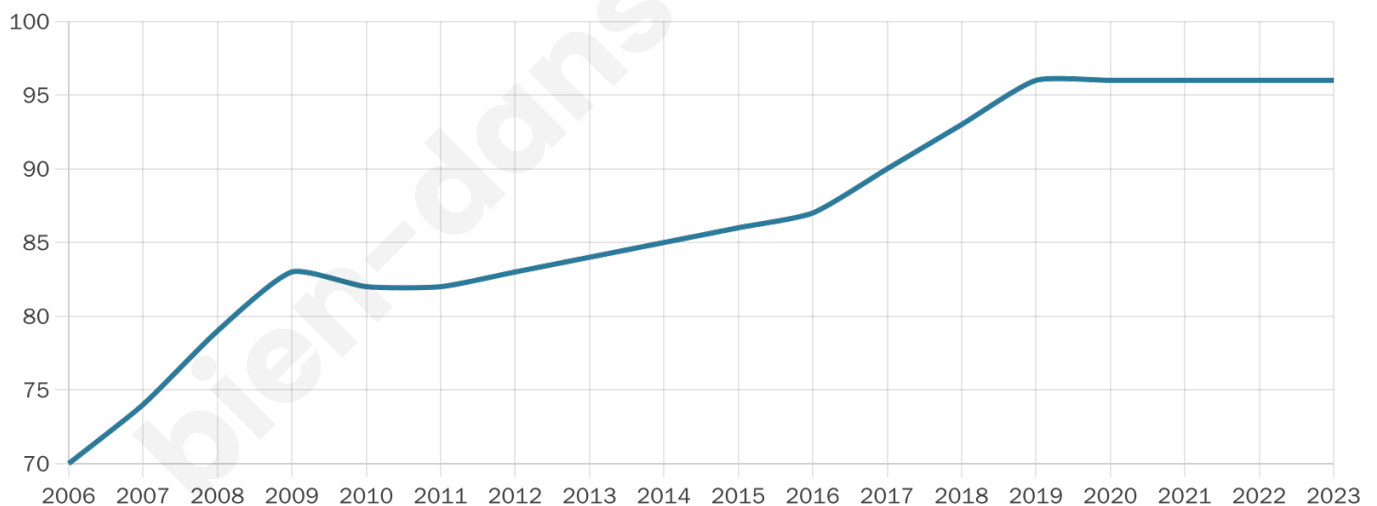

Nombre d'habitants

96

Age moyen

45 ans

Pop active

37.5%

Taux chômage

5.9%

Pop densité

14 h/km²

Revenu moyen

NC

Evolution du nombre d'habitants

Sources : Institut national de la statistique et des études économiques (insee) selon Les dernières parutions officielles de 2024 portant sur les années 2020, 2021 et 2022.

Tranche d'âge

Activité professionnelle

Niveau de diplôme

Composition des ménages

Profils électoraux

Premier tour

	Jean-Luc MÉLENCHON	32.08 %
	Marine LE PEN	30.19 %
	Éric ZEMMOUR	15.09 %
	Emmanuel MACRON	11.32 %
	Jean LASSALLE	7.55 %
	Valérie PÉCRESSE	1.89 %
	Nicolas DUPONT- AIGNAN	1.89 %
	Nathalie ARTHAUD	0.00 %
	Fabien ROUSSEL	0.00 %
	Anne HIDALGO	0.00 %
	Yannick JADOT	0.00 %
	Philippe POUTOU	0.00 %