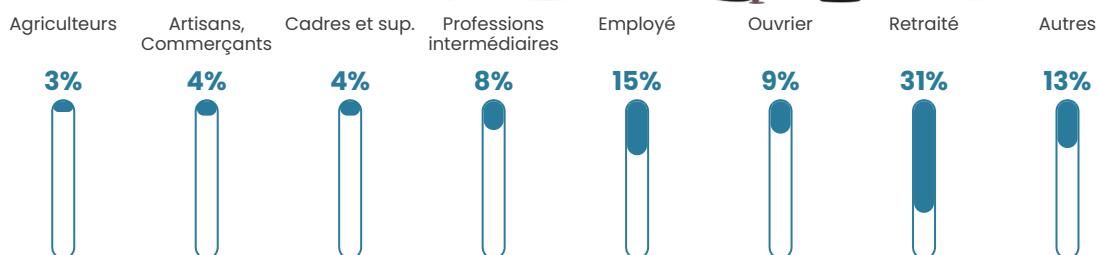

138 h/km²

Revenu moyen

22 470 €/an

Evolution du nombre d'habitants

Sources : Institut national de la statistique et des études économiques (insee) selon Les dernières parutions officielles de 2024 portant sur les années 2020, 2021 et 2022.

Tranche d'âge

Activité professionnelle

Niveau de diplôme

Composition des ménages

Profils électoraux

Premier tour

	Marine LE PEN	26.29 %
	Emmanuel MACRON	23.62 %
	Jean LASSALLE	17.23 %
	Jean-Luc MÉLENCHON	11.01 %
	Éric ZEMMOUR	5.68 %
	Valérie PÉCRESSÉ	4.62 %
	Anne HIDALGO	3.37 %
	Yannick JADOT	3.37 %
	Fabien ROUSSEL	2.31 %
	Nicolas DUPONT-AIGNAN	1.78 %
	Philippe POUTOU	0.53 %
	Nathalie ARTHAUD	0.18 %