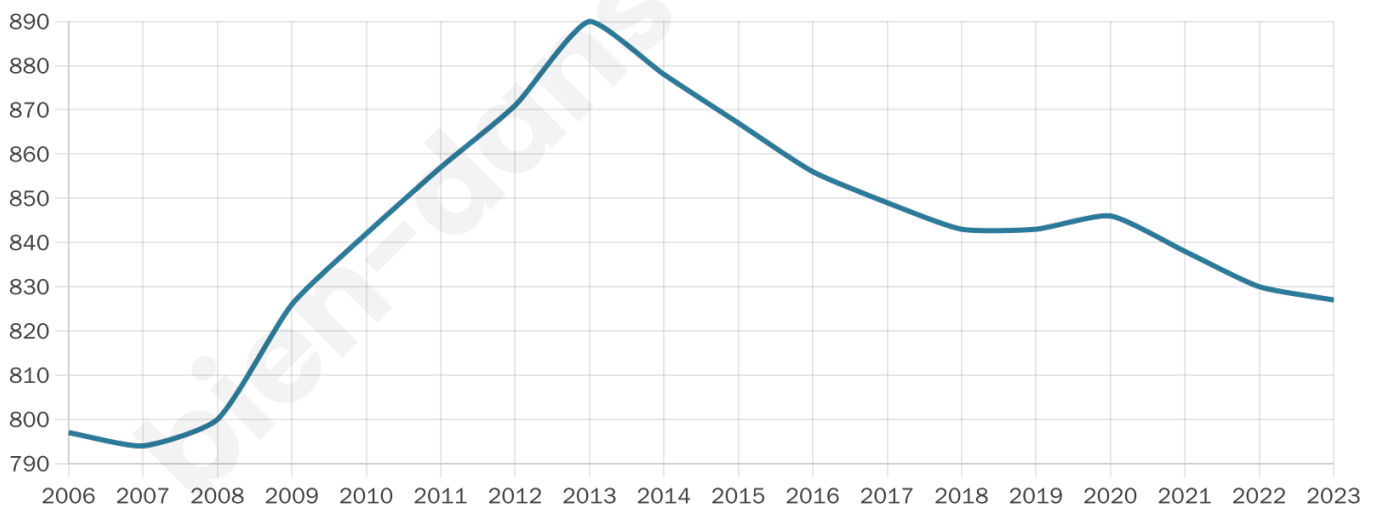

Version web

Ville de Poueyferré

Présenté par

BIEN dans
ma **VILLE** 

Sommaire

Situation géographique	3
Statistiques sur la population	4
Evolution du nombre d'habitants	4
Tranche d'âge	5
0-14 ans	5
15-29 ans	5
30-44 ans	5
45-59 ans	5
60-74 ans	5
75-89 ans	5
90 ans et +	5
Activité professionnelle	5
Agriculteurs	5
Artisans, Commerçants	5
Cadres et sup.	5
Professions intermédiaires	5
Employé	5
Ouvrier	5
Retraité	5
Autres	5
Niveau de diplôme	6
Sans diplôme ou CEP	6
Brevet, BEPC, DNB	6
CAP-BEP ou équivalent	6
BAC ou équivalent	6
BAC+2	6
BAC+3 ou +4	6
BAC+5 ou plus	6
Composition des ménages	6
Couple sans enfant	6
Couple avec enfant(s)	6
Famille monoparentale	6
Colocation / Autre	6
Personnes seules	6
Profils électoraux	7
Premier tour	7
Sécurité	8
Evolution du nombre d'infractions	8
Pour comparer	9
Services à la population	10
Commerce	10
Éducation	10
Villes autour de Poueyferré	11

827

Age moyen

48 ans

Pop active

44.9%

Taux chômage

6.7%

Pop densité

138 h/km²

Revenu moyen

22 470 €/an

Evolution du nombre d'habitants

Sources : Institut national de la statistique et des études économiques (insee) selon Les dernières parutions officielles de 2024 portant sur les années 2020, 2021 et 2022.