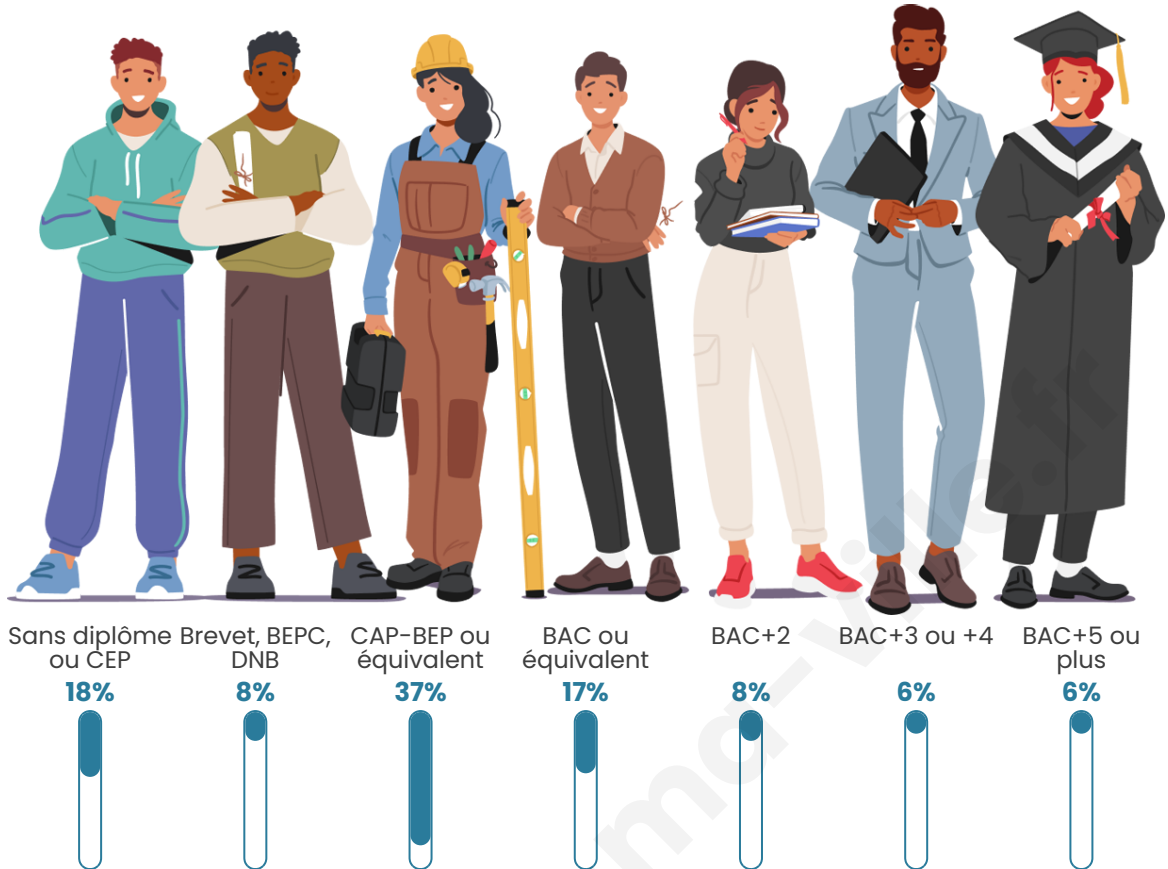

Tranche d'âge

Activité professionnelle

Niveau de diplôme

Composition des ménages

Profils électoraux

Premier tour

	Marine LE PEN	26.29 %
	Emmanuel MACRON	23.62 %
	Jean LASSALLE	17.23 %
	Jean-Luc MÉLENCHON	11.01 %
	Éric ZEMMOUR	5.68 %
	Valérie PÉCRESSÉ	4.62 %
	Anne HIDALGO	3.37 %
	Yannick JADOT	3.37 %
	Fabien ROUSSEL	2.31 %
	Nicolas DUPONT-AIGNAN	1.78 %
	Philippe POUTOU	0.53 %
	Nathalie ARTHAUD	0.18 %