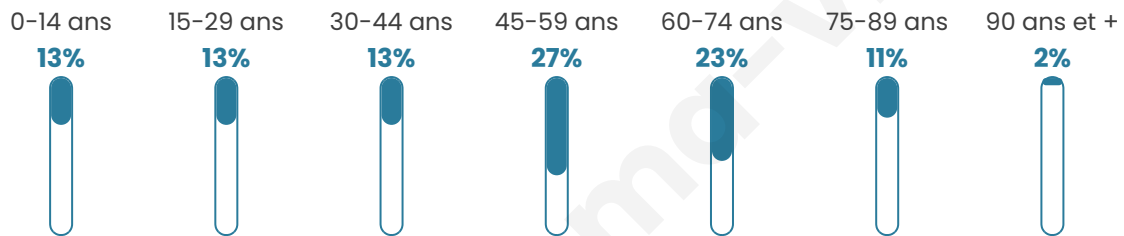

827

Age moyen

48 ans

Pop active

44.9%

Taux chômage

6.7%

Pop densité

138 h/km²

Revenu moyen

22 470 €/an

Evolution du nombre d'habitants

Sources : Institut national de la statistique et des études économiques (insee) selon Les dernières parutions officielles de 2024 portant sur les années 2020, 2021 et 2022.

Tranche d'âge

Activité professionnelle

Niveau de diplôme

Composition des ménages

Profils électoraux

Premier tour

	Marine LE PEN	26.29 %
	Emmanuel MACRON	23.62 %
	Jean LASSALLE	17.23 %
	Jean-Luc MÉLENCHON	11.01 %
	Éric ZEMMOUR	5.68 %
	Valérie PÉCRESSÉ	4.62 %
	Anne HIDALGO	3.37 %
	Yannick JADOT	3.37 %
	Fabien ROUSSEL	2.31 %
	Nicolas DUPONT-AIGNAN	1.78 %
	Philippe POUTOU	0.53 %
	Nathalie ARTHAUD	0.18 %