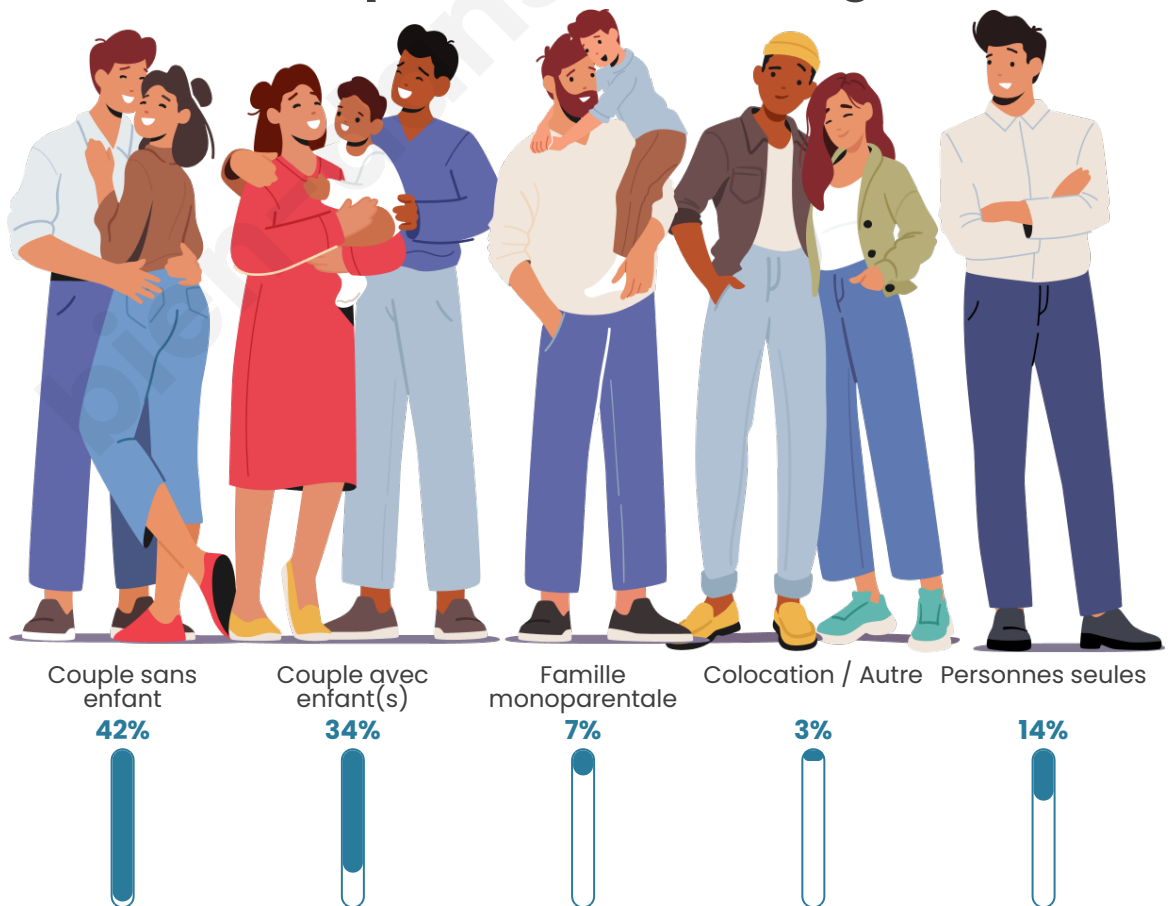

Tranche d'âge

Activité professionnelle

Niveau de diplôme

Composition des ménages

Profils électoraux

Premier tour

	Marine LE PEN	26.29 %
	Emmanuel MACRON	23.62 %
	Jean LASSALLE	17.23 %
	Jean-Luc MÉLENCHON	11.01 %
	Éric ZEMMOUR	5.68 %
	Valérie PÉCRESSÉ	4.62 %
	Anne HIDALGO	3.37 %
	Yannick JADOT	3.37 %
	Fabien ROUSSEL	2.31 %
	Nicolas DUPONT-AIGNAN	1.78 %
	Philippe POUTOU	0.53 %
	Nathalie ARTHAUD	0.18 %