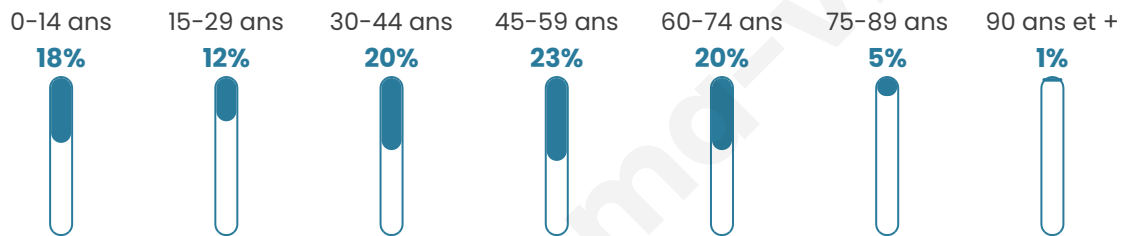

Age moyen

42 ans

Pop active

48.4%

Taux chômage

6.8%

Pop densité

44 h/km²

Revenu moyen

24 120 €/an

Evolution du nombre d'habitants

Sources : Institut national de la statistique et des études économiques (insee) selon Les dernières parutions officielles de 2024 portant sur les années 2020, 2021 et 2022.

Tranche d'âge

Activité professionnelle

Niveau de diplôme

Composition des ménages

Profils électoraux

Premier tour

	Marine LE PEN	29.11 %
	Emmanuel MACRON	21.13 %
	Jean-Luc MÉLENCHON	20.19 %
	Jean LASSALLE	6.42 %
	Éric ZEMMOUR	6.42 %
	Yannick JADOT	5.01 %
	Nicolas DUPONT-AIGNAN	3.91 %
	Valérie PÉCRESSÉ	3.13 %
	Fabien ROUSSEL	2.50 %
	Anne HIDALGO	1.56 %
	Nathalie ARTHAUD	0.47 %
	Philippe POUTOU	0.16 %

784 inscrits

Participation : 83.93%

Votes blancs : 2.43%

Votes nuls : 0.46%

Second tour

	Emmanuel MACRON	48,86 %
	Marine LE PEN	51,14 %

783 inscrits

Participation : 81.48%