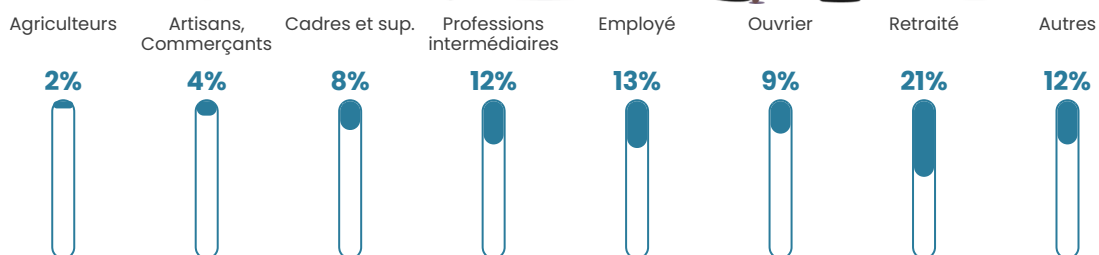

Revenu moyen

24 120 €/an

Evolution du nombre d'habitants

Sources : Institut national de la statistique et des études économiques (insee) selon Les dernières parutions officielles de 2024 portant sur les années 2020, 2021 et 2022.

Tranche d'âge

Activité professionnelle

Niveau de diplôme

Composition des ménages

Profils électoraux

Premier tour

	Marine LE PEN	29.11 %
	Emmanuel MACRON	21.13 %
	Jean-Luc MÉLENCHON	20.19 %
	Jean LASSALLE	6.42 %
	Éric ZEMMOUR	6.42 %
	Yannick JADOT	5.01 %
	Nicolas DUPONT-AIGNAN	3.91 %
	Valérie PÉCRESSÉ	3.13 %
	Fabien ROUSSEL	2.50 %
	Anne HIDALGO	1.56 %
	Nathalie ARTHAUD	0.47 %
	Philippe POUTOU	0.16 %