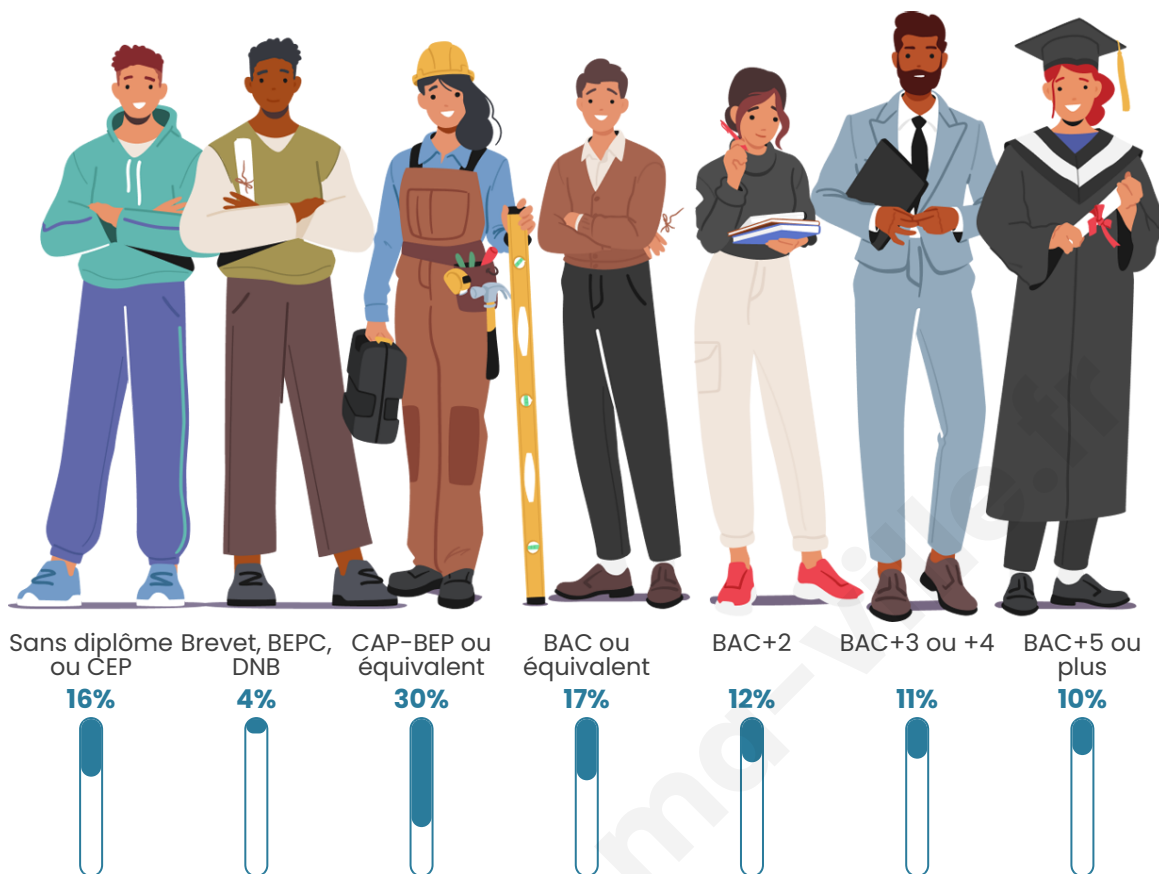

Age moyen

42 ans

Pop active

48.4%

Taux chômage

6.8%

Pop densité

44 h/km²

Tranche d'âge

Activité professionnelle

Niveau de diplôme

Composition des ménages

Profils électoraux

Premier tour

	Marine LE PEN	29.11 %
	Emmanuel MACRON	21.13 %
	Jean-Luc MÉLENCHON	20.19 %
	Jean LASSALLE	6.42 %
	Éric ZEMMOUR	6.42 %
	Yannick JADOT	5.01 %
	Nicolas DUPONT-AIGNAN	3.91 %
	Valérie PÉCRESSÉ	3.13 %
	Fabien ROUSSEL	2.50 %
	Anne HIDALGO	1.56 %
	Nathalie ARTHAUD	0.47 %
	Philippe POUTOU	0.16 %