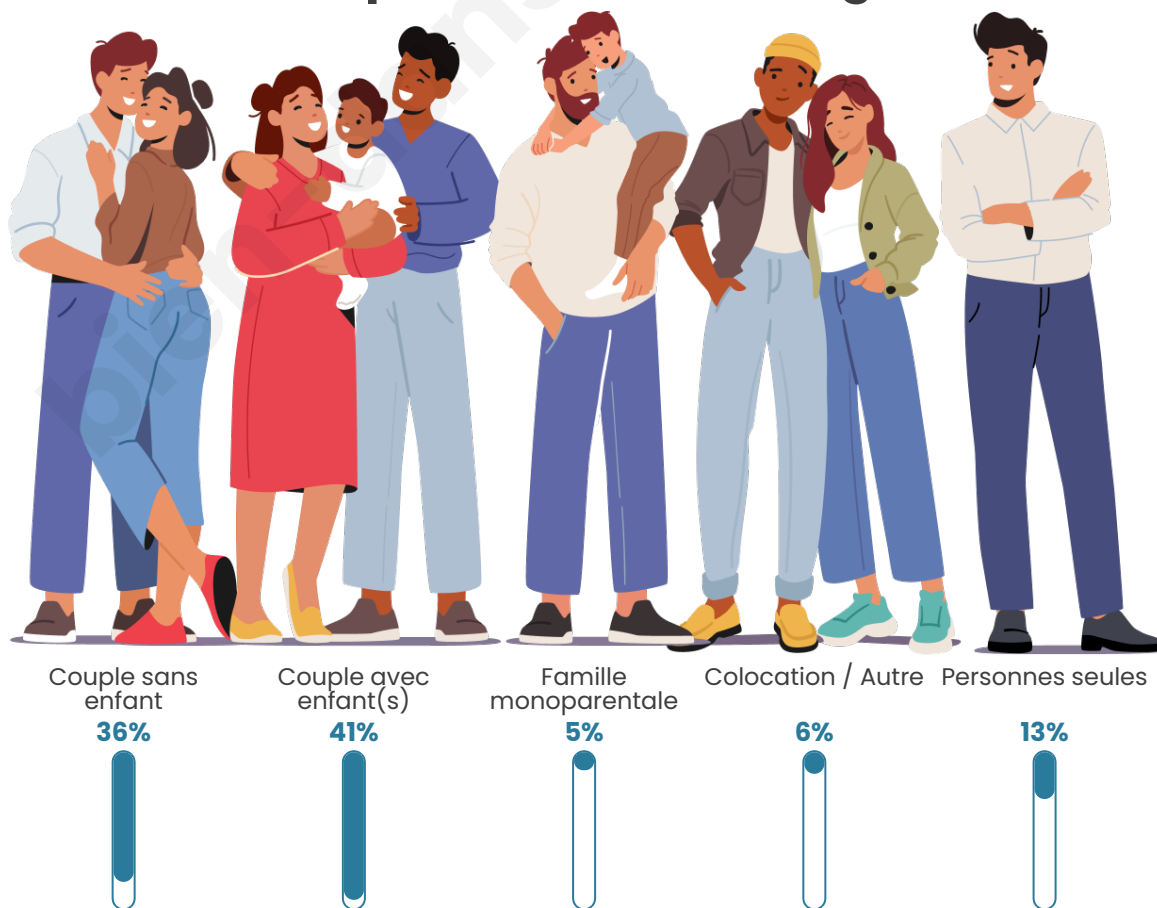

Tranche d'âge

Activité professionnelle

Niveau de diplôme

Composition des ménages

Profils électoraux

Premier tour

	Marine LE PEN	29.11 %
	Emmanuel MACRON	21.13 %
	Jean-Luc MÉLENCHON	20.19 %
	Jean LASSALLE	6.42 %
	Éric ZEMMOUR	6.42 %
	Yannick JADOT	5.01 %
	Nicolas DUPONT-AIGNAN	3.91 %
	Valérie PÉCRESSÉ	3.13 %
	Fabien ROUSSEL	2.50 %
	Anne HIDALGO	1.56 %
	Nathalie ARTHAUD	0.47 %
	Philippe POUTOU	0.16 %