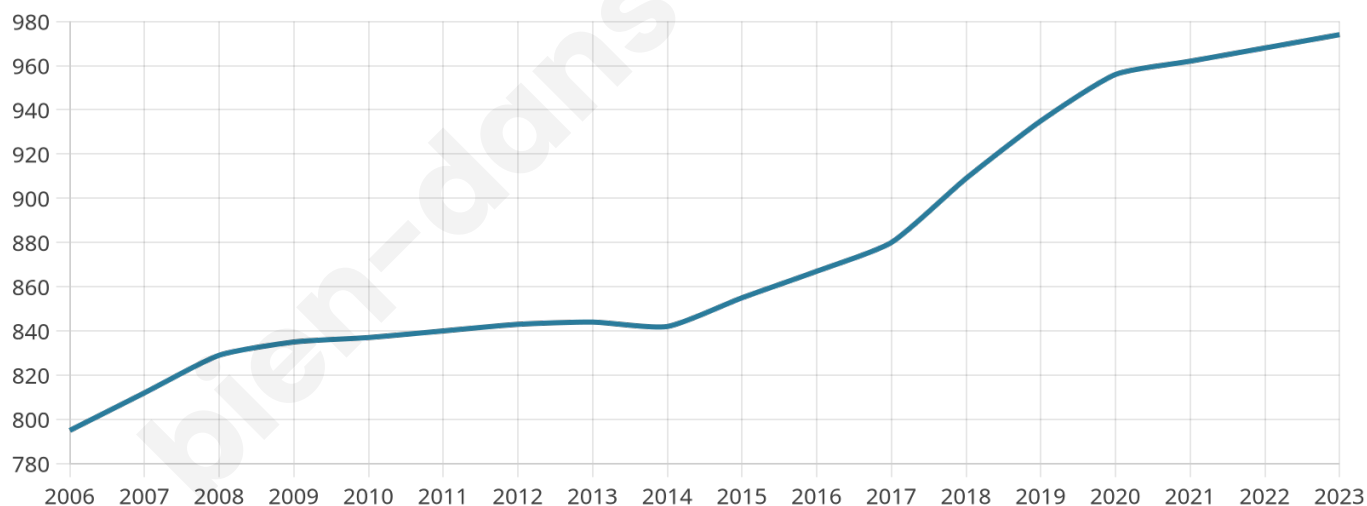

Age moyen

42 ans

Pop active

48.4%

Taux chômage

6.8%

Pop densité

44 h/km²

Revenu moyen

24 120 €/an

Evolution du nombre d'habitants

Sources : Institut national de la statistique et des études économiques (insee) selon Les dernières parutions officielles de 2024 portant sur les années 2020, 2021 et 2022.