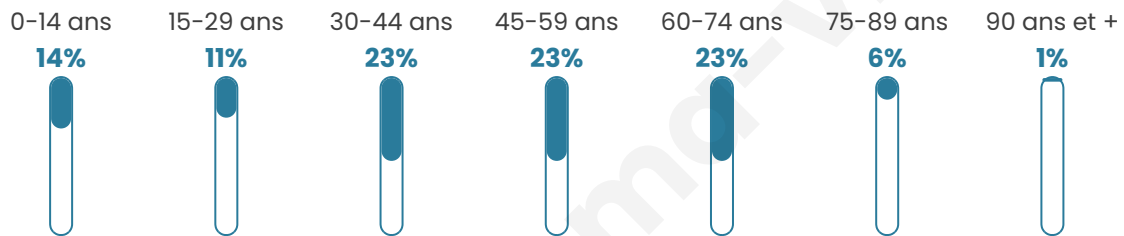

Age moyen

45 ans

Pop active

55.1%

Taux chômage

8%

Pop densité

20 h/km²

Revenu moyen

NC

Evolution du nombre d'habitants

Sources : Institut national de la statistique et des études économiques (insee) selon Les dernières parutions officielles de 2024 portant sur les années 2020, 2021 et 2022.

Tranche d'âge

Activité professionnelle

Niveau de diplôme

Composition des ménages

Profils électoraux

Premier tour

	Jean LASSALLE	23.40 %
	Jean-Luc MÉLENCHON	23.40 %
	Emmanuel MACRON	19.15 %
	Yannick JADOT	10.64 %
	Valérie PÉCRESSE	8.51 %
	Anne HIDALGO	6.38 %
	Fabien ROUSSEL	4.26 %
	Marine LE PEN	4.26 %
	Nathalie ARTHAUD	0.00 %
	Éric ZEMMOUR	0.00 %
	Philippe POUTOU	0.00 %
	Nicolas DUPONT-AIGNAN	0.00 %

66 inscrits

Participation : 74.24%

Votes blancs : 4.08%

Votes nuls : 0.00%

Second tour

	Emmanuel MACRON	83,33 %
	Marine LE PEN	16,67 %

66 inscrits

Participation : 75.76%