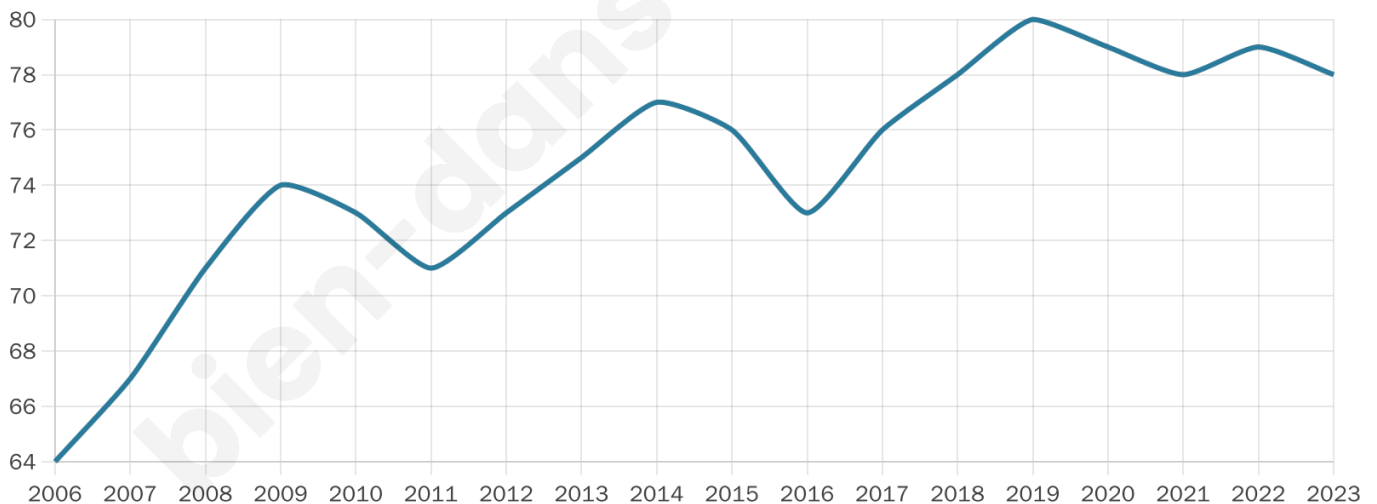

Age moyen

45 ans

Pop active

55.1%

Taux chômage

8%

Pop densité

20 h/km²

Revenu moyen

NC

Evolution du nombre d'habitants

Sources : Institut national de la statistique et des études économiques (insee) selon Les dernières parutions officielles de 2024 portant sur les années 2020, 2021 et 2022.