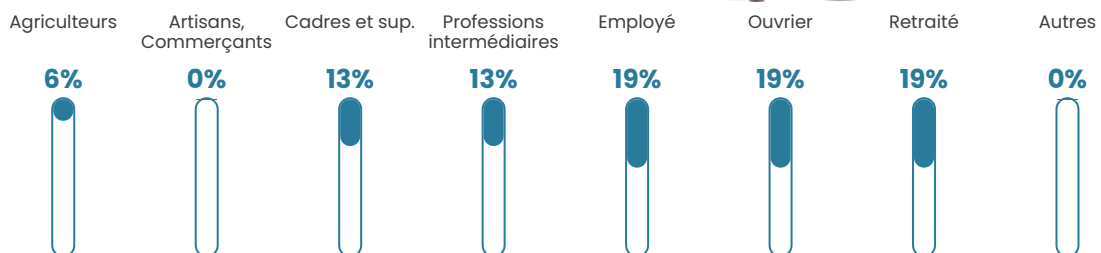

Revenu moyen

NC

Evolution du nombre d'habitants

Sources : Institut national de la statistique et des études économiques (insee) selon Les dernières parutions officielles de 2024 portant sur les années 2020, 2021 et 2022.

Tranche d'âge

Activité professionnelle

Niveau de diplôme

Composition des ménages

Profils électoraux

Premier tour

	Jean LASSALLE	23.40 %
	Jean-Luc MÉLENCHON	23.40 %
	Emmanuel MACRON	19.15 %
	Yannick JADOT	10.64 %
	Valérie PÉCRESSE	8.51 %
	Anne HIDALGO	6.38 %
	Fabien ROUSSEL	4.26 %
	Marine LE PEN	4.26 %
	Nathalie ARTHAUD	0.00 %
	Éric ZEMMOUR	0.00 %
	Philippe POUTOU	0.00 %
	Nicolas DUPONT-AIGNAN	0.00 %