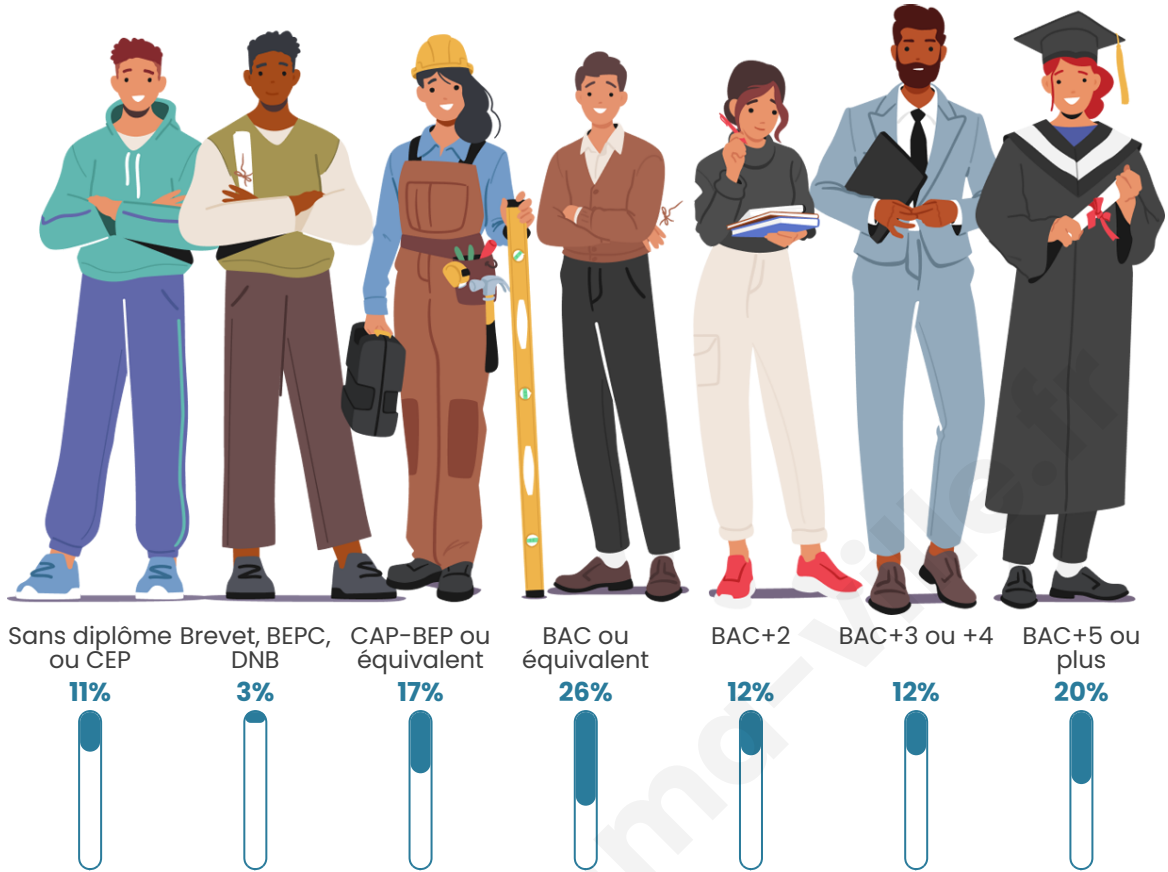

Niveau de diplôme