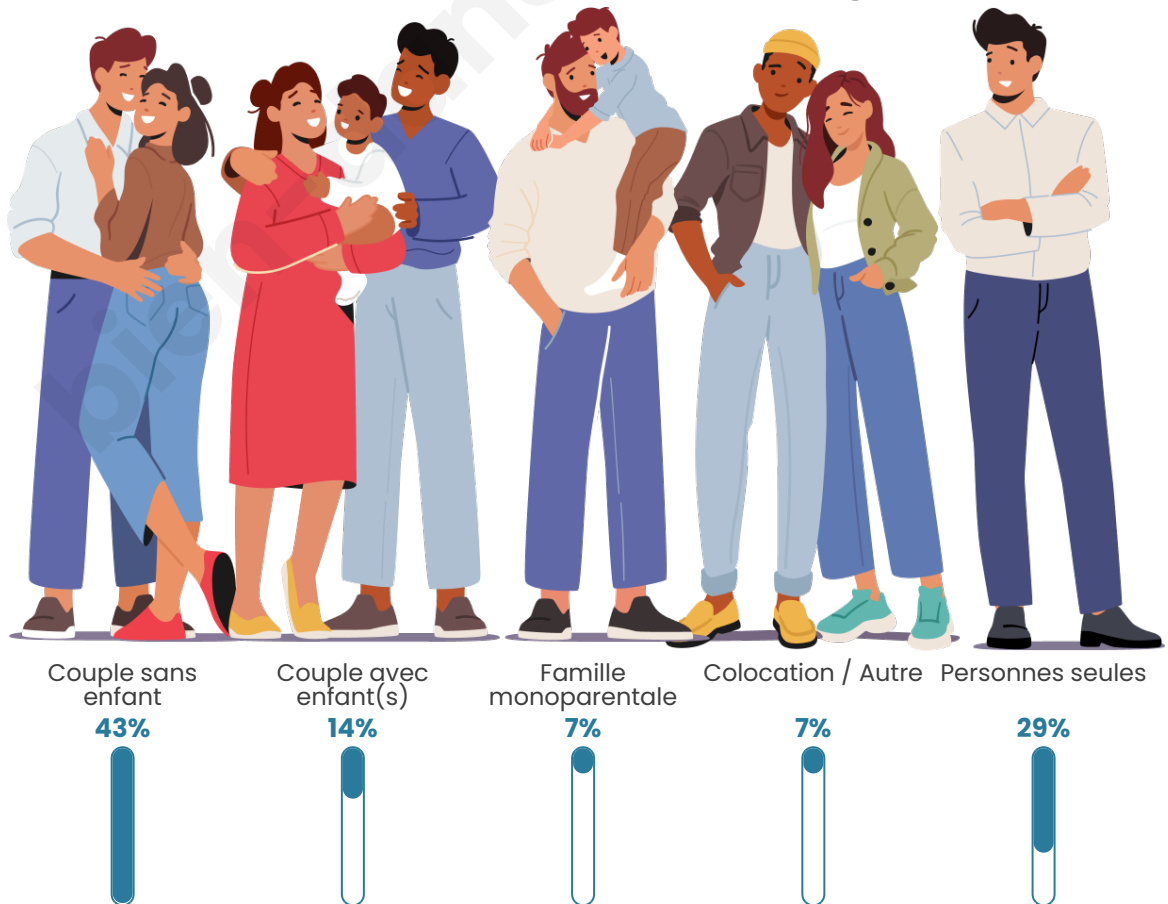

Tranche d'âge

Activité professionnelle

Niveau de diplôme

Composition des ménages

Profils électoraux

Premier tour

	Jean LASSALLE	23.40 %
	Jean-Luc MÉLENCHON	23.40 %
	Emmanuel MACRON	19.15 %
	Yannick JADOT	10.64 %
	Valérie PÉCRESSE	8.51 %
	Anne HIDALGO	6.38 %
	Fabien ROUSSEL	4.26 %
	Marine LE PEN	4.26 %
	Nathalie ARTHAUD	0.00 %
	Éric ZEMMOUR	0.00 %
	Philippe POUTOU	0.00 %
	Nicolas DUPONT-AIGNAN	0.00 %