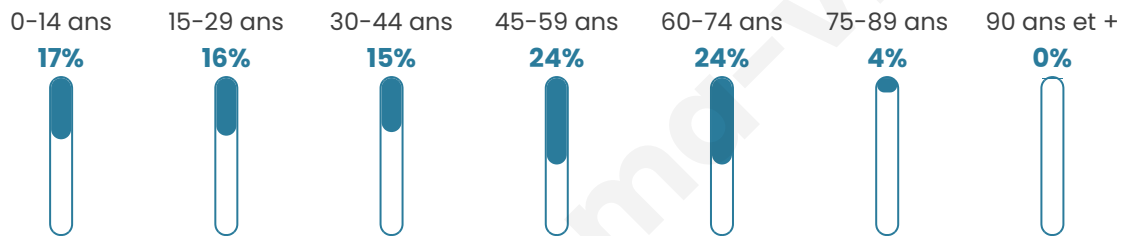

# Statistiques sur la population

Nombre d'habitants

**230**

Age moyen

**42 ans**

Pop active

**50.9%**

Taux chômage

**5.5%**

Pop densité

**46 h/km<sup>2</sup>**

Revenu moyen

**21 390 €/an**

## Evolution du nombre d'habitants

Sources : Institut national de la statistique et des études économiques (insee) selon Les dernières parutions officielles de 2024 portant sur les années 2020, 2021 et 2022.

## Tranche d'âge