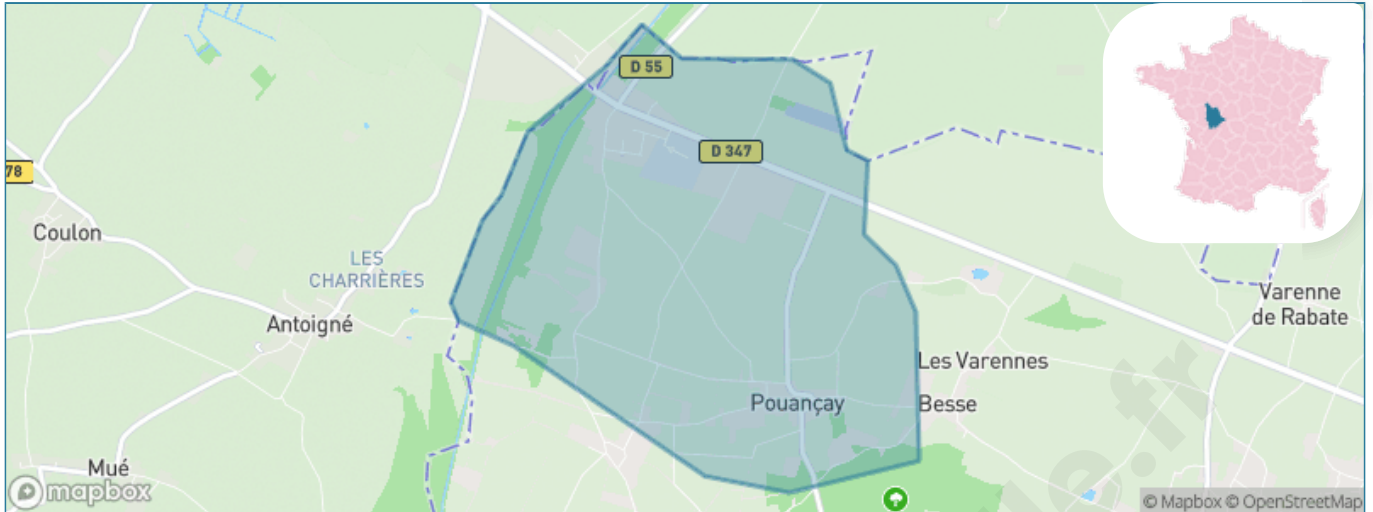

# Ville de Pouançay

Présenté par

**BIEN** dans  
ma **VILLE** 

# Situation géographique

## i Informations clés

- **Région** : Nouvelle-Aquitaine
- **Département** : Vienne
- **Code postal** : 86120
- **Superficie** : 5 km<sup>2</sup>