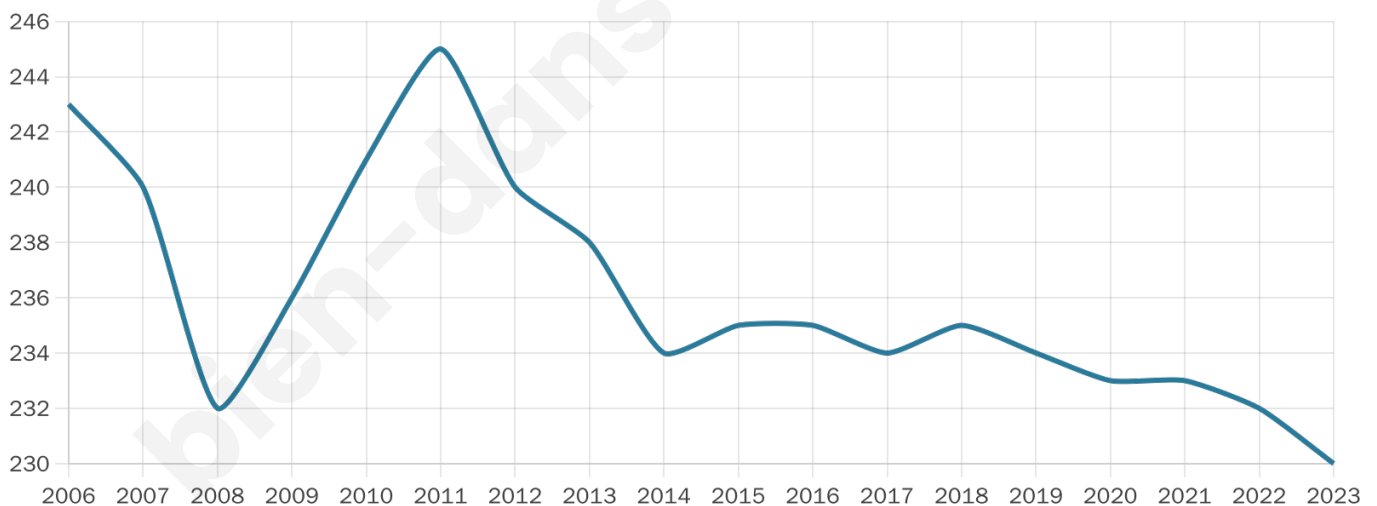

# Statistiques sur la population

Nombre d'habitants

**230**

Age moyen

**42 ans**

Pop active

**50.9%**

Taux chômage

**5.5%**

Pop densité

**46 h/km<sup>2</sup>**

Revenu moyen

**21 390 €/an**

## Evolution du nombre d'habitants

Sources : Institut national de la statistique et des études économiques (insee) selon Les dernières parutions officielles de 2024 portant sur les années 2020, 2021 et 2022.