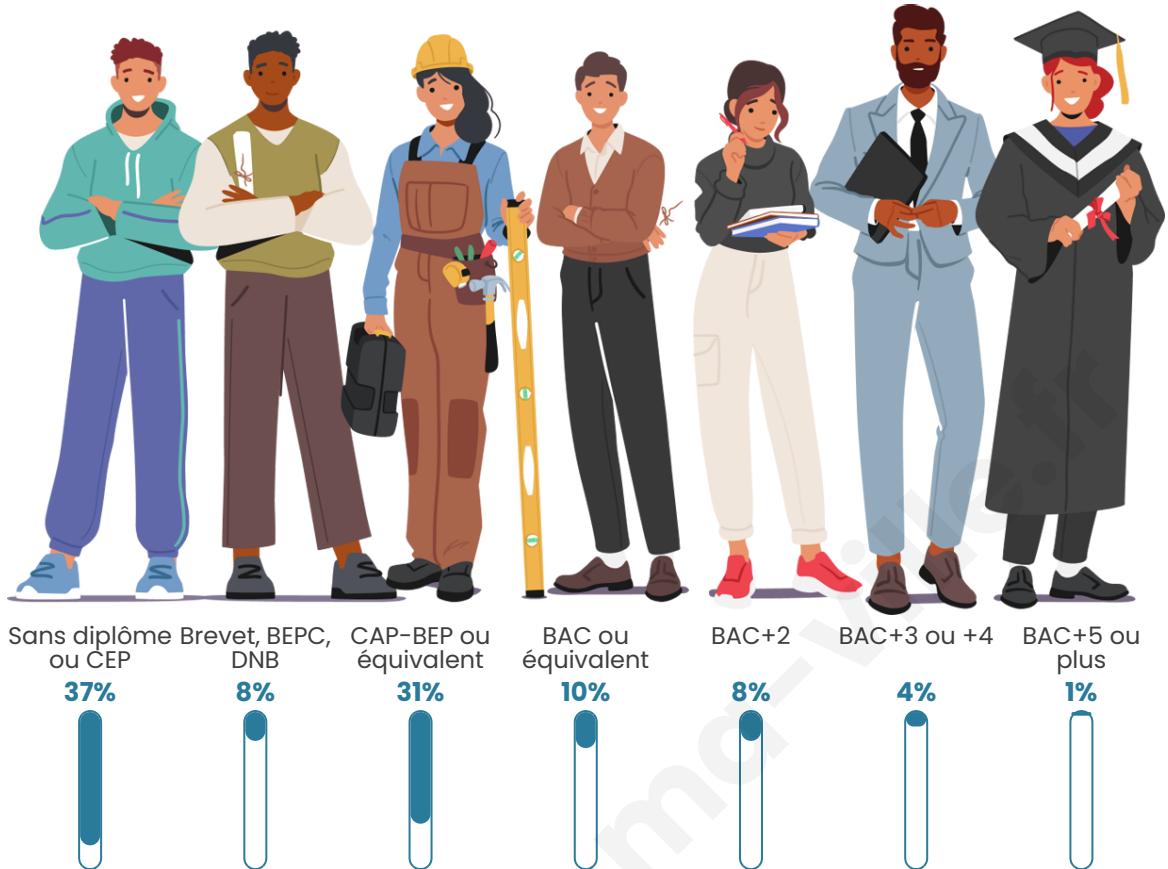

Statistiques sur la population

Nombre d'habitants

189

Age moyen

43 ans

Pop active

47.6%

Taux chômage

Tranche d'âge

Activité professionnelle

Niveau de diplôme

Composition des ménages

Profils électoraux

Premier tour

	Marine LE PEN	50.46 %
	Éric ZEMMOUR	14.68 %
	Emmanuel MACRON	11.93 %
	Jean-Luc MÉLENCHON	7.34 %
	Jean LASSALLE	6.42 %
	Valérie PÉCRESSE	5.50 %
	Anne HIDALGO	1.83 %
	Yannick JADOT	1.83 %
	Nathalie ARTHAUD	0.00 %
	Fabien ROUSSEL	0.00 %
	Philippe POUTOU	0.00 %
	Nicolas DUPONT-AIGNAN	0.00 %