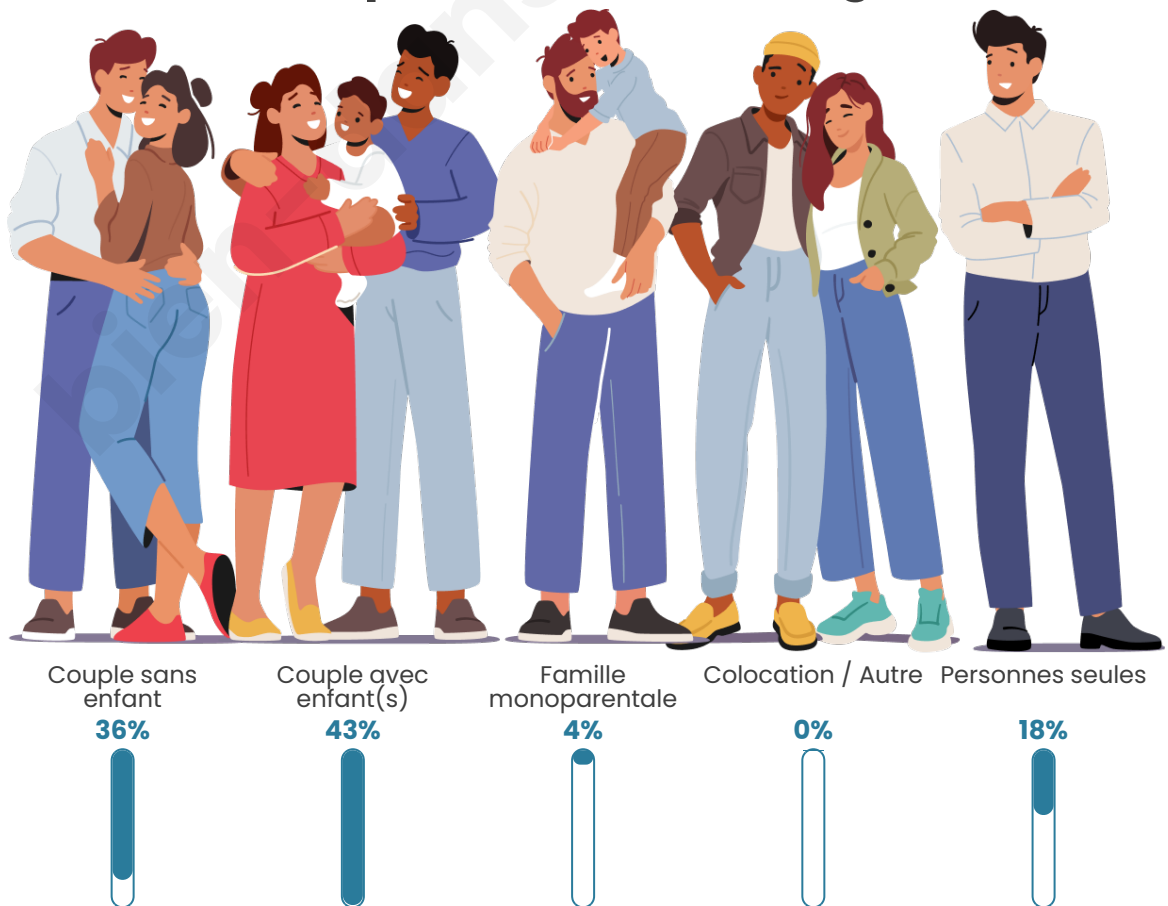

Statistiques sur la population

Nombre d'habitants

189

Age moyen

43 ans

Pop active

47.6%

Taux chômage

Tranche d'âge

Activité professionnelle

Niveau de diplôme

Composition des ménages

Profils électoraux

Premier tour

	Marine LE PEN	50.46 %
	Éric ZEMMOUR	14.68 %
	Emmanuel MACRON	11.93 %
	Jean-Luc MÉLENCHON	7.34 %
	Jean LASSALLE	6.42 %
	Valérie PÉCRESSE	5.50 %
	Anne HIDALGO	1.83 %
	Yannick JADOT	1.83 %
	Nathalie ARTHAUD	0.00 %
	Fabien ROUSSEL	0.00 %
	Philippe POUTOU	0.00 %
	Nicolas DUPONT-AIGNAN	0.00 %