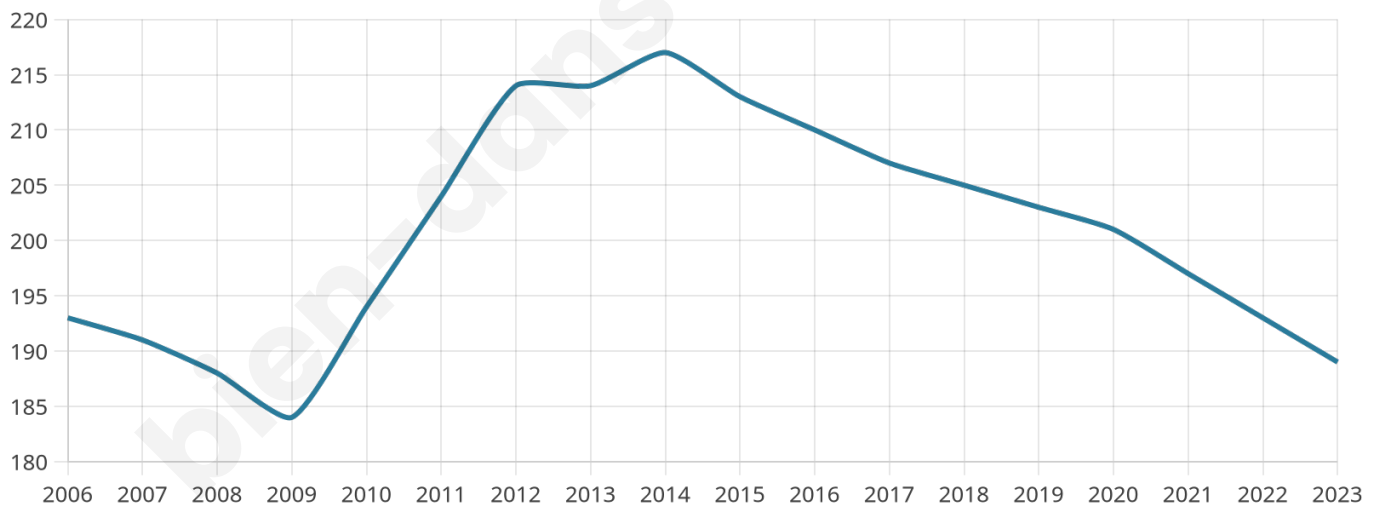

Statistiques sur la population

Nombre d'habitants

189

Age moyen

43 ans

Pop active

47.6%

Taux chômage

3.5%

Pop densité

11 h/km²

Revenu moyen

22 910 €/an

Evolution du nombre d'habitants

Sources : Institut national de la statistique et des études économiques (insee) selon Les dernières parutions officielles de 2024 portant sur les années 2020, 2021 et 2022.

Tranche d'âge

Activité professionnelle

Niveau de diplôme

Composition des ménages

Profils électoraux

Premier tour

	Marine LE PEN	50.46 %
	Éric ZEMMOUR	14.68 %
	Emmanuel MACRON	11.93 %
	Jean-Luc MÉLENCHON	7.34 %
	Jean LASSALLE	6.42 %
	Valérie PÉCRESSE	5.50 %
	Anne HIDALGO	1.83 %
	Yannick JADOT	1.83 %
	Nathalie ARTHAUD	0.00 %
	Fabien ROUSSEL	0.00 %
	Philippe POUTOU	0.00 %
	Nicolas DUPONT-AIGNAN	0.00 %