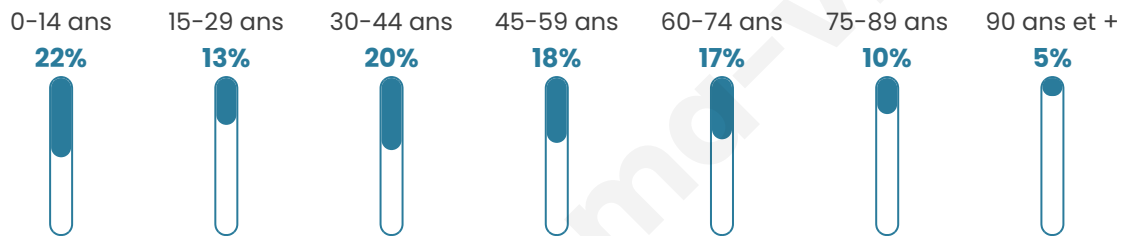

Statistiques sur la population

Nombre d'habitants

189

Age moyen

43 ans

Pop active

47.6%

Taux chômage

3.5%

Pop densité

11 h/km²

Revenu moyen

22 910 €/an

Evolution du nombre d'habitants

Sources : Institut national de la statistique et des études économiques (insee) selon Les dernières parutions officielles de 2024 portant sur les années 2020, 2021 et 2022.

Tranche d'âge

Activité professionnelle

Niveau de diplôme

Composition des ménages

Profils électoraux

Premier tour

	Marine LE PEN	50.46 %
	Éric ZEMMOUR	14.68 %
	Emmanuel MACRON	11.93 %
	Jean-Luc MÉLENCHON	7.34 %
	Jean LASSALLE	6.42 %
	Valérie PÉCRESSE	5.50 %
	Anne HIDALGO	1.83 %
	Yannick JADOT	1.83 %
	Nathalie ARTHAUD	0.00 %
	Fabien ROUSSEL	0.00 %
	Philippe POUTOU	0.00 %
	Nicolas DUPONT-AIGNAN	0.00 %

128 inscrits

Participation : 86.72%

Votes blancs : 0.90%

Votes nuls : 0.90%

Second tour

	Emmanuel MACRON	23,58 %
	Marine LE PEN	76,42 %

128 inscrits

Participation : 88.28%