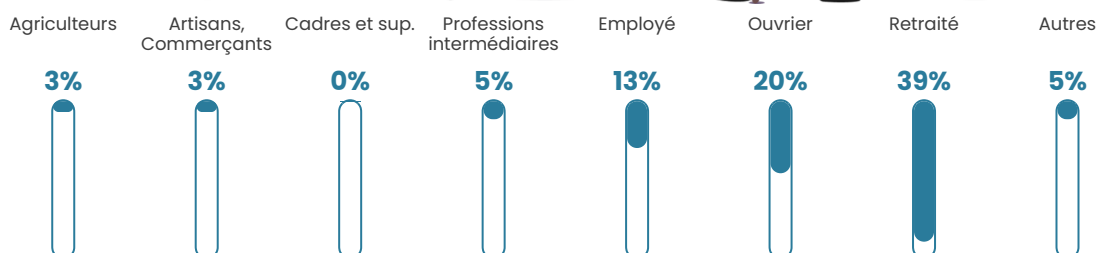

3.5%

Pop densité

11 h/km²

Revenu moyen

22 910 €/an

Evolution du nombre d'habitants

Sources : Institut national de la statistique et des études économiques (insee) selon Les dernières parutions officielles de 2024 portant sur les années 2020, 2021 et 2022.

Tranche d'âge

Activité professionnelle

Niveau de diplôme

Composition des ménages

Profils électoraux

Premier tour

	Marine LE PEN	50.46 %
	Éric ZEMMOUR	14.68 %
	Emmanuel MACRON	11.93 %
	Jean-Luc MÉLENCHON	7.34 %
	Jean LASSALLE	6.42 %
	Valérie PÉCRESSE	5.50 %
	Anne HIDALGO	1.83 %
	Yannick JADOT	1.83 %
	Nathalie ARTHAUD	0.00 %
	Fabien ROUSSEL	0.00 %
	Philippe POUTOU	0.00 %
	Nicolas DUPONT-AIGNAN	0.00 %