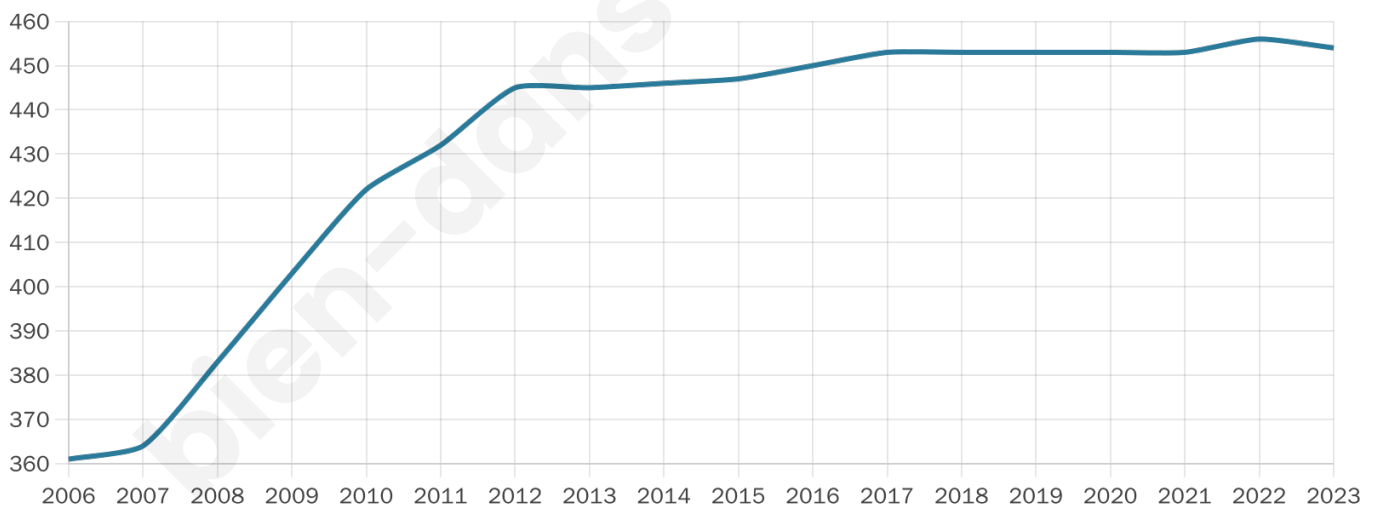

# Statistiques sur la population

Nombre d'habitants

**454**

Age moyen

**41 ans**

Pop active

**46%**

Taux chômage

**6.3%**

Pop densité

**91 h/km<sup>2</sup>**

Revenu moyen

**25 390 €/an**

## Evolution du nombre d'habitants

Sources : Institut national de la statistique et des études économiques (insee) selon Les dernières parutions officielles de 2024 portant sur les années 2020, 2021 et 2022.