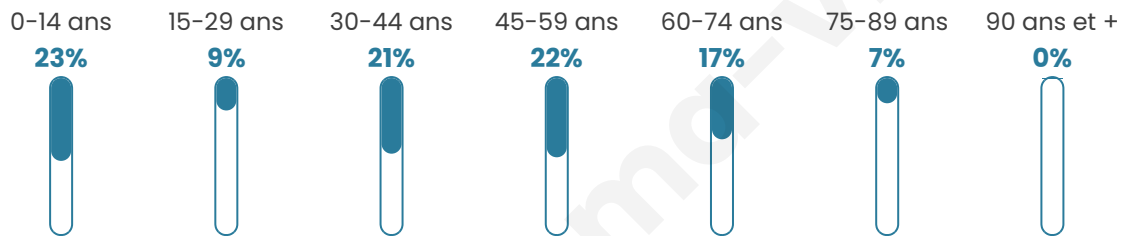

# Statistiques sur la population

Nombre d'habitants

**454**

Age moyen

**41 ans**

Pop active

**46%**

Taux chômage

**6.3%**

Pop densité

**91 h/km<sup>2</sup>**

Revenu moyen

**25 390 €/an**

## Evolution du nombre d'habitants

Sources : Institut national de la statistique et des études économiques (insee) selon Les dernières parutions officielles de 2024 portant sur les années 2020, 2021 et 2022.

## Tranche d'âge