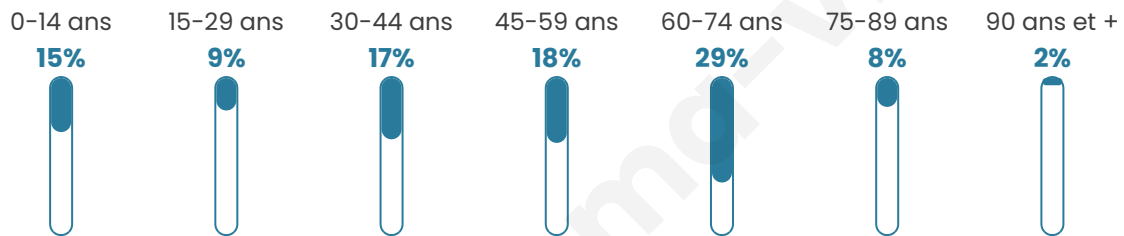

# Statistiques sur la population

Nombre d'habitants

**363**

Age moyen

**47 ans**

Pop active

**43.3%**

Taux chômage

**11.7%**

Pop densité

**61 h/km<sup>2</sup>**

Revenu moyen

**20 970 €/an**

## Evolution du nombre d'habitants

Sources : Institut national de la statistique et des études économiques (insee) selon Les dernières parutions officielles de 2024 portant sur les années 2020, 2021 et 2022.

## Tranche d'âge