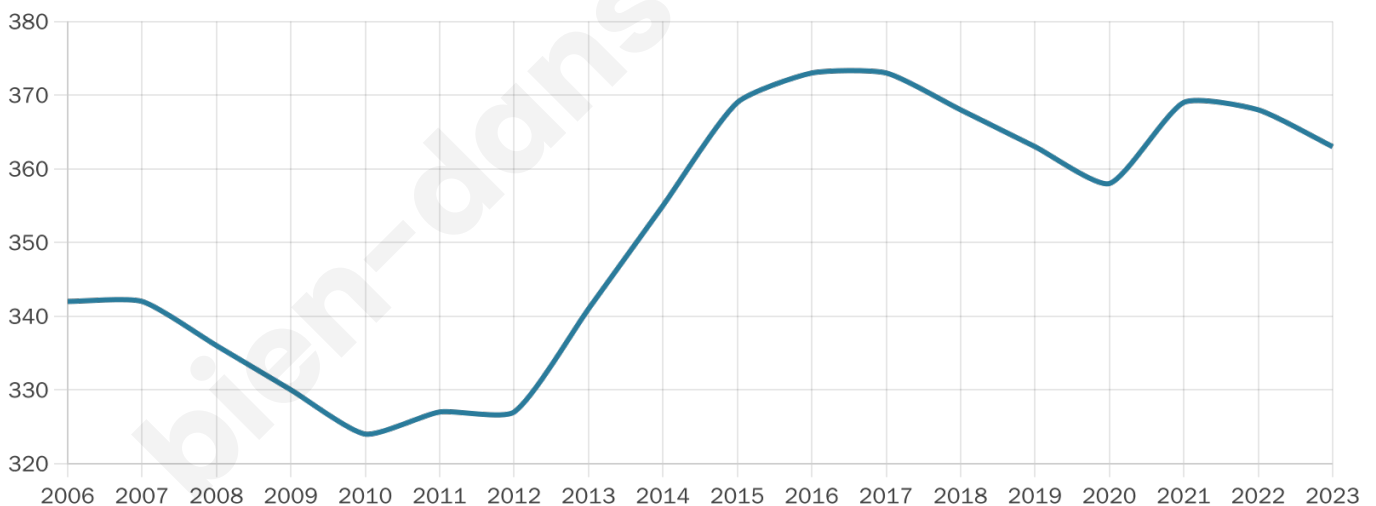

# Statistiques sur la population

Nombre d'habitants

**363**

Age moyen

**47 ans**

Pop active

**43.3%**

Taux chômage

**11.7%**

Pop densité

**61 h/km<sup>2</sup>**

Revenu moyen

**20 970 €/an**

## Evolution du nombre d'habitants

Sources : Institut national de la statistique et des études économiques (insee) selon Les dernières parutions officielles de 2024 portant sur les années 2020, 2021 et 2022.