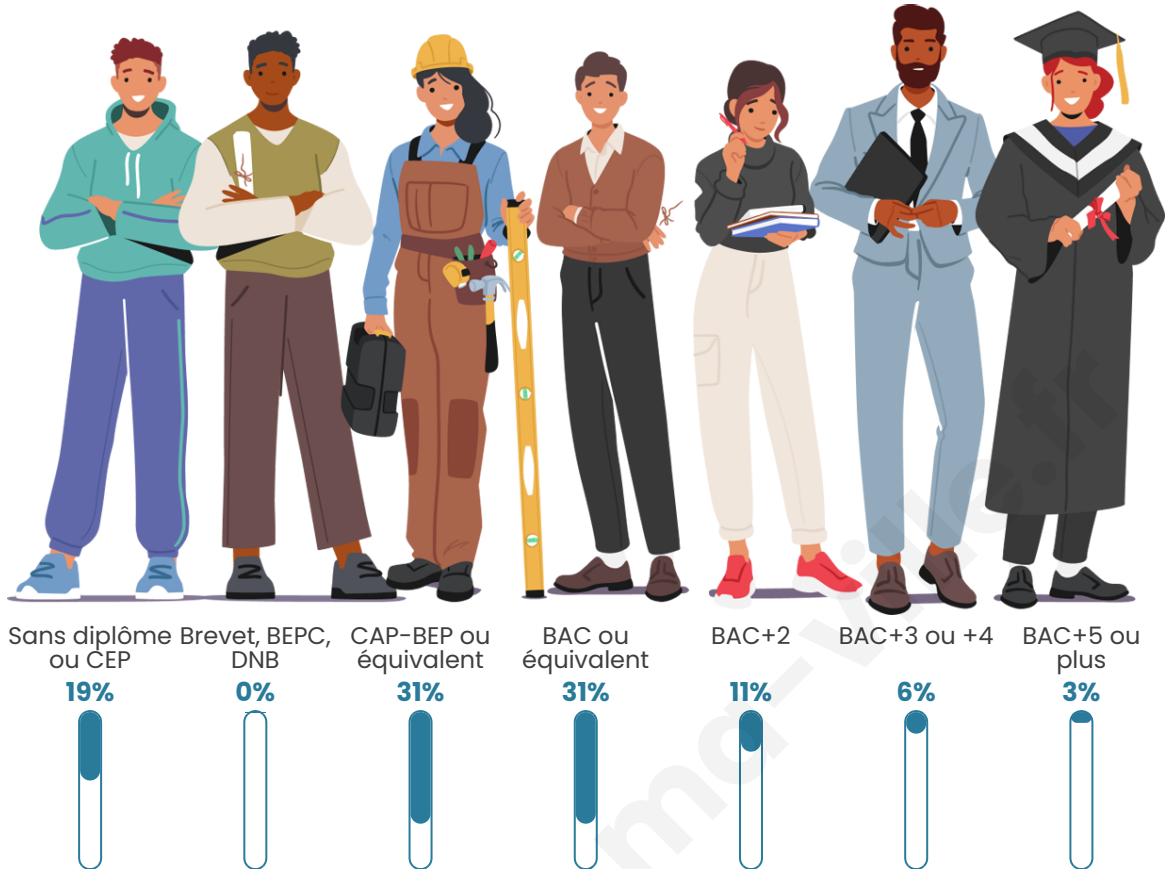

Statistiques sur la population

Nombre d'habitants

51

Age moyen

44 ans

Pop active

43.1%

Taux chômage

Tranche d'âge

Activité professionnelle

Niveau de diplôme

Composition des ménages

Profils électoraux

Premier tour

	Emmanuel MACRON	27.91 %
	Marine LE PEN	25.58 %
	Jean-Luc MÉLENCHON	13.95 %
	Éric ZEMMOUR	11.63 %
	Valérie PÉCRESE	11.63 %
	Jean LASSALLE	6.98 %
	Yannick JADOT	2.33 %
	Nathalie ARTHAUD	0.00 %
	Fabien ROUSSEL	0.00 %
	Anne HIDALGO	0.00 %
	Philippe POUTOU	0.00 %
	Nicolas DUPONT- AIGNAN	0.00 %