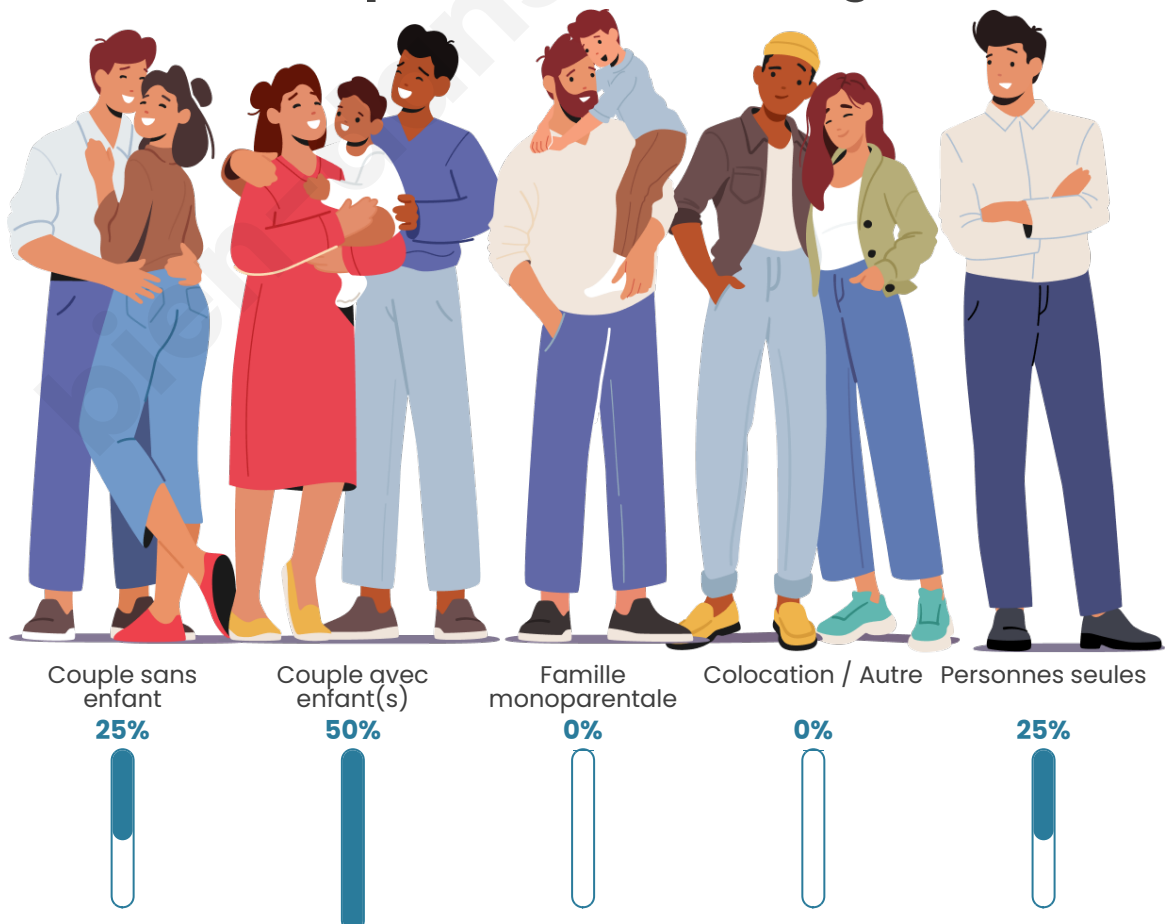

Tranche d'âge

Activité professionnelle

Niveau de diplôme

Composition des ménages

Profils électoraux

Premier tour

	Emmanuel MACRON	27.91 %
	Marine LE PEN	25.58 %
	Jean-Luc MÉLENCHON	13.95 %
	Éric ZEMMOUR	11.63 %
	Valérie PÉCRESE	11.63 %
	Jean LASSALLE	6.98 %
	Yannick JADOT	2.33 %
	Nathalie ARTHAUD	0.00 %
	Fabien ROUSSEL	0.00 %
	Anne HIDALGO	0.00 %
	Philippe POUTOU	0.00 %
	Nicolas DUPONT- AIGNAN	0.00 %