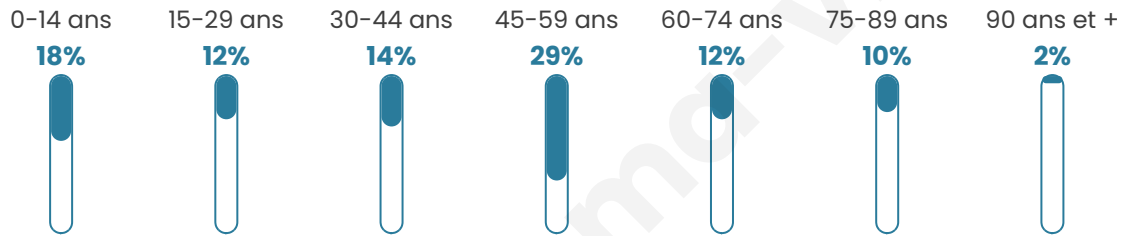

Statistiques sur la population

Nombre d'habitants

51

Age moyen

44 ans

Pop active

43.1%

Taux chômage

0%

Pop densité

10 h/km²

Revenu moyen

NC

Evolution du nombre d'habitants

Sources : Institut national de la statistique et des études économiques (insee) selon Les dernières parutions officielles de 2024 portant sur les années 2020, 2021 et 2022.

Tranche d'âge

Activité professionnelle

Niveau de diplôme

Composition des ménages

Profils électoraux

Premier tour

	Emmanuel MACRON	27.91 %
	Marine LE PEN	25.58 %
	Jean-Luc MÉLENCHON	13.95 %
	Éric ZEMMOUR	11.63 %
	Valérie PÉCRESE	11.63 %
	Jean LASSALLE	6.98 %
	Yannick JADOT	2.33 %
	Nathalie ARTHAUD	0.00 %
	Fabien ROUSSEL	0.00 %
	Anne HIDALGO	0.00 %
	Philippe POUTOU	0.00 %
	Nicolas DUPONT- AIGNAN	0.00 %