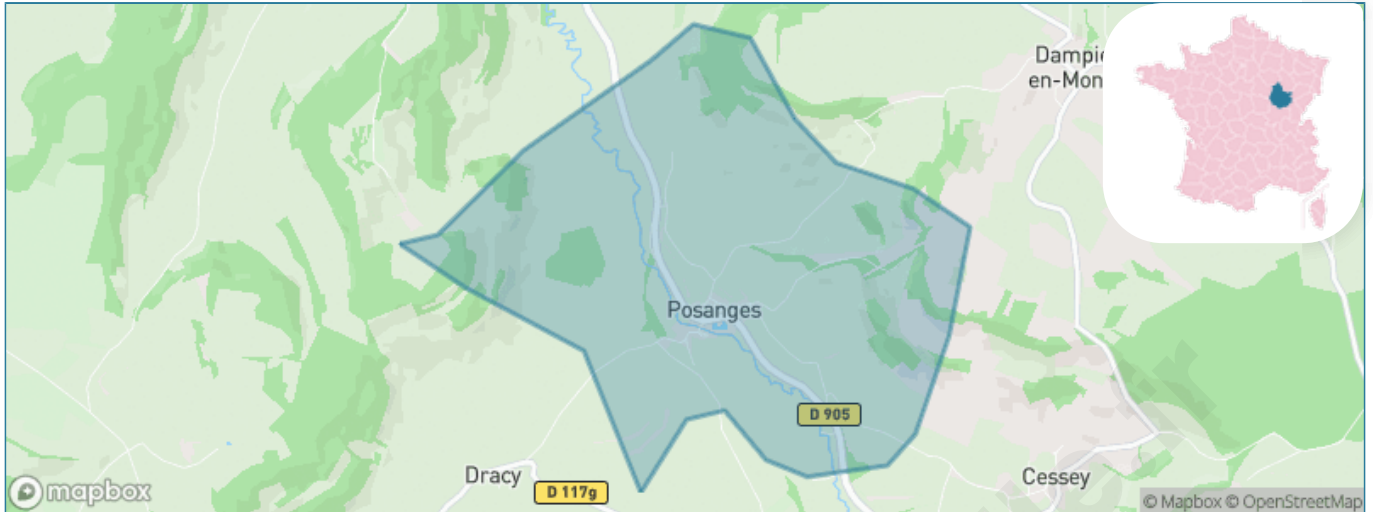

Version web

Ville de Posanges

Présenté par

BIEN dans
ma **VILLE** 

Sommaire

Situation géographique	3
Statistiques sur la population	4
Evolution du nombre d'habitants	4
Tranche d'âge	5
0-14 ans	5
15-29 ans	5
30-44 ans	5
45-59 ans	5
60-74 ans	5
75-89 ans	5
90 ans et +	5
Activité professionnelle	5
Agriculteurs	5
Artisans, Commerçants	5
Cadres et sup.	5
Professions intermédiaires	5
Employé	5
Ouvrier	5
Retraité	5
Autres	5
Niveau de diplôme	6
Sans diplôme ou CEP	6
Brevet, BEPC, DNB	6
CAP-BEP ou équivalent	6
BAC ou équivalent	6
BAC+2	6
BAC+3 ou +4	6
BAC+5 ou plus	6
Composition des ménages	6
Couple sans enfant	6
Couple avec enfant(s)	6
Famille monoparentale	6
Colocation / Autre	6
Personnes seules	6
Profils électoraux	7
Premier tour	7
Sécurité	8
Evolution du nombre d'infractions	8
Pour comparer	9
Services à la population	10
Commerce	10
Éducation	10
Villes autour de Posanges	12

Situation géographique

i Informations clés

- **Région** : Bourgogne-Franche-Comté
- **Département** : Côte-d'or
- **Code postal** : 21350
- **Superficie** : 5 km²

RÉGION
BOURGOGNE
FRANCHE
COMTE

Côte
d'Or
LE DÉPARTEMENT