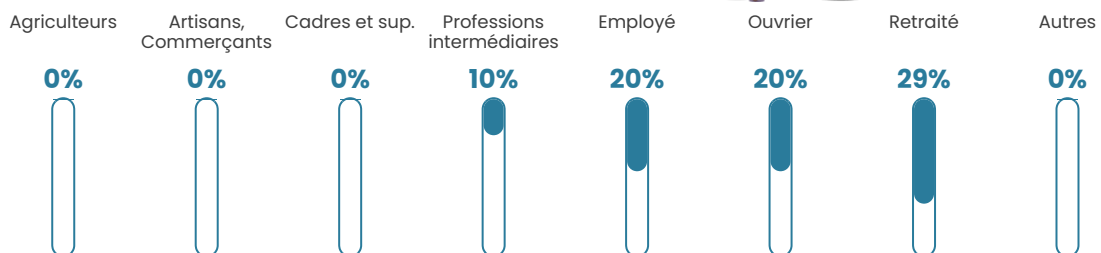

0%

Pop densité

10 h/km²

Revenu moyen

NC

Evolution du nombre d'habitants

Sources : Institut national de la statistique et des études économiques (insee) selon Les dernières parutions officielles de 2024 portant sur les années 2020, 2021 et 2022.

Tranche d'âge

Activité professionnelle

Niveau de diplôme

Composition des ménages

Profils électoraux

Premier tour

	Emmanuel MACRON	27.91 %
	Marine LE PEN	25.58 %
	Jean-Luc MÉLENCHON	13.95 %
	Éric ZEMMOUR	11.63 %
	Valérie PÉCRESE	11.63 %
	Jean LASSALLE	6.98 %
	Yannick JADOT	2.33 %
	Nathalie ARTHAUD	0.00 %
	Fabien ROUSSEL	0.00 %
	Anne HIDALGO	0.00 %
	Philippe POUTOU	0.00 %
	Nicolas DUPONT- AIGNAN	0.00 %