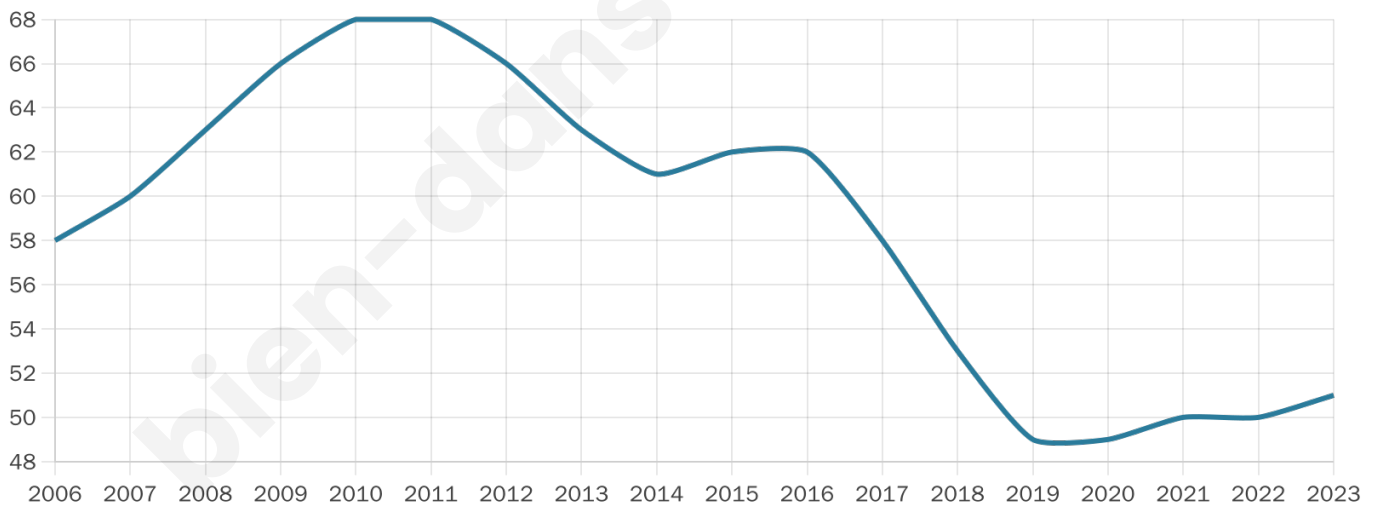

Statistiques sur la population

Nombre d'habitants

51

Age moyen

44 ans

Pop active

43.1%

Taux chômage

0%

Pop densité

10 h/km²

Revenu moyen

NC

Evolution du nombre d'habitants

Sources : Institut national de la statistique et des études économiques (insee) selon Les dernières parutions officielles de 2024 portant sur les années 2020, 2021 et 2022.

Tranche d'âge

Activité professionnelle

Niveau de diplôme

Composition des ménages

Profils électoraux

Premier tour

	Emmanuel MACRON	27.91 %
	Marine LE PEN	25.58 %
	Jean-Luc MÉLENCHON	13.95 %
	Éric ZEMMOUR	11.63 %
	Valérie PÉCRESE	11.63 %
	Jean LASSALLE	6.98 %
	Yannick JADOT	2.33 %
	Nathalie ARTHAUD	0.00 %
	Fabien ROUSSEL	0.00 %
	Anne HIDALGO	0.00 %
	Philippe POUTOU	0.00 %
	Nicolas DUPONT- AIGNAN	0.00 %